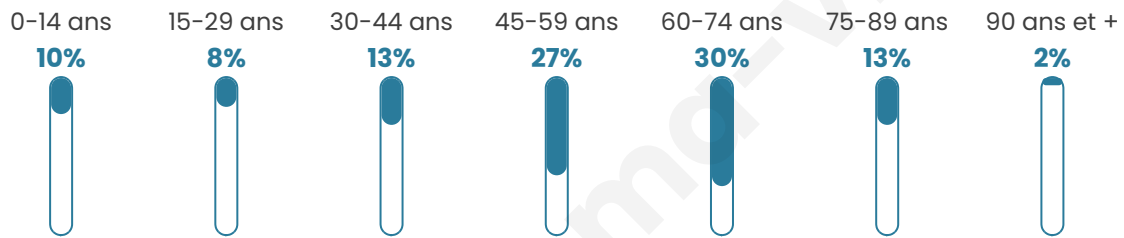

Nombre d'habitants

213

Age moyen

52 ans

Pop active

40.8%

Taux chômage

7.5%

Pop densité

21 h/km²

Revenu moyen

19 590 €/an

Evolution du nombre d'habitants

Sources : Institut national de la statistique et des études économiques (insee) selon Les dernières parutions officielles de 2024 portant sur les années 2020, 2021 et 2022.

Tranche d'âge

Activité professionnelle

Niveau de diplôme

Composition des ménages

Profils électoraux

Premier tour

	Marine LE PEN	31.03 %
	Jean-Luc MÉLENCHON	22.76 %
	Fabien ROUSSEL	11.72 %
	Emmanuel MACRON	11.72 %
	Valérie PÉCRESSE	4.83 %
	Jean LASSALLE	4.14 %
	Éric ZEMMOUR	4.14 %
	Yannick JADOT	3.45 %
	Nathalie ARTHAUD	2.07 %
	Anne HIDALGO	2.07 %
	Philippe POUTOU	1.38 %
	Nicolas DUPONT-AIGNAN	0.69 %

205 inscrits

Participation : 73.17%

Votes blancs : 0.67%

Votes nuls : 2.67%

Second tour

	Emmanuel MACRON	42,19 %
	Marine LE PEN	57,81 %

205 inscrits

Participation : 72.68%