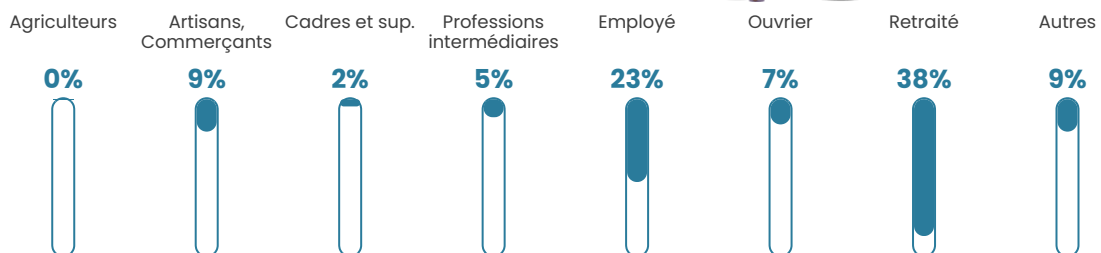

Pop densité

21 h/km²

Revenu moyen

19 590 €/an

Evolution du nombre d'habitants

Sources : Institut national de la statistique et des études économiques (insee) selon Les dernières parutions officielles de 2024 portant sur les années 2020, 2021 et 2022.

Tranche d'âge

Activité professionnelle

Niveau de diplôme

Composition des ménages

Profils électoraux

Premier tour

	Marine LE PEN	31.03 %
	Jean-Luc MÉLENCHON	22.76 %
	Fabien ROUSSEL	11.72 %
	Emmanuel MACRON	11.72 %
	Valérie PÉCRESSE	4.83 %
	Jean LASSALLE	4.14 %
	Éric ZEMMOUR	4.14 %
	Yannick JADOT	3.45 %
	Nathalie ARTHAUD	2.07 %
	Anne HIDALGO	2.07 %
	Philippe POUTOU	1.38 %
	Nicolas DUPONT-AIGNAN	0.69 %