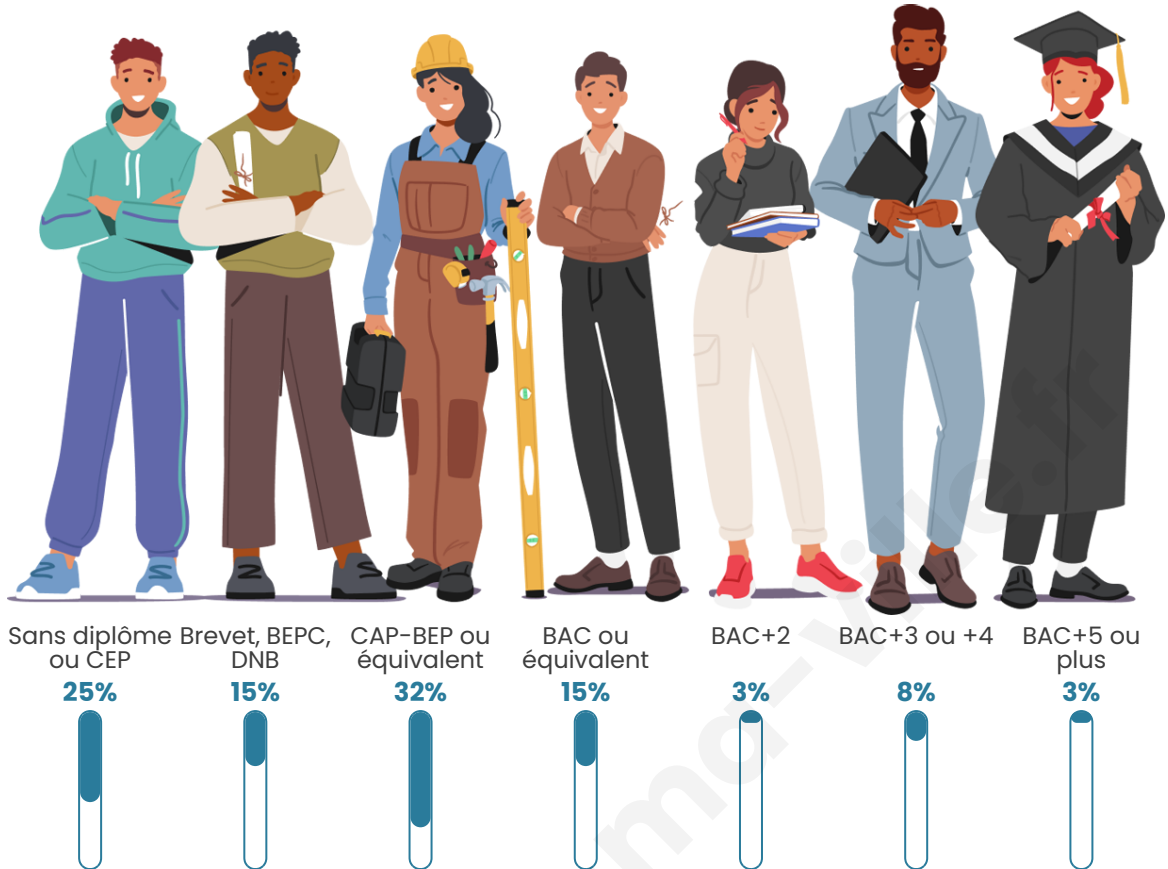

Nombre d'habitants

213

Age moyen

52 ans

Pop active

40.8%

Taux chômage

7.5%

Tranche d'âge

Activité professionnelle

Niveau de diplôme

Composition des ménages

Profils électoraux

Premier tour

	Marine LE PEN	31.03 %
	Jean-Luc MÉLENCHON	22.76 %
	Fabien ROUSSEL	11.72 %
	Emmanuel MACRON	11.72 %
	Valérie PÉCRESSE	4.83 %
	Jean LASSALLE	4.14 %
	Éric ZEMMOUR	4.14 %
	Yannick JADOT	3.45 %
	Nathalie ARTHAUD	2.07 %
	Anne HIDALGO	2.07 %
	Philippe POUTOU	1.38 %
	Nicolas DUPONT-AIGNAN	0.69 %