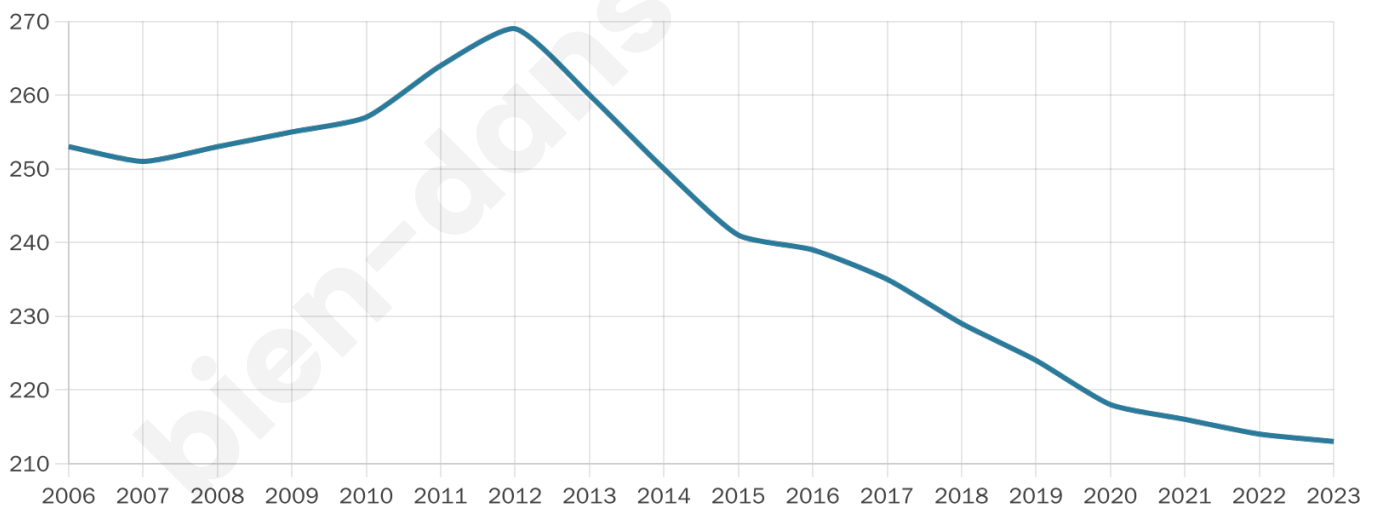

Nombre d'habitants

213

Age moyen

52 ans

Pop active

40.8%

Taux chômage

7.5%

Pop densité

21 h/km²

Revenu moyen

19 590 €/an

Evolution du nombre d'habitants

Sources : Institut national de la statistique et des études économiques (insee) selon Les dernières parutions officielles de 2024 portant sur les années 2020, 2021 et 2022.

Tranche d'âge

Activité professionnelle

Niveau de diplôme

Composition des ménages

Profils électoraux

Premier tour

	Marine LE PEN	31.03 %
	Jean-Luc MÉLENCHON	22.76 %
	Fabien ROUSSEL	11.72 %
	Emmanuel MACRON	11.72 %
	Valérie PÉCRESSE	4.83 %
	Jean LASSALLE	4.14 %
	Éric ZEMMOUR	4.14 %
	Yannick JADOT	3.45 %
	Nathalie ARTHAUD	2.07 %
	Anne HIDALGO	2.07 %
	Philippe POUTOU	1.38 %
	Nicolas DUPONT-AIGNAN	0.69 %