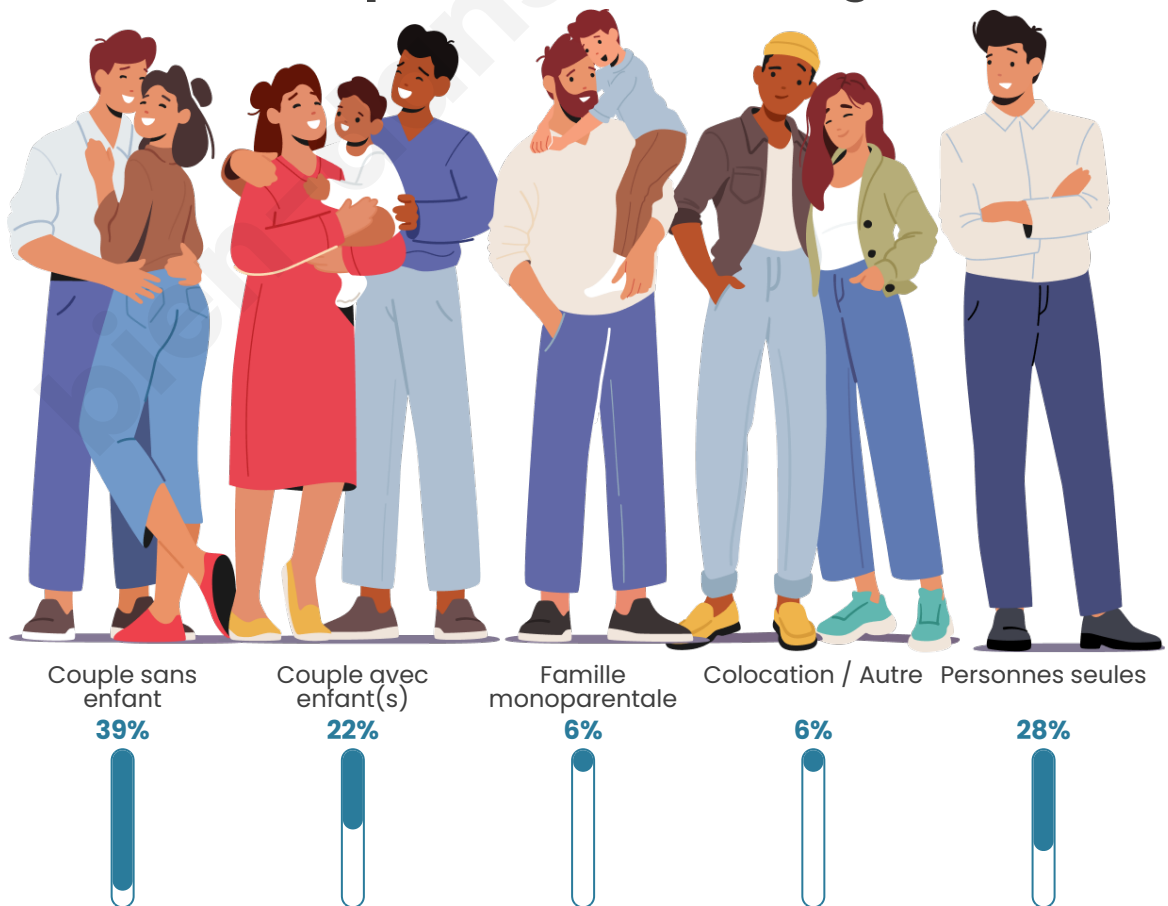

Nombre d'habitants

213

Age moyen

52 ans

Pop active

40.8%

Taux chômage

7.5%

Tranche d'âge

Activité professionnelle

Niveau de diplôme

Composition des ménages

Profils électoraux

Premier tour

	Marine LE PEN	31.03 %
	Jean-Luc MÉLENCHON	22.76 %
	Fabien ROUSSEL	11.72 %
	Emmanuel MACRON	11.72 %
	Valérie PÉCRESSE	4.83 %
	Jean LASSALLE	4.14 %
	Éric ZEMMOUR	4.14 %
	Yannick JADOT	3.45 %
	Nathalie ARTHAUD	2.07 %
	Anne HIDALGO	2.07 %
	Philippe POUTOU	1.38 %
	Nicolas DUPONT-AIGNAN	0.69 %