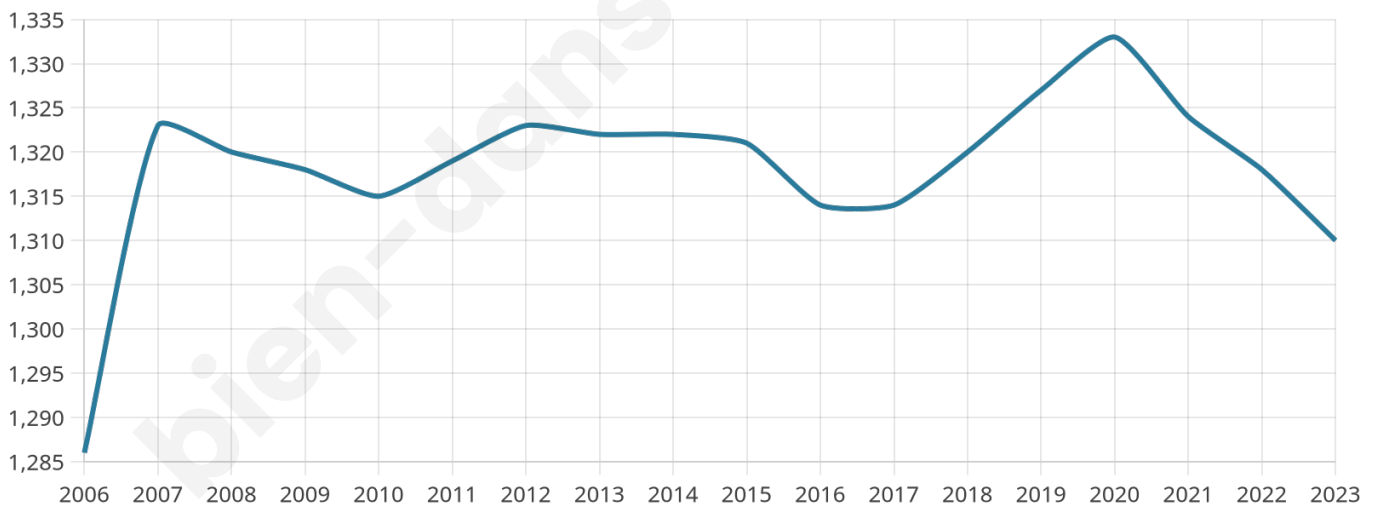

# Statistiques sur la population

Nombre d'habitants

**1 310**

Age moyen

**46 ans**

Pop active

**43.3%**

Taux chômage

**5.6%**

Pop densité

**34 h/km<sup>2</sup>**

Revenu moyen

**21 830 €/an**

## Evolution du nombre d'habitants

Sources : Institut national de la statistique et des études économiques (insee) selon Les dernières parutions officielles de 2024 portant sur les années 2020, 2021 et 2022.