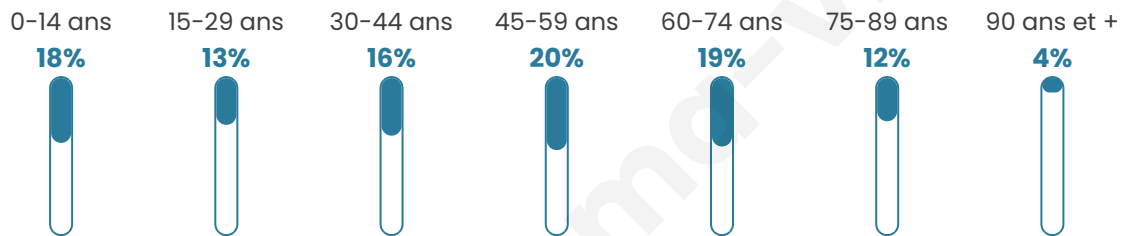

# Statistiques sur la population

Nombre d'habitants

**1 310**

Age moyen

**46 ans**

Pop active

**43.3%**

Taux chômage

**5.6%**

Pop densité

**34 h/km<sup>2</sup>**

Revenu moyen

**21 830 €/an**

## Evolution du nombre d'habitants

Sources : Institut national de la statistique et des études économiques (insee) selon Les dernières parutions officielles de 2024 portant sur les années 2020, 2021 et 2022.

## Tranche d'âge