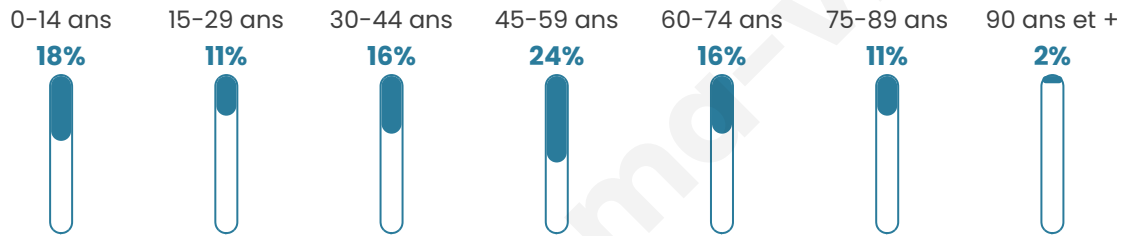

# Statistiques sur la population

Nombre d'habitants

**445**

Age moyen

**45 ans**

Pop active

**44.9%**

Taux chômage

**3.2%**

Pop densité

**28 h/km<sup>2</sup>**

Revenu moyen

**22 490 €/an**

## Evolution du nombre d'habitants

Sources : Institut national de la statistique et des études économiques (insee) selon Les dernières parutions officielles de 2024 portant sur les années 2020, 2021 et 2022.

## Tranche d'âge