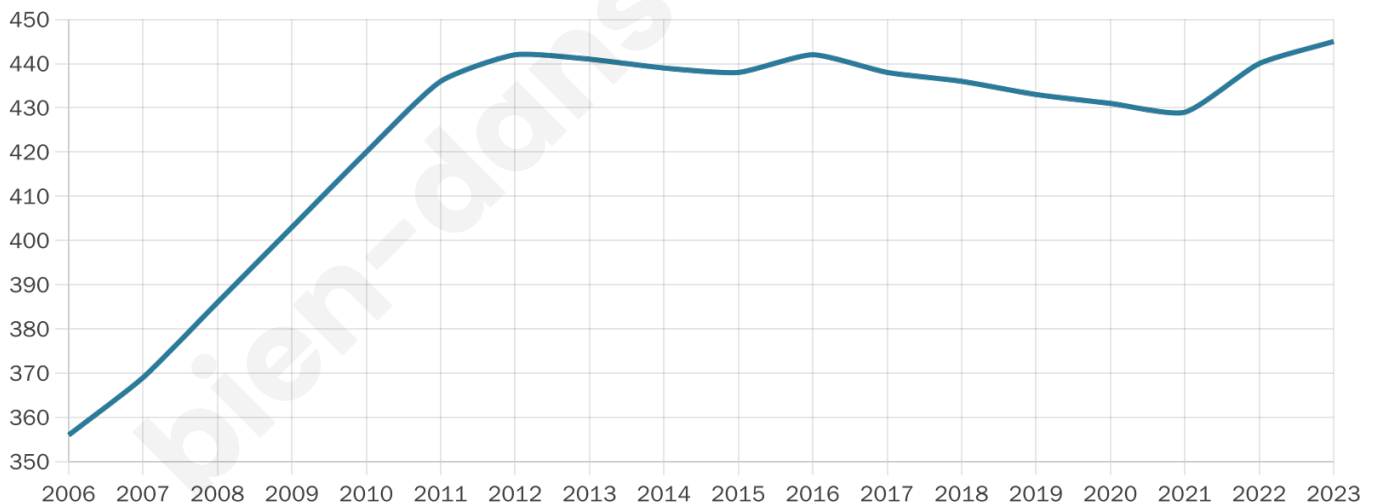

# Statistiques sur la population

Nombre d'habitants

**445**

Age moyen

**45 ans**

Pop active

**44.9%**

Taux chômage

**3.2%**

Pop densité

**28 h/km<sup>2</sup>**

Revenu moyen

**22 490 €/an**

## Evolution du nombre d'habitants

Sources : Institut national de la statistique et des études économiques (insee) selon Les dernières parutions officielles de 2024 portant sur les années 2020, 2021 et 2022.