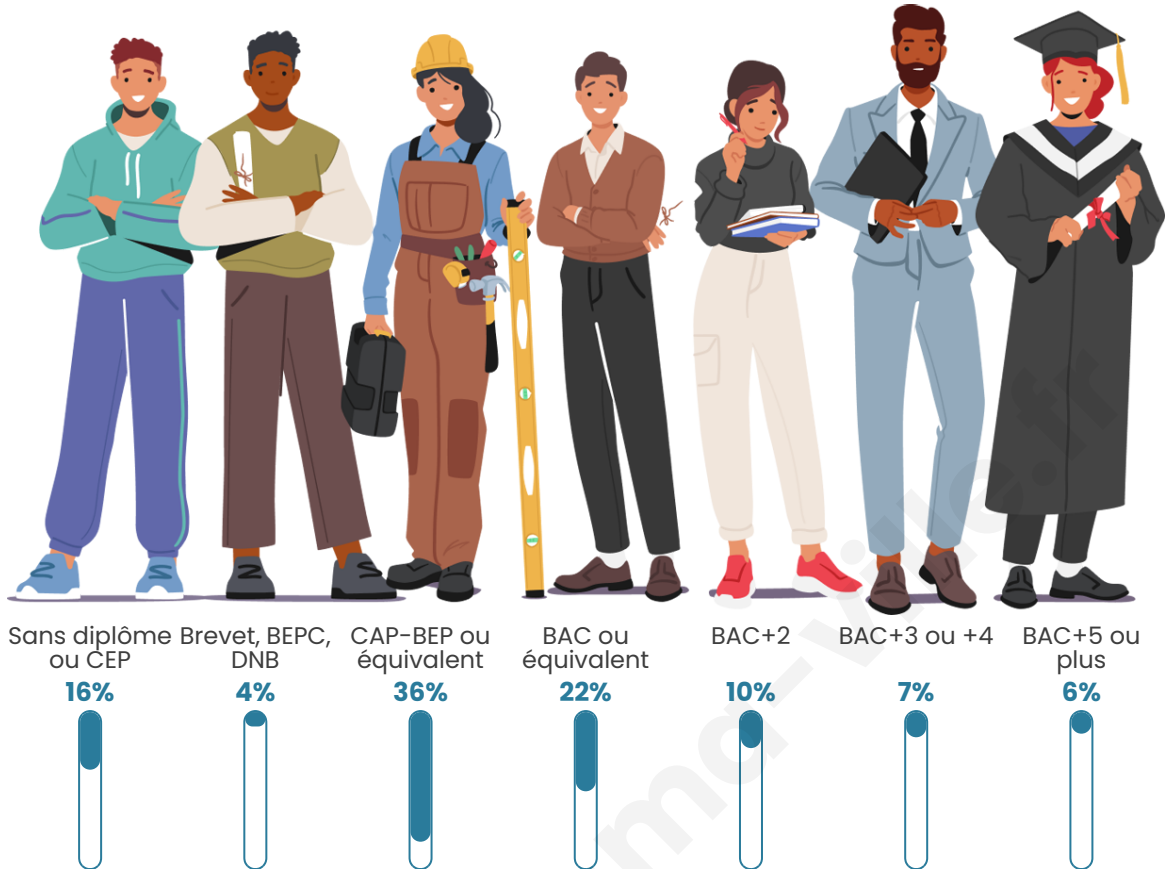

37 ans

Pop active

54.3%

Taux chômage

5.9%

Pop densité

31 h/km²

Revenu moyen

Tranche d'âge

Activité professionnelle

Niveau de diplôme

Composition des ménages

Profils électoraux

Premier tour

	Marine LE PEN	37.74 %
	Emmanuel MACRON	22.01 %
	Jean-Luc MÉLENCHON	15.09 %
	Valérie PÉCRESSE	6.29 %
	Jean LASSALLE	5.66 %
	Éric ZEMMOUR	5.66 %
	Nicolas DUPONT-AIGNAN	5.03 %
	Yannick JADOT	2.52 %
	Nathalie ARTHAUD	0.00 %
	Fabien ROUSSEL	0.00 %
	Anne HIDALGO	0.00 %
	Philippe POUTOU	0.00 %