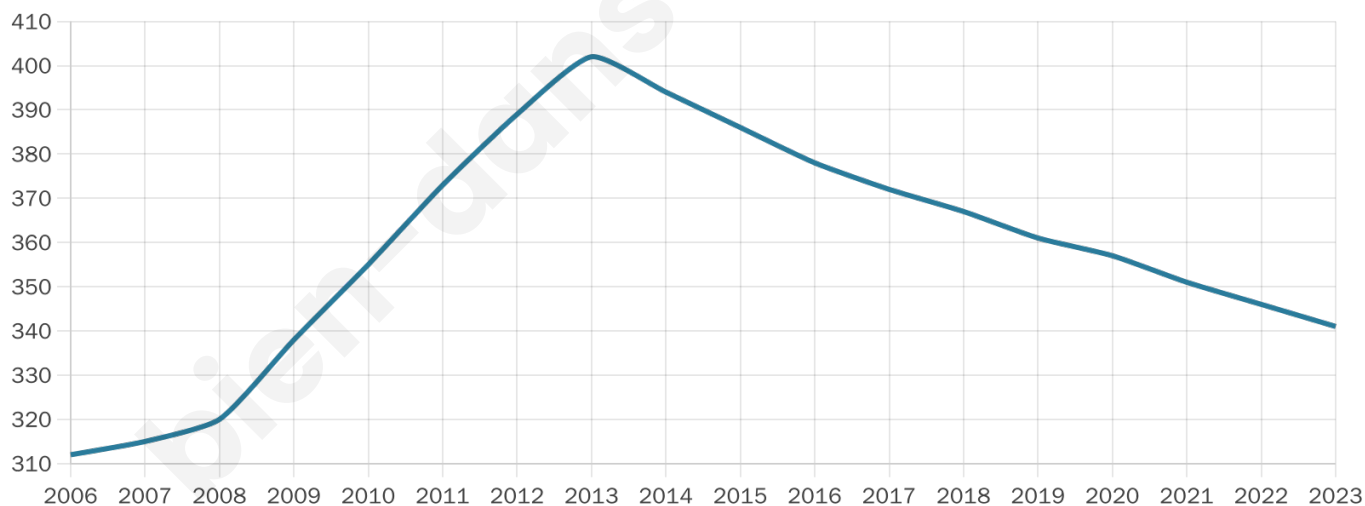

37 ans

Pop active

54.3%

Taux chômage

5.9%

Pop densité

31 h/km²

Revenu moyen

21 170 €/an

Evolution du nombre d'habitants

Sources : Institut national de la statistique et des études économiques (insee) selon Les dernières parutions officielles de 2024 portant sur les années 2020, 2021 et 2022.