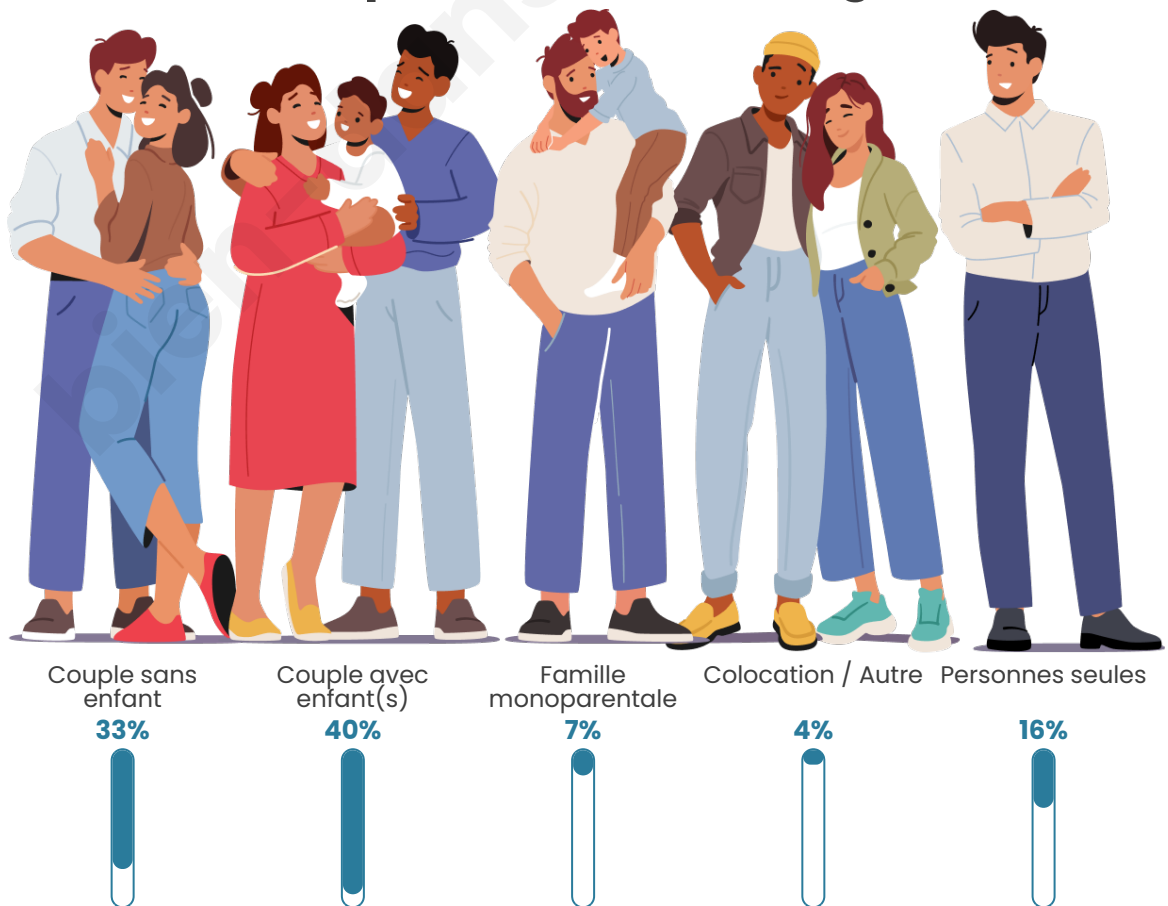

Tranche d'âge

Activité professionnelle

Niveau de diplôme

Composition des ménages

Profils électoraux

Premier tour

	Marine LE PEN	37.74 %
	Emmanuel MACRON	22.01 %
	Jean-Luc MÉLENCHON	15.09 %
	Valérie PÉCRESSE	6.29 %
	Jean LASSALLE	5.66 %
	Éric ZEMMOUR	5.66 %
	Nicolas DUPONT-AIGNAN	5.03 %
	Yannick JADOT	2.52 %
	Nathalie ARTHAUD	0.00 %
	Fabien ROUSSEL	0.00 %
	Anne HIDALGO	0.00 %
	Philippe POUTOU	0.00 %