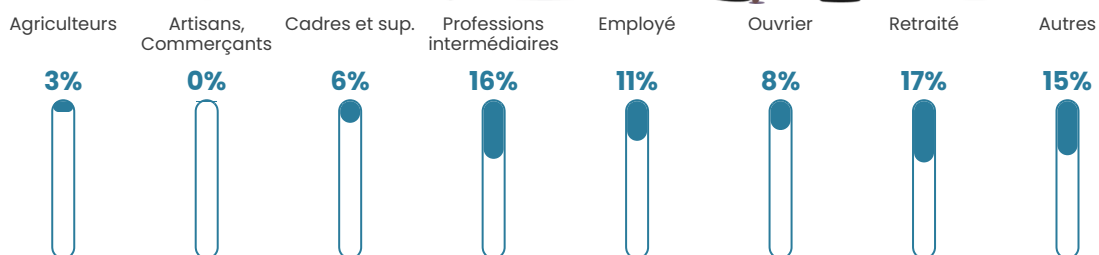

37 ans

Pop active

54.3%

Taux chômage

5.9%

Pop densité

31 h/km²

Revenu moyen

21 170 €/an

Evolution du nombre d'habitants

Sources : Institut national de la statistique et des études économiques (insee) selon Les dernières parutions officielles de 2024 portant sur les années 2020, 2021 et 2022.

Tranche d'âge

Activité professionnelle

Niveau de diplôme

Composition des ménages

Profils électoraux

Premier tour

	Marine LE PEN	37.74 %
	Emmanuel MACRON	22.01 %
	Jean-Luc MÉLENCHON	15.09 %
	Valérie PÉCRESSE	6.29 %
	Jean LASSALLE	5.66 %
	Éric ZEMMOUR	5.66 %
	Nicolas DUPONT-AIGNAN	5.03 %
	Yannick JADOT	2.52 %
	Nathalie ARTHAUD	0.00 %
	Fabien ROUSSEL	0.00 %
	Anne HIDALGO	0.00 %
	Philippe POUTOU	0.00 %