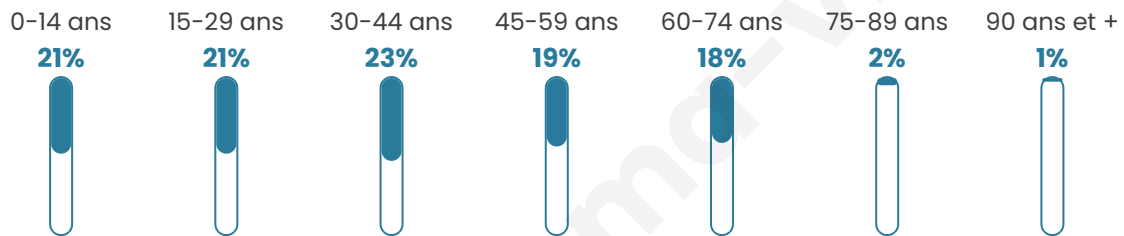

37 ans

Pop active

54.3%

Taux chômage

5.9%

Pop densité

31 h/km²

Revenu moyen

21 170 €/an

Evolution du nombre d'habitants

Sources : Institut national de la statistique et des études économiques (insee) selon Les dernières parutions officielles de 2024 portant sur les années 2020, 2021 et 2022.

Tranche d'âge

Activité professionnelle

Niveau de diplôme

Composition des ménages

Profils électoraux

Premier tour

	Marine LE PEN	37.74 %
	Emmanuel MACRON	22.01 %
	Jean-Luc MÉLENCHON	15.09 %
	Valérie PÉCRESSE	6.29 %
	Jean LASSALLE	5.66 %
	Éric ZEMMOUR	5.66 %
	Nicolas DUPONT-AIGNAN	5.03 %
	Yannick JADOT	2.52 %
	Nathalie ARTHAUD	0.00 %
	Fabien ROUSSEL	0.00 %
	Anne HIDALGO	0.00 %
	Philippe POUTOU	0.00 %