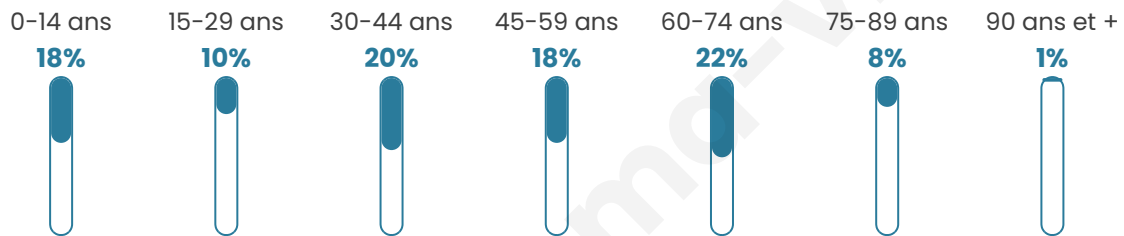

# Statistiques sur la population

Nombre d'habitants

**801**

Age moyen

**44 ans**

Pop active

**46.9%**

Taux chômage

**7%**

Pop densité

**73 h/km<sup>2</sup>**

Revenu moyen

**24 070 €/an**

## Evolution du nombre d'habitants

Sources : Institut national de la statistique et des études économiques (insee) selon Les dernières parutions officielles de 2024 portant sur les années 2020, 2021 et 2022.

## Tranche d'âge