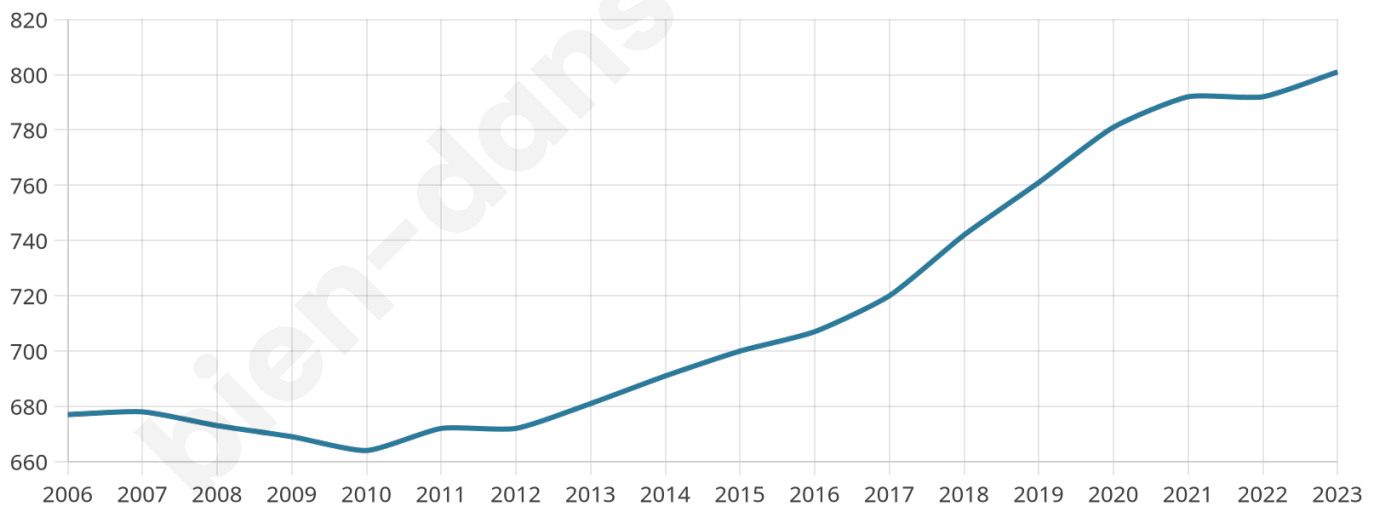

# Statistiques sur la population

Nombre d'habitants

**801**

Age moyen

**44 ans**

Pop active

**46.9%**

Taux chômage

**7%**

Pop densité

**73 h/km<sup>2</sup>**

Revenu moyen

**24 070 €/an**

## Evolution du nombre d'habitants

Sources : Institut national de la statistique et des études économiques (insee) selon Les dernières parutions officielles de 2024 portant sur les années 2020, 2021 et 2022.