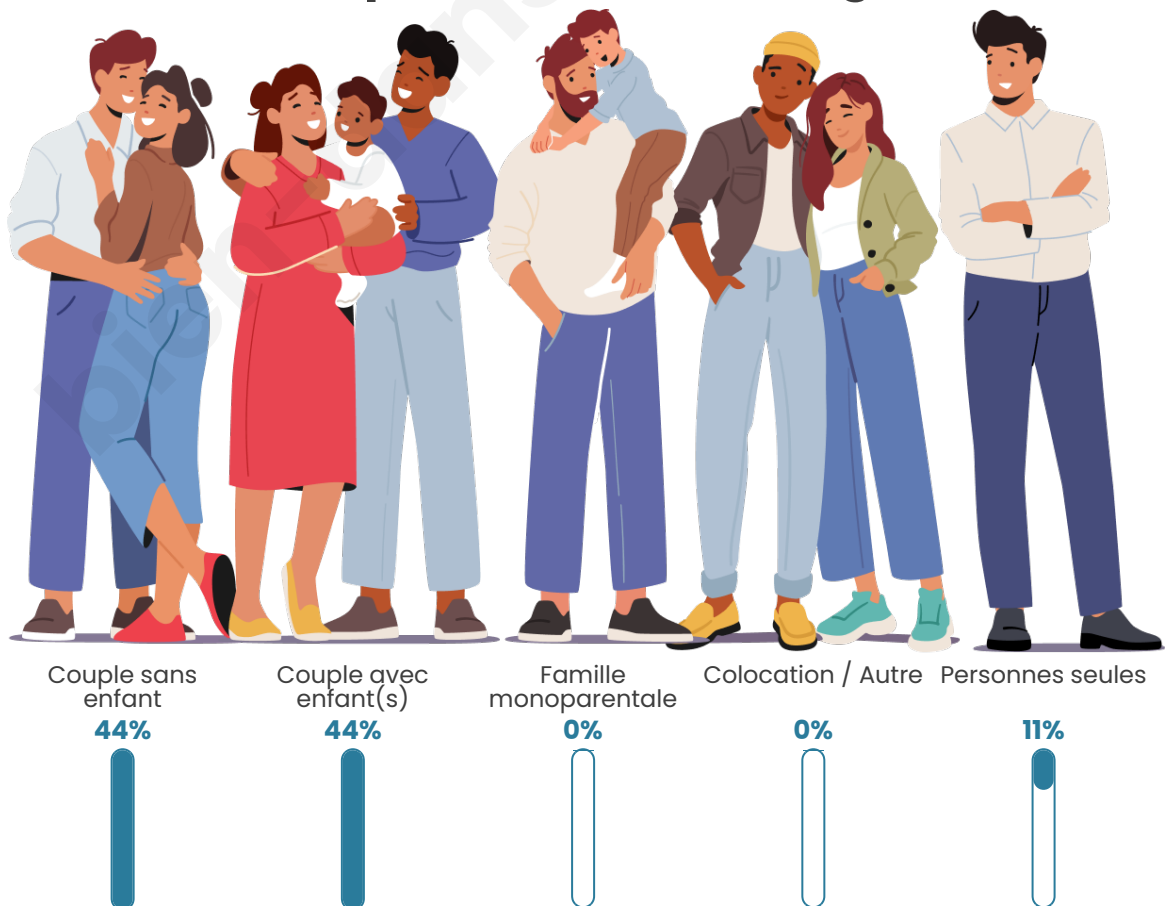

Tranche d'âge

Activité professionnelle

Niveau de diplôme

Composition des ménages

Profils électoraux

Premier tour

	Marine LE PEN	18.67 %
	Jean-Luc MÉLENCHON	18.67 %
	Emmanuel MACRON	17.33 %
	Yannick JADOT	13.33 %
	Jean LASSALLE	9.33 %
	Nicolas DUPONT-AIGNAN	6.67 %
	Fabien ROUSSEL	5.33 %
	Éric ZEMMOUR	5.33 %
	Anne HIDALGO	4.00 %
	Valérie PÉCRESSE	1.33 %
	Nathalie ARTHAUD	0.00 %
	Philippe POUTOU	0.00 %