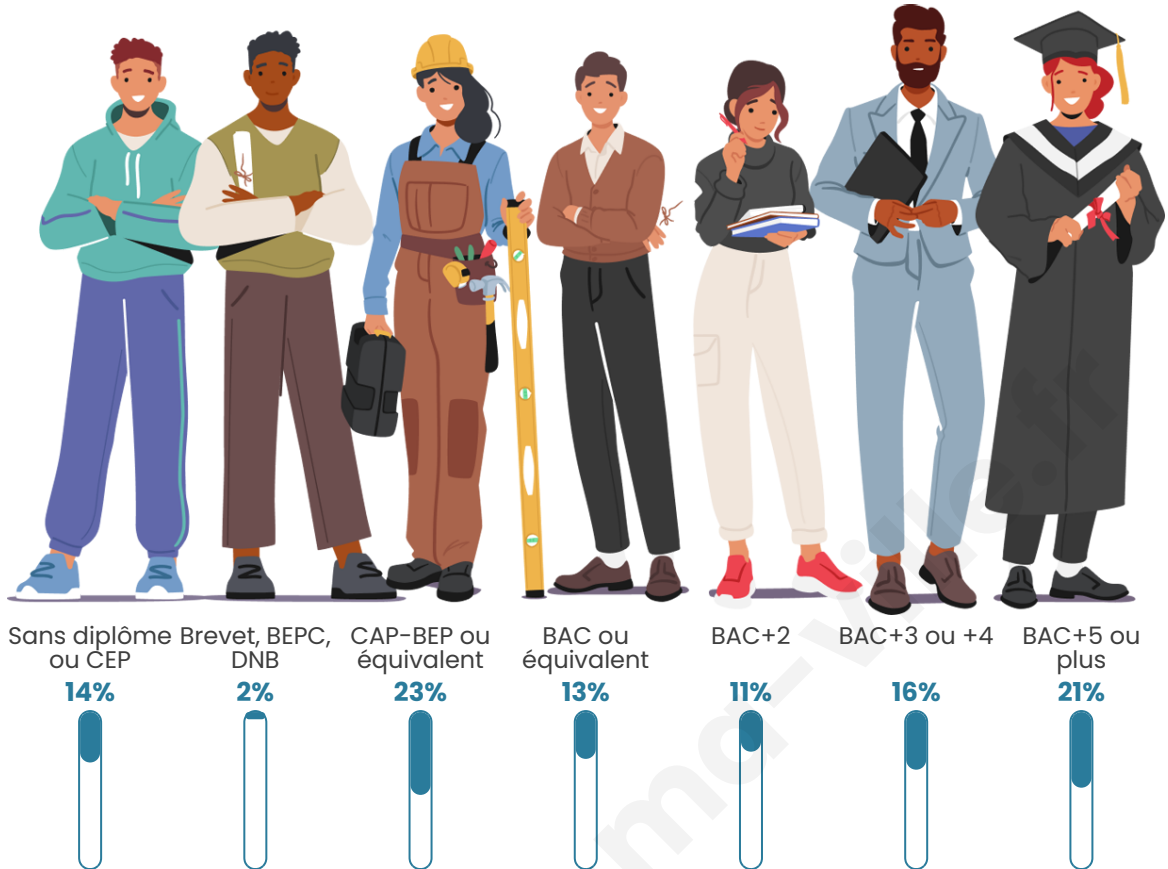

Age moyen

40 ans

Pop active

52.6%

Taux chômage

9.4%

Pop densité

44 h/km²

Tranche d'âge

Activité professionnelle

Niveau de diplôme

Composition des ménages

Profils électoraux

Premier tour

	Marine LE PEN	18.67 %
	Jean-Luc MÉLENCHON	18.67 %
	Emmanuel MACRON	17.33 %
	Yannick JADOT	13.33 %
	Jean LASSALLE	9.33 %
	Nicolas DUPONT-AIGNAN	6.67 %
	Fabien ROUSSEL	5.33 %
	Éric ZEMMOUR	5.33 %
	Anne HIDALGO	4.00 %
	Valérie PÉCRESSE	1.33 %
	Nathalie ARTHAUD	0.00 %
	Philippe POUTOU	0.00 %