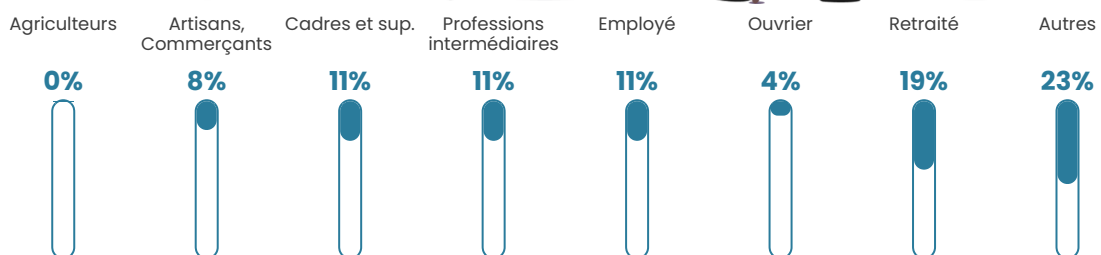

Revenu moyen

27 100 €/an

Evolution du nombre d'habitants

Sources : Institut national de la statistique et des études économiques (insee) selon Les dernières parutions officielles de 2024 portant sur les années 2020, 2021 et 2022.

Tranche d'âge

Activité professionnelle

Niveau de diplôme

Composition des ménages

Profils électoraux

Premier tour

	Marine LE PEN	18.67 %
	Jean-Luc MÉLENCHON	18.67 %
	Emmanuel MACRON	17.33 %
	Yannick JADOT	13.33 %
	Jean LASSALLE	9.33 %
	Nicolas DUPONT-AIGNAN	6.67 %
	Fabien ROUSSEL	5.33 %
	Éric ZEMMOUR	5.33 %
	Anne HIDALGO	4.00 %
	Valérie PÉCRESSE	1.33 %
	Nathalie ARTHAUD	0.00 %
	Philippe POUTOU	0.00 %