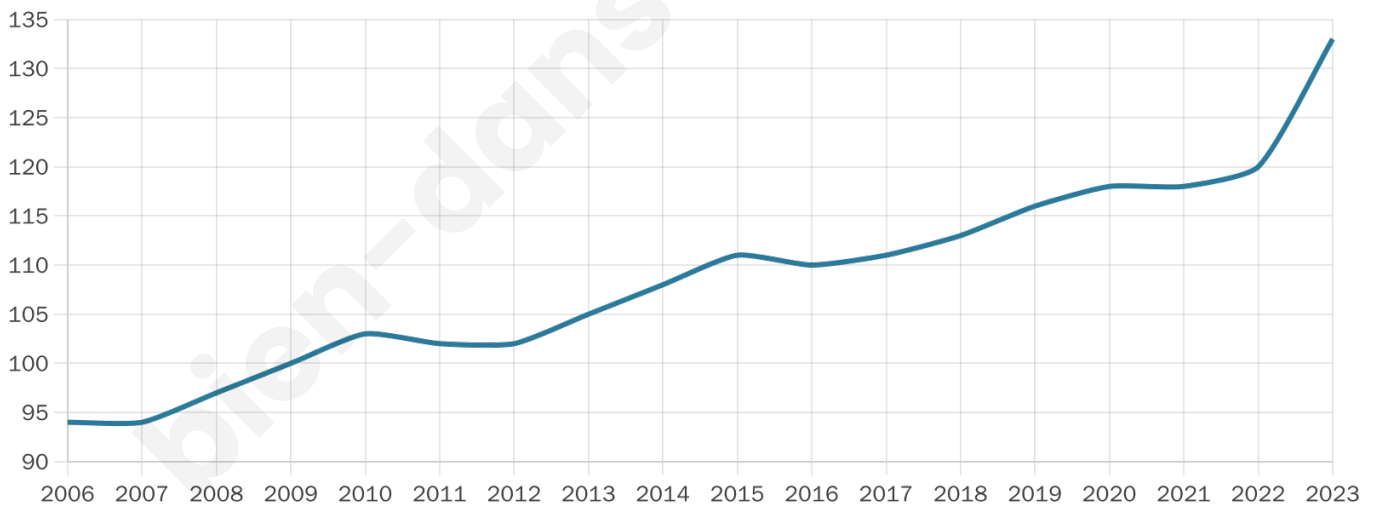

Version web

Ville de Saint-Germier

Présenté par

BIEN dans
ma **VILLE** 

Sommaire

Situation géographique	3
Statistiques sur la population	4
Evolution du nombre d'habitants	4
Tranche d'âge	5
0-14 ans	5
15-29 ans	5
30-44 ans	5
45-59 ans	5
60-74 ans	5
75-89 ans	5
90 ans et +	5
Activité professionnelle	5
Agriculteurs	5
Artisans, Commerçants	5
Cadres et sup.	5
Professions intermédiaires	5
Employé	5
Ouvrier	5
Retraité	5
Autres	5
Niveau de diplôme	6
Sans diplôme ou CEP	6
Brevet, BEPC, DNB	6
CAP-BEP ou équivalent	6
BAC ou équivalent	6
BAC+2	6
BAC+3 ou +4	6
BAC+5 ou plus	6
Composition des ménages	6
Couple sans enfant	6
Couple avec enfant(s)	6
Famille monoparentale	6
Colocation / Autre	6
Personnes seules	6
Profils électoraux	7
Premier tour	7
Sécurité	8
Evolution du nombre d'infractions	8
Pour comparer	9
Services à la population	10
Commerce	10
Éducation	10
Villes autour de Saint-Germier	11

Age moyen

40 ans

Pop active

52.6%

Taux chômage

9.4%

Pop densité

44 h/km²

Revenu moyen

27 100 €/an

Evolution du nombre d'habitants

Sources : Institut national de la statistique et des études économiques (insee) selon Les dernières parutions officielles de 2024 portant sur les années 2020, 2021 et 2022.