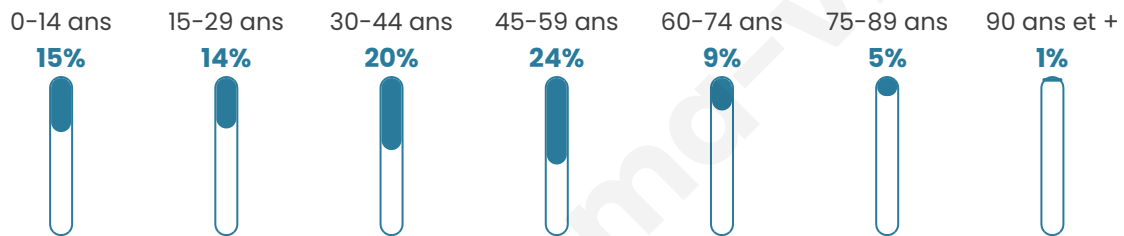

Age moyen

40 ans

Pop active

52.6%

Taux chômage

9.4%

Pop densité

44 h/km²

Revenu moyen

27 100 €/an

Evolution du nombre d'habitants

Sources : Institut national de la statistique et des études économiques (insee) selon Les dernières parutions officielles de 2024 portant sur les années 2020, 2021 et 2022.

Tranche d'âge

Activité professionnelle

Niveau de diplôme

Composition des ménages

Profils électoraux

Premier tour

	Marine LE PEN	18.67 %
	Jean-Luc MÉLENCHON	18.67 %
	Emmanuel MACRON	17.33 %
	Yannick JADOT	13.33 %
	Jean LASSALLE	9.33 %
	Nicolas DUPONT-AIGNAN	6.67 %
	Fabien ROUSSEL	5.33 %
	Éric ZEMMOUR	5.33 %
	Anne HIDALGO	4.00 %
	Valérie PÉCRESSE	1.33 %
	Nathalie ARTHAUD	0.00 %
	Philippe POUTOU	0.00 %

101 inscrits

Participation : 81.19%
Votes blancs : 4.88%
Votes nuls : 3.66%

Second tour

	Emmanuel MACRON	56,25 %
	Marine LE PEN	43,75 %

102 inscrits

Participation : 83.33%
Votes blancs : 17.65%
Votes nuls : 7.06%