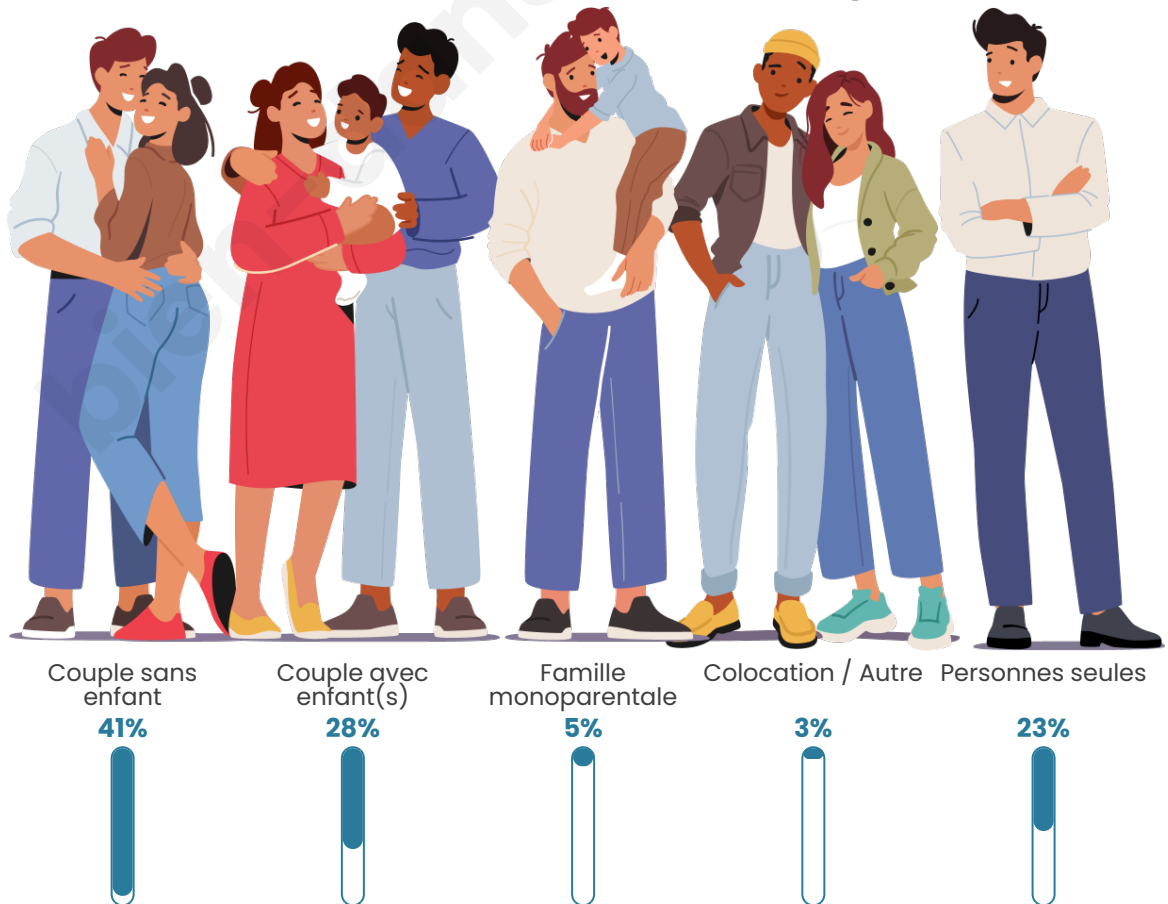

Tranche d'âge

Activité professionnelle

Niveau de diplôme

Composition des ménages

Profils électoraux

Premier tour

	Marine LE PEN	35.20 %
	Emmanuel MACRON	16.80 %
	Jean-Luc MÉLENCHON	15.60 %
	Jean LASSALLE	14.00 %
	Éric ZEMMOUR	5.20 %
	Fabien ROUSSEL	2.80 %
	Nathalie ARTHAUD	2.00 %
	Anne HIDALGO	2.00 %
	Yannick JADOT	2.00 %
	Valérie PÉCRESE	2.00 %
	Nicolas DUPONT-AIGNAN	1.60 %
	Philippe POUTOU	0.80 %