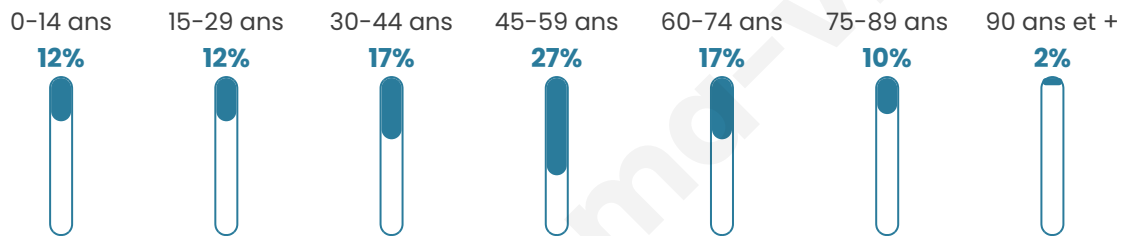

47 ans

Pop active

32.2%

Taux chômage

5.1%

Pop densité

57 h/km²

Revenu moyen

Tranche d'âge

Activité professionnelle

Niveau de diplôme

Composition des ménages

Profils électoraux

Premier tour

	Marine LE PEN	35.20 %
	Emmanuel MACRON	16.80 %
	Jean-Luc MÉLENCHON	15.60 %
	Jean LASSALLE	14.00 %
	Éric ZEMMOUR	5.20 %
	Fabien ROUSSEL	2.80 %
	Nathalie ARTHAUD	2.00 %
	Anne HIDALGO	2.00 %
	Yannick JADOT	2.00 %
	Valérie PÉCRESE	2.00 %
	Nicolas DUPONT-AIGNAN	1.60 %
	Philippe POUTOU	0.80 %