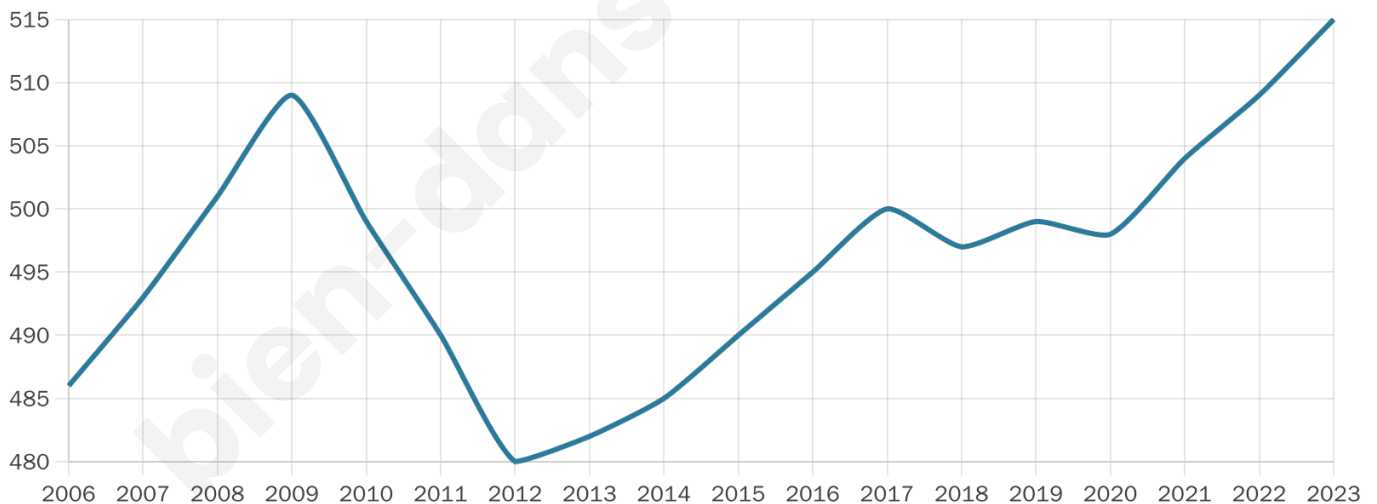

47 ans

Pop active

32.2%

Taux chômage

5.1%

Pop densité

57 h/km²

Revenu moyen

20 500 €/an

Evolution du nombre d'habitants

Sources : Institut national de la statistique et des études économiques (insee) selon Les dernières parutions officielles de 2024 portant sur les années 2020, 2021 et 2022.