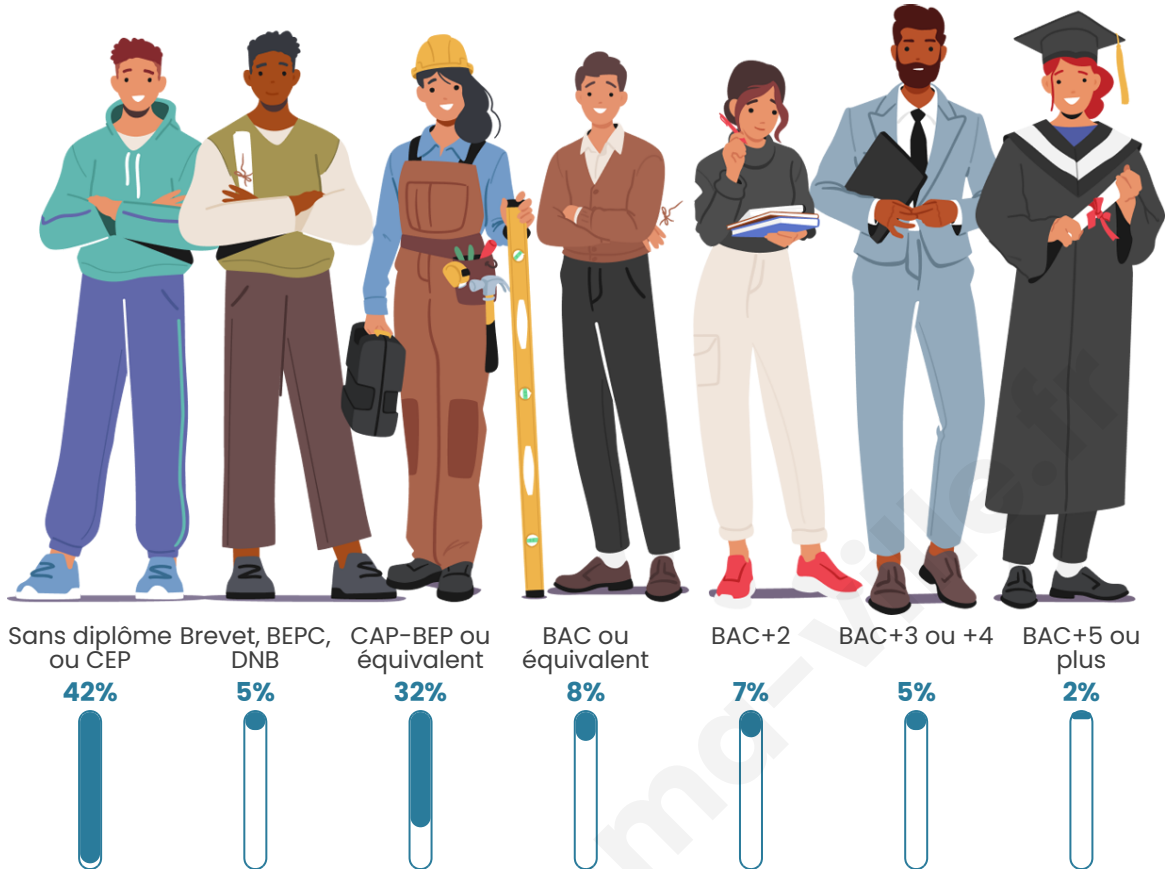

Tranche d'âge

Activité professionnelle

Niveau de diplôme

Composition des ménages

Profils électoraux

Premier tour

	Marine LE PEN	35.20 %
	Emmanuel MACRON	16.80 %
	Jean-Luc MÉLENCHON	15.60 %
	Jean LASSALLE	14.00 %
	Éric ZEMMOUR	5.20 %
	Fabien ROUSSEL	2.80 %
	Nathalie ARTHAUD	2.00 %
	Anne HIDALGO	2.00 %
	Yannick JADOT	2.00 %
	Valérie PÉCRESE	2.00 %
	Nicolas DUPONT-AIGNAN	1.60 %
	Philippe POUTOU	0.80 %