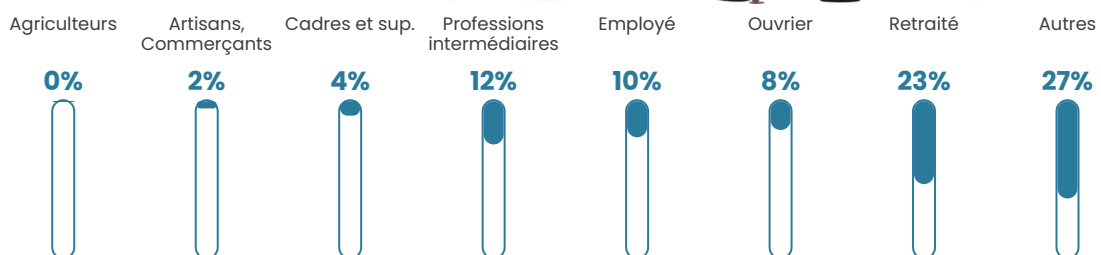

20 500 €/an

Evolution du nombre d'habitants

Sources : Institut national de la statistique et des études économiques (insee) selon Les dernières parutions officielles de 2024 portant sur les années 2020, 2021 et 2022.

Tranche d'âge

Activité professionnelle

Niveau de diplôme

Composition des ménages

Profils électoraux

Premier tour

	Marine LE PEN	35.20 %
	Emmanuel MACRON	16.80 %
	Jean-Luc MÉLENCHON	15.60 %
	Jean LASSALLE	14.00 %
	Éric ZEMMOUR	5.20 %
	Fabien ROUSSEL	2.80 %
	Nathalie ARTHAUD	2.00 %
	Anne HIDALGO	2.00 %
	Yannick JADOT	2.00 %
	Valérie PÉCRESE	2.00 %
	Nicolas DUPONT-AIGNAN	1.60 %
	Philippe POUTOU	0.80 %