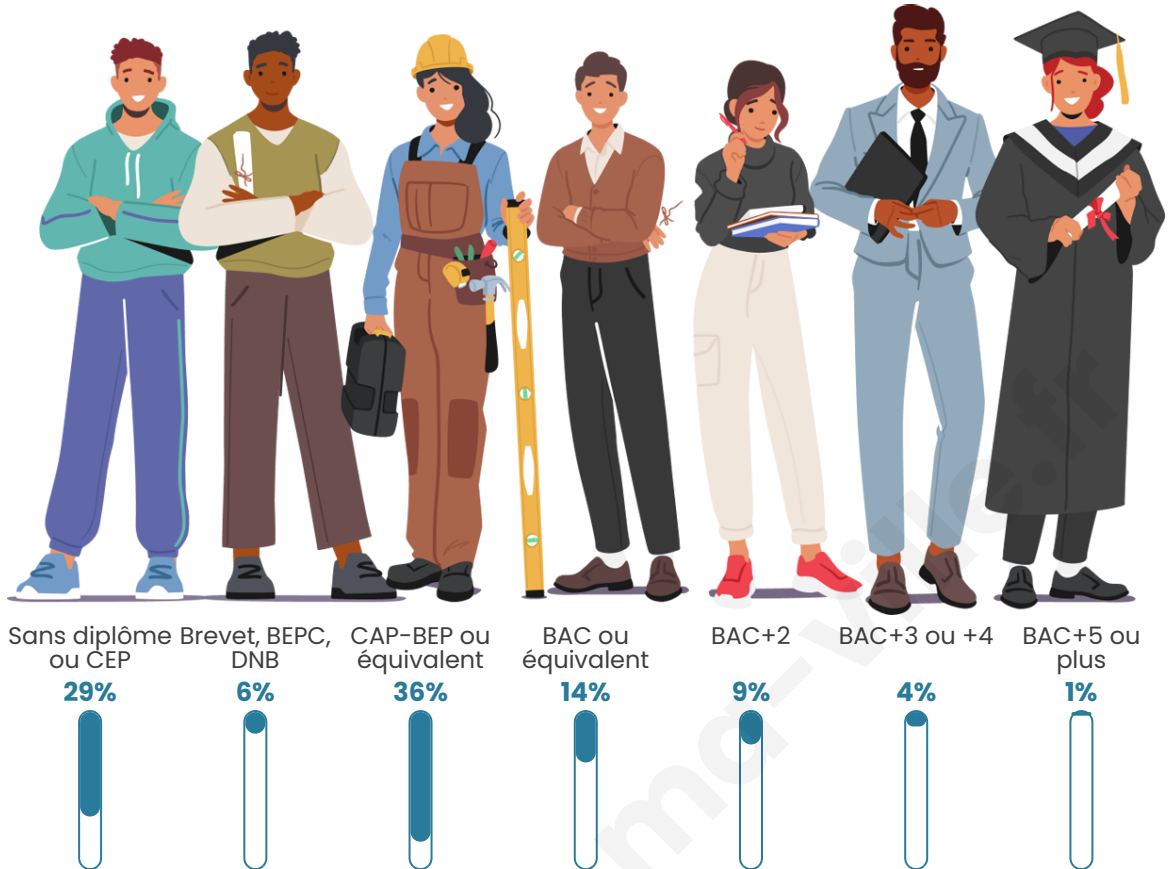

Tranche d'âge

Activité professionnelle

Niveau de diplôme

Composition des ménages

Profils électoraux

Premier tour

	Marine LE PEN	44.97 %
	Emmanuel MACRON	25.13 %
	Jean-Luc MÉLENCHON	9.30 %
	Éric ZEMMOUR	8.29 %
	Valérie PÉCRESSÉ	3.27 %
	Fabien ROUSSEL	2.51 %
	Nicolas DUPONT-AIGNAN	2.26 %
	Jean LASSALLE	1.51 %
	Philippe POUTOU	1.26 %
	Yannick JADOT	0.75 %
	Nathalie ARTHAUD	0.50 %
	Anne HIDALGO	0.25 %