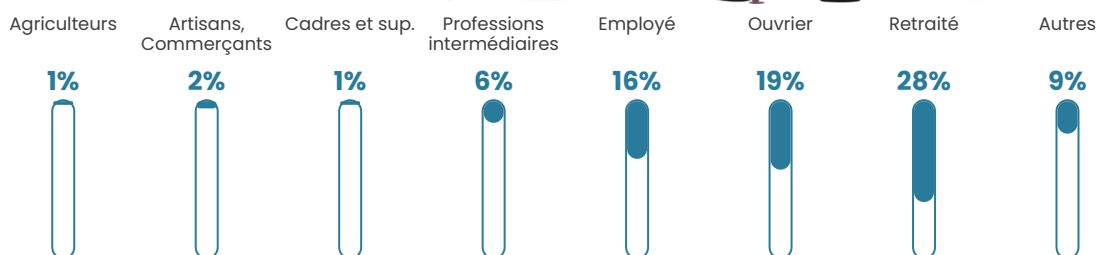

45 ans

Pop active

42.6%

Taux chômage

9%

Pop densité

54 h/km²

Revenu moyen

21 030 €/an

Evolution du nombre d'habitants

Sources : Institut national de la statistique et des études économiques (insee) selon Les dernières parutions officielles de 2024 portant sur les années 2020, 2021 et 2022.

Tranche d'âge

Activité professionnelle

Niveau de diplôme

Composition des ménages

Profils électoraux

Premier tour

	Marine LE PEN	44.97 %
	Emmanuel MACRON	25.13 %
	Jean-Luc MÉLENCHON	9.30 %
	Éric ZEMMOUR	8.29 %
	Valérie PÉCRESSÉ	3.27 %
	Fabien ROUSSEL	2.51 %
	Nicolas DUPONT-AIGNAN	2.26 %
	Jean LASSALLE	1.51 %
	Philippe POUTOU	1.26 %
	Yannick JADOT	0.75 %
	Nathalie ARTHAUD	0.50 %
	Anne HIDALGO	0.25 %