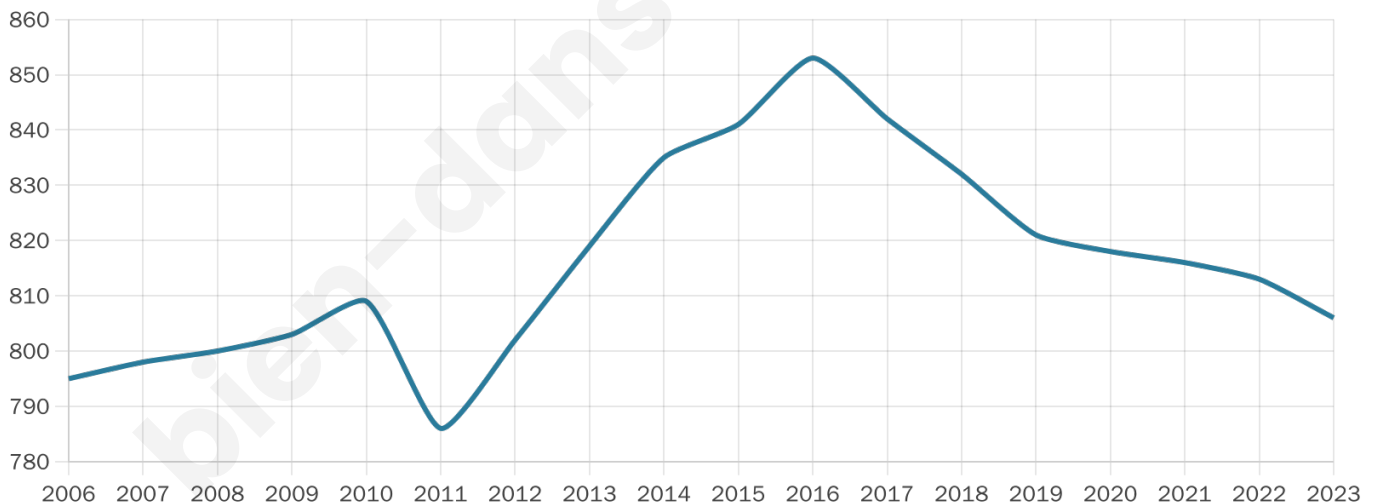

45 ans

Pop active

42.6%

Taux chômage

9%

Pop densité

54 h/km²

Revenu moyen

21 030 €/an

Evolution du nombre d'habitants

Sources : Institut national de la statistique et des études économiques (insee) selon Les dernières parutions officielles de 2024 portant sur les années 2020, 2021 et 2022.