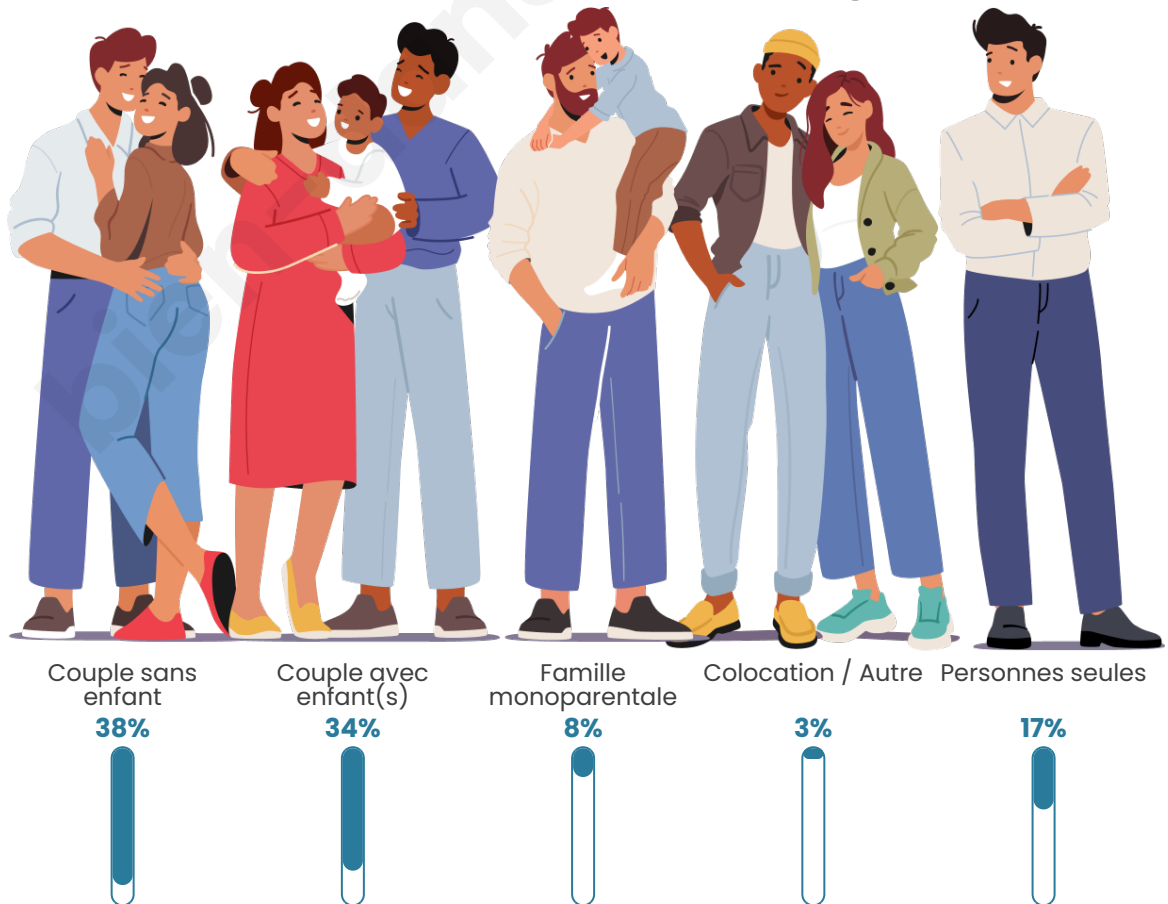

Tranche d'âge

Activité professionnelle

Niveau de diplôme

Composition des ménages

Profils électoraux

Premier tour

	Marine LE PEN	44.97 %
	Emmanuel MACRON	25.13 %
	Jean-Luc MÉLENCHON	9.30 %
	Éric ZEMMOUR	8.29 %
	Valérie PÉCRESSÉ	3.27 %
	Fabien ROUSSEL	2.51 %
	Nicolas DUPONT-AIGNAN	2.26 %
	Jean LASSALLE	1.51 %
	Philippe POUTOU	1.26 %
	Yannick JADOT	0.75 %
	Nathalie ARTHAUD	0.50 %
	Anne HIDALGO	0.25 %