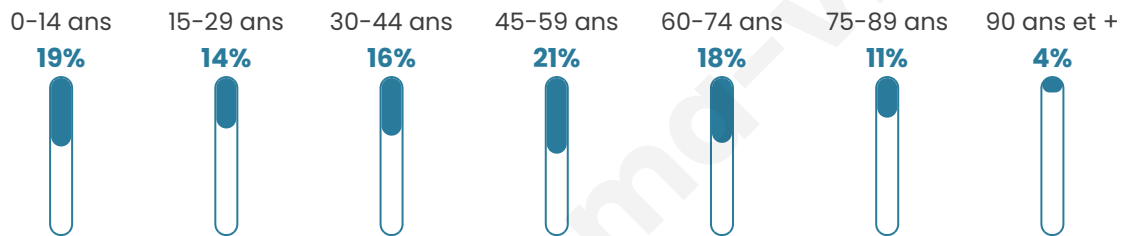

45 ans

Pop active

42.6%

Taux chômage

9%

Pop densité

54 h/km²

Revenu moyen

Tranche d'âge

Activité professionnelle

Niveau de diplôme

Composition des ménages

Profils électoraux

Premier tour

	Marine LE PEN	44.97 %
	Emmanuel MACRON	25.13 %
	Jean-Luc MÉLENCHON	9.30 %
	Éric ZEMMOUR	8.29 %
	Valérie PÉCRESSÉ	3.27 %
	Fabien ROUSSEL	2.51 %
	Nicolas DUPONT-AIGNAN	2.26 %
	Jean LASSALLE	1.51 %
	Philippe POUTOU	1.26 %
	Yannick JADOT	0.75 %
	Nathalie ARTHAUD	0.50 %
	Anne HIDALGO	0.25 %