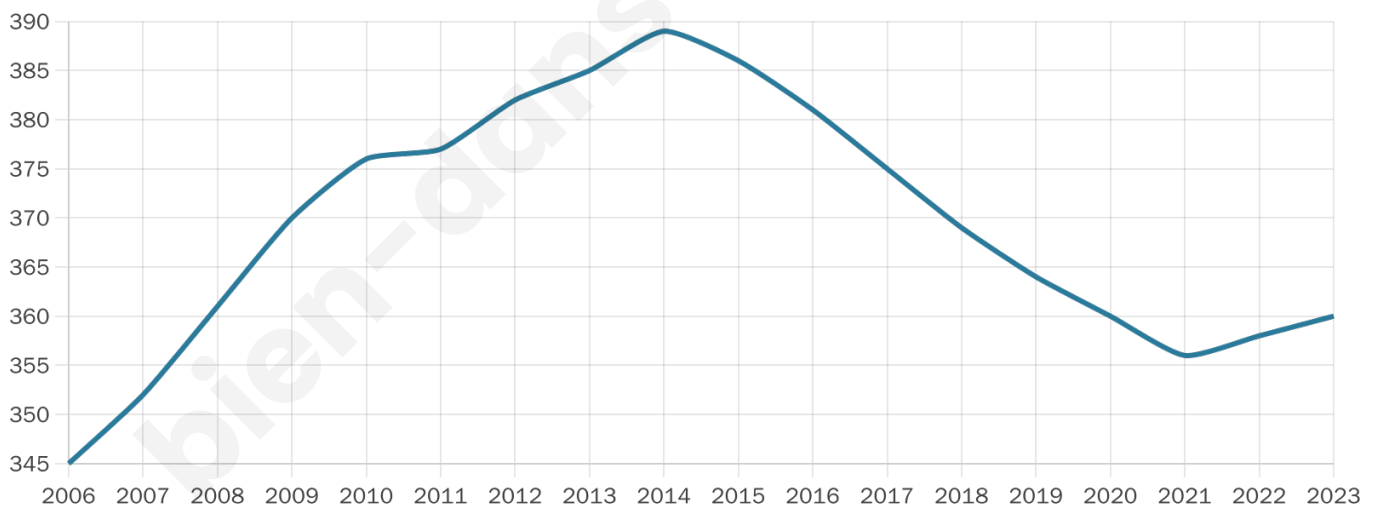

# Statistiques sur la population

Nombre d'habitants

**360**

Age moyen

**47 ans**

Pop active

**43.1%**

Taux chômage

**7.6%**

Pop densité

**28 h/km<sup>2</sup>**

Revenu moyen

**21 370 €/an**

## Evolution du nombre d'habitants

Sources : Institut national de la statistique et des études économiques (insee) selon Les dernières parutions officielles de 2024 portant sur les années 2020, 2021 et 2022.