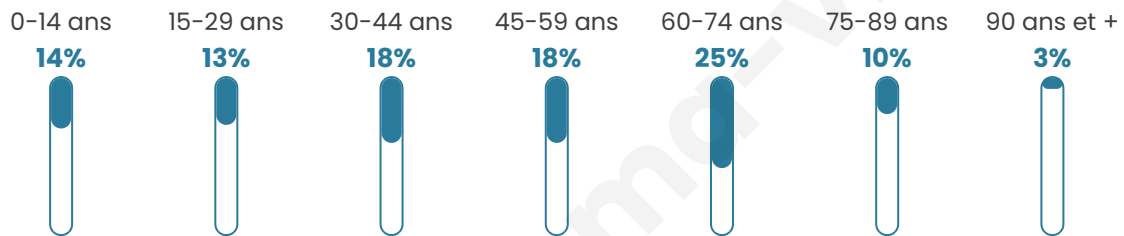

# Statistiques sur la population

Nombre d'habitants

**360**

Age moyen

**47 ans**

Pop active

**43.1%**

Taux chômage

**7.6%**

Pop densité

**28 h/km<sup>2</sup>**

Revenu moyen

**21 370 €/an**

## Evolution du nombre d'habitants

Sources : Institut national de la statistique et des études économiques (insee) selon Les dernières parutions officielles de 2024 portant sur les années 2020, 2021 et 2022.

## Tranche d'âge