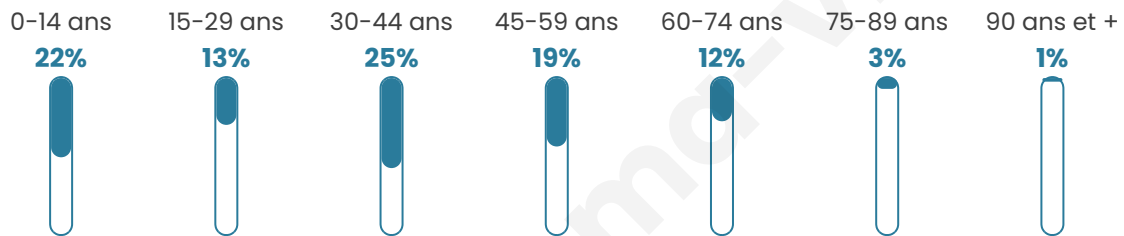

Nombre d'habitants

646

Age moyen

37 ans

Pop active

53.9%

Taux chômage

6.4%

Pop densité

92 h/km²

Revenu moyen

32 240 €/an

Evolution du nombre d'habitants

Sources : Institut national de la statistique et des études économiques (insee) selon Les dernières parutions officielles de 2024 portant sur les années 2020, 2021 et 2022.

Tranche d'âge

Activité professionnelle

Niveau de diplôme

Composition des ménages

Profils électoraux

Premier tour

	Marine LE PEN	29.57 %
	Emmanuel MACRON	23.19 %
	Jean-Luc MÉLENCHON	15.07 %
	Nicolas DUPONT-AIGNAN	8.41 %
	Éric ZEMMOUR	8.12 %
	Yannick JADOT	4.64 %
	Valérie PÉCRESE	4.06 %
	Jean LASSALLE	2.61 %
	Fabien ROUSSEL	1.74 %
	Philippe POUTOU	1.16 %
	Anne HIDALGO	0.87 %
	Nathalie ARTHAUD	0.58 %

419 inscrits

Participation : 83.29%

Votes blancs : 1.15%

Votes nuls : 0.00%

Second tour

	Emmanuel MACRON	43,46 %
	Marine LE PEN	56,54 %

419 inscrits

Participation : 81.15%