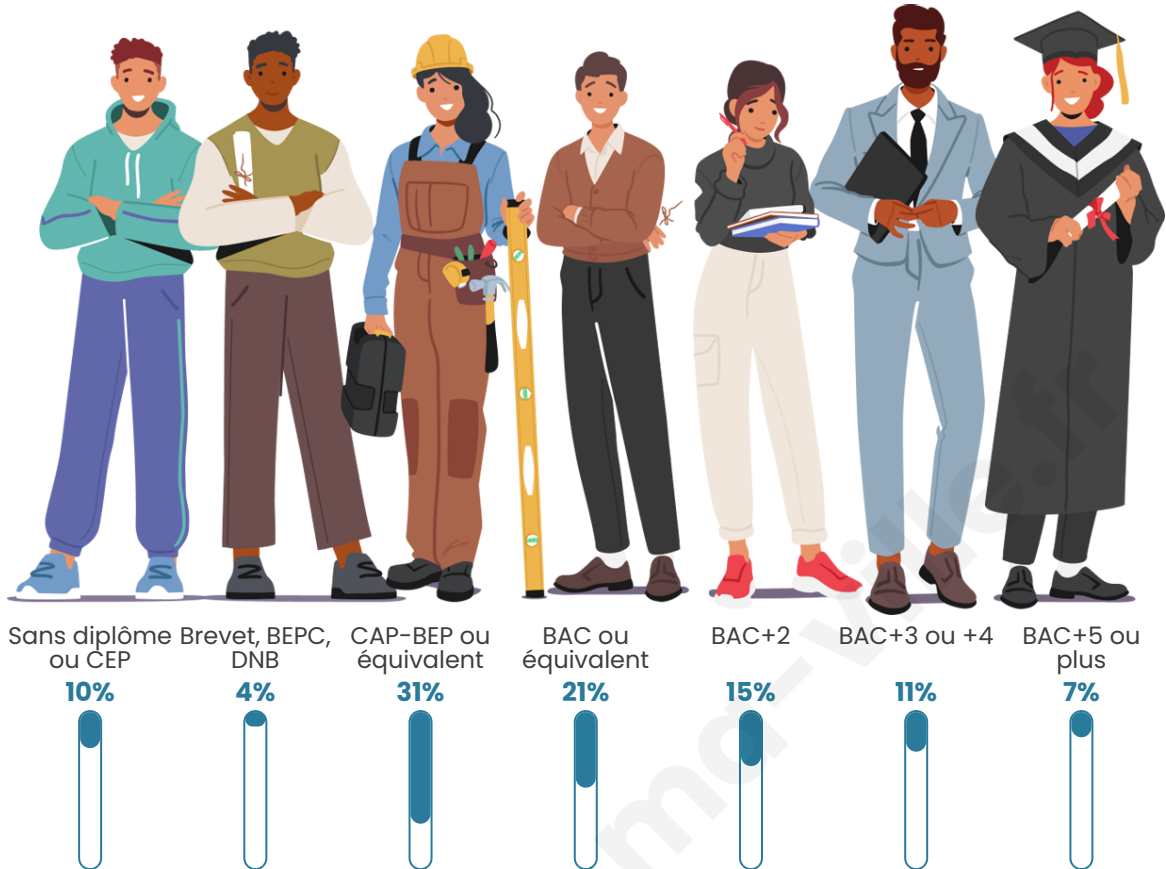

Nombre d'habitants

646

Age moyen

37 ans

Pop active

53.9%

Taux chômage

6.4%

Pop densité

92 h/km²

Revenu moyen

32 240 €/an

Evolution du nombre d'habitants

Sources : Institut national de la statistique et des études économiques (insee) selon Les dernières parutions officielles de 2024 portant sur les années 2020, 2021 et 2022.

Tranche d'âge

Activité professionnelle

Niveau de diplôme

Composition des ménages

Profils électoraux

Premier tour

	Marine LE PEN	29.57 %
	Emmanuel MACRON	23.19 %
	Jean-Luc MÉLENCHON	15.07 %
	Nicolas DUPONT-AIGNAN	8.41 %
	Éric ZEMMOUR	8.12 %
	Yannick JADOT	4.64 %
	Valérie PÉCRESE	4.06 %
	Jean LASSALLE	2.61 %
	Fabien ROUSSEL	1.74 %
	Philippe POUTOU	1.16 %
	Anne HIDALGO	0.87 %
	Nathalie ARTHAUD	0.58 %