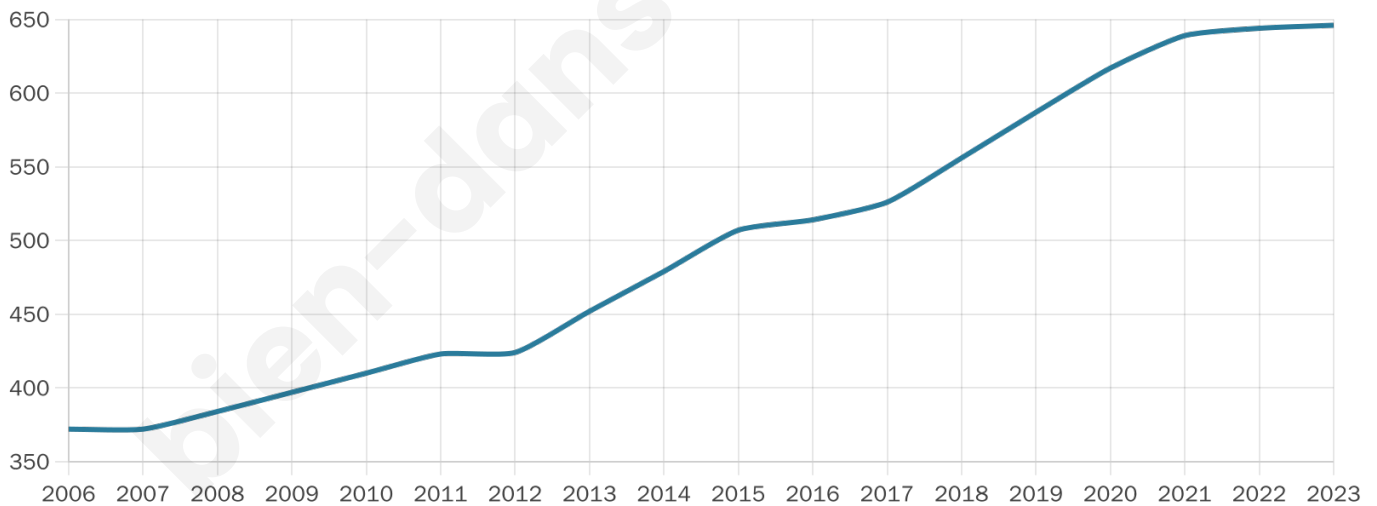

Nombre d'habitants

646

Age moyen

37 ans

Pop active

53.9%

Taux chômage

6.4%

Pop densité

92 h/km²

Revenu moyen

32 240 €/an

Evolution du nombre d'habitants

Sources : Institut national de la statistique et des études économiques (insee) selon Les dernières parutions officielles de 2024 portant sur les années 2020, 2021 et 2022.

Tranche d'âge

Activité professionnelle

Niveau de diplôme

Composition des ménages

Profils électoraux

Premier tour

	Marine LE PEN	29.57 %
	Emmanuel MACRON	23.19 %
	Jean-Luc MÉLENCHON	15.07 %
	Nicolas DUPONT-AIGNAN	8.41 %
	Éric ZEMMOUR	8.12 %
	Yannick JADOT	4.64 %
	Valérie PÉCRESE	4.06 %
	Jean LASSALLE	2.61 %
	Fabien ROUSSEL	1.74 %
	Philippe POUTOU	1.16 %
	Anne HIDALGO	0.87 %
	Nathalie ARTHAUD	0.58 %