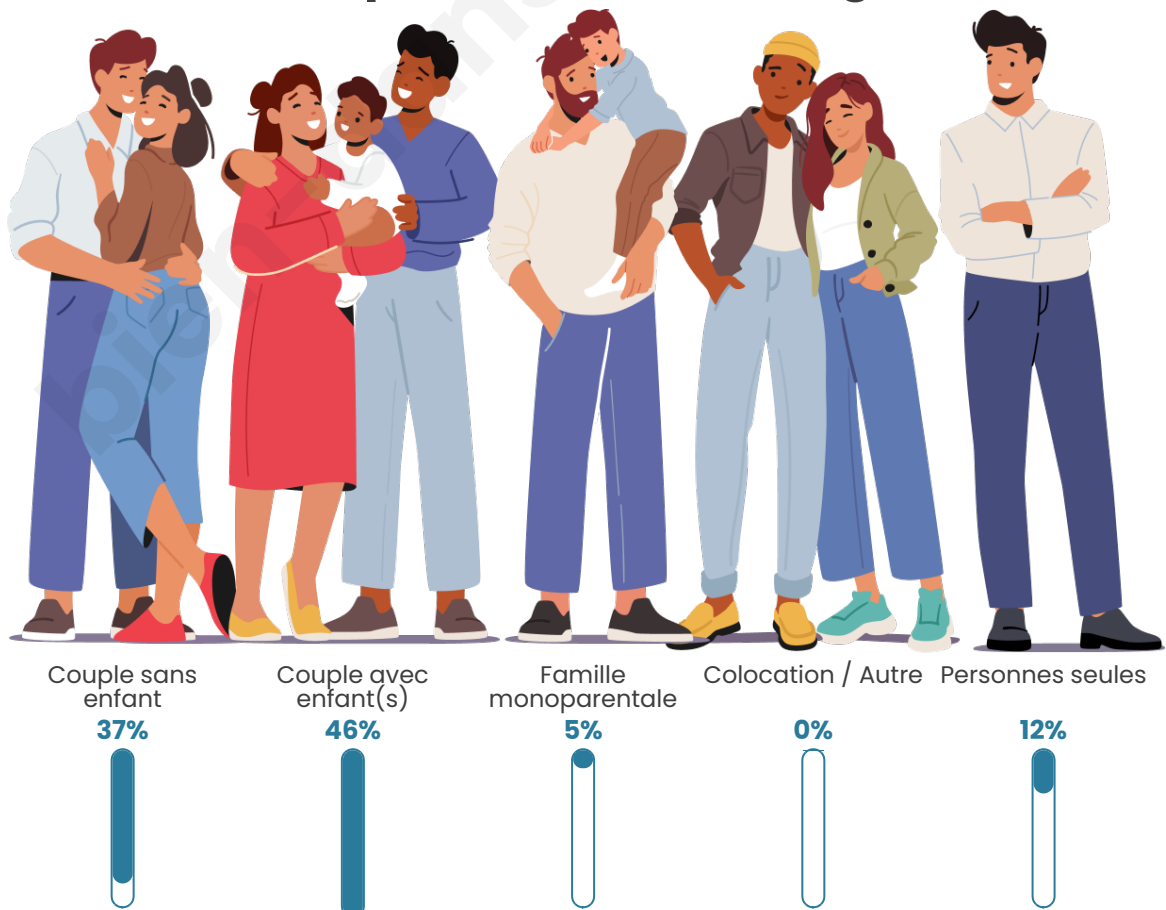

Nombre d'habitants

646

Age moyen

37 ans

Pop active

53.9%

Taux chômage

6.4%

Tranche d'âge

Activité professionnelle

Niveau de diplôme

Composition des ménages

Profils électoraux

Premier tour

	Marine LE PEN	29.57 %
	Emmanuel MACRON	23.19 %
	Jean-Luc MÉLENCHON	15.07 %
	Nicolas DUPONT-AIGNAN	8.41 %
	Éric ZEMMOUR	8.12 %
	Yannick JADOT	4.64 %
	Valérie PÉCRESE	4.06 %
	Jean LASSALLE	2.61 %
	Fabien ROUSSEL	1.74 %
	Philippe POUTOU	1.16 %
	Anne HIDALGO	0.87 %
	Nathalie ARTHAUD	0.58 %