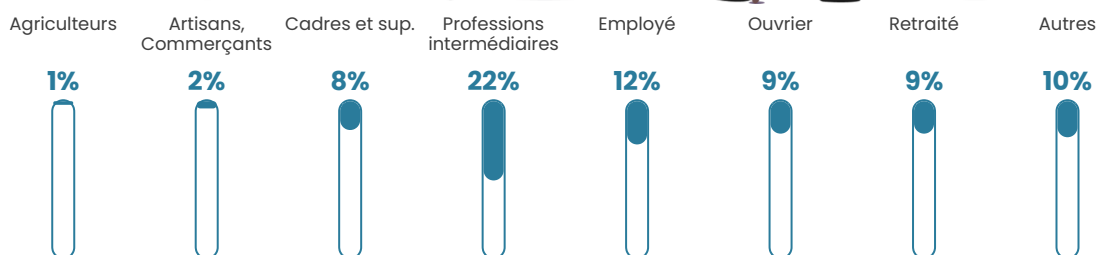

Nombre d'habitants

646

Age moyen

37 ans

Pop active

53.9%

Taux chômage

6.4%

Pop densité

92 h/km²

Revenu moyen

32 240 €/an

Evolution du nombre d'habitants

Sources : Institut national de la statistique et des études économiques (insee) selon Les dernières parutions officielles de 2024 portant sur les années 2020, 2021 et 2022.

Tranche d'âge

Activité professionnelle

Niveau de diplôme

Composition des ménages

Profils électoraux

Premier tour

	Marine LE PEN	29.57 %
	Emmanuel MACRON	23.19 %
	Jean-Luc MÉLENCHON	15.07 %
	Nicolas DUPONT-AIGNAN	8.41 %
	Éric ZEMMOUR	8.12 %
	Yannick JADOT	4.64 %
	Valérie PÉCRESE	4.06 %
	Jean LASSALLE	2.61 %
	Fabien ROUSSEL	1.74 %
	Philippe POUTOU	1.16 %
	Anne HIDALGO	0.87 %
	Nathalie ARTHAUD	0.58 %