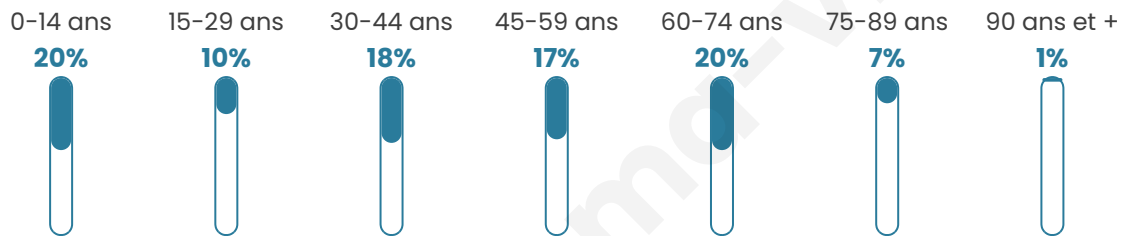

Version web

Ville de Saint-Germain- sur-Bresle

Présenté par

BIEN dans
ma **VILLE** 

Sommaire

Situation géographique	3
Statistiques sur la population	4
Evolution du nombre d'habitants	4
Tranche d'âge	5
0-14 ans	5
15-29 ans	5
30-44 ans	5
45-59 ans	5
60-74 ans	5
75-89 ans	5
90 ans et +	5
Activité professionnelle	5
Agriculteurs	5
Artisans, Commerçants	5
Cadres et sup.	5
Professions intermédiaires	5
Employé	5
Ouvrier	5
Retraité	5
Autres	5
Niveau de diplôme	6
Sans diplôme ou CEP	6
Brevet, BEPC, DNB	6
CAP-BEP ou équivalent	6
BAC ou équivalent	6
BAC+2	6
BAC+3 ou +4	6
BAC+5 ou plus	6
Composition des ménages	6
Couple sans enfant	6
Couple avec enfant(s)	6
Famille monoparentale	6
Colocation / Autre	6
Personnes seules	6
Profils électoraux	7
Premier tour	7
Sécurité	8
Evolution du nombre d'infractions	8
Pour comparer	9
Services à la population	10
Commerce	10
Éducation	10
Villes autour de Saint-Germain-sur-Bresle	12

42 ans

Pop active

42%

Taux chômage

7.4%

Pop densité

28 h/km²

Revenu moyen

21 430 €/an

Evolution du nombre d'habitants

Sources : Institut national de la statistique et des études économiques (insee) selon Les dernières parutions officielles de 2024 portant sur les années 2020, 2021 et 2022.

Tranche d'âge

Activité professionnelle

Niveau de diplôme

Composition des ménages

Profils électoraux

Premier tour

	Marine LE PEN	41.04 %
	Emmanuel MACRON	23.13 %
	Jean-Luc MÉLENCHON	10.45 %
	Valérie PÉCRESSÉ	9.70 %
	Nicolas DUPONT-AIGNAN	5.97 %
	Éric ZEMMOUR	5.22 %
	Yannick JADOT	1.49 %
	Nathalie ARTHAUD	0.75 %
	Fabien ROUSSEL	0.75 %
	Jean LASSALLE	0.75 %
	Anne HIDALGO	0.75 %
	Philippe POUTOU	0.00 %