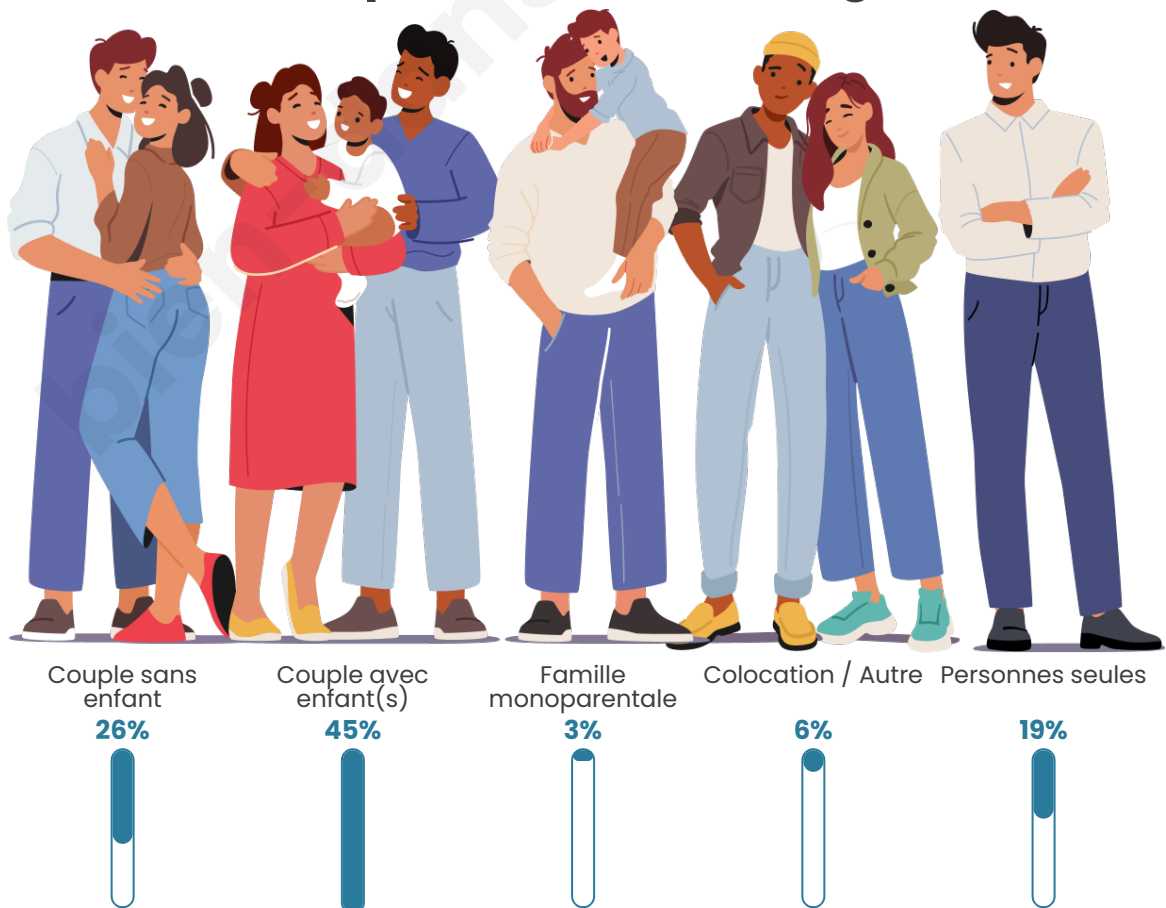

Tranche d'âge

Activité professionnelle

Niveau de diplôme

Composition des ménages

Profils électoraux

Premier tour

	Marine LE PEN	41.04 %
	Emmanuel MACRON	23.13 %
	Jean-Luc MÉLENCHON	10.45 %
	Valérie PÉCRESSÉ	9.70 %
	Nicolas DUPONT-AIGNAN	5.97 %
	Éric ZEMMOUR	5.22 %
	Yannick JADOT	1.49 %
	Nathalie ARTHAUD	0.75 %
	Fabien ROUSSEL	0.75 %
	Jean LASSALLE	0.75 %
	Anne HIDALGO	0.75 %
	Philippe POUTOU	0.00 %