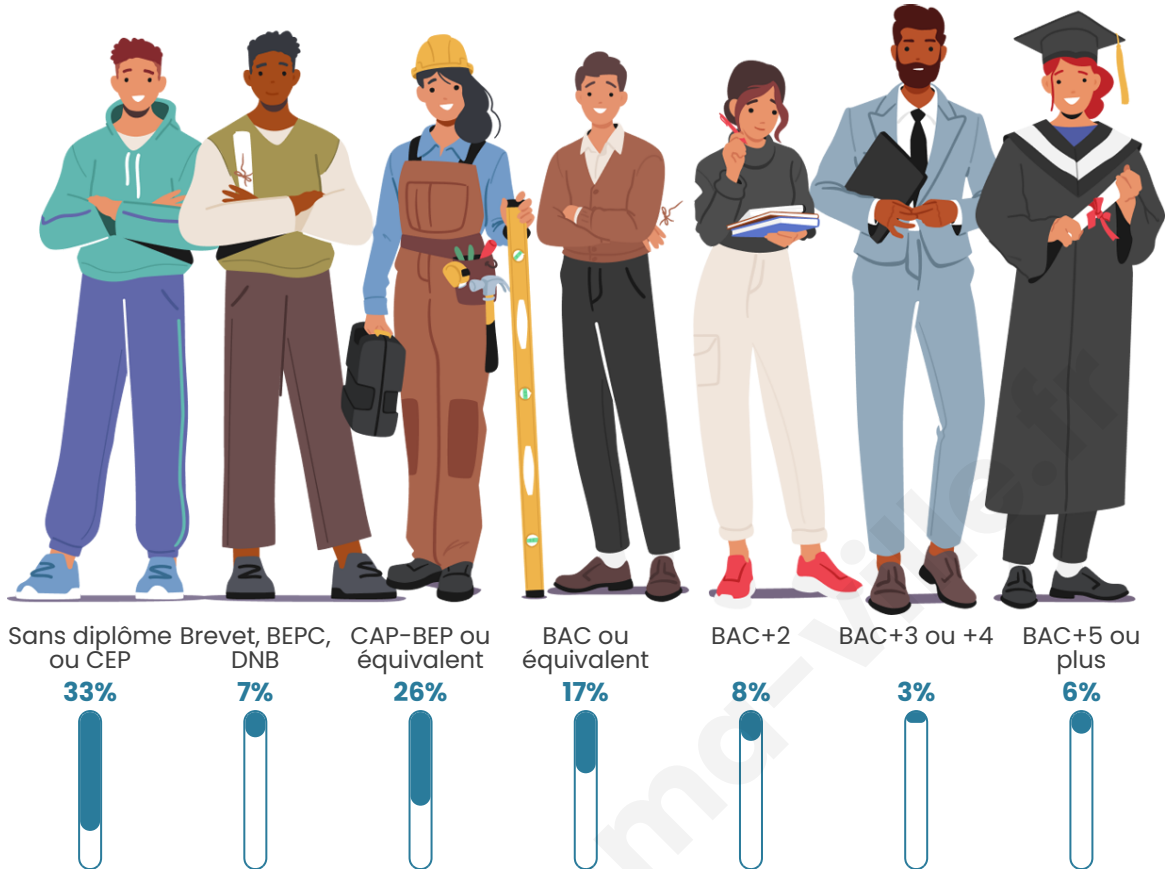

Tranche d'âge

Activité professionnelle

Niveau de diplôme

Composition des ménages

Profils électoraux

Premier tour

	Marine LE PEN	41.04 %
	Emmanuel MACRON	23.13 %
	Jean-Luc MÉLENCHON	10.45 %
	Valérie PÉCRESSÉ	9.70 %
	Nicolas DUPONT-AIGNAN	5.97 %
	Éric ZEMMOUR	5.22 %
	Yannick JADOT	1.49 %
	Nathalie ARTHAUD	0.75 %
	Fabien ROUSSEL	0.75 %
	Jean LASSALLE	0.75 %
	Anne HIDALGO	0.75 %
	Philippe POUTOU	0.00 %