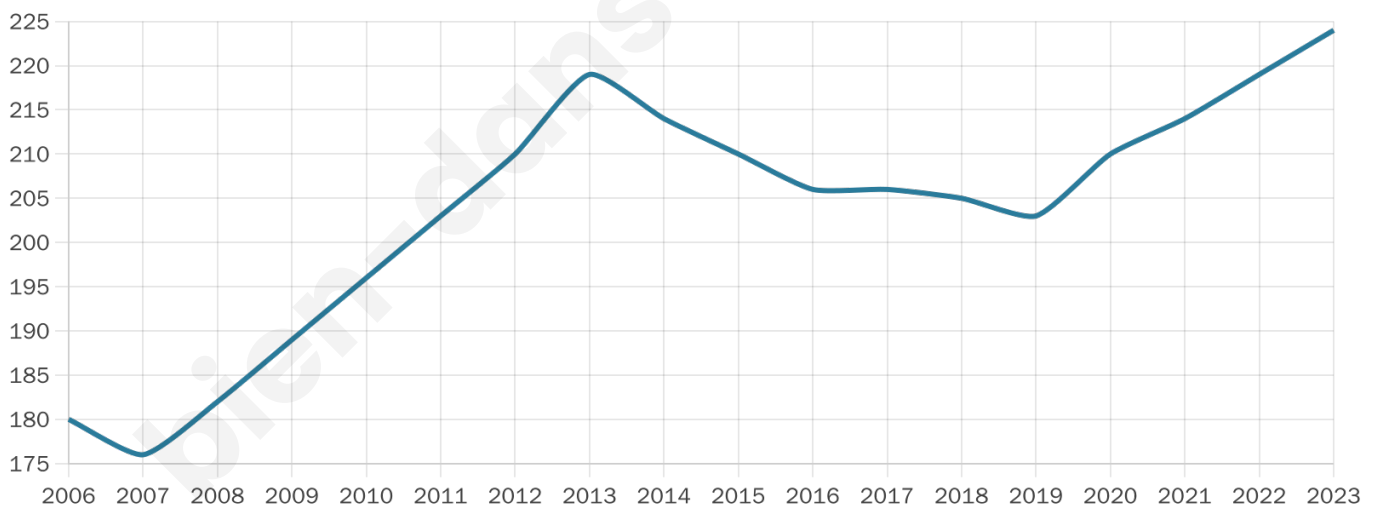

42 ans

Pop active

42%

Taux chômage

7.4%

Pop densité

28 h/km²

Revenu moyen

21 430 €/an

Evolution du nombre d'habitants

Sources : Institut national de la statistique et des études économiques (insee) selon Les dernières parutions officielles de 2024 portant sur les années 2020, 2021 et 2022.