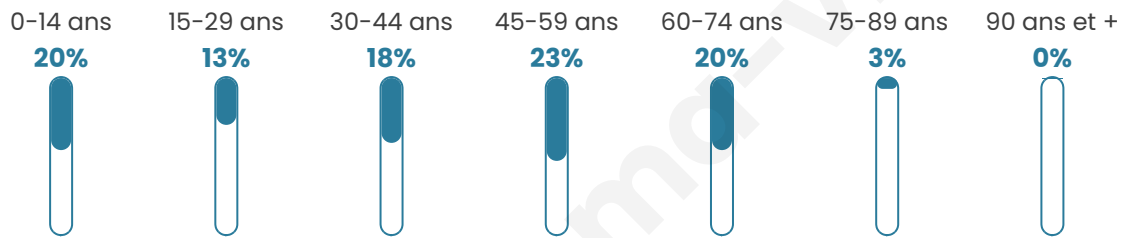

# Statistiques sur la population

Nombre d'habitants

**1 195**

Age moyen

**40 ans**

Pop active

**48%**

Taux chômage

**6.2%**

Pop densité

**239 h/km<sup>2</sup>**

Revenu moyen

**24 870 €/an**

## Evolution du nombre d'habitants

Sources : Institut national de la statistique et des études économiques (insee) selon Les dernières parutions officielles de 2024 portant sur les années 2020, 2021 et 2022.

## Tranche d'âge