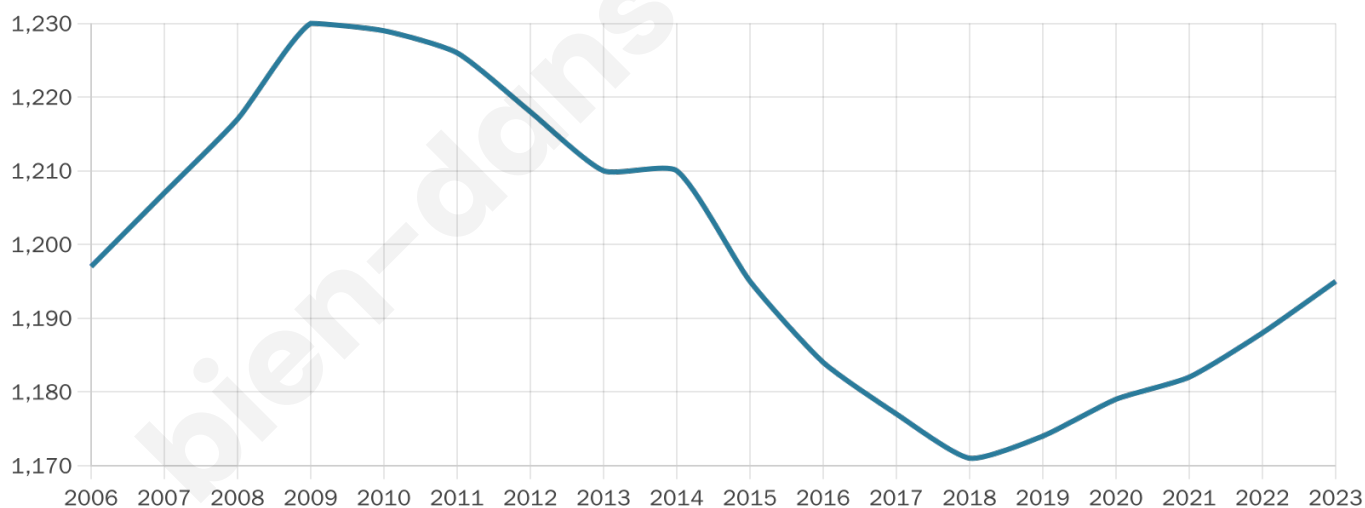

# Statistiques sur la population

Nombre d'habitants

**1 195**

Age moyen

**40 ans**

Pop active

**48%**

Taux chômage

**6.2%**

Pop densité

**239 h/km<sup>2</sup>**

Revenu moyen

**24 870 €/an**

## Evolution du nombre d'habitants

Sources : Institut national de la statistique et des études économiques (insee) selon Les dernières parutions officielles de 2024 portant sur les années 2020, 2021 et 2022.