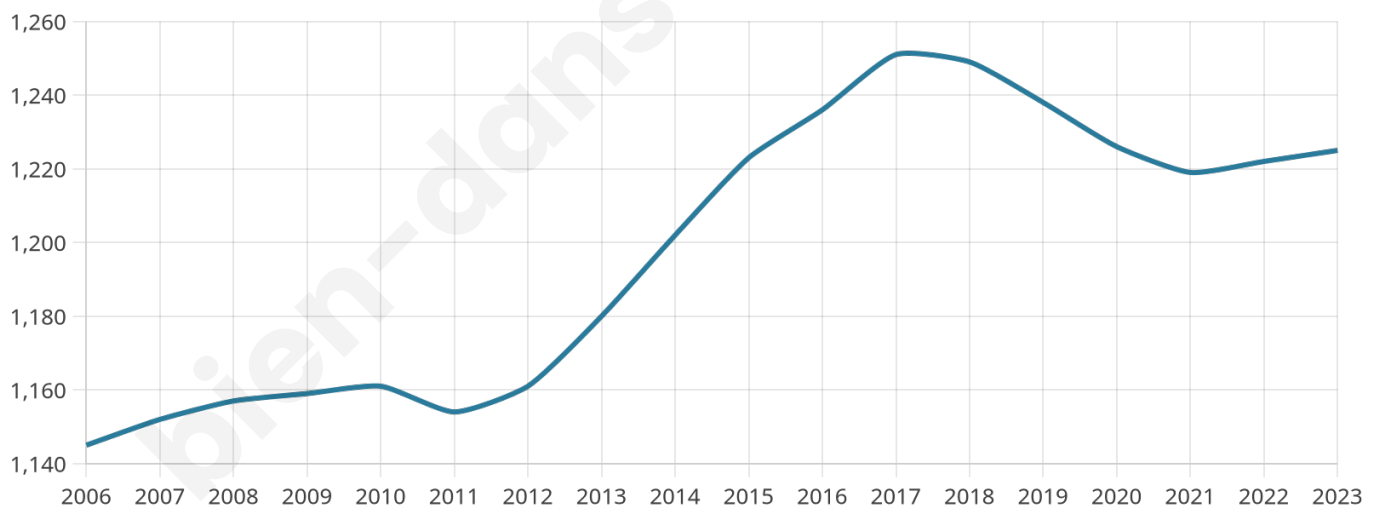

1 225

Age moyen

43 ans

Pop active

46.4%

Taux chômage

4.7%

Pop densité

82 h/km²

Revenu moyen

22 090 €/an

Evolution du nombre d'habitants

Sources : Institut national de la statistique et des études économiques (insee) selon Les dernières parutions officielles de 2024 portant sur les années 2020, 2021 et 2022.