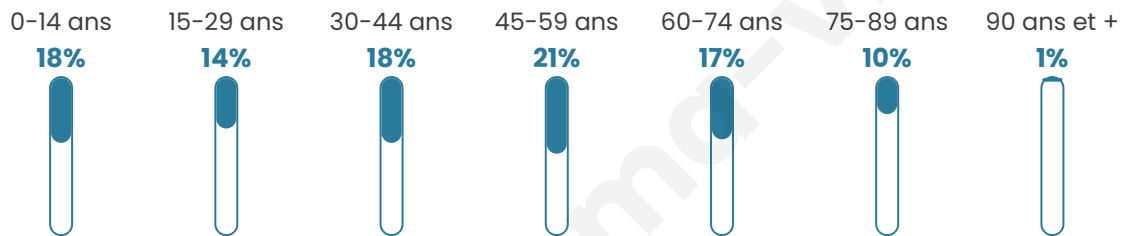

1 225

Age moyen

43 ans

Pop active

46.4%

Taux chômage

4.7%

Pop densité

82 h/km²

Revenu moyen

22 090 €/an

Evolution du nombre d'habitants

Sources : Institut national de la statistique et des études économiques (insee) selon Les dernières parutions officielles de 2024 portant sur les années 2020, 2021 et 2022.

Tranche d'âge

Activité professionnelle

Niveau de diplôme

Composition des ménages

Profils électoraux

Premier tour

	Marine LE PEN	31.59 %
	Emmanuel MACRON	23.31 %
	Jean-Luc MÉLENCHON	12.69 %
	Éric ZEMMOUR	9.52 %
	Valérie PÉCRESSE	6.21 %
	Jean LASSALLE	5.79 %
	Yannick JADOT	3.31 %
	Fabien ROUSSEL	3.03 %
	Nicolas DUPONT-AIGNAN	2.48 %
	Anne HIDALGO	1.24 %
	Nathalie ARTHAUD	0.55 %
	Philippe POUTOU	0.28 %

942 inscrits

Participation : 80.15%

Votes blancs : 3.05%

Votes nuls : 0.93%

Second tour

	Emmanuel MACRON	47,32 %
	Marine LE PEN	52,68 %

942 inscrits

Participation : 79.83%