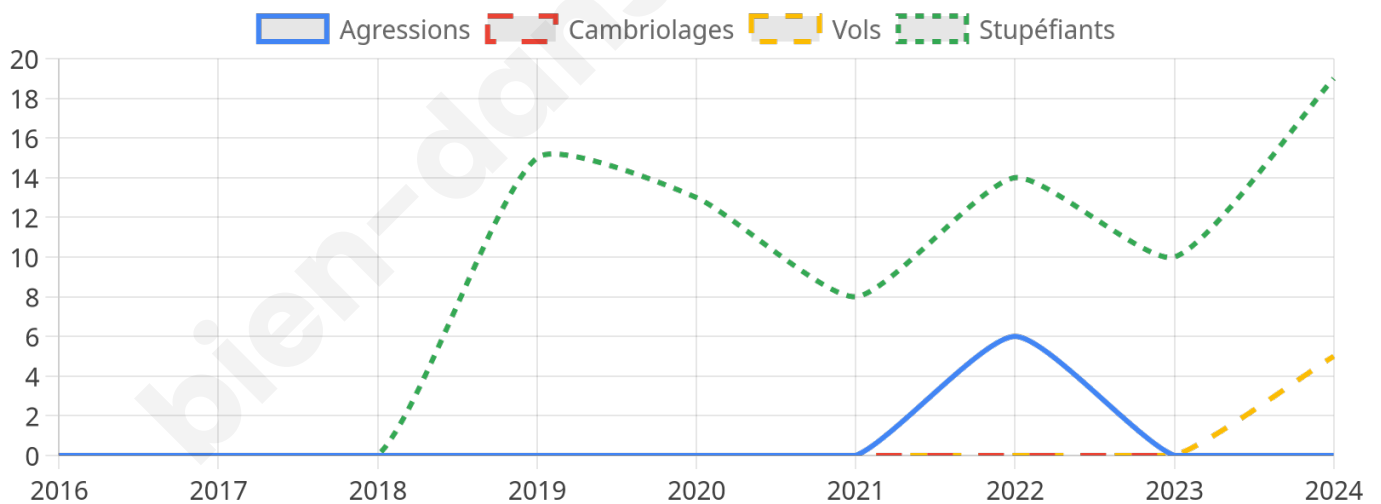

942 inscrits

Participation : 80.15%

Votes blancs : 3.05%

Votes nuls : 0.93%

Second tour

	Emmanuel MACRON	47,32 %
	Marine LE PEN	52,68 %

942 inscrits

Participation : 79.83%

5

Stupéfiants

19

Evolution du nombre d'infractions

Pour comparer

(en proportion du nombre d'habitants)

Sources : Bases statistiques communale, départementale et régionale de la délinquance enregistrée par la police et la gendarmerie nationales selon les dernières parutions officielles de 2025 portant sur l'année 2024 ([data.gouv](https://data.gouv.fr)).