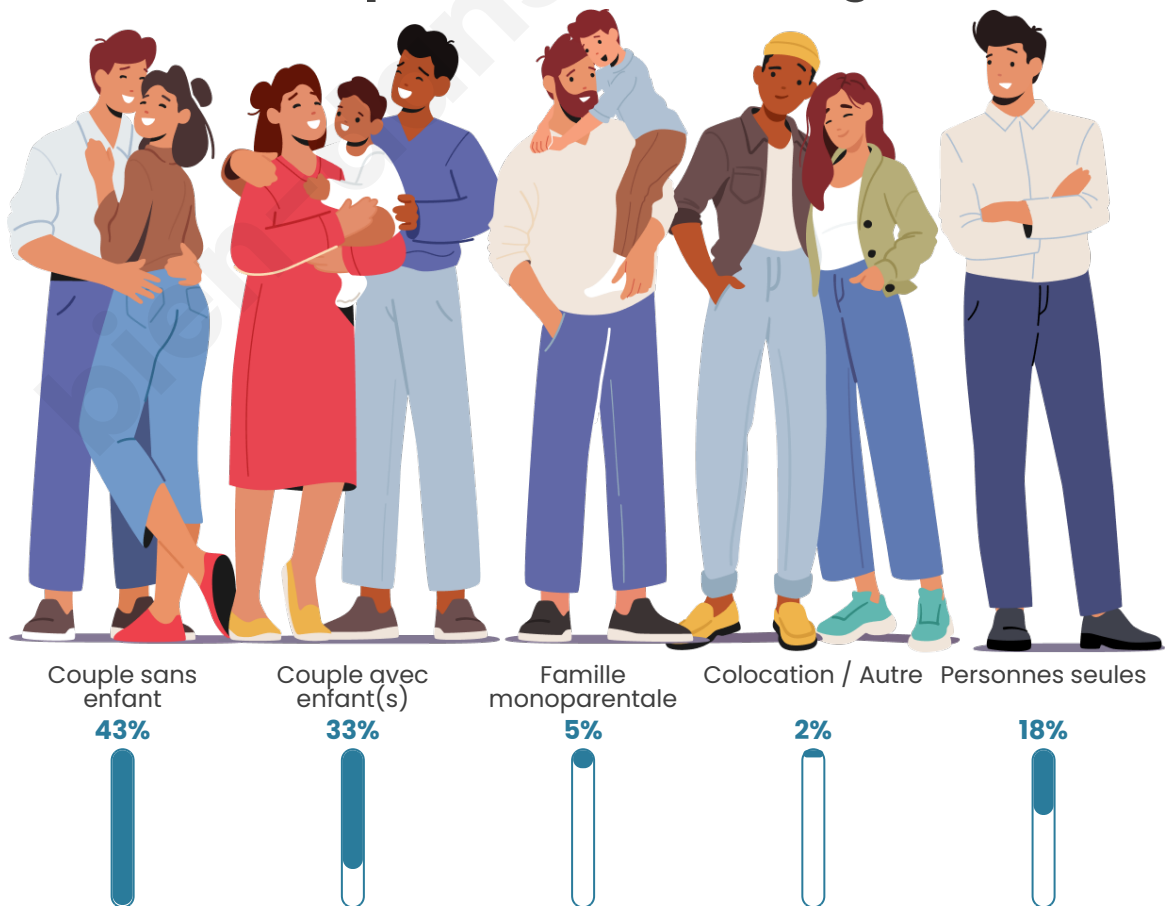

Tranche d'âge

Activité professionnelle

Niveau de diplôme

Composition des ménages

Profils électoraux

Premier tour

	Marine LE PEN	31.59 %
	Emmanuel MACRON	23.31 %
	Jean-Luc MÉLENCHON	12.69 %
	Éric ZEMMOUR	9.52 %
	Valérie PÉCRESSE	6.21 %
	Jean LASSALLE	5.79 %
	Yannick JADOT	3.31 %
	Fabien ROUSSEL	3.03 %
	Nicolas DUPONT-AIGNAN	2.48 %
	Anne HIDALGO	1.24 %
	Nathalie ARTHAUD	0.55 %
	Philippe POUTOU	0.28 %