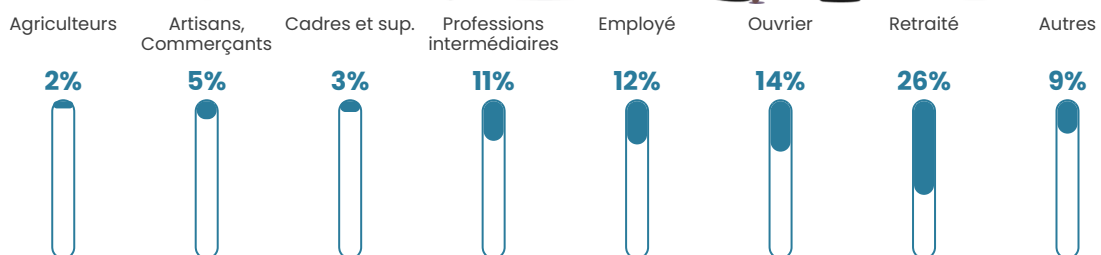

82 h/km²

Revenu moyen

22 090 €/an

Evolution du nombre d'habitants

Sources : Institut national de la statistique et des études économiques (insee) selon Les dernières parutions officielles de 2024 portant sur les années 2020, 2021 et 2022.

Tranche d'âge

Activité professionnelle

Niveau de diplôme

Composition des ménages

Profils électoraux

Premier tour

	Marine LE PEN	31.59 %
	Emmanuel MACRON	23.31 %
	Jean-Luc MÉLENCHON	12.69 %
	Éric ZEMMOUR	9.52 %
	Valérie PÉCRESSE	6.21 %
	Jean LASSALLE	5.79 %
	Yannick JADOT	3.31 %
	Fabien ROUSSEL	3.03 %
	Nicolas DUPONT-AIGNAN	2.48 %
	Anne HIDALGO	1.24 %
	Nathalie ARTHAUD	0.55 %
	Philippe POUTOU	0.28 %