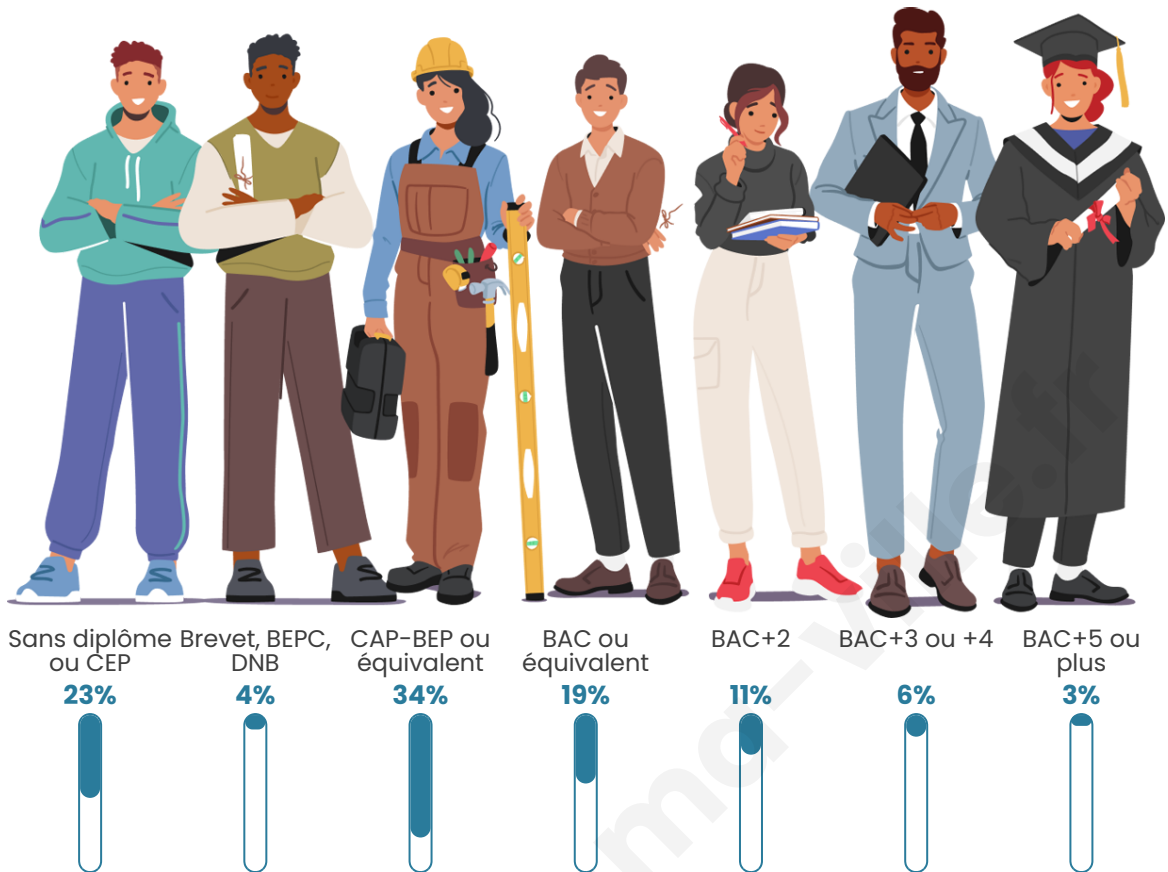

1 225

Age moyen

43 ans

Pop active

46.4%

Taux chômage

4.7%

Pop densité

Tranche d'âge

Activité professionnelle

Niveau de diplôme

Composition des ménages

Profils électoraux

Premier tour

	Marine LE PEN	31.59 %
	Emmanuel MACRON	23.31 %
	Jean-Luc MÉLENCHON	12.69 %
	Éric ZEMMOUR	9.52 %
	Valérie PÉCRESSE	6.21 %
	Jean LASSALLE	5.79 %
	Yannick JADOT	3.31 %
	Fabien ROUSSEL	3.03 %
	Nicolas DUPONT-AIGNAN	2.48 %
	Anne HIDALGO	1.24 %
	Nathalie ARTHAUD	0.55 %
	Philippe POUTOU	0.28 %