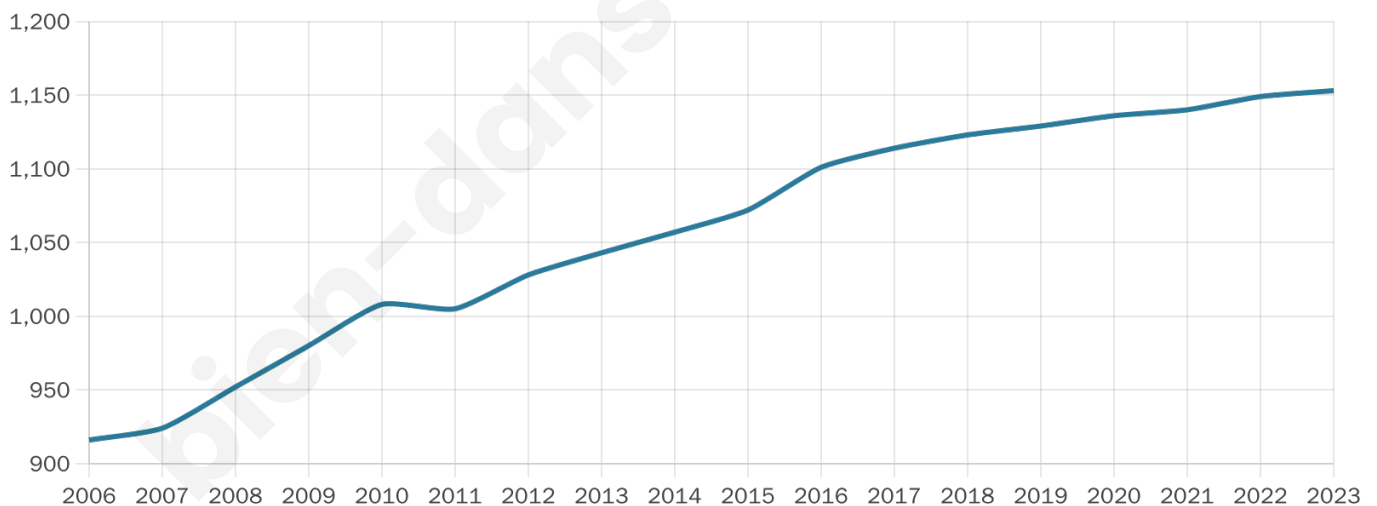

1 153

Age moyen

42 ans

Pop active

46.9%

Taux chômage

5.7%

Pop densité

61 h/km²

Revenu moyen

23 760 €/an

Evolution du nombre d'habitants

Sources : Institut national de la statistique et des études économiques (insee) selon Les dernières parutions officielles de 2024 portant sur les années 2020, 2021 et 2022.