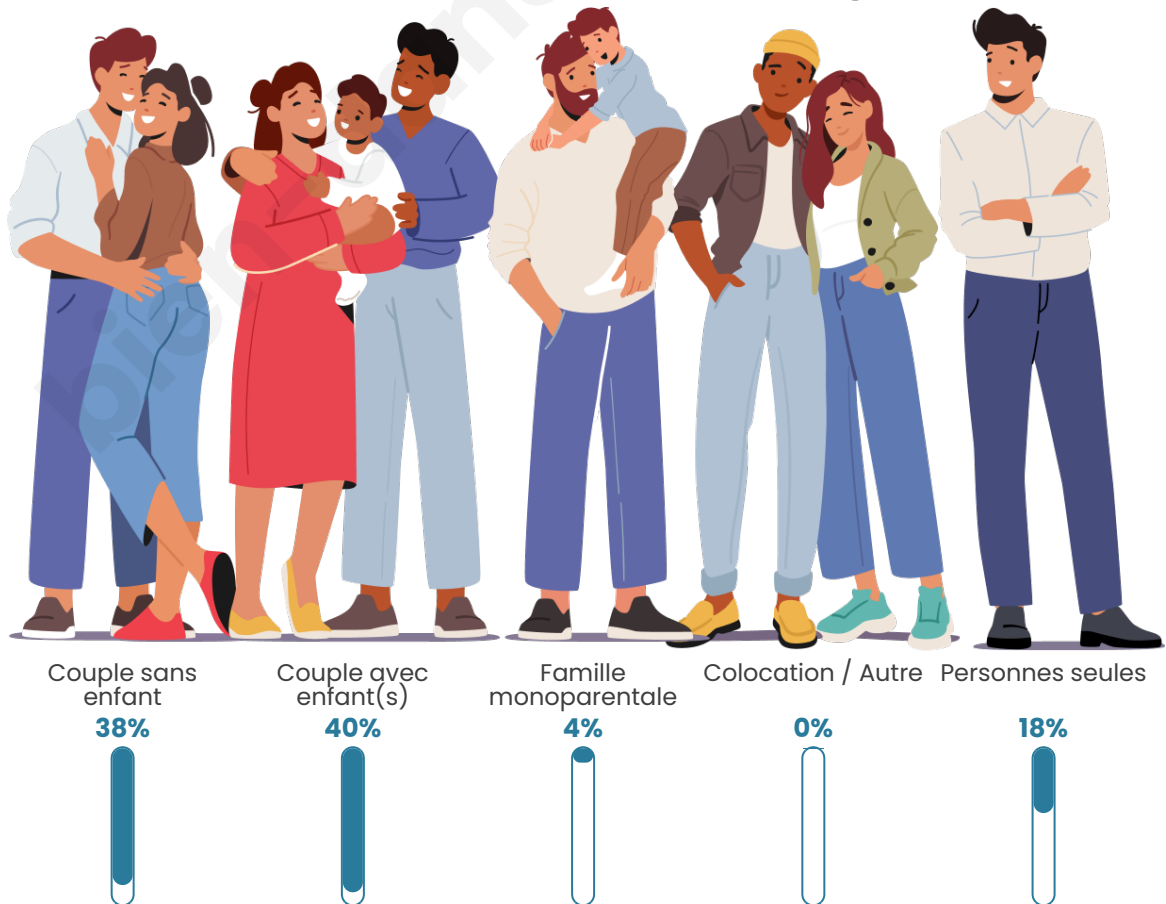

Tranche d'âge

Activité professionnelle

Niveau de diplôme

Composition des ménages

Profils électoraux

Premier tour

	Jean-Luc MÉLENCHON	22.24 %
	Emmanuel MACRON	20.70 %
	Marine LE PEN	20.28 %
	Jean LASSALLE	8.67 %
	Valérie PÉCRESSÉ	8.25 %
	Éric ZEMMOUR	5.73 %
	Fabien ROUSSEL	5.59 %
	Yannick JADOT	3.50 %
	Nicolas DUPONT- AIGNAN	2.52 %
	Philippe POUTOU	1.26 %
	Anne HIDALGO	1.12 %
	Nathalie ARTHAUD	0.14 %