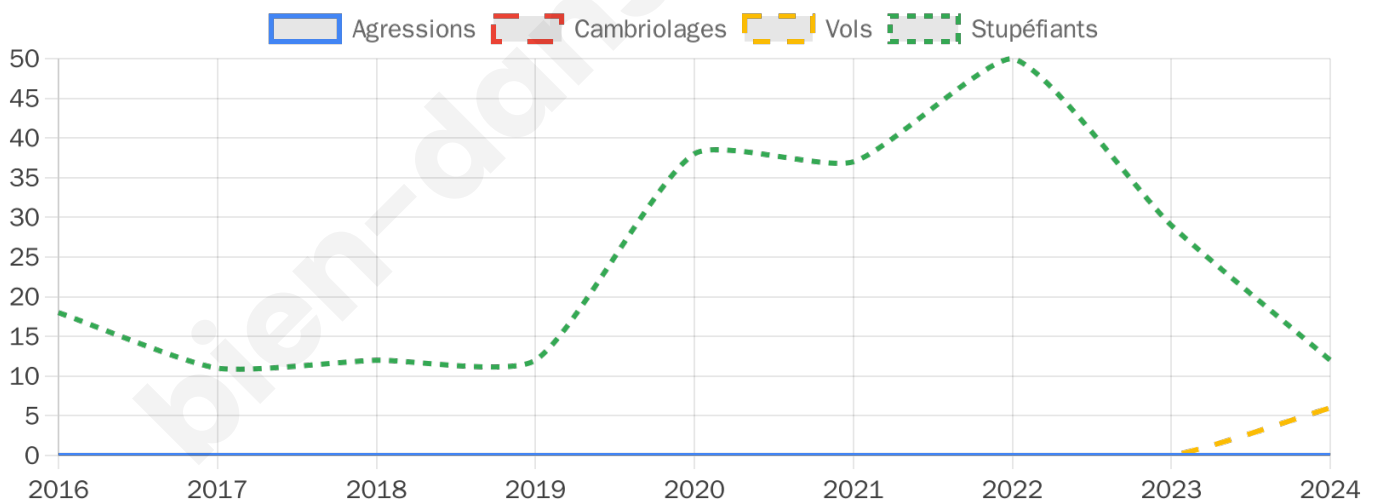

Second tour

	Emmanuel MACRON	54,59 %
	Marine LE PEN	45,41 %

862 inscrits

Participation : 82.83%

Votes blancs : 11.06%

Votes nuls : 6.58%

862 inscrits

Participation : 85.38%

Votes blancs : 1.36%

Votes nuls : 1.49%

Sécurité

Agressions physiques / sexuelles

0

Cambriolages

0

Vols / dégradations

6

Stupéfiants

12

Evolution du nombre d'infractions

Pour comparer

(en proportion du nombre d'habitants)

Sources : Bases statistiques communale, départementale et régionale de la délinquance enregistrée par la police et la gendarmerie nationales selon les dernières parutions officielles de 2025 portant sur l'année 2024 ([data.gouv](https://data.gouv.fr)).