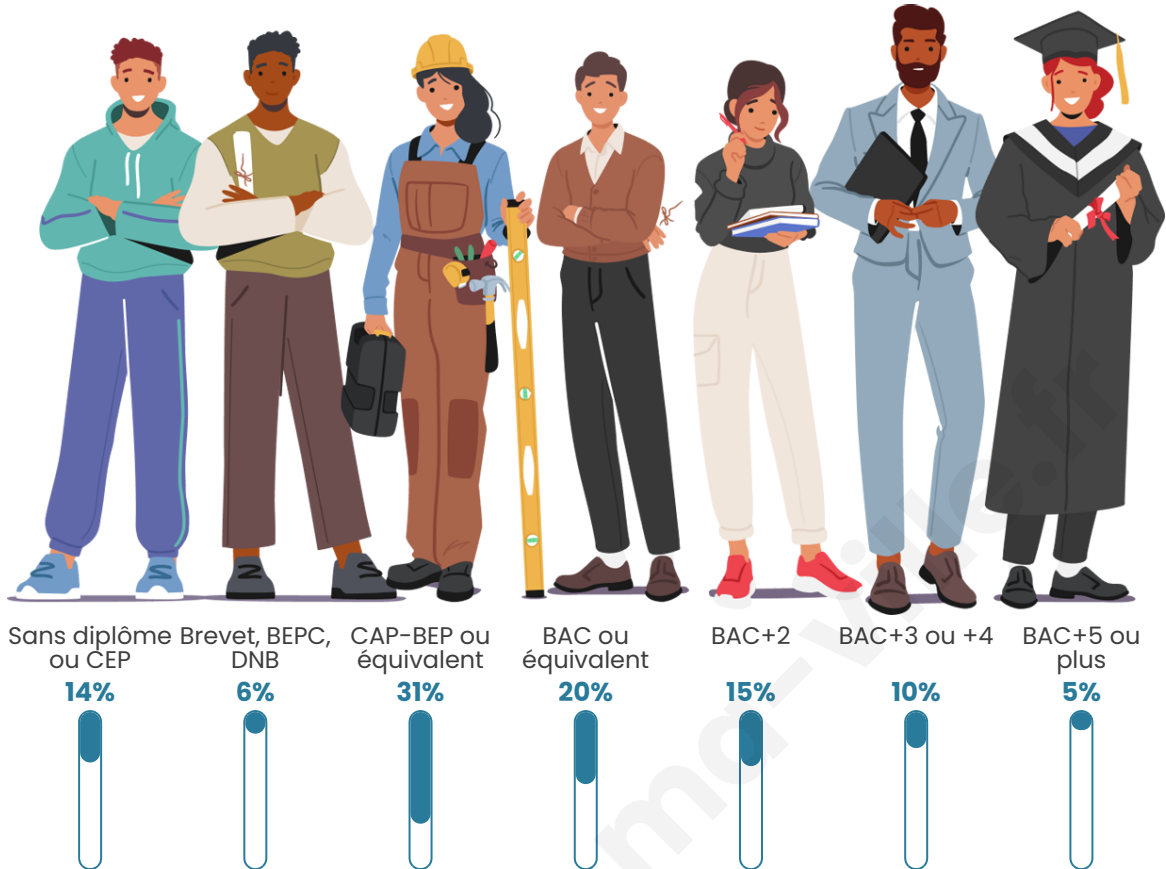

1 153

Age moyen

42 ans

Pop active

46.9%

Taux chômage

5.7%

Pop densité

Tranche d'âge

Activité professionnelle

Niveau de diplôme

Composition des ménages

Profils électoraux

Premier tour

	Jean-Luc MÉLENCHON	22.24 %
	Emmanuel MACRON	20.70 %
	Marine LE PEN	20.28 %
	Jean LASSALLE	8.67 %
	Valérie PÉCRESSÉ	8.25 %
	Éric ZEMMOUR	5.73 %
	Fabien ROUSSEL	5.59 %
	Yannick JADOT	3.50 %
	Nicolas DUPONT- AIGNAN	2.52 %
	Philippe POUTOU	1.26 %
	Anne HIDALGO	1.12 %
	Nathalie ARTHAUD	0.14 %