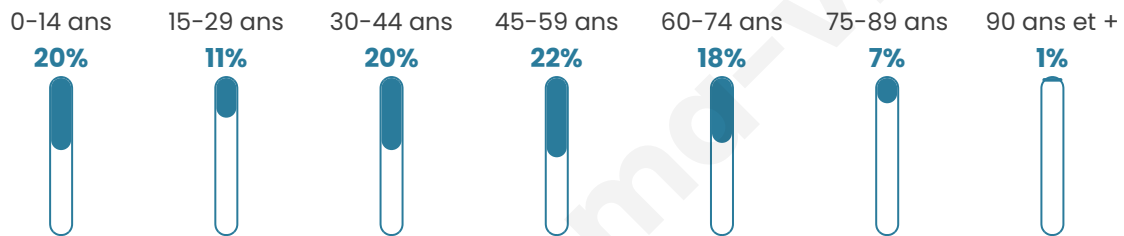

1 153

Age moyen

42 ans

Pop active

46.9%

Taux chômage

5.7%

Pop densité

61 h/km²

Revenu moyen

23 760 €/an

Evolution du nombre d'habitants

Sources : Institut national de la statistique et des études économiques (insee) selon Les dernières parutions officielles de 2024 portant sur les années 2020, 2021 et 2022.

Tranche d'âge

Activité professionnelle

Niveau de diplôme

Composition des ménages

Profils électoraux

Premier tour

	Jean-Luc MÉLENCHON	22.24 %
	Emmanuel MACRON	20.70 %
	Marine LE PEN	20.28 %
	Jean LASSALLE	8.67 %
	Valérie PÉCRESSÉ	8.25 %
	Éric ZEMMOUR	5.73 %
	Fabien ROUSSEL	5.59 %
	Yannick JADOT	3.50 %
	Nicolas DUPONT- AIGNAN	2.52 %
	Philippe POUTOU	1.26 %
	Anne HIDALGO	1.12 %
	Nathalie ARTHAUD	0.14 %