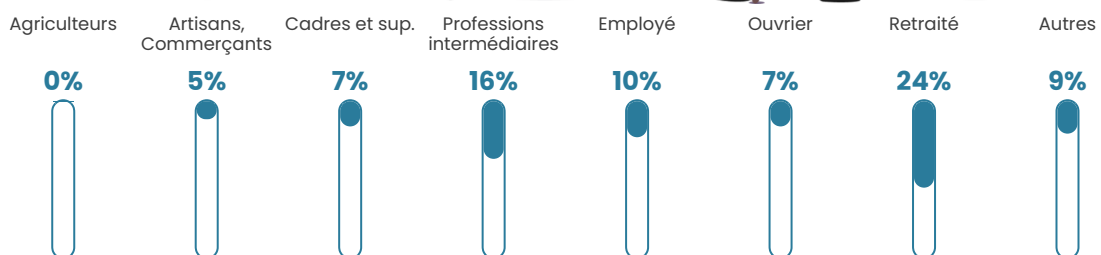

61 h/km²

Revenu moyen

23 760 €/an

Evolution du nombre d'habitants

Sources : Institut national de la statistique et des études économiques (insee) selon Les dernières parutions officielles de 2024 portant sur les années 2020, 2021 et 2022.

Tranche d'âge

Activité professionnelle

Niveau de diplôme

Composition des ménages

Profils électoraux

Premier tour

	Jean-Luc MÉLENCHON	22.24 %
	Emmanuel MACRON	20.70 %
	Marine LE PEN	20.28 %
	Jean LASSALLE	8.67 %
	Valérie PÉCRESSÉ	8.25 %
	Éric ZEMMOUR	5.73 %
	Fabien ROUSSEL	5.59 %
	Yannick JADOT	3.50 %
	Nicolas DUPONT- AIGNAN	2.52 %
	Philippe POUTOU	1.26 %
	Anne HIDALGO	1.12 %
	Nathalie ARTHAUD	0.14 %