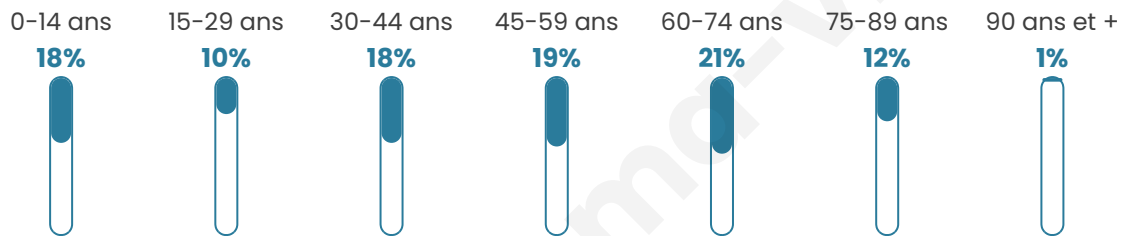

422

Age moyen

46 ans

Pop active

39.8%

Taux chômage

3.4%

Pop densité

26 h/km²

Revenu moyen

23 210 €/an

Evolution du nombre d'habitants

Sources : Institut national de la statistique et des études économiques (insee) selon Les dernières parutions officielles de 2024 portant sur les années 2020, 2021 et 2022.

Tranche d'âge

Activité professionnelle

Niveau de diplôme

Composition des ménages

Profils électoraux

Premier tour

	Marine LE PEN	24.00 %
	Jean-Luc MÉLENCHON	18.91 %
	Emmanuel MACRON	17.09 %
	Éric ZEMMOUR	14.91 %
	Valérie PÉCRESSE	9.45 %
	Yannick JADOT	6.91 %
	Jean LASSALLE	2.55 %
	Nicolas DUPONT-AIGNAN	2.55 %
	Fabien ROUSSEL	1.82 %
	Anne HIDALGO	1.45 %
	Philippe POUTOU	0.36 %
	Nathalie ARTHAUD	0.00 %

338 inscrits

Participation : 82.84%

Votes blancs : 1.79%

Votes nuls : 0.00%

Second tour

	Emmanuel MACRON	46,67 %
	Marine LE PEN	53,33 %

336 inscrits

Participation : 80.36%