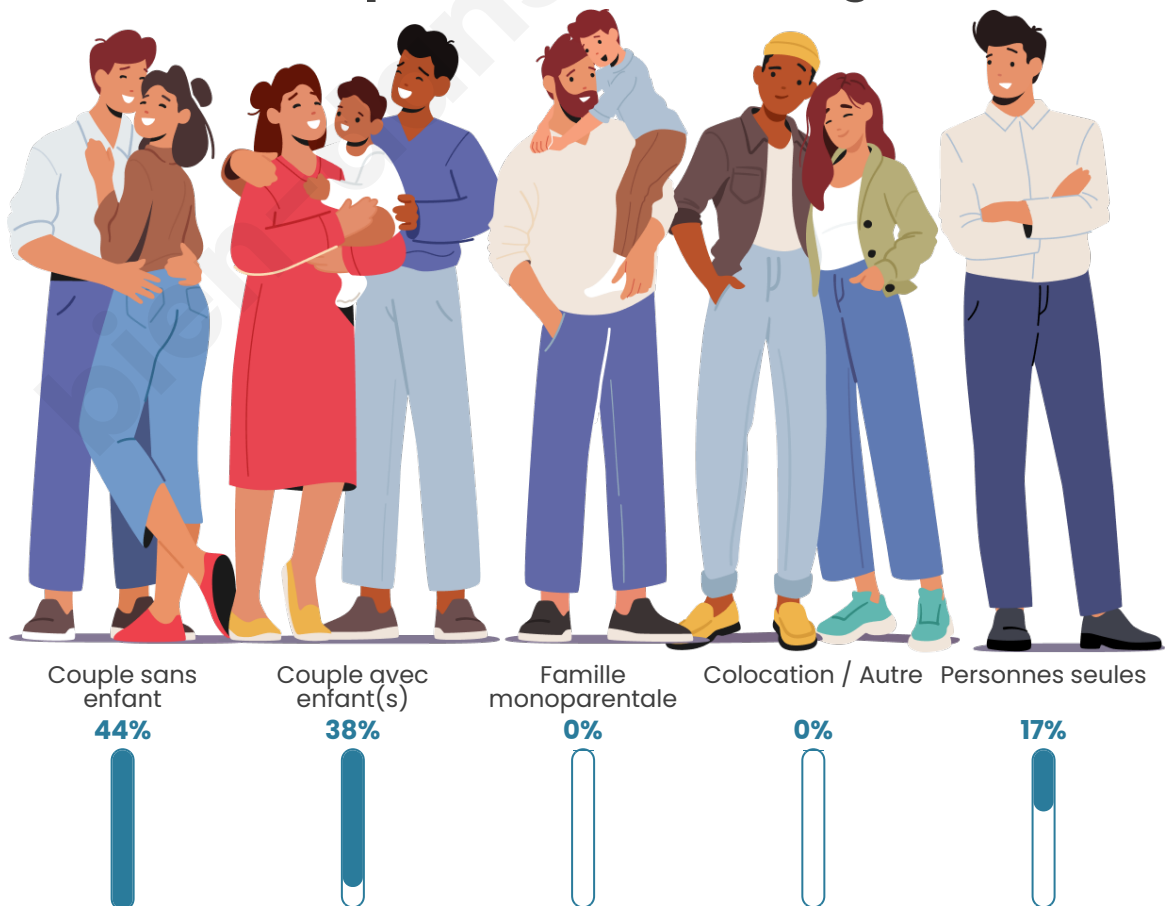

Tranche d'âge

Activité professionnelle

Niveau de diplôme

Composition des ménages

Profils électoraux

Premier tour

	Marine LE PEN	24.00 %
	Jean-Luc MÉLENCHON	18.91 %
	Emmanuel MACRON	17.09 %
	Éric ZEMMOUR	14.91 %
	Valérie PÉCRESSE	9.45 %
	Yannick JADOT	6.91 %
	Jean LASSALLE	2.55 %
	Nicolas DUPONT-AIGNAN	2.55 %
	Fabien ROUSSEL	1.82 %
	Anne HIDALGO	1.45 %
	Philippe POUTOU	0.36 %
	Nathalie ARTHAUD	0.00 %