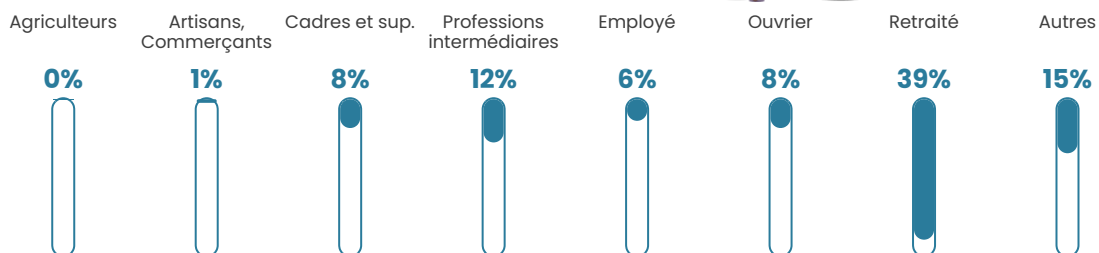

26 h/km²

Revenu moyen

23 210 €/an

Evolution du nombre d'habitants

Sources : Institut national de la statistique et des études économiques (insee) selon Les dernières parutions officielles de 2024 portant sur les années 2020, 2021 et 2022.

Tranche d'âge

Activité professionnelle

Niveau de diplôme

Composition des ménages

Profils électoraux

Premier tour

	Marine LE PEN	24.00 %
	Jean-Luc MÉLENCHON	18.91 %
	Emmanuel MACRON	17.09 %
	Éric ZEMMOUR	14.91 %
	Valérie PÉCRESSE	9.45 %
	Yannick JADOT	6.91 %
	Jean LASSALLE	2.55 %
	Nicolas DUPONT-AIGNAN	2.55 %
	Fabien ROUSSEL	1.82 %
	Anne HIDALGO	1.45 %
	Philippe POUTOU	0.36 %
	Nathalie ARTHAUD	0.00 %