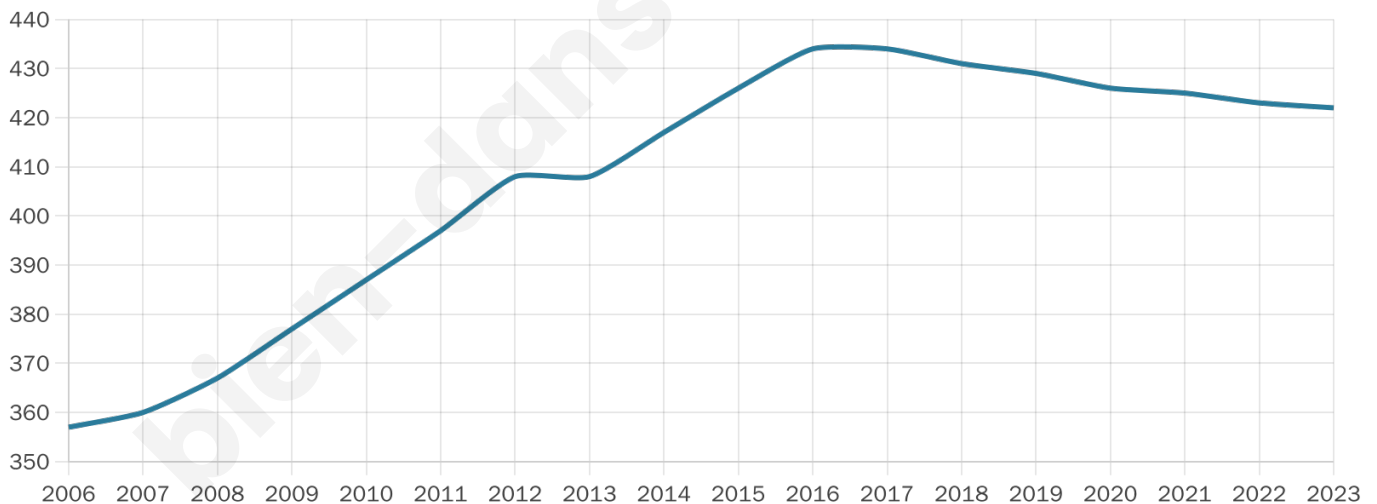

422

Age moyen

46 ans

Pop active

39.8%

Taux chômage

3.4%

Pop densité

26 h/km²

Revenu moyen

23 210 €/an

Evolution du nombre d'habitants

Sources : Institut national de la statistique et des études économiques (insee) selon Les dernières parutions officielles de 2024 portant sur les années 2020, 2021 et 2022.