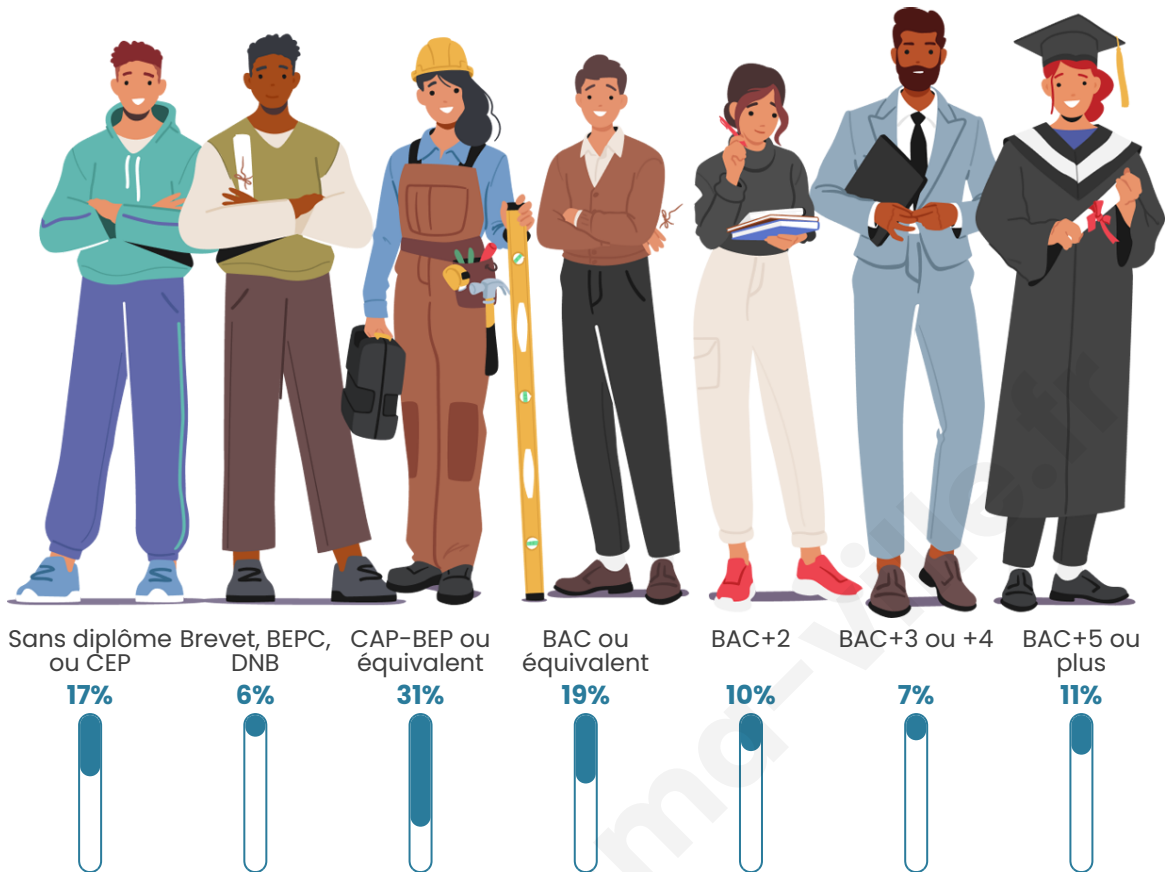

422

Age moyen

46 ans

Pop active

39.8%

Taux chômage

3.4%

Pop densité

Tranche d'âge

Activité professionnelle

Niveau de diplôme

Composition des ménages

Profils électoraux

Premier tour

	Marine LE PEN	24.00 %
	Jean-Luc MÉLENCHON	18.91 %
	Emmanuel MACRON	17.09 %
	Éric ZEMMOUR	14.91 %
	Valérie PÉCRESSE	9.45 %
	Yannick JADOT	6.91 %
	Jean LASSALLE	2.55 %
	Nicolas DUPONT-AIGNAN	2.55 %
	Fabien ROUSSEL	1.82 %
	Anne HIDALGO	1.45 %
	Philippe POUTOU	0.36 %
	Nathalie ARTHAUD	0.00 %