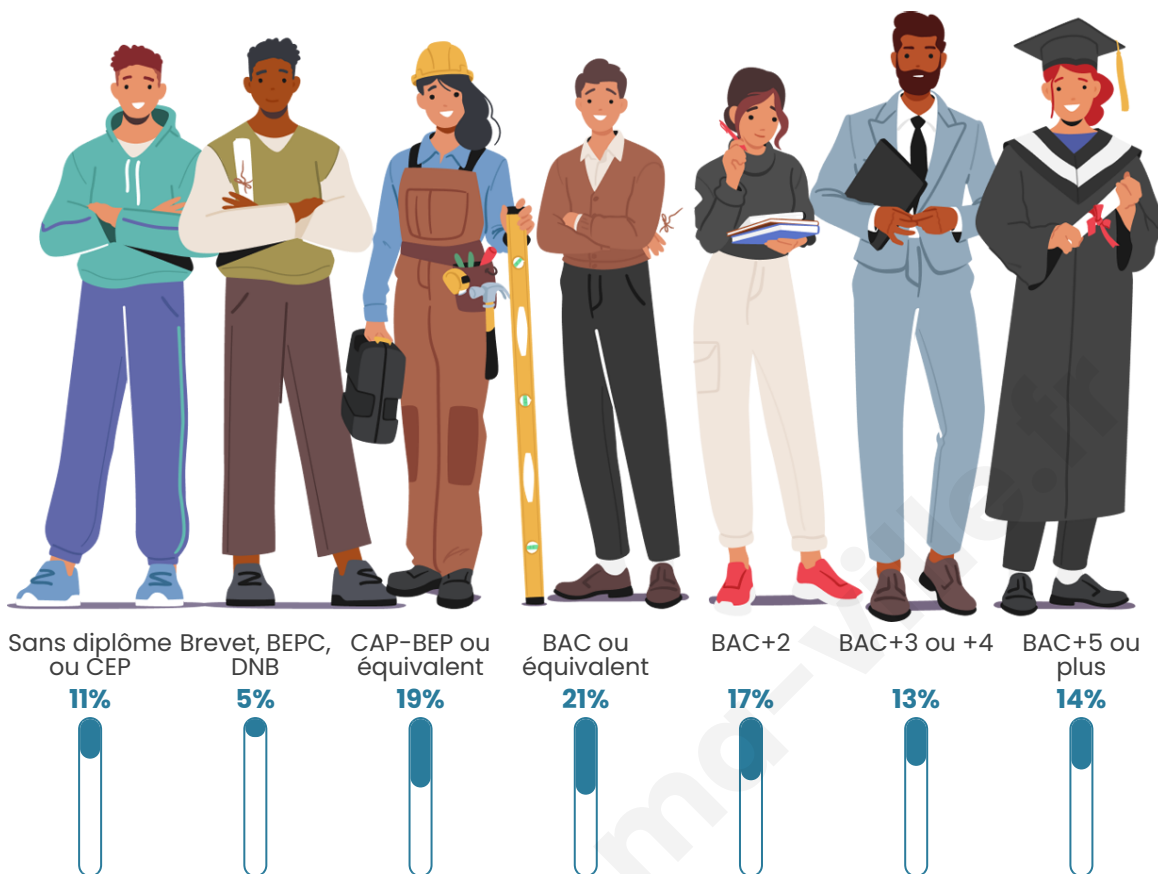

7 469

Age moyen

40 ans

Pop active

46.9%

Taux chômage

6.5%

Pop densité

Tranche d'âge

Activité professionnelle

Niveau de diplôme

Composition des ménages

Profils électoraux

Premier tour

	Emmanuel MACRON	33.17 %
	Marine LE PEN	18.99 %
	Jean-Luc MÉLENCHON	18.94 %
	Éric ZEMMOUR	8.78 %
	Valérie PÉCRESE	7.34 %
	Yannick JADOT	4.47 %
	Nicolas DUPONT- AIGNAN	3.04 %
	Jean LASSALLE	1.60 %
	Fabien ROUSSEL	1.53 %
	Anne HIDALGO	1.08 %
	Philippe POUTOU	0.57 %
	Nathalie ARTHAUD	0.48 %