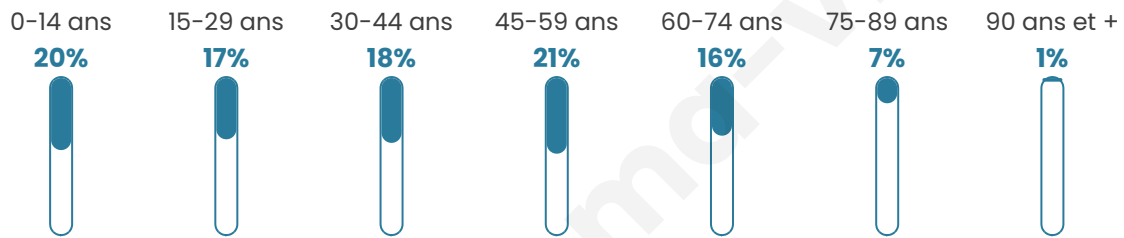

7 469

Age moyen

40 ans

Pop active

46.9%

Taux chômage

6.5%

Pop densité

1 867 h/km²

Revenu moyen

29 890 €/an

Evolution du nombre d'habitants

Sources : Institut national de la statistique et des études économiques (insee) selon Les dernières parutions officielles de 2024 portant sur les années 2020, 2021 et 2022.

Tranche d'âge

Activité professionnelle

Niveau de diplôme

Composition des ménages

Profils électoraux

Premier tour

	Emmanuel MACRON	33.17 %
	Marine LE PEN	18.99 %
	Jean-Luc MÉLENCHON	18.94 %
	Éric ZEMMOUR	8.78 %
	Valérie PÉCRESE	7.34 %
	Yannick JADOT	4.47 %
	Nicolas DUPONT- AIGNAN	3.04 %
	Jean LASSALLE	1.60 %
	Fabien ROUSSEL	1.53 %
	Anne HIDALGO	1.08 %
	Philippe POUTOU	0.57 %
	Nathalie ARTHAUD	0.48 %