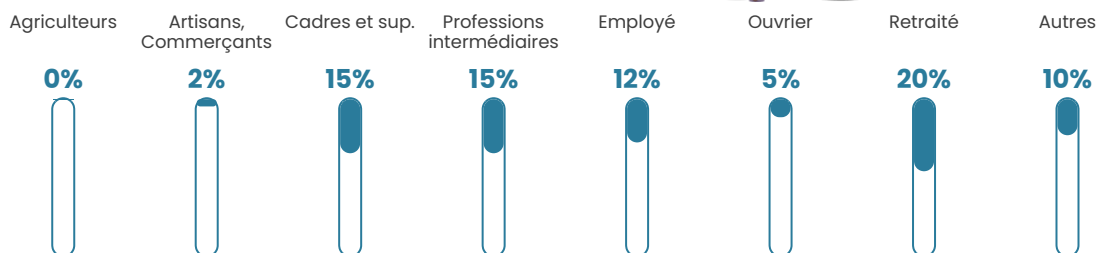

1 867 h/km²

Revenu moyen

29 890 €/an

Evolution du nombre d'habitants

Sources : Institut national de la statistique et des études économiques (insee) selon Les dernières parutions officielles de 2024 portant sur les années 2020, 2021 et 2022.

Tranche d'âge

Activité professionnelle

Niveau de diplôme

Composition des ménages

Profils électoraux

Premier tour

	Emmanuel MACRON	33.17 %
	Marine LE PEN	18.99 %
	Jean-Luc MÉLENCHON	18.94 %
	Éric ZEMMOUR	8.78 %
	Valérie PÉCRESE	7.34 %
	Yannick JADOT	4.47 %
	Nicolas DUPONT- AIGNAN	3.04 %
	Jean LASSALLE	1.60 %
	Fabien ROUSSEL	1.53 %
	Anne HIDALGO	1.08 %
	Philippe POUTOU	0.57 %
	Nathalie ARTHAUD	0.48 %