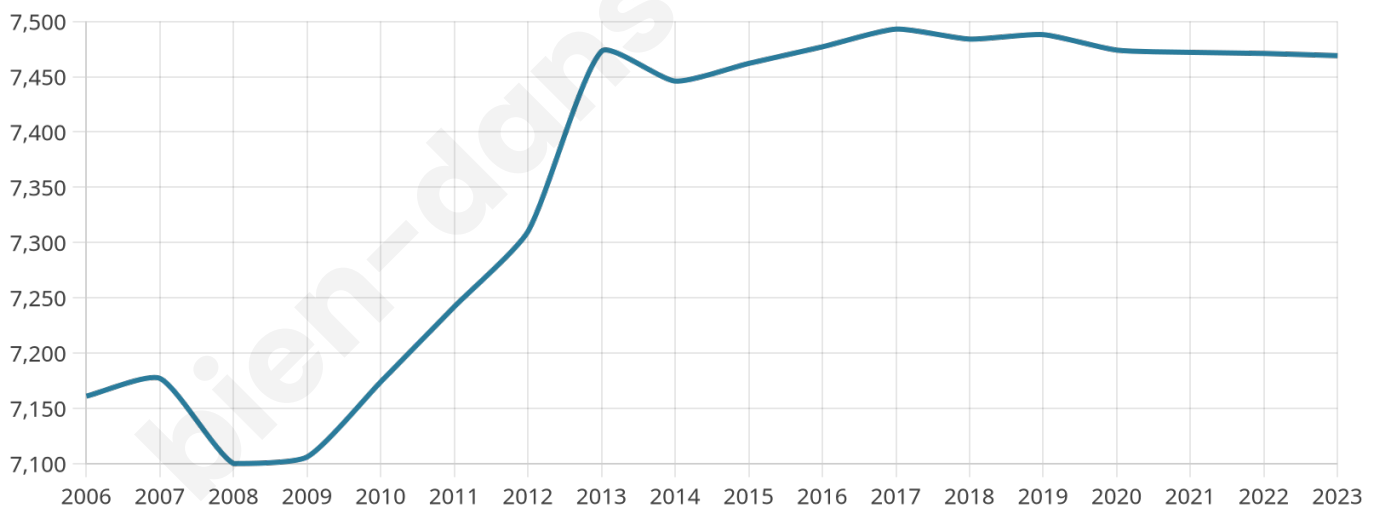

7 469

Age moyen

40 ans

Pop active

46.9%

Taux chômage

6.5%

Pop densité

1 867 h/km²

Revenu moyen

29 890 €/an

Evolution du nombre d'habitants

Sources : Institut national de la statistique et des études économiques (insee) selon Les dernières parutions officielles de 2024 portant sur les années 2020, 2021 et 2022.