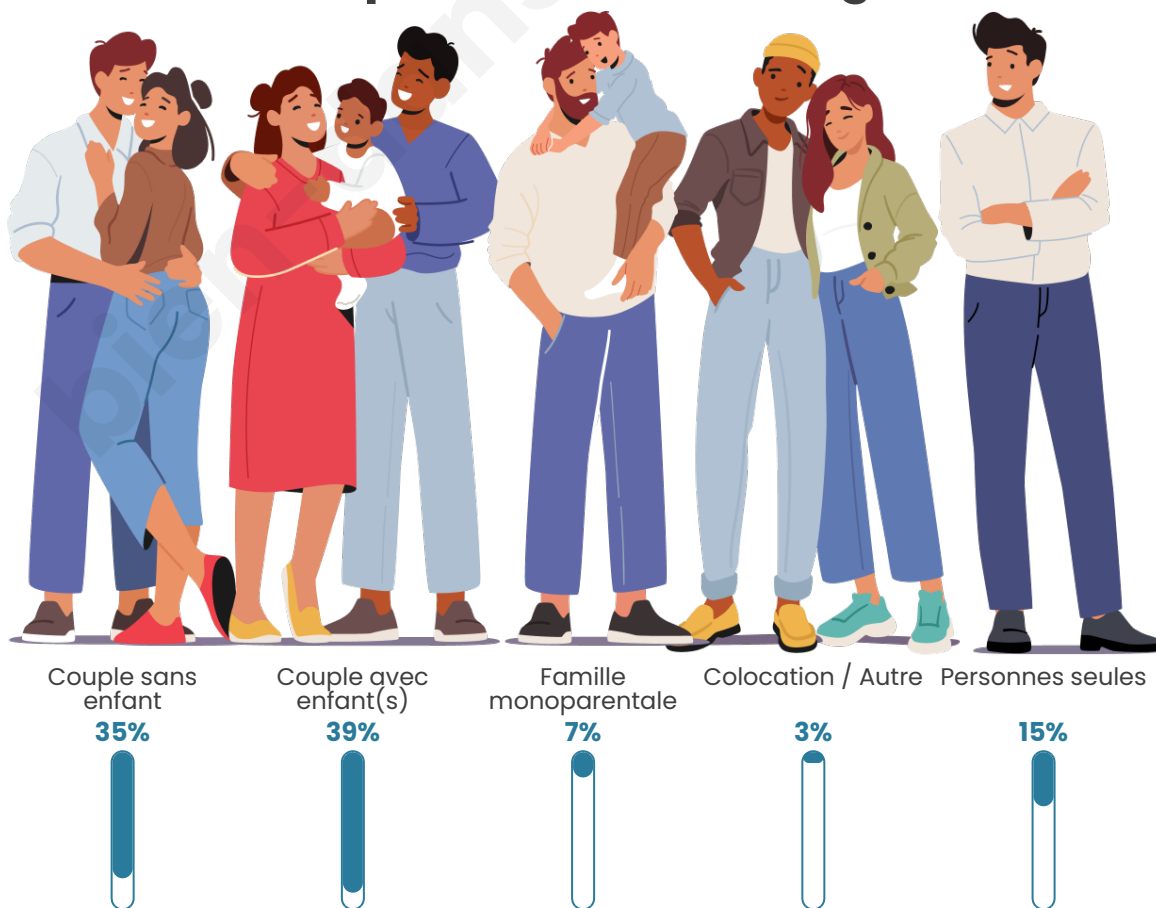

Tranche d'âge

Activité professionnelle

Niveau de diplôme

Composition des ménages

Profils électoraux

Premier tour

	Emmanuel MACRON	33.17 %
	Marine LE PEN	18.99 %
	Jean-Luc MÉLENCHON	18.94 %
	Éric ZEMMOUR	8.78 %
	Valérie PÉCRESE	7.34 %
	Yannick JADOT	4.47 %
	Nicolas DUPONT- AIGNAN	3.04 %
	Jean LASSALLE	1.60 %
	Fabien ROUSSEL	1.53 %
	Anne HIDALGO	1.08 %
	Philippe POUTOU	0.57 %
	Nathalie ARTHAUD	0.48 %