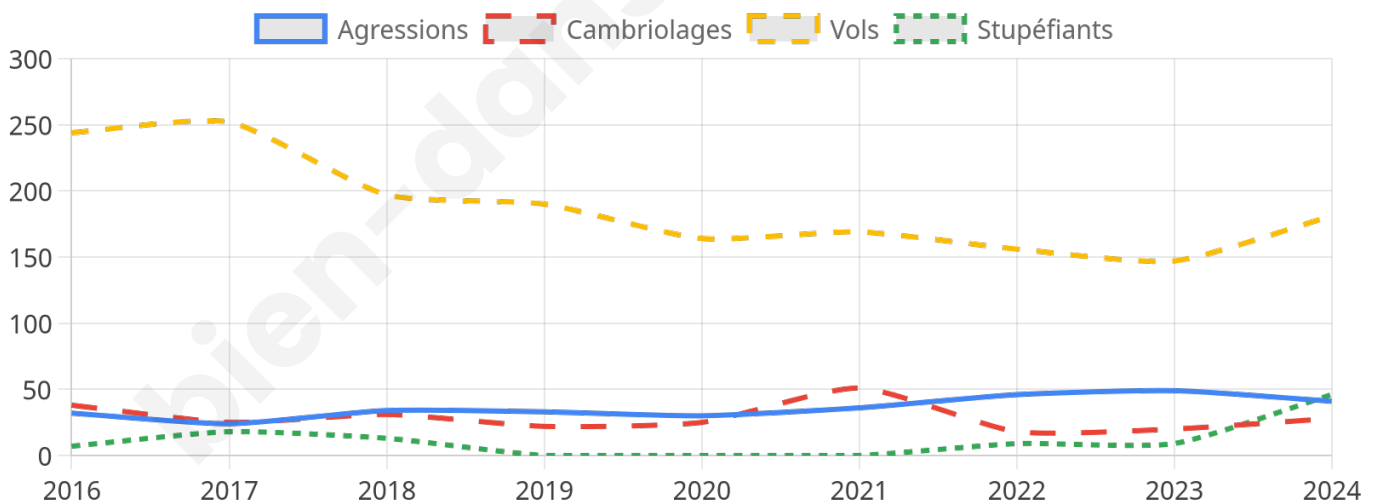

5 227 inscrits

Participation : 81.65%

Votes blancs : 1.59%

Votes nuls : 0.45%

Second tour

	Emmanuel MACRON	64,41 %
	Marine LE PEN	35,59 %

5 231 inscrits

Participation : 77.02%

Votes blancs : 6.01%

Votes nuls : 1.79%

Sécurité

Agressions physiques / sexuelles

41

Cambriolages

28

Vols / dégradations

181

Stupéfiants

46

Evolution du nombre d'infractions

Pour comparer

(en proportion du nombre d'habitants)

Sources : Bases statistiques communale, départementale et régionale de la délinquance enregistrée par la police et la gendarmerie nationales selon les dernières parutions officielles de 2025 portant sur l'année 2024 ([data.gouv](https://data.gouv.fr)).