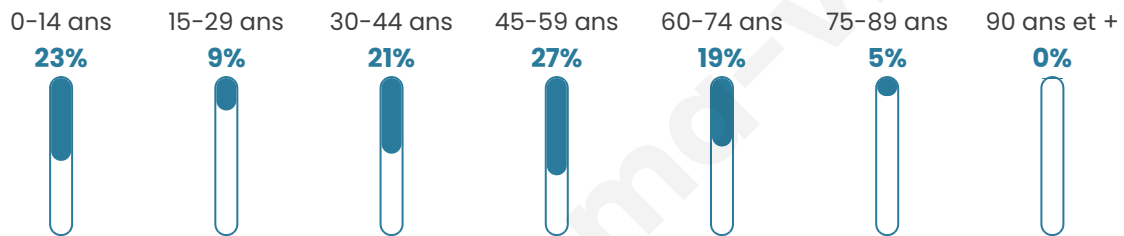

# Statistiques sur la population

Nombre d'habitants

**260**

Age moyen

**40 ans**

Pop active

**51.9%**

Taux chômage

**5.4%**

Pop densité

**20 h/km<sup>2</sup>**

Revenu moyen

**27 230 €/an**

## Evolution du nombre d'habitants

Sources : Institut national de la statistique et des études économiques (insee) selon Les dernières parutions officielles de 2024 portant sur les années 2020, 2021 et 2022.

## Tranche d'âge