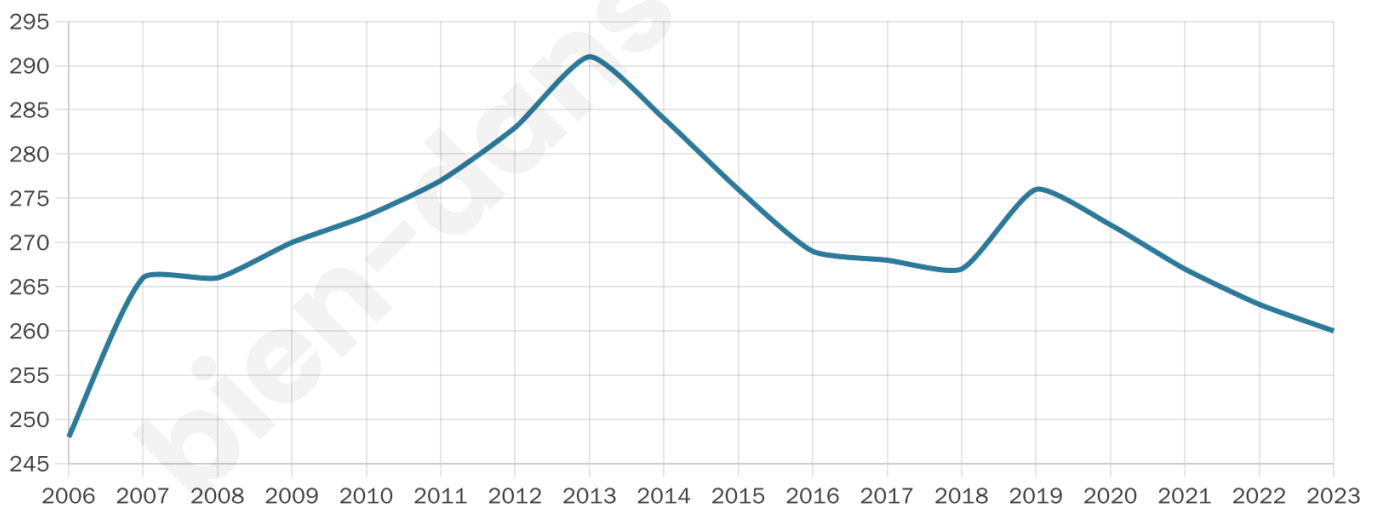

# Statistiques sur la population

Nombre d'habitants

**260**

Age moyen

**40 ans**

Pop active

**51.9%**

Taux chômage

**5.4%**

Pop densité

**20 h/km<sup>2</sup>**

Revenu moyen

**27 230 €/an**

## Evolution du nombre d'habitants

Sources : Institut national de la statistique et des études économiques (insee) selon Les dernières parutions officielles de 2024 portant sur les années 2020, 2021 et 2022.