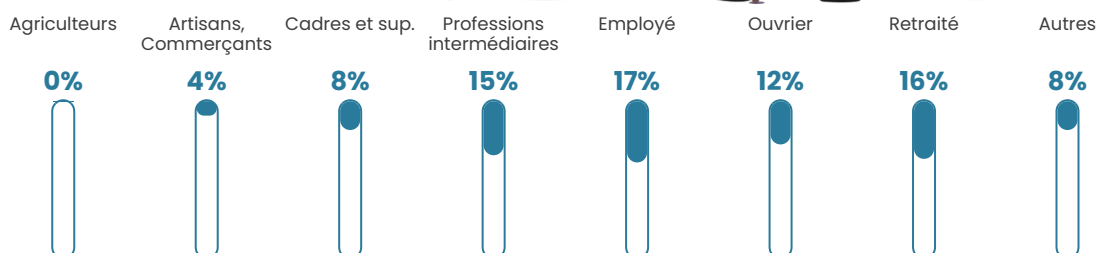

5.9%

Pop densité

218 h/km²

Revenu moyen

25 030 €/an

Evolution du nombre d'habitants

Sources : Institut national de la statistique et des études économiques (insee) selon Les dernières parutions officielles de 2024 portant sur les années 2020, 2021 et 2022.

Tranche d'âge

Activité professionnelle

Niveau de diplôme

Composition des ménages

Profils électoraux

Premier tour

	Emmanuel MACRON	28.32 %
	Marine LE PEN	22.81 %
	Jean-Luc MÉLENCHON	17.04 %
	Éric ZEMMOUR	8.52 %
	Yannick JADOT	6.02 %
	Valérie PÉCRESE	4.76 %
	Jean LASSALLE	3.76 %
	Nicolas DUPONT- AIGNAN	3.51 %
	Fabien ROUSSEL	3.01 %
	Anne HIDALGO	1.25 %
	Nathalie ARTHAUD	0.50 %
	Philippe POUTOU	0.50 %