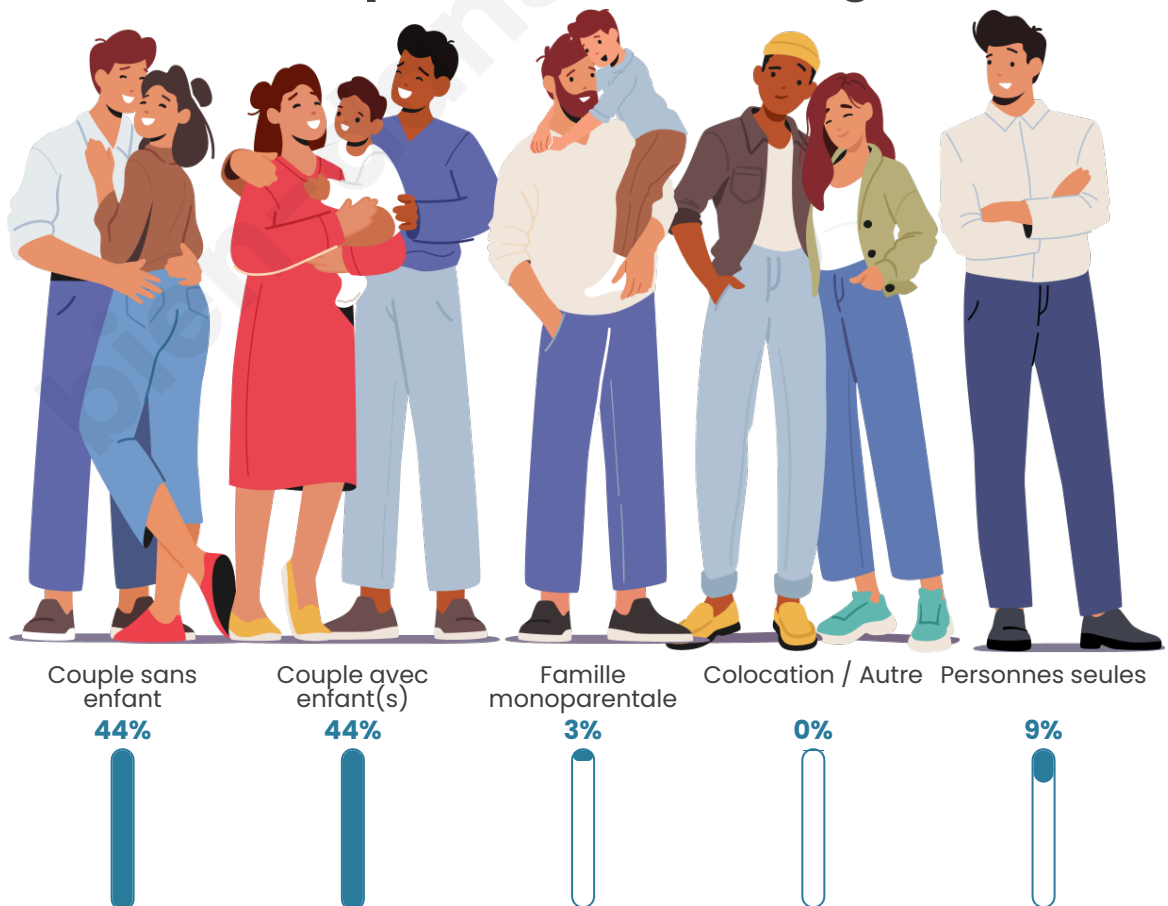

Statistiques sur la population

Nombre d'habitants

654

Age moyen

42 ans

Pop active

49.1%

Taux chômage

Tranche d'âge

Activité professionnelle

Niveau de diplôme

Composition des ménages

Profils électoraux

Premier tour

	Emmanuel MACRON	28.32 %
	Marine LE PEN	22.81 %
	Jean-Luc MÉLENCHON	17.04 %
	Éric ZEMMOUR	8.52 %
	Yannick JADOT	6.02 %
	Valérie PÉCRESE	4.76 %
	Jean LASSALLE	3.76 %
	Nicolas DUPONT- AIGNAN	3.51 %
	Fabien ROUSSEL	3.01 %
	Anne HIDALGO	1.25 %
	Nathalie ARTHAUD	0.50 %
	Philippe POUTOU	0.50 %