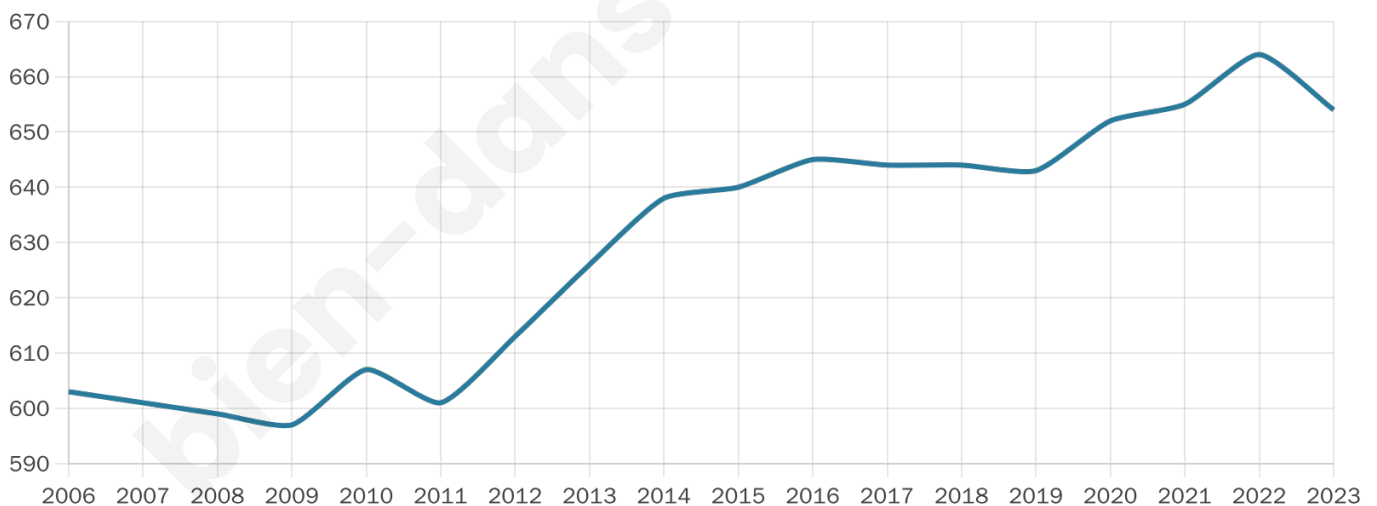

Statistiques sur la population

Nombre d'habitants

654

Age moyen

42 ans

Pop active

49.1%

Taux chômage

5.9%

Pop densité

218 h/km²

Revenu moyen

25 030 €/an

Evolution du nombre d'habitants

Sources : Institut national de la statistique et des études économiques (insee) selon Les dernières parutions officielles de 2024 portant sur les années 2020, 2021 et 2022.

Tranche d'âge

Activité professionnelle

Niveau de diplôme

Composition des ménages

Profils électoraux

Premier tour

	Emmanuel MACRON	28.32 %
	Marine LE PEN	22.81 %
	Jean-Luc MÉLENCHON	17.04 %
	Éric ZEMMOUR	8.52 %
	Yannick JADOT	6.02 %
	Valérie PÉCRESE	4.76 %
	Jean LASSALLE	3.76 %
	Nicolas DUPONT- AIGNAN	3.51 %
	Fabien ROUSSEL	3.01 %
	Anne HIDALGO	1.25 %
	Nathalie ARTHAUD	0.50 %
	Philippe POUTOU	0.50 %