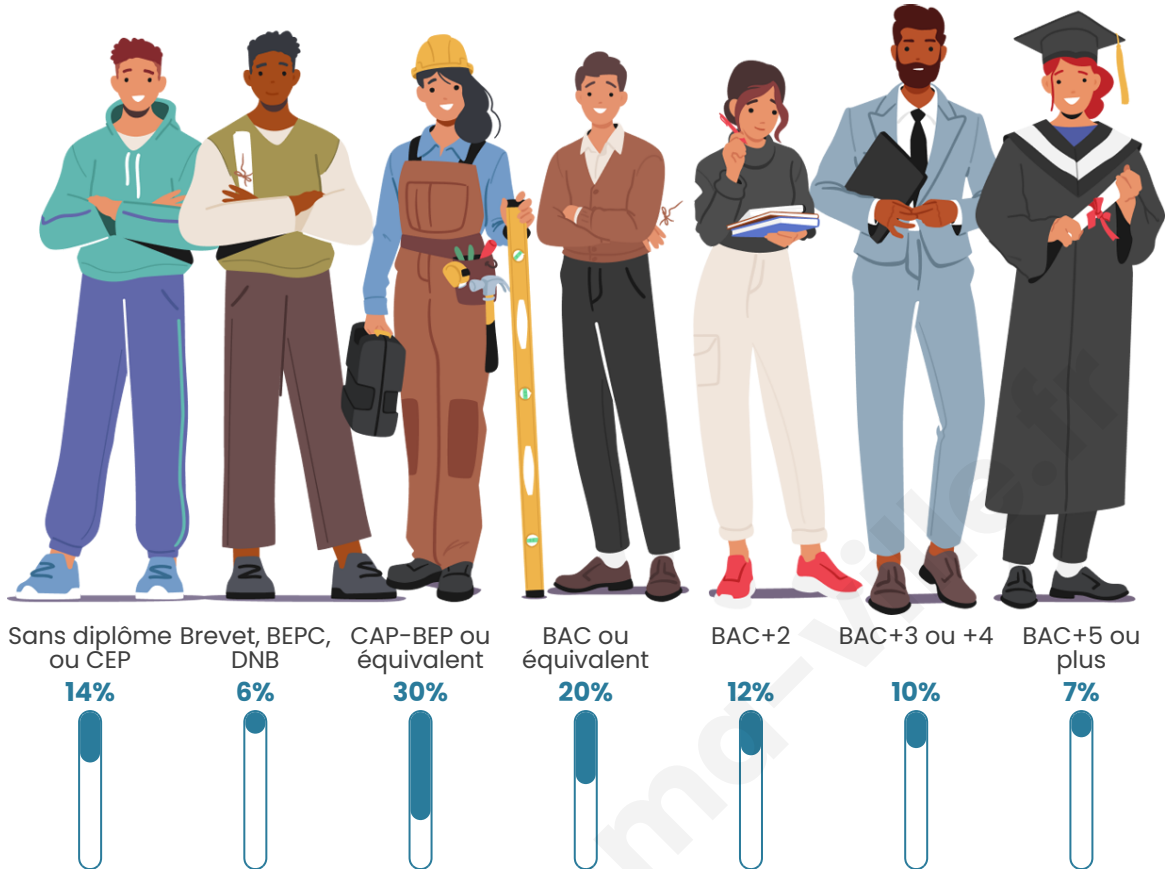

Statistiques sur la population

Nombre d'habitants

654

Age moyen

42 ans

Pop active

49.1%

Taux chômage

Tranche d'âge

Activité professionnelle

Niveau de diplôme

Composition des ménages

Profils électoraux

Premier tour

	Emmanuel MACRON	28.32 %
	Marine LE PEN	22.81 %
	Jean-Luc MÉLENCHON	17.04 %
	Éric ZEMMOUR	8.52 %
	Yannick JADOT	6.02 %
	Valérie PÉCRESE	4.76 %
	Jean LASSALLE	3.76 %
	Nicolas DUPONT- AIGNAN	3.51 %
	Fabien ROUSSEL	3.01 %
	Anne HIDALGO	1.25 %
	Nathalie ARTHAUD	0.50 %
	Philippe POUTOU	0.50 %