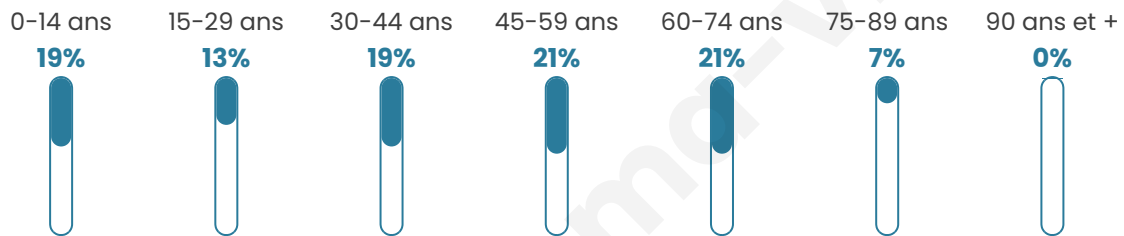

Statistiques sur la population

Nombre d'habitants

654

Age moyen

42 ans

Pop active

49.1%

Taux chômage

5.9%

Pop densité

218 h/km²

Revenu moyen

25 030 €/an

Evolution du nombre d'habitants

Sources : Institut national de la statistique et des études économiques (insee) selon Les dernières parutions officielles de 2024 portant sur les années 2020, 2021 et 2022.

Tranche d'âge

Activité professionnelle

Niveau de diplôme

Composition des ménages

Profils électoraux

Premier tour

	Emmanuel MACRON	28.32 %
	Marine LE PEN	22.81 %
	Jean-Luc MÉLENCHON	17.04 %
	Éric ZEMMOUR	8.52 %
	Yannick JADOT	6.02 %
	Valérie PÉCRESE	4.76 %
	Jean LASSALLE	3.76 %
	Nicolas DUPONT- AIGNAN	3.51 %
	Fabien ROUSSEL	3.01 %
	Anne HIDALGO	1.25 %
	Nathalie ARTHAUD	0.50 %
	Philippe POUTOU	0.50 %