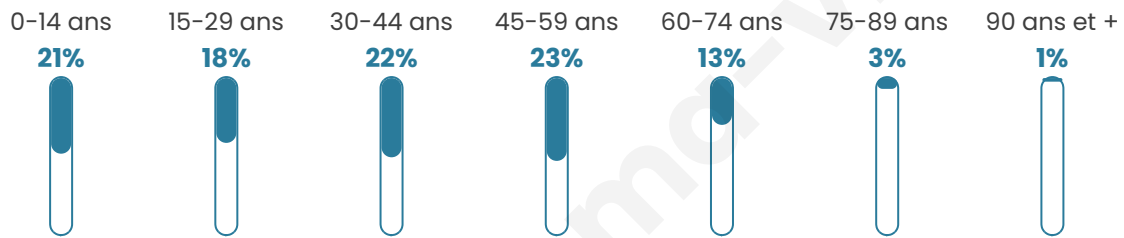

742

Age moyen

37 ans

Pop active

56.2%

Taux chômage

7.3%

Pop densité

106 h/km²

Revenu moyen

28 770 €/an

Evolution du nombre d'habitants

Sources : Institut national de la statistique et des études économiques (insee) selon Les dernières parutions officielles de 2024 portant sur les années 2020, 2021 et 2022.

Tranche d'âge

Activité professionnelle

Niveau de diplôme

Composition des ménages

Profils électoraux

Premier tour

	Marine LE PEN	28.92 %
	Emmanuel MACRON	25.30 %
	Jean-Luc MÉLENCHON	20.00 %
	Éric ZEMMOUR	8.43 %
	Nicolas DUPONT-AIGNAN	4.10 %
	Jean LASSALLE	3.37 %
	Valérie PÉCRESSE	3.13 %
	Yannick JADOT	2.65 %
	Fabien ROUSSEL	1.69 %
	Anne HIDALGO	1.20 %
	Philippe POUTOU	0.72 %
	Nathalie ARTHAUD	0.48 %