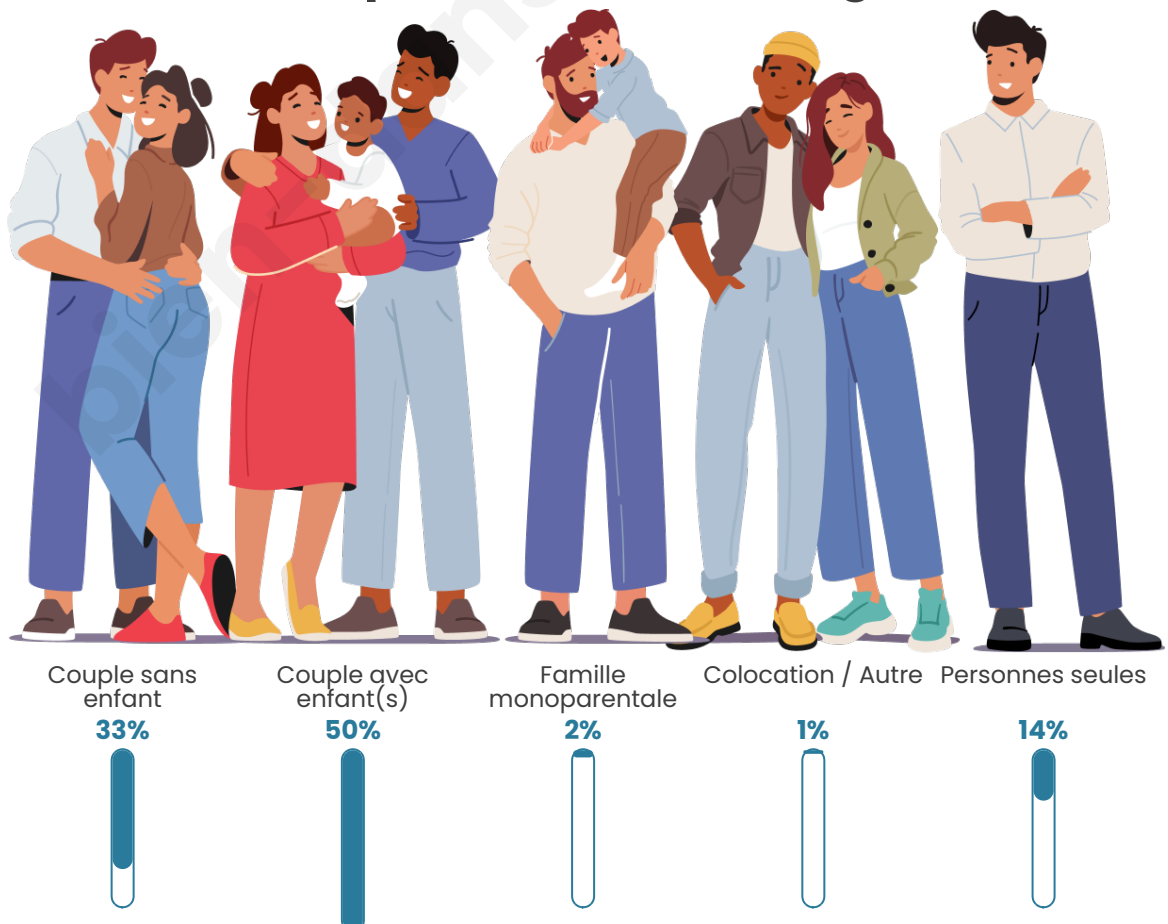

Tranche d'âge

Activité professionnelle

Niveau de diplôme

Composition des ménages

Profils électoraux

Premier tour

	Marine LE PEN	28.92 %
	Emmanuel MACRON	25.30 %
	Jean-Luc MÉLENCHON	20.00 %
	Éric ZEMMOUR	8.43 %
	Nicolas DUPONT-AIGNAN	4.10 %
	Jean LASSALLE	3.37 %
	Valérie PÉCRESSE	3.13 %
	Yannick JADOT	2.65 %
	Fabien ROUSSEL	1.69 %
	Anne HIDALGO	1.20 %
	Philippe POUTOU	0.72 %
	Nathalie ARTHAUD	0.48 %