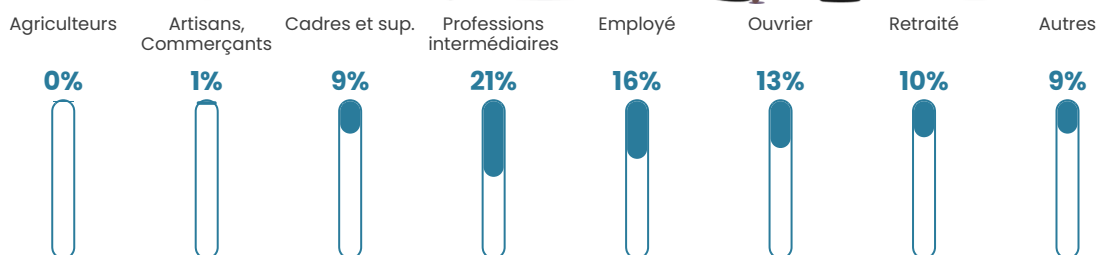

106 h/km²

Revenu moyen

28 770 €/an

Evolution du nombre d'habitants

Sources : Institut national de la statistique et des études économiques (insee) selon Les dernières parutions officielles de 2024 portant sur les années 2020, 2021 et 2022.

Tranche d'âge

Activité professionnelle

Niveau de diplôme

Composition des ménages

Profils électoraux

Premier tour

	Marine LE PEN	28.92 %
	Emmanuel MACRON	25.30 %
	Jean-Luc MÉLENCHON	20.00 %
	Éric ZEMMOUR	8.43 %
	Nicolas DUPONT-AIGNAN	4.10 %
	Jean LASSALLE	3.37 %
	Valérie PÉCRESSE	3.13 %
	Yannick JADOT	2.65 %
	Fabien ROUSSEL	1.69 %
	Anne HIDALGO	1.20 %
	Philippe POUTOU	0.72 %
	Nathalie ARTHAUD	0.48 %