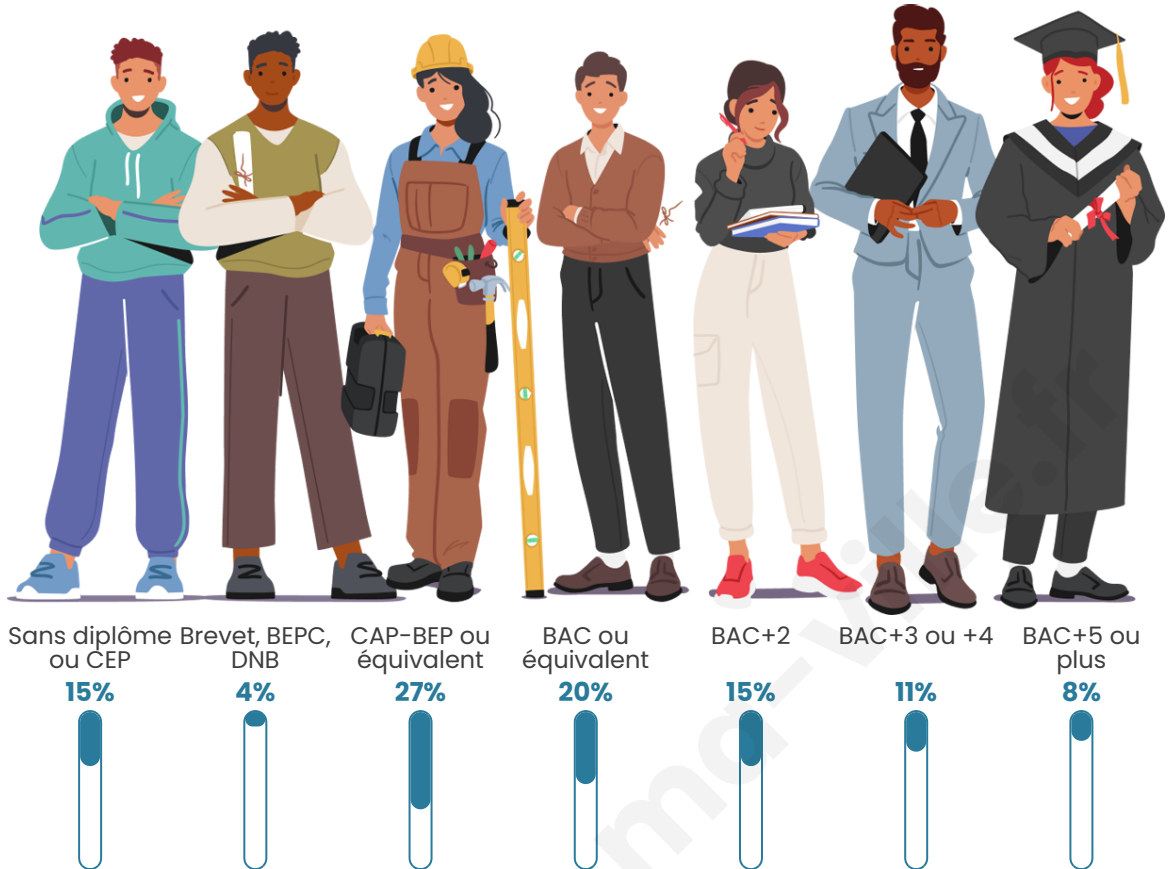

742

Age moyen

37 ans

Pop active

56.2%

Taux chômage

7.3%

Pop densité

Tranche d'âge

Activité professionnelle

Niveau de diplôme

Composition des ménages

Profils électoraux

Premier tour

	Marine LE PEN	28.92 %
	Emmanuel MACRON	25.30 %
	Jean-Luc MÉLENCHON	20.00 %
	Éric ZEMMOUR	8.43 %
	Nicolas DUPONT-AIGNAN	4.10 %
	Jean LASSALLE	3.37 %
	Valérie PÉCRESSE	3.13 %
	Yannick JADOT	2.65 %
	Fabien ROUSSEL	1.69 %
	Anne HIDALGO	1.20 %
	Philippe POUTOU	0.72 %
	Nathalie ARTHAUD	0.48 %