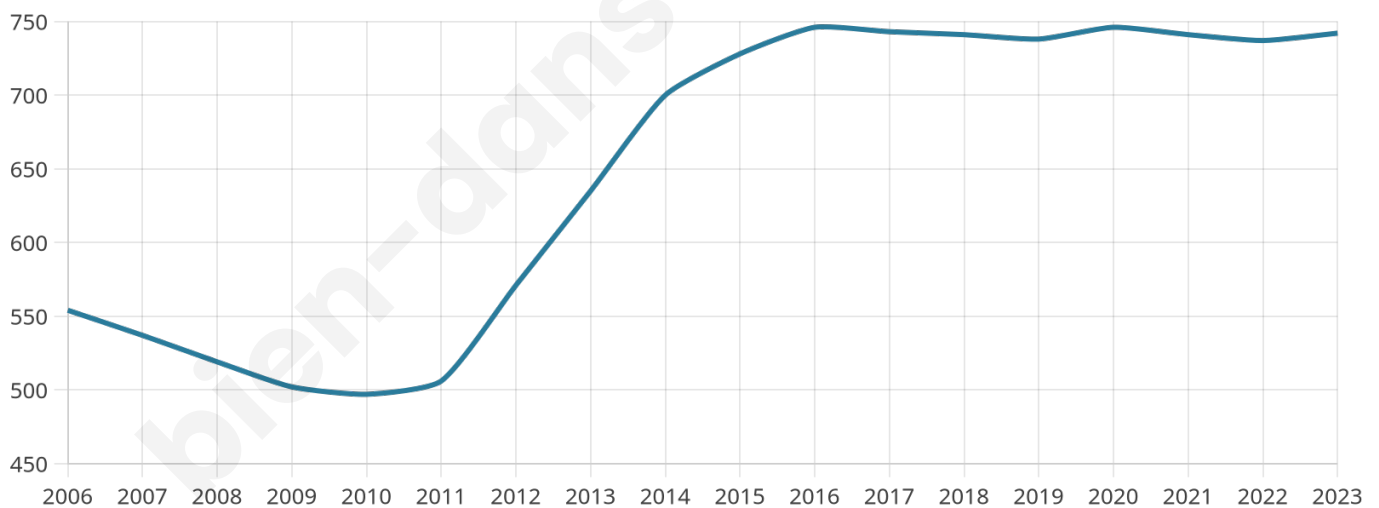

742

Age moyen

37 ans

Pop active

56.2%

Taux chômage

7.3%

Pop densité

106 h/km²

Revenu moyen

28 770 €/an

Evolution du nombre d'habitants

Sources : Institut national de la statistique et des études économiques (insee) selon Les dernières parutions officielles de 2024 portant sur les années 2020, 2021 et 2022.