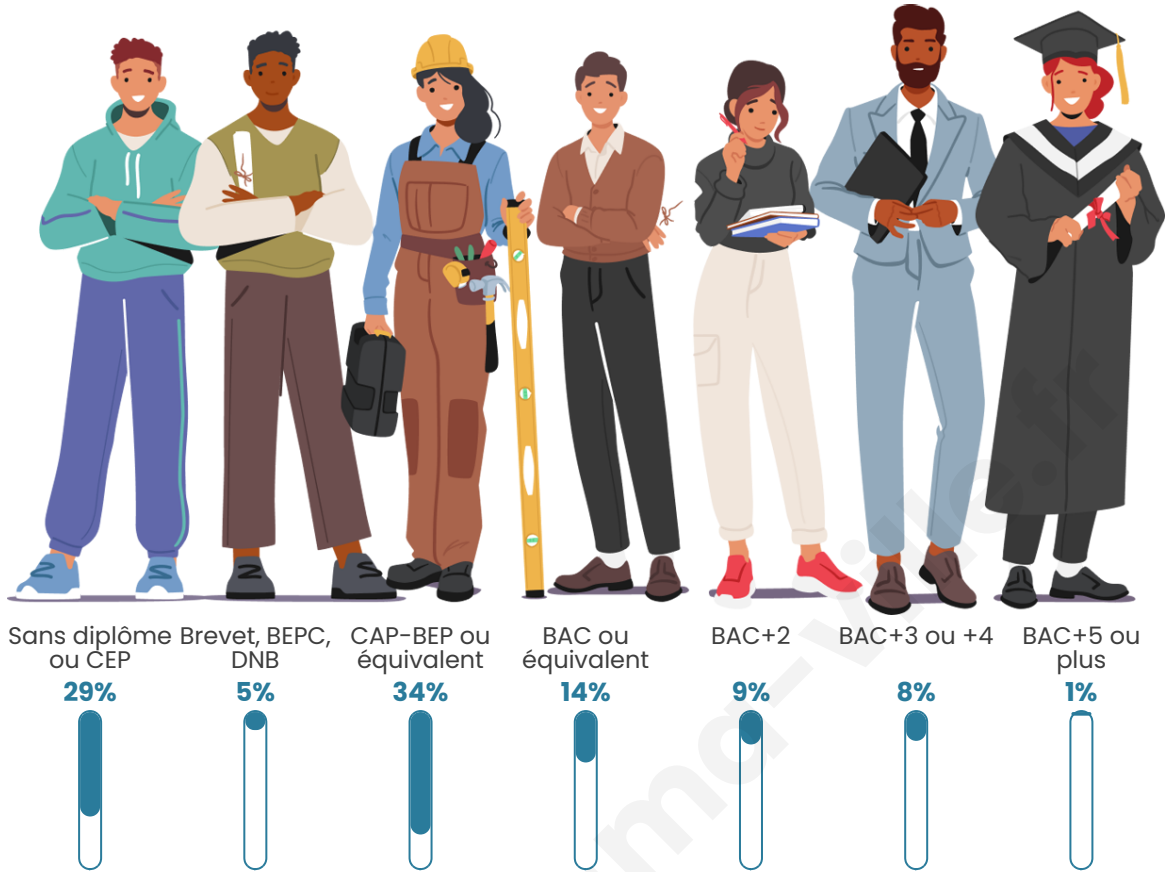

102

Age moyen

48 ans

Pop active

41.2%

Taux chômage

6.6%

Pop densité

Tranche d'âge

Activité professionnelle

Niveau de diplôme

Composition des ménages

Profils électoraux

Premier tour

	Jean-Luc MÉLENCHON	26.39 %
	Fabien ROUSSEL	18.06 %
	Marine LE PEN	13.89 %
	Emmanuel MACRON	12.50 %
	Valérie PÉCRESSE	9.72 %
	Jean LASSALLE	8.33 %
	Éric ZEMMOUR	6.94 %
	Nathalie ARTHAUD	1.39 %
	Anne HIDALGO	1.39 %
	Yannick JADOT	1.39 %
	Philippe POUTOU	0.00 %
	Nicolas DUPONT- AIGNAN	0.00 %