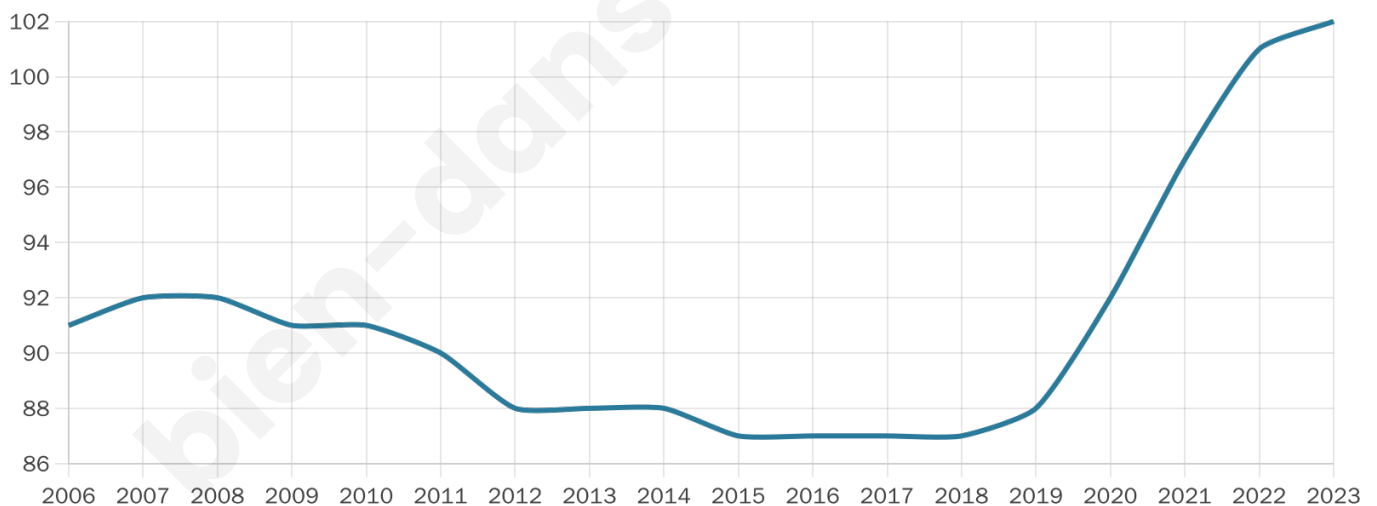

102

Age moyen

48 ans

Pop active

41.2%

Taux chômage

6.6%

Pop densité

5 h/km²

Revenu moyen

NC

Evolution du nombre d'habitants

Sources : Institut national de la statistique et des études économiques (insee) selon Les dernières parutions officielles de 2024 portant sur les années 2020, 2021 et 2022.