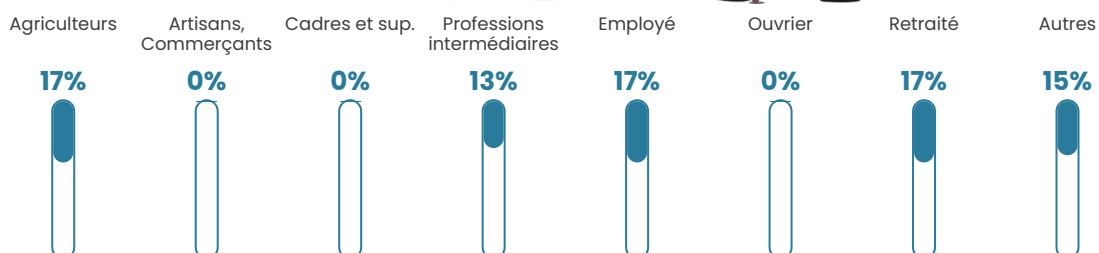

5 h/km²

Revenu moyen

NC

Evolution du nombre d'habitants

Sources : Institut national de la statistique et des études économiques (insee) selon Les dernières parutions officielles de 2024 portant sur les années 2020, 2021 et 2022.

Tranche d'âge

Activité professionnelle

Niveau de diplôme

Composition des ménages

Profils électoraux

Premier tour

	Jean-Luc MÉLENCHON	26.39 %
	Fabien ROUSSEL	18.06 %
	Marine LE PEN	13.89 %
	Emmanuel MACRON	12.50 %
	Valérie PÉCRESSE	9.72 %
	Jean LASSALLE	8.33 %
	Éric ZEMMOUR	6.94 %
	Nathalie ARTHAUD	1.39 %
	Anne HIDALGO	1.39 %
	Yannick JADOT	1.39 %
	Philippe POUTOU	0.00 %
	Nicolas DUPONT- AIGNAN	0.00 %