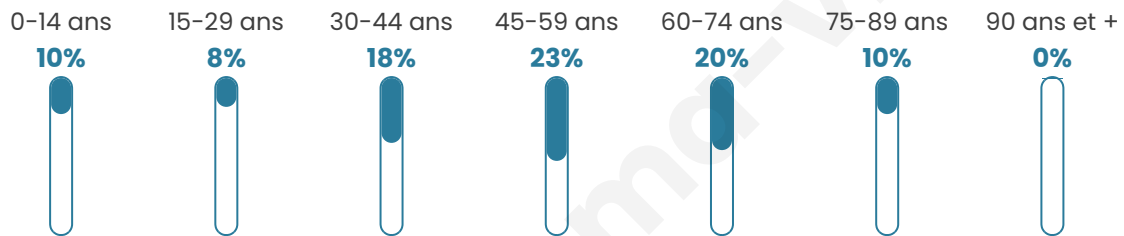

102

Age moyen

48 ans

Pop active

41.2%

Taux chômage

6.6%

Pop densité

5 h/km²

Revenu moyen

NC

Evolution du nombre d'habitants

Sources : Institut national de la statistique et des études économiques (insee) selon Les dernières parutions officielles de 2024 portant sur les années 2020, 2021 et 2022.

Tranche d'âge

Activité professionnelle

Niveau de diplôme

Composition des ménages

Profils électoraux

Premier tour

	Jean-Luc MÉLENCHON	26.39 %
	Fabien ROUSSEL	18.06 %
	Marine LE PEN	13.89 %
	Emmanuel MACRON	12.50 %
	Valérie PÉCRESSE	9.72 %
	Jean LASSALLE	8.33 %
	Éric ZEMMOUR	6.94 %
	Nathalie ARTHAUD	1.39 %
	Anne HIDALGO	1.39 %
	Yannick JADOT	1.39 %
	Philippe POUTOU	0.00 %
	Nicolas DUPONT- AIGNAN	0.00 %