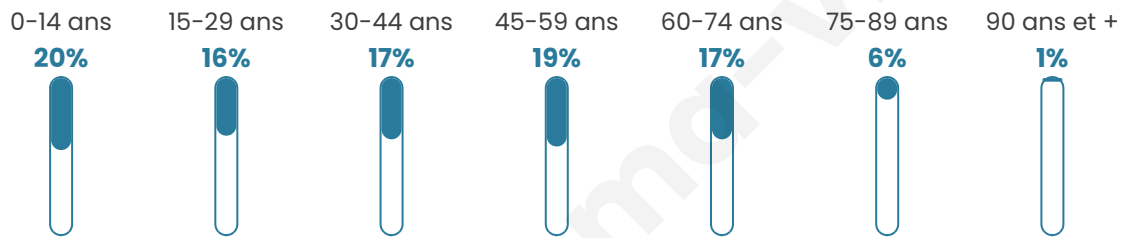

# Statistiques sur la population

Nombre d'habitants

**2 888**

Age moyen

**40 ans**

Pop active

**43.9%**

Taux chômage

**9.7%**

Pop densité

**361 h/km<sup>2</sup>**

Revenu moyen

**23 190 €/an**

## Evolution du nombre d'habitants

Sources : Institut national de la statistique et des études économiques (insee) selon Les dernières parutions officielles de 2024 portant sur les années 2020, 2021 et 2022.

## Tranche d'âge