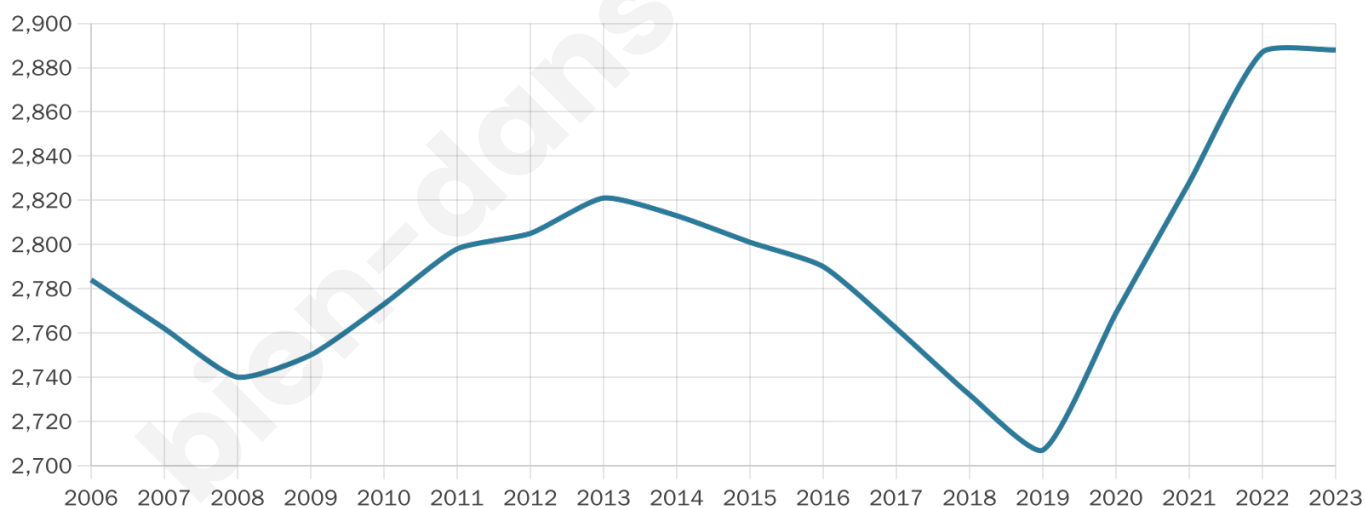

# Statistiques sur la population

Nombre d'habitants

**2 888**

Age moyen

**40 ans**

Pop active

**43.9%**

Taux chômage

**9.7%**

Pop densité

**361 h/km<sup>2</sup>**

Revenu moyen

**23 190 €/an**

## Evolution du nombre d'habitants

Sources : Institut national de la statistique et des études économiques (insee) selon Les dernières parutions officielles de 2024 portant sur les années 2020, 2021 et 2022.