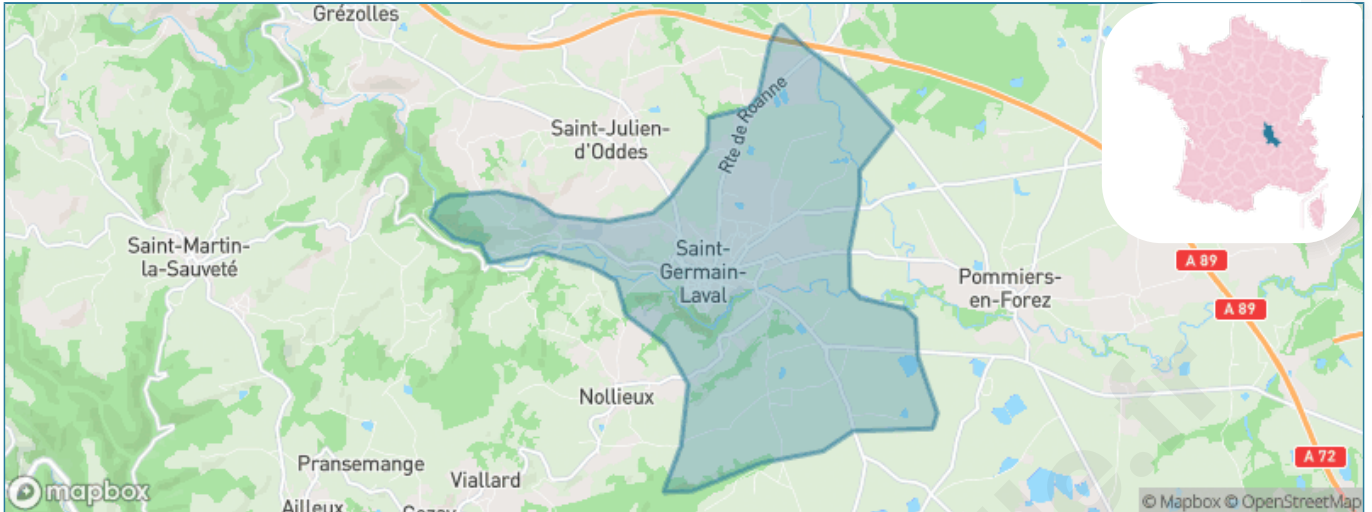

Version web

Ville de Saint-Germain- Laval

Présenté par

BIEN dans
ma **VILLE** 

Sommaire

Situation géographique	3
Statistiques sur la population	4
Evolution du nombre d'habitants	4
Tranche d'âge	5
0-14 ans	5
15-29 ans	5
30-44 ans	5
45-59 ans	5
60-74 ans	5
75-89 ans	5
90 ans et +	5
Activité professionnelle	5
Agriculteurs	5
Artisans, Commerçants	5
Cadres et sup.	5
Professions intermédiaires	5
Employé	5
Ouvrier	5
Retraité	5
Autres	5
Niveau de diplôme	6
Sans diplôme ou CEP	6
Brevet, BEPC, DNB	6
CAP-BEP ou équivalent	6
BAC ou équivalent	6
BAC+2	6
BAC+3 ou +4	6
BAC+5 ou plus	6
Composition des ménages	6
Couple sans enfant	6
Couple avec enfant(s)	6
Famille monoparentale	6
Colocation / Autre	6
Personnes seules	6
Profil électoraux	7
Premier tour	7
Sécurité	8
Evolution du nombre d'infractions	8
Pour comparer	9
Services à la population	10
Commerce	10
Éducation	10
Villes autour de Saint-Germain-Laval	11
Avis sur la ville de Saint-Germain-Laval	12
Moyenne par critère	12
Villes autour de Saint-Germain-Laval	12
Répartition des avis par note	12
Répartition des avis par note	12

Situation géographique

i Informations clés

- **Région** : Auvergne-Rhône-Alpes
- **Département** : Loire
- **Code postal** : 42260
- **Superficie** : 17 km²

Loire
LE DÉPARTEMENT

Statistiques sur la population