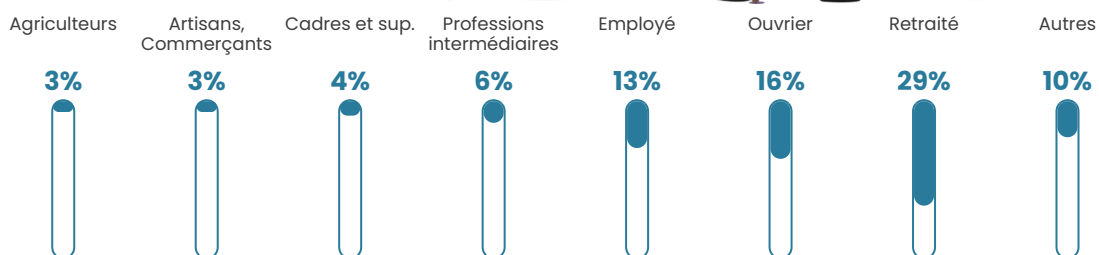

Pop densité

95 h/km²

Revenu moyen

20 810 €/an

Evolution du nombre d'habitants

Sources : Institut national de la statistique et des études économiques (insee) selon Les dernières parutions officielles de 2024 portant sur les années 2020, 2021 et 2022.

Tranche d'âge

Activité professionnelle

Niveau de diplôme

Composition des ménages

Profils électoraux

Premier tour

	Marine LE PEN	30.74 %
	Emmanuel MACRON	23.81 %
	Jean-Luc MÉLENCHON	13.42 %
	Éric ZEMMOUR	6.06 %
	Jean LASSALLE	5.95 %
	Valérie PÉCRESSÉ	5.52 %
	Yannick JADOT	4.33 %
	Nicolas DUPONT-AIGNAN	3.46 %
	Fabien ROUSSEL	2.60 %
	Anne HIDALGO	1.95 %
	Philippe POUTOU	1.30 %
	Nathalie ARTHAUD	0.87 %