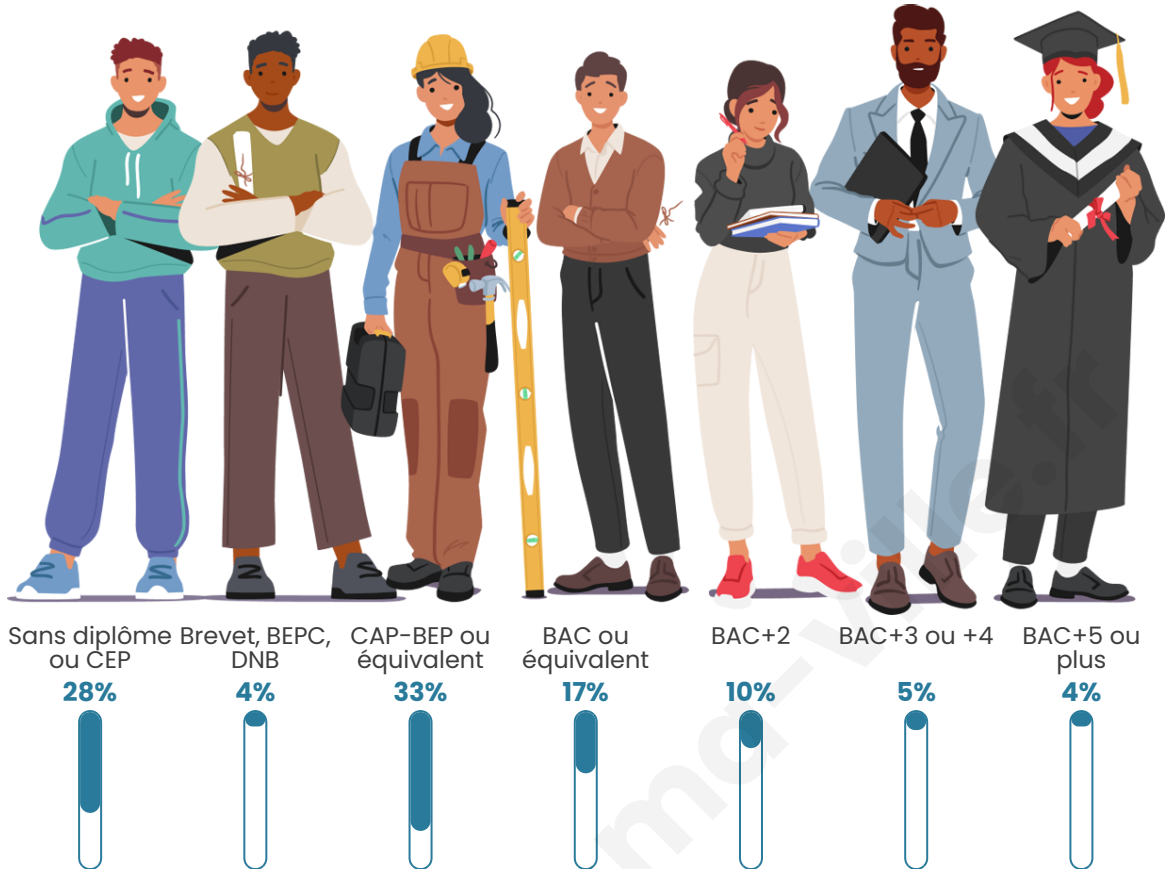

Nombre d'habitants

1 608

Age moyen

47 ans

Pop active

42.5%

Taux chômage

8.4%

Pop densité

95 h/km²

Revenu moyen

20 810 €/an

Evolution du nombre d'habitants

Sources : Institut national de la statistique et des études économiques (insee) selon Les dernières parutions officielles de 2024 portant sur les années 2020, 2021 et 2022.

Tranche d'âge

Activité professionnelle

Niveau de diplôme

Composition des ménages

Profils électoraux

Premier tour

	Marine LE PEN	30.74 %
	Emmanuel MACRON	23.81 %
	Jean-Luc MÉLENCHON	13.42 %
	Éric ZEMMOUR	6.06 %
	Jean LASSALLE	5.95 %
	Valérie PÉCRESSÉ	5.52 %
	Yannick JADOT	4.33 %
	Nicolas DUPONT-AIGNAN	3.46 %
	Fabien ROUSSEL	2.60 %
	Anne HIDALGO	1.95 %
	Philippe POUTOU	1.30 %
	Nathalie ARTHAUD	0.87 %