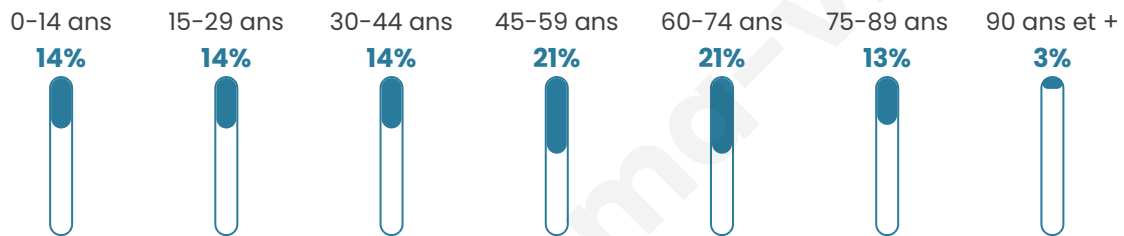

Nombre d'habitants

1 608

Age moyen

47 ans

Pop active

42.5%

Taux chômage

8.4%

Pop densité

95 h/km²

Revenu moyen

20 810 €/an

Evolution du nombre d'habitants

Sources : Institut national de la statistique et des études économiques (insee) selon Les dernières parutions officielles de 2024 portant sur les années 2020, 2021 et 2022.

Tranche d'âge

Activité professionnelle

Niveau de diplôme

Composition des ménages

Profils électoraux

Premier tour

	Marine LE PEN	30.74 %
	Emmanuel MACRON	23.81 %
	Jean-Luc MÉLENCHON	13.42 %
	Éric ZEMMOUR	6.06 %
	Jean LASSALLE	5.95 %
	Valérie PÉCRESSÉ	5.52 %
	Yannick JADOT	4.33 %
	Nicolas DUPONT-AIGNAN	3.46 %
	Fabien ROUSSEL	2.60 %
	Anne HIDALGO	1.95 %
	Philippe POUTOU	1.30 %
	Nathalie ARTHAUD	0.87 %

1 207 inscrits

Participation : 78.87%

Votes blancs : 2.63%

Votes nuls : 0.32%

Second tour

	Emmanuel MACRON	47,05 %
	Marine LE PEN	52,95 %

1 206 inscrits

Participation : 77.03%