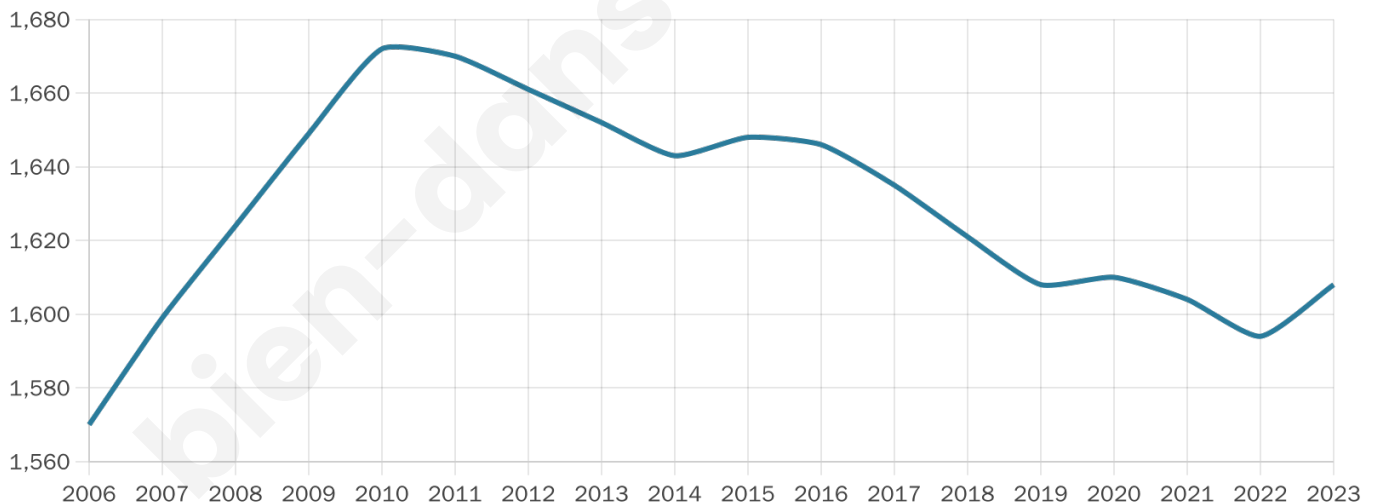

Nombre d'habitants

1 608

Age moyen

47 ans

Pop active

42.5%

Taux chômage

8.4%

Pop densité

95 h/km²

Revenu moyen

20 810 €/an

Evolution du nombre d'habitants

Sources : Institut national de la statistique et des études économiques (insee) selon Les dernières parutions officielles de 2024 portant sur les années 2020, 2021 et 2022.

Tranche d'âge

Activité professionnelle

Niveau de diplôme

Composition des ménages

Profils électoraux

Premier tour

	Marine LE PEN	30.74 %
	Emmanuel MACRON	23.81 %
	Jean-Luc MÉLENCHON	13.42 %
	Éric ZEMMOUR	6.06 %
	Jean LASSALLE	5.95 %
	Valérie PÉCRESSÉ	5.52 %
	Yannick JADOT	4.33 %
	Nicolas DUPONT-AIGNAN	3.46 %
	Fabien ROUSSEL	2.60 %
	Anne HIDALGO	1.95 %
	Philippe POUTOU	1.30 %
	Nathalie ARTHAUD	0.87 %