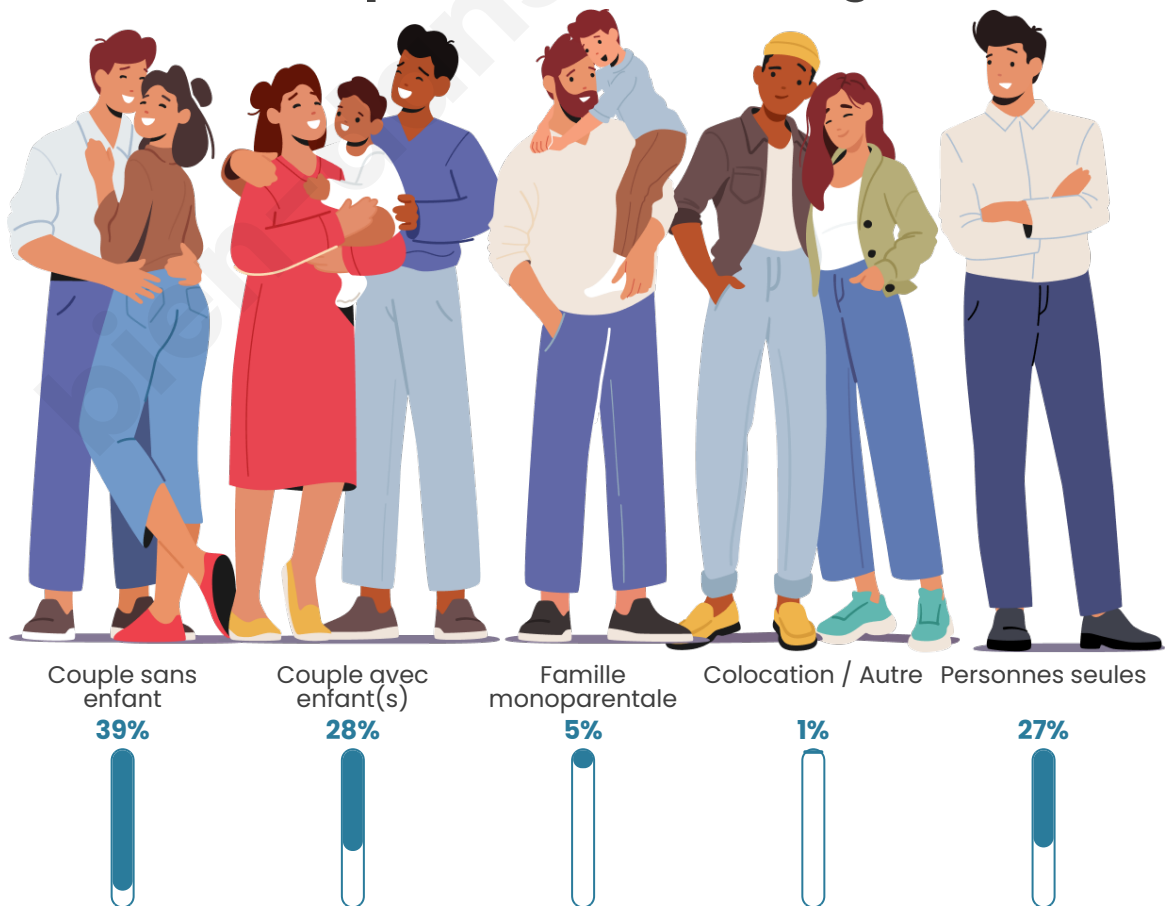

Tranche d'âge

Activité professionnelle

Niveau de diplôme

Composition des ménages

Profils électoraux

Premier tour

	Marine LE PEN	30.74 %
	Emmanuel MACRON	23.81 %
	Jean-Luc MÉLENCHON	13.42 %
	Éric ZEMMOUR	6.06 %
	Jean LASSALLE	5.95 %
	Valérie PÉCRESSÉ	5.52 %
	Yannick JADOT	4.33 %
	Nicolas DUPONT-AIGNAN	3.46 %
	Fabien ROUSSEL	2.60 %
	Anne HIDALGO	1.95 %
	Philippe POUTOU	1.30 %
	Nathalie ARTHAUD	0.87 %