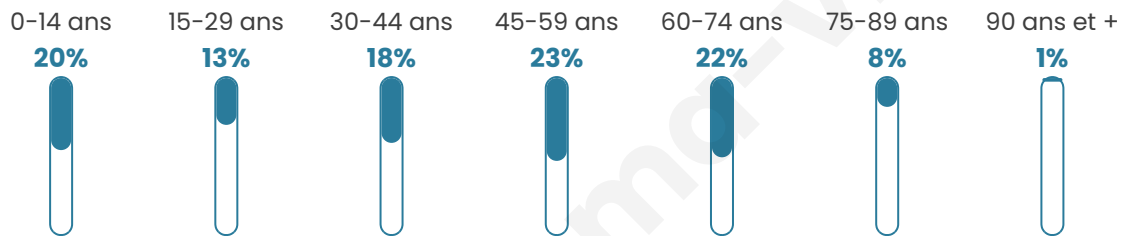

3 432

Age moyen

43 ans

Pop active

48.1%

Taux chômage

3.6%

Pop densité

123 h/km²

Revenu moyen

24 400 €/an

Evolution du nombre d'habitants

Sources : Institut national de la statistique et des études économiques (insee) selon Les dernières parutions officielles de 2024 portant sur les années 2020, 2021 et 2022.

Tranche d'âge

Activité professionnelle

Niveau de diplôme

Composition des ménages

Profils électoraux

Premier tour

	Emmanuel MACRON	24.95 %
	Marine LE PEN	23.66 %
	Jean-Luc MÉLENCHON	18.70 %
	Éric ZEMMOUR	6.75 %
	Valérie PÉCRESE	6.66 %
	Jean LASSALLE	5.41 %
	Yannick JADOT	5.16 %
	Fabien ROUSSEL	3.58 %
	Nicolas DUPONT- AIGNAN	2.04 %
	Anne HIDALGO	1.83 %
	Nathalie ARTHAUD	0.71 %
	Philippe POUTOU	0.54 %

2 904 inscrits

Participation : 85.19%

Votes blancs : 2.38%

Votes nuls : 0.57%

Second tour

	Emmanuel MACRON	54,64 %
	Marine LE PEN	45,36 %

2 905 inscrits

Participation : 80.41%