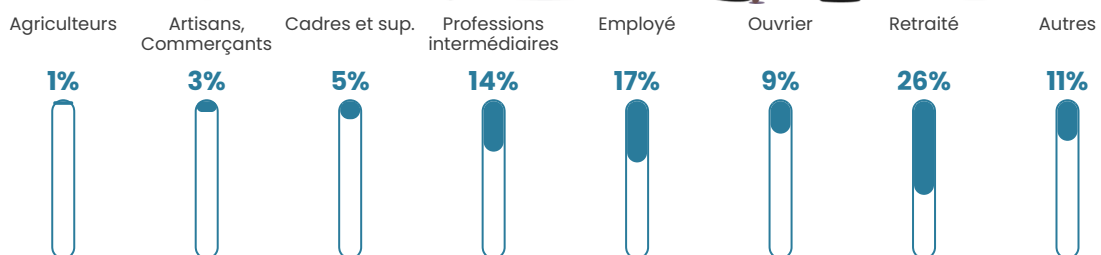

123 h/km²

Revenu moyen

24 400 €/an

Evolution du nombre d'habitants

Sources : Institut national de la statistique et des études économiques (insee) selon Les dernières parutions officielles de 2024 portant sur les années 2020, 2021 et 2022.

Tranche d'âge

Activité professionnelle

Niveau de diplôme

Composition des ménages

Profils électoraux

Premier tour

	Emmanuel MACRON	24.95 %
	Marine LE PEN	23.66 %
	Jean-Luc MÉLENCHON	18.70 %
	Éric ZEMMOUR	6.75 %
	Valérie PÉCRESE	6.66 %
	Jean LASSALLE	5.41 %
	Yannick JADOT	5.16 %
	Fabien ROUSSEL	3.58 %
	Nicolas DUPONT- AIGNAN	2.04 %
	Anne HIDALGO	1.83 %
	Nathalie ARTHAUD	0.71 %
	Philippe POUTOU	0.54 %