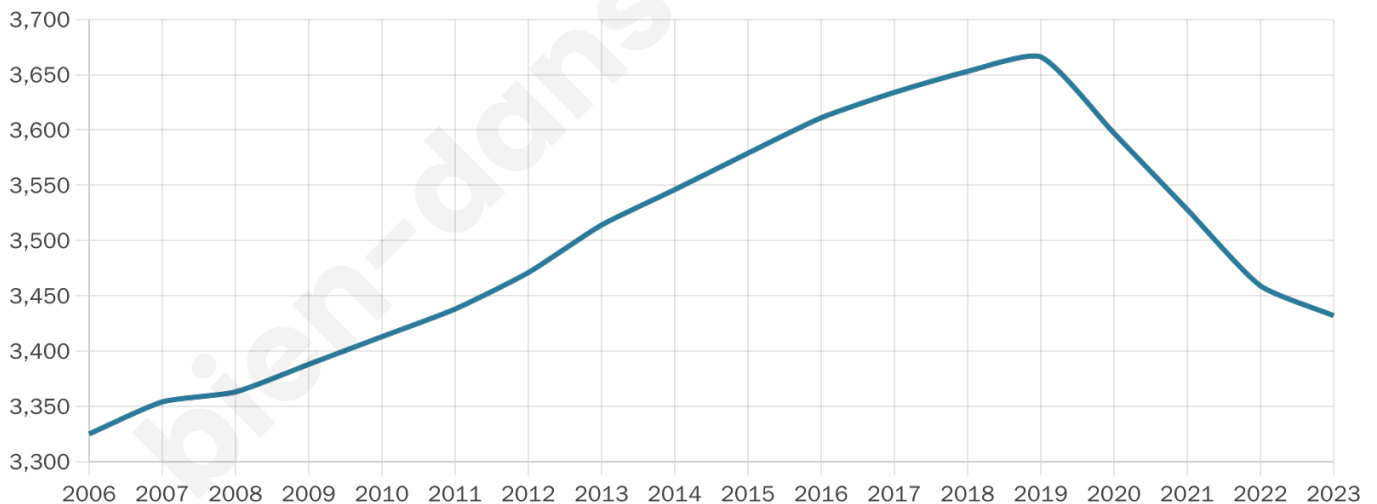

3 432

Age moyen

43 ans

Pop active

48.1%

Taux chômage

3.6%

Pop densité

123 h/km²

Revenu moyen

24 400 €/an

Evolution du nombre d'habitants

Sources : Institut national de la statistique et des études économiques (insee) selon Les dernières parutions officielles de 2024 portant sur les années 2020, 2021 et 2022.