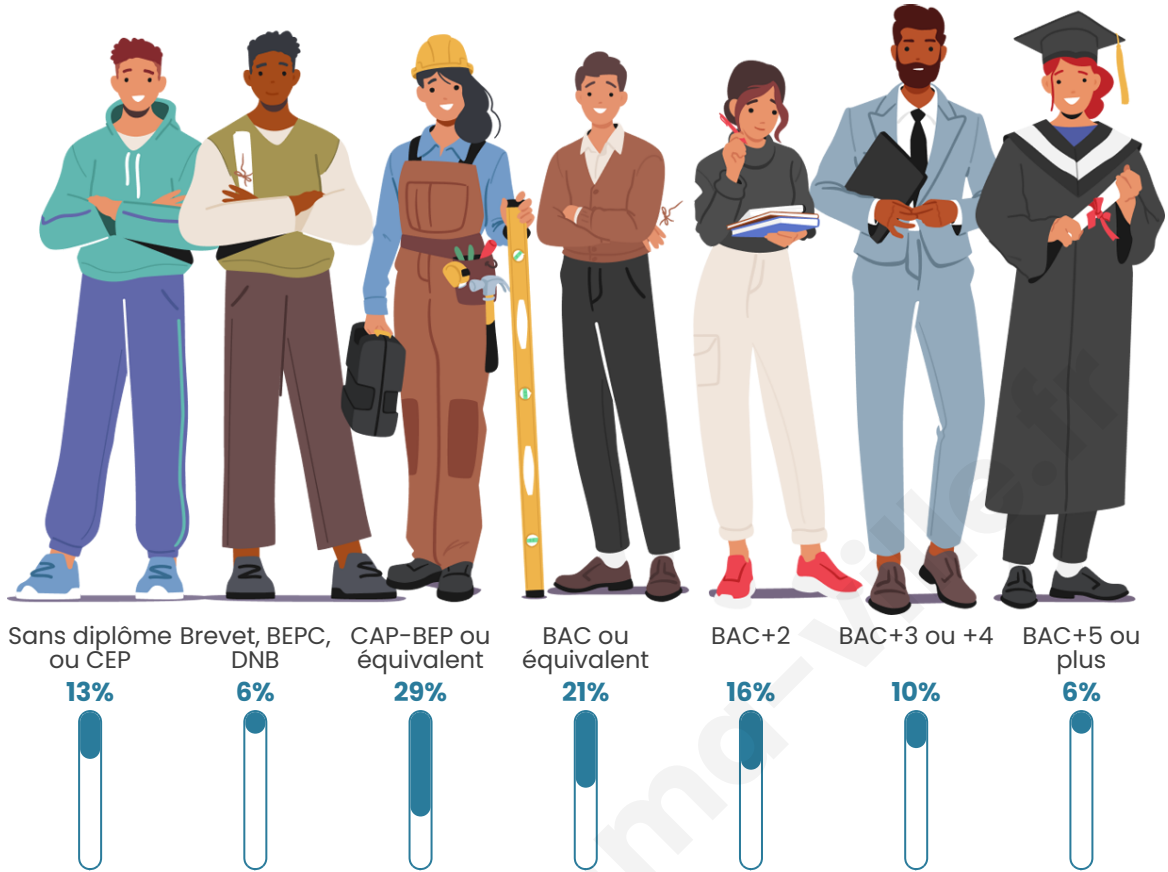

Tranche d'âge

Activité professionnelle

Niveau de diplôme

Composition des ménages

Profils électoraux

Premier tour

	Emmanuel MACRON	24.95 %
	Marine LE PEN	23.66 %
	Jean-Luc MÉLENCHON	18.70 %
	Éric ZEMMOUR	6.75 %
	Valérie PÉCRESE	6.66 %
	Jean LASSALLE	5.41 %
	Yannick JADOT	5.16 %
	Fabien ROUSSEL	3.58 %
	Nicolas DUPONT- AIGNAN	2.04 %
	Anne HIDALGO	1.83 %
	Nathalie ARTHAUD	0.71 %
	Philippe POUTOU	0.54 %