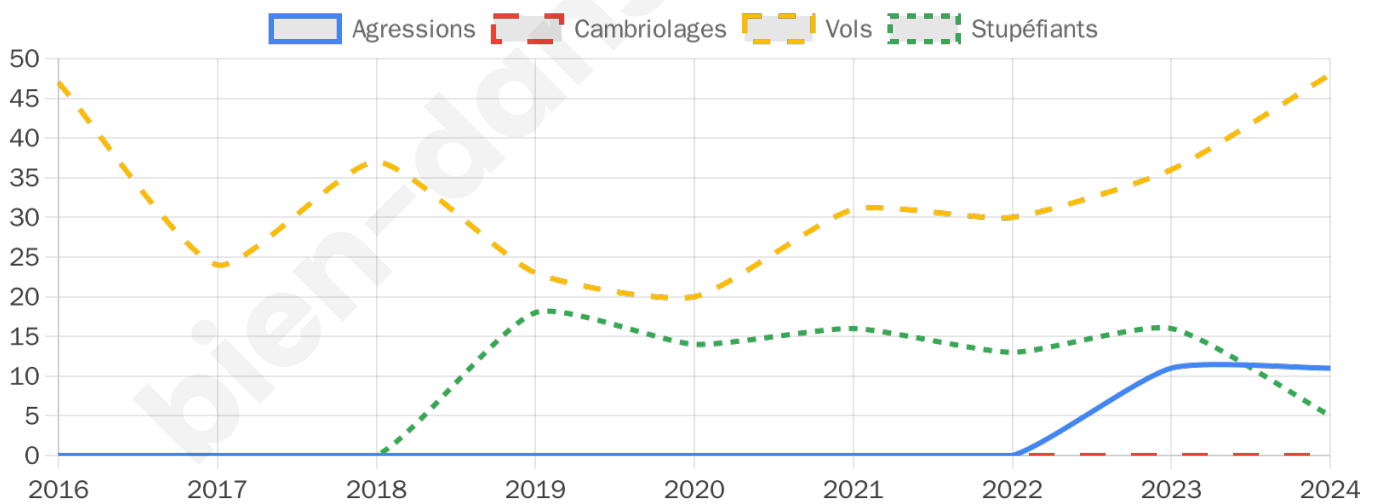

Sécurité

Agressions physiques / sexuelles

11

Cambriolages

0

Vols / dégradations

48

Stupéfiants

5

Evolution du nombre d'infractions