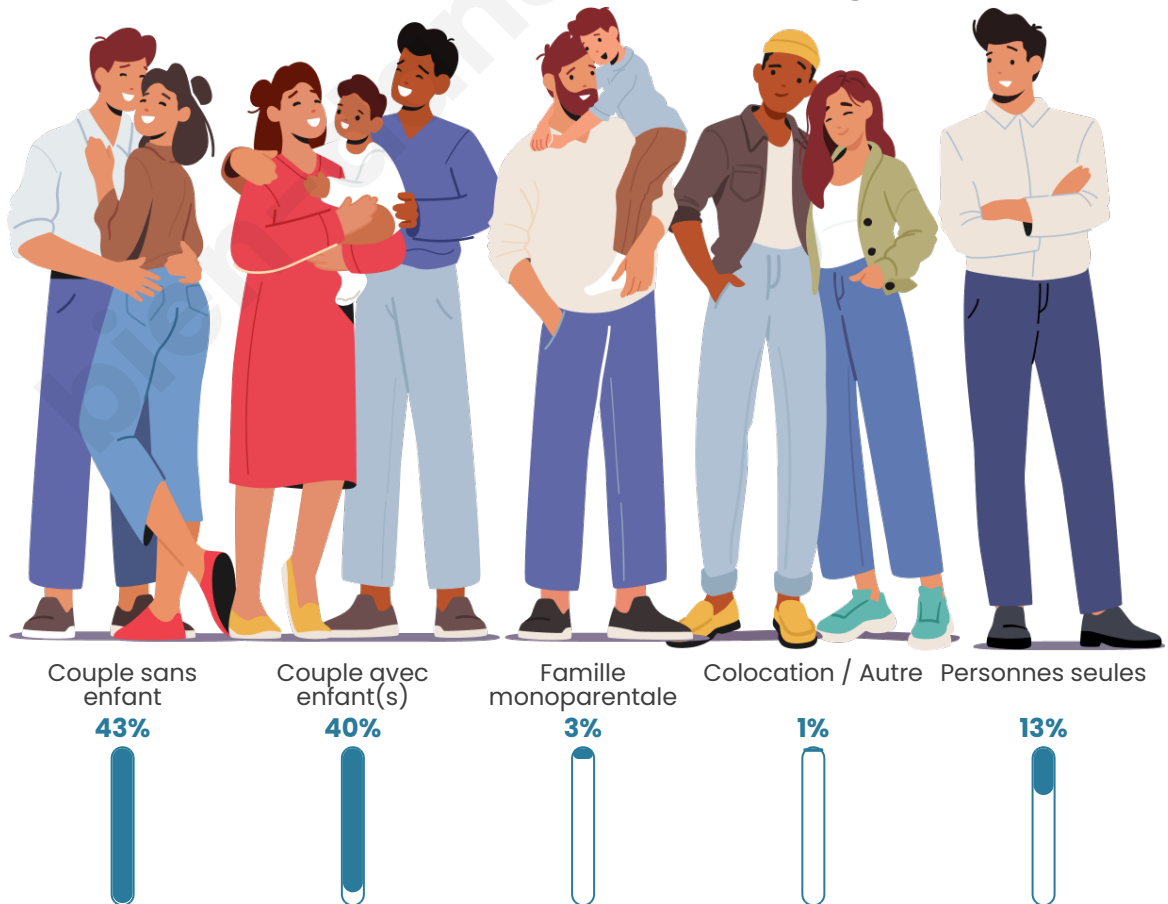

Tranche d'âge

Activité professionnelle

Niveau de diplôme

Composition des ménages

Profils électoraux

Premier tour

	Emmanuel MACRON	24.95 %
	Marine LE PEN	23.66 %
	Jean-Luc MÉLENCHON	18.70 %
	Éric ZEMMOUR	6.75 %
	Valérie PÉCRESE	6.66 %
	Jean LASSALLE	5.41 %
	Yannick JADOT	5.16 %
	Fabien ROUSSEL	3.58 %
	Nicolas DUPONT- AIGNAN	2.04 %
	Anne HIDALGO	1.83 %
	Nathalie ARTHAUD	0.71 %
	Philippe POUTOU	0.54 %