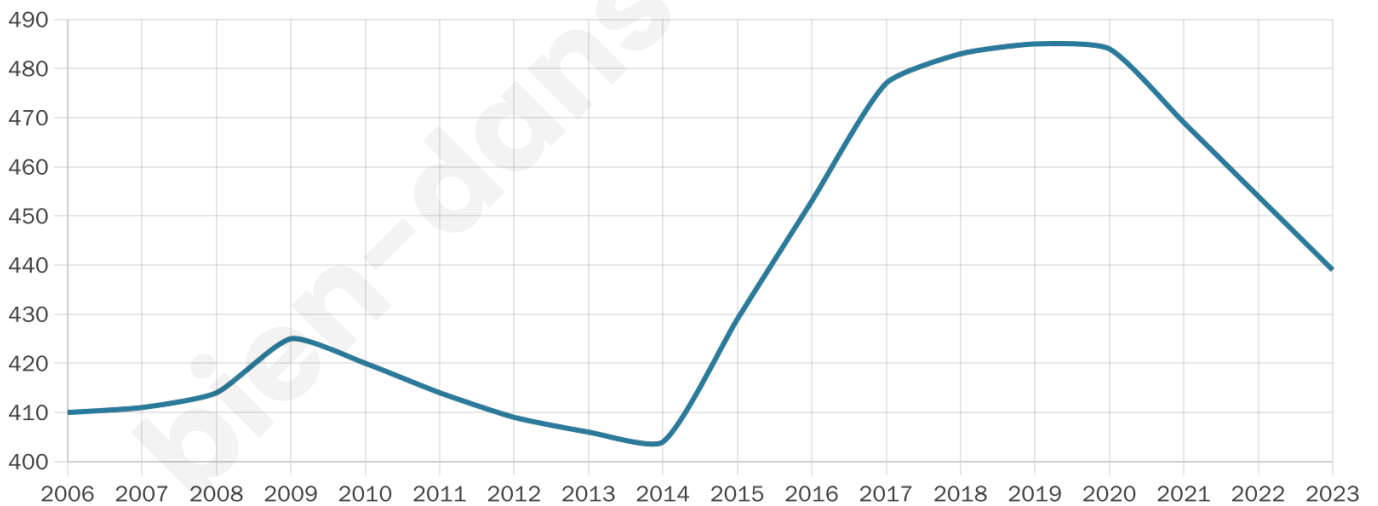

40 ans

Pop active

53.1%

Taux chômage

3.8%

Pop densité

73 h/km²

Revenu moyen

25 870 €/an

Evolution du nombre d'habitants

Sources : Institut national de la statistique et des études économiques (insee) selon Les dernières parutions officielles de 2024 portant sur les années 2020, 2021 et 2022.