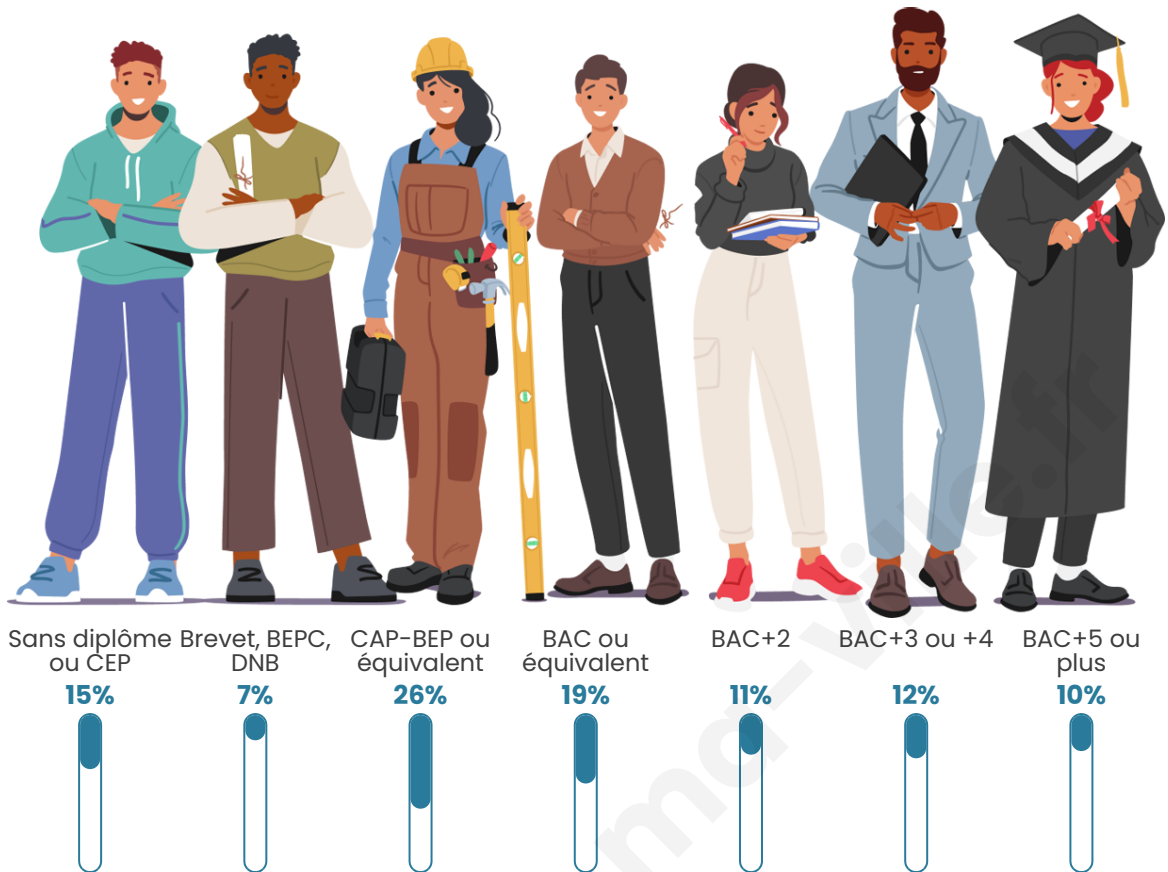

Tranche d'âge

Activité professionnelle

Niveau de diplôme

Composition des ménages

Profils électoraux

Premier tour

	Marine LE PEN	34.12 %
	Emmanuel MACRON	27.70 %
	Jean-Luc MÉLENCHON	11.15 %
	Éric ZEMMOUR	6.76 %
	Yannick JADOT	5.74 %
	Valérie PÉCRESE	4.39 %
	Jean LASSALLE	3.38 %
	Nicolas DUPONT-AIGNAN	3.04 %
	Fabien ROUSSEL	2.36 %
	Nathalie ARTHAUD	0.68 %
	Anne HIDALGO	0.34 %
	Philippe POUTOU	0.34 %