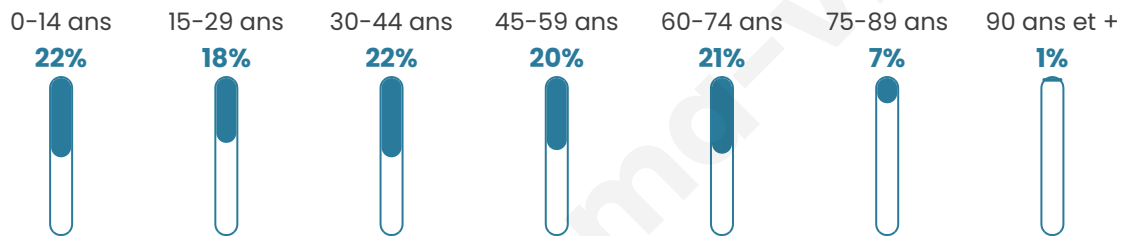

Version web

Ville de Saint-Germain- la-Poterie

Présenté par

BIEN dans
ma **VILLE** 

Sommaire

Situation géographique	3
Statistiques sur la population	4
Evolution du nombre d'habitants	4
Tranche d'âge	5
0-14 ans	5
15-29 ans	5
30-44 ans	5
45-59 ans	5
60-74 ans	5
75-89 ans	5
90 ans et +	5
Activité professionnelle	5
Agriculteurs	5
Artisans, Commerçants	5
Cadres et sup.	5
Professions intermédiaires	5
Employé	5
Ouvrier	5
Retraité	5
Autres	5
Niveau de diplôme	6
Sans diplôme ou CEP	6
Brevet, BEPC, DNB	6
CAP-BEP ou équivalent	6
BAC ou équivalent	6
BAC+2	6
BAC+3 ou +4	6
BAC+5 ou plus	6
Composition des ménages	6
Couple sans enfant	6
Couple avec enfant(s)	6
Famille monoparentale	6
Colocation / Autre	6
Personnes seules	6
Profils électoraux	7
Premier tour	7
Sécurité	8
Evolution du nombre d'infractions	8
Pour comparer	9
Services à la population	10
Commerce	10
Éducation	10
Villes autour de Saint-Germain-la-Poterie	11

40 ans

Pop active

53.1%

Taux chômage

3.8%

Pop densité

73 h/km²

Revenu moyen

25 870 €/an

Evolution du nombre d'habitants

Sources : Institut national de la statistique et des études économiques (insee) selon Les dernières parutions officielles de 2024 portant sur les années 2020, 2021 et 2022.

Tranche d'âge

Activité professionnelle

Niveau de diplôme

Composition des ménages

Profils électoraux

Premier tour

	Marine LE PEN	34.12 %
	Emmanuel MACRON	27.70 %
	Jean-Luc MÉLENCHON	11.15 %
	Éric ZEMMOUR	6.76 %
	Yannick JADOT	5.74 %
	Valérie PÉCRESE	4.39 %
	Jean LASSALLE	3.38 %
	Nicolas DUPONT-AIGNAN	3.04 %
	Fabien ROUSSEL	2.36 %
	Nathalie ARTHAUD	0.68 %
	Anne HIDALGO	0.34 %
	Philippe POUTOU	0.34 %