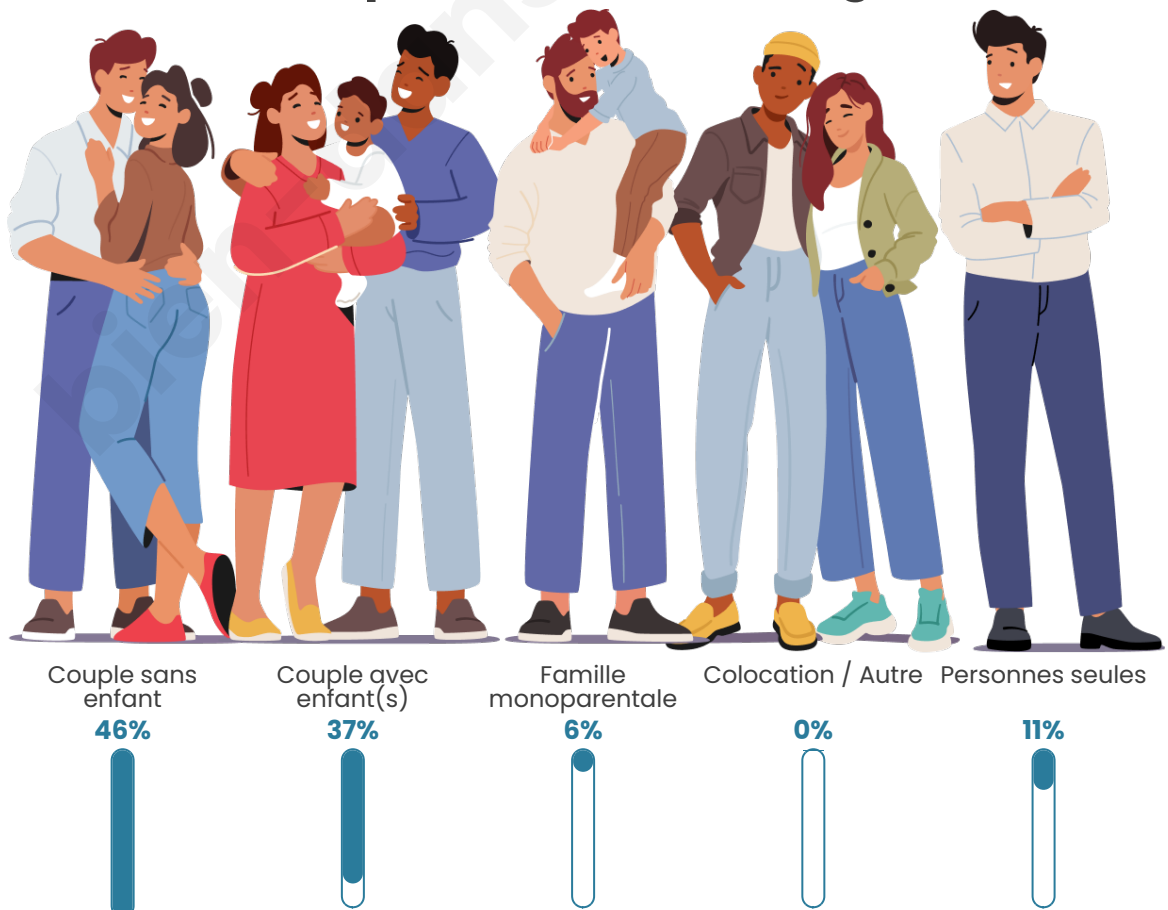

Tranche d'âge

Activité professionnelle

Niveau de diplôme

Composition des ménages

Profils électoraux

Premier tour

	Marine LE PEN	34.12 %
	Emmanuel MACRON	27.70 %
	Jean-Luc MÉLENCHON	11.15 %
	Éric ZEMMOUR	6.76 %
	Yannick JADOT	5.74 %
	Valérie PÉCRESE	4.39 %
	Jean LASSALLE	3.38 %
	Nicolas DUPONT-AIGNAN	3.04 %
	Fabien ROUSSEL	2.36 %
	Nathalie ARTHAUD	0.68 %
	Anne HIDALGO	0.34 %
	Philippe POUTOU	0.34 %