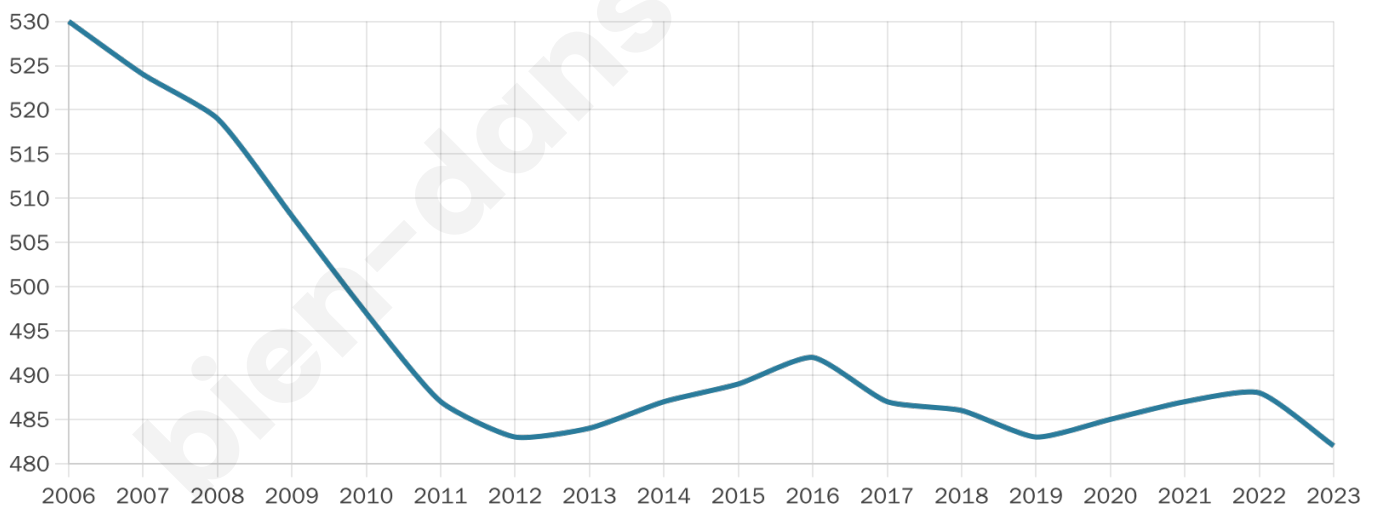

Nombre d'habitants

482

Age moyen

51 ans

Pop active

34.9%

Taux chômage

5.8%

Pop densité

13 h/km²

Revenu moyen

21 160 €/an

Evolution du nombre d'habitants

Sources : Institut national de la statistique et des études économiques (insee) selon Les dernières parutions officielles de 2024 portant sur les années 2020, 2021 et 2022.

Tranche d'âge

Activité professionnelle

Niveau de diplôme

Composition des ménages

Profils électoraux

Premier tour

	Emmanuel MACRON	28.06 %
	Marine LE PEN	24.84 %
	Jean-Luc MÉLENCHON	14.19 %
	Jean LASSALLE	7.10 %
	Valérie PÉCRESSÉ	5.48 %
	Yannick JADOT	5.16 %
	Fabien ROUSSEL	4.84 %
	Éric ZEMMOUR	3.87 %
	Nicolas DUPONT- AIGNAN	3.23 %
	Nathalie ARTHAUD	1.61 %
	Philippe POUTOU	1.29 %
	Anne HIDALGO	0.32 %