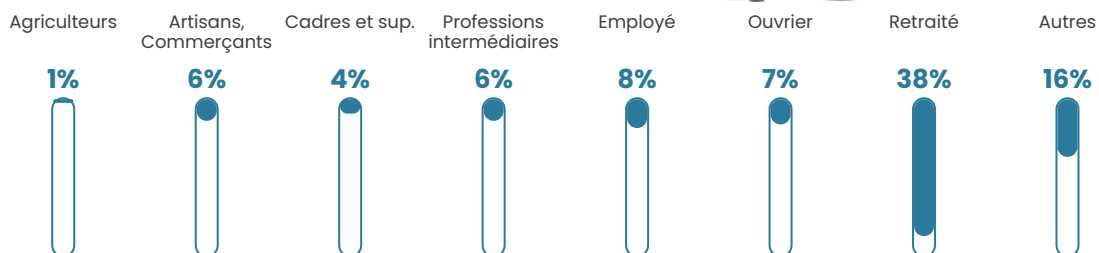

Pop densité

13 h/km²

Revenu moyen

21 160 €/an

Evolution du nombre d'habitants

Sources : Institut national de la statistique et des études économiques (insee) selon Les dernières parutions officielles de 2024 portant sur les années 2020, 2021 et 2022.

Tranche d'âge

Activité professionnelle

Niveau de diplôme

Composition des ménages

Profils électoraux

Premier tour

	Emmanuel MACRON	28.06 %
	Marine LE PEN	24.84 %
	Jean-Luc MÉLENCHON	14.19 %
	Jean LASSALLE	7.10 %
	Valérie PÉCRESSÉ	5.48 %
	Yannick JADOT	5.16 %
	Fabien ROUSSEL	4.84 %
	Éric ZEMMOUR	3.87 %
	Nicolas DUPONT- AIGNAN	3.23 %
	Nathalie ARTHAUD	1.61 %
	Philippe POUTOU	1.29 %
	Anne HIDALGO	0.32 %