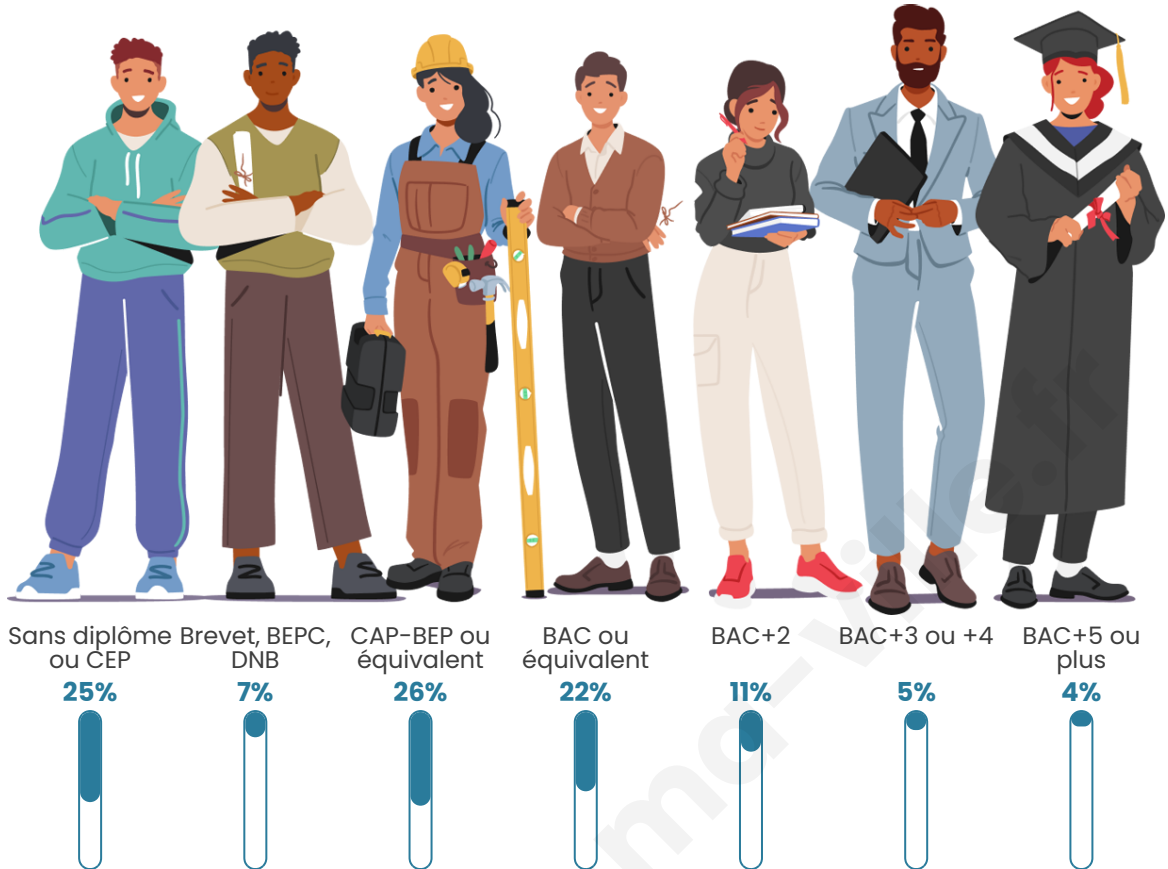

Nombre d'habitants

482

Age moyen

51 ans

Pop active

34.9%

Taux chômage

5.8%

Pop densité

13 h/km²

Revenu moyen

21 160 €/an

Evolution du nombre d'habitants

Sources : Institut national de la statistique et des études économiques (insee) selon Les dernières parutions officielles de 2024 portant sur les années 2020, 2021 et 2022.

Tranche d'âge

Activité professionnelle

Niveau de diplôme

Composition des ménages

Profils électoraux

Premier tour

	Emmanuel MACRON	28.06 %
	Marine LE PEN	24.84 %
	Jean-Luc MÉLENCHON	14.19 %
	Jean LASSALLE	7.10 %
	Valérie PÉCRESSÉ	5.48 %
	Yannick JADOT	5.16 %
	Fabien ROUSSEL	4.84 %
	Éric ZEMMOUR	3.87 %
	Nicolas DUPONT- AIGNAN	3.23 %
	Nathalie ARTHAUD	1.61 %
	Philippe POUTOU	1.29 %
	Anne HIDALGO	0.32 %