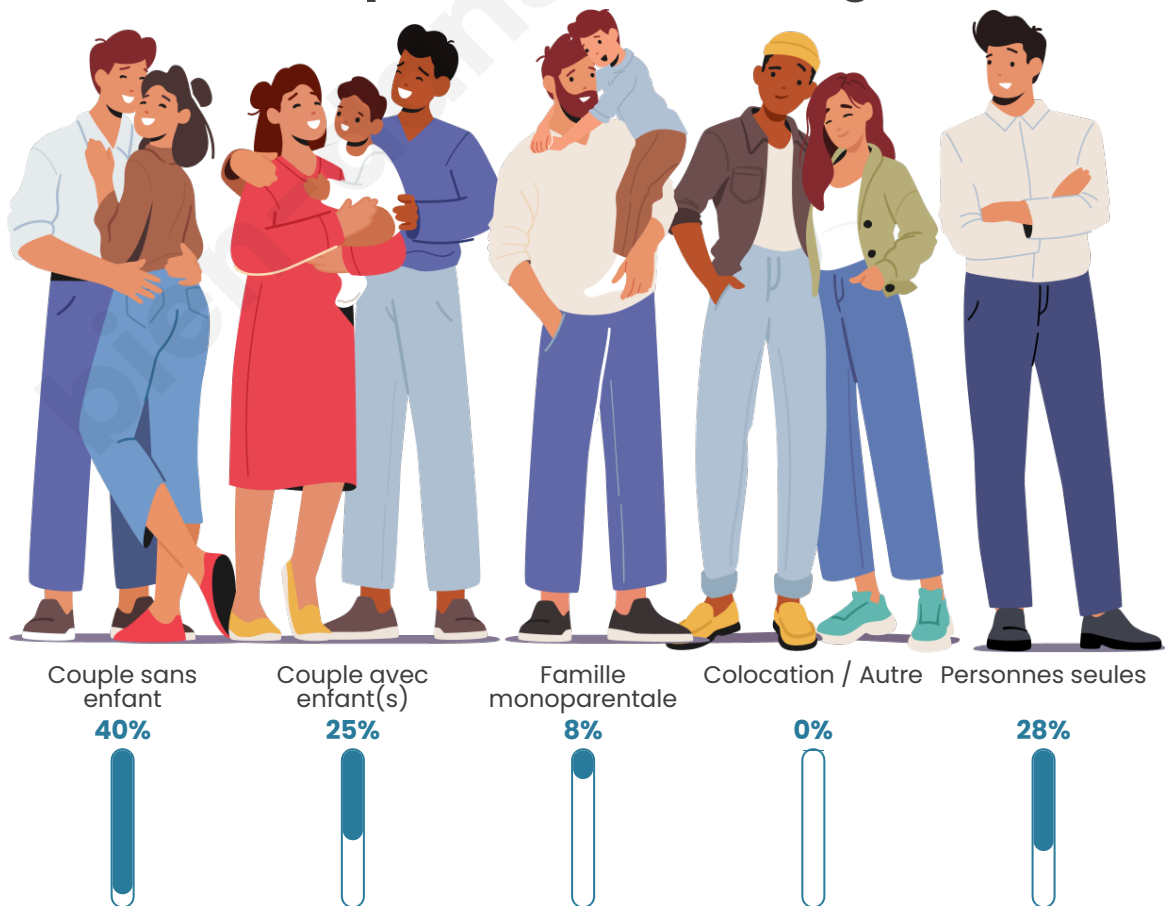

Nombre d'habitants

482

Age moyen

51 ans

Pop active

34.9%

Taux chômage

5.8%

Tranche d'âge

Activité professionnelle

Niveau de diplôme

Composition des ménages

Profils électoraux

Premier tour

	Emmanuel MACRON	28.06 %
	Marine LE PEN	24.84 %
	Jean-Luc MÉLENCHON	14.19 %
	Jean LASSALLE	7.10 %
	Valérie PÉCRESSÉ	5.48 %
	Yannick JADOT	5.16 %
	Fabien ROUSSEL	4.84 %
	Éric ZEMMOUR	3.87 %
	Nicolas DUPONT- AIGNAN	3.23 %
	Nathalie ARTHAUD	1.61 %
	Philippe POUTOU	1.29 %
	Anne HIDALGO	0.32 %