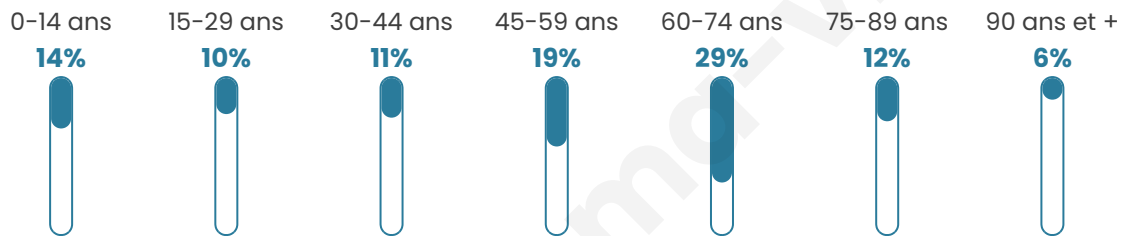

Nombre d'habitants

482

Age moyen

51 ans

Pop active

34.9%

Taux chômage

5.8%

Pop densité

13 h/km²

Revenu moyen

21 160 €/an

Evolution du nombre d'habitants

Sources : Institut national de la statistique et des études économiques (insee) selon Les dernières parutions officielles de 2024 portant sur les années 2020, 2021 et 2022.

Tranche d'âge

Activité professionnelle

Niveau de diplôme

Composition des ménages

Profils électoraux

Premier tour

	Emmanuel MACRON	28.06 %
	Marine LE PEN	24.84 %
	Jean-Luc MÉLENCHON	14.19 %
	Jean LASSALLE	7.10 %
	Valérie PÉCRESSÉ	5.48 %
	Yannick JADOT	5.16 %
	Fabien ROUSSEL	4.84 %
	Éric ZEMMOUR	3.87 %
	Nicolas DUPONT- AIGNAN	3.23 %
	Nathalie ARTHAUD	1.61 %
	Philippe POUTOU	1.29 %
	Anne HIDALGO	0.32 %

404 inscrits

Participation : 78.71%

Votes blancs : 1.26%

Votes nuls : 1.26%

Second tour

	Emmanuel MACRON	55,93 %
	Marine LE PEN	44,07 %

404 inscrits

Participation : 78.47%