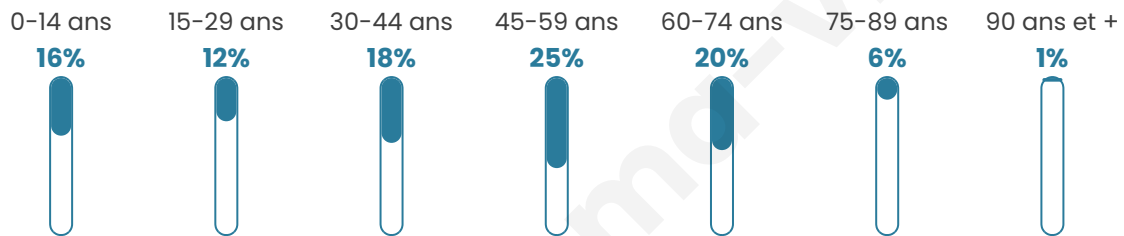

Statistiques sur la population

Nombre d'habitants

390

Age moyen

43 ans

Pop active

48.2%

Taux chômage

7.9%

Pop densité

78 h/km²

Revenu moyen

23 430 €/an

Evolution du nombre d'habitants

Sources : Institut national de la statistique et des études économiques (insee) selon Les dernières parutions officielles de 2024 portant sur les années 2020, 2021 et 2022.

Tranche d'âge

Activité professionnelle

Niveau de diplôme

Composition des ménages

Profils électoraux

Premier tour

	Marine LE PEN	31.97 %
	Emmanuel MACRON	27.46 %
	Jean-Luc MÉLENCHON	13.11 %
	Éric ZEMMOUR	8.61 %
	Valérie PÉCRESSE	7.79 %
	Jean LASSALLE	5.33 %
	Yannick JADOT	2.87 %
	Fabien ROUSSEL	1.23 %
	Nicolas DUPONT-AIGNAN	1.23 %
	Anne HIDALGO	0.41 %
	Nathalie ARTHAUD	0.00 %
	Philippe POUTOU	0.00 %