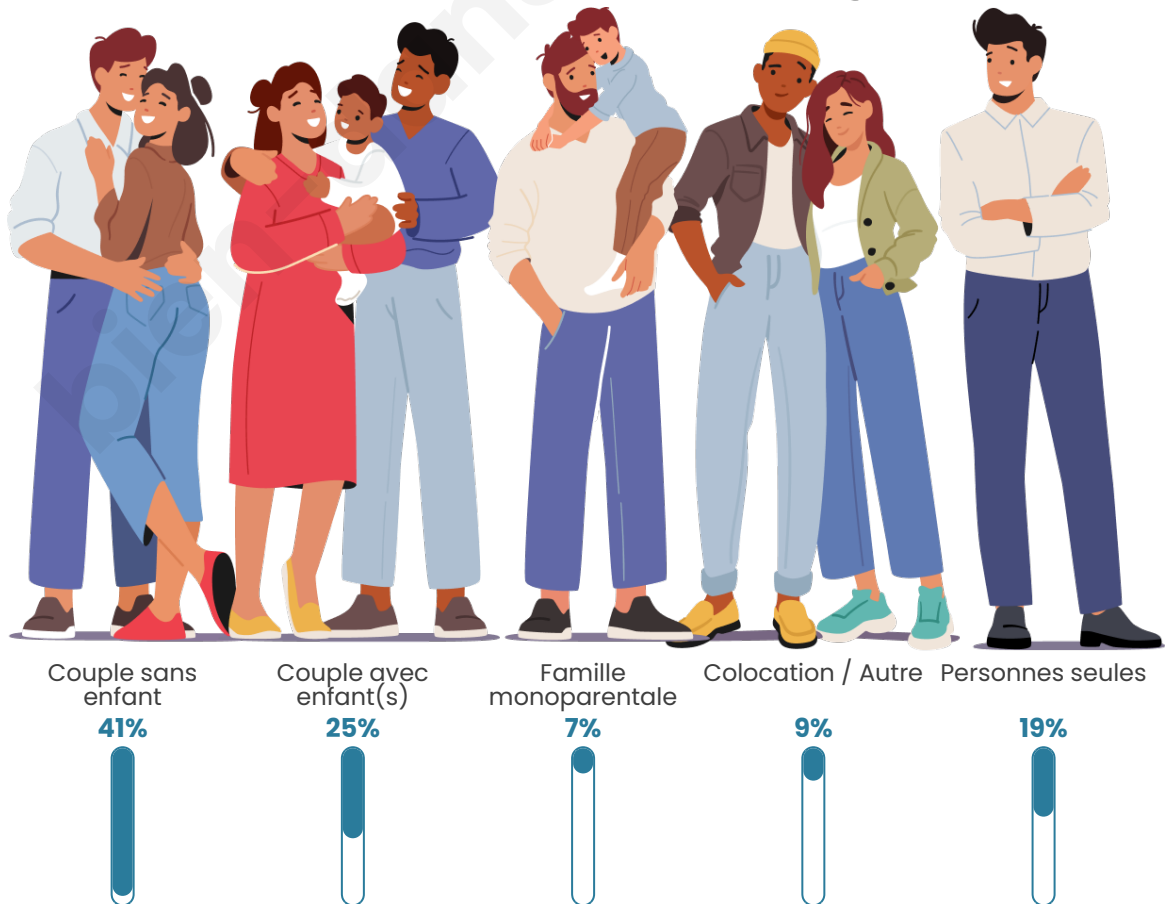

Statistiques sur la population

Nombre d'habitants

390

Age moyen

43 ans

Pop active

48.2%

Taux chômage

Tranche d'âge

Activité professionnelle

Niveau de diplôme

Composition des ménages

Profils électoraux

Premier tour

	Marine LE PEN	31.97 %
	Emmanuel MACRON	27.46 %
	Jean-Luc MÉLENCHON	13.11 %
	Éric ZEMMOUR	8.61 %
	Valérie PÉCRESSE	7.79 %
	Jean LASSALLE	5.33 %
	Yannick JADOT	2.87 %
	Fabien ROUSSEL	1.23 %
	Nicolas DUPONT-AIGNAN	1.23 %
	Anne HIDALGO	0.41 %
	Nathalie ARTHAUD	0.00 %
	Philippe POUTOU	0.00 %