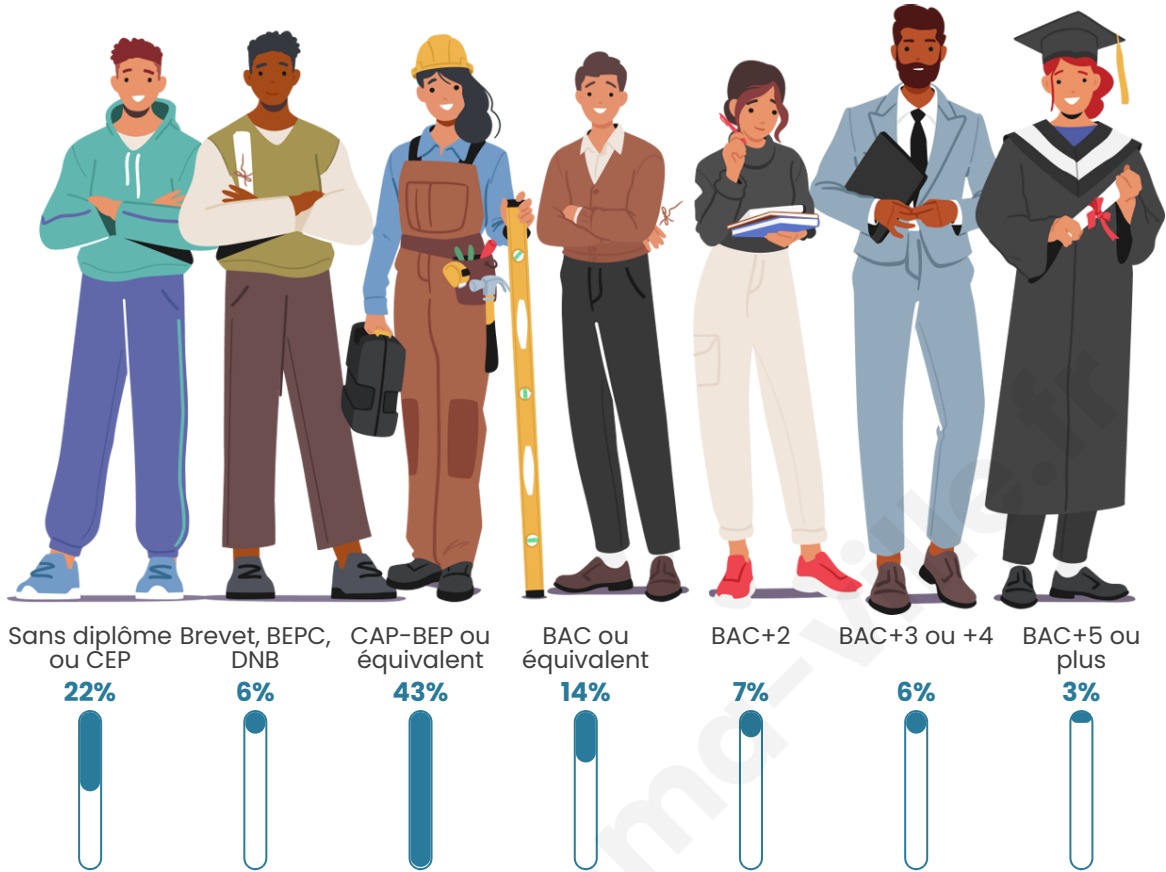

Statistiques sur la population

Nombre d'habitants

390

Age moyen

43 ans

Pop active

48.2%

Taux chômage

Tranche d'âge

Activité professionnelle

Niveau de diplôme

Composition des ménages

Profils électoraux

Premier tour

	Marine LE PEN	31.97 %
	Emmanuel MACRON	27.46 %
	Jean-Luc MÉLENCHON	13.11 %
	Éric ZEMMOUR	8.61 %
	Valérie PÉCRESSE	7.79 %
	Jean LASSALLE	5.33 %
	Yannick JADOT	2.87 %
	Fabien ROUSSEL	1.23 %
	Nicolas DUPONT-AIGNAN	1.23 %
	Anne HIDALGO	0.41 %
	Nathalie ARTHAUD	0.00 %
	Philippe POUTOU	0.00 %