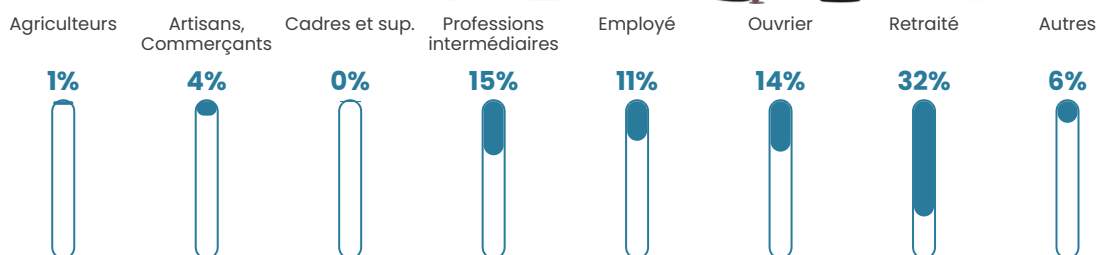

7.9%

Pop densité

78 h/km²

Revenu moyen

23 430 €/an

Evolution du nombre d'habitants

Sources : Institut national de la statistique et des études économiques (insee) selon Les dernières parutions officielles de 2024 portant sur les années 2020, 2021 et 2022.

Tranche d'âge

Activité professionnelle

Niveau de diplôme

Composition des ménages

Profils électoraux

Premier tour

	Marine LE PEN	31.97 %
	Emmanuel MACRON	27.46 %
	Jean-Luc MÉLENCHON	13.11 %
	Éric ZEMMOUR	8.61 %
	Valérie PÉCRESSE	7.79 %
	Jean LASSALLE	5.33 %
	Yannick JADOT	2.87 %
	Fabien ROUSSEL	1.23 %
	Nicolas DUPONT-AIGNAN	1.23 %
	Anne HIDALGO	0.41 %
	Nathalie ARTHAUD	0.00 %
	Philippe POUTOU	0.00 %