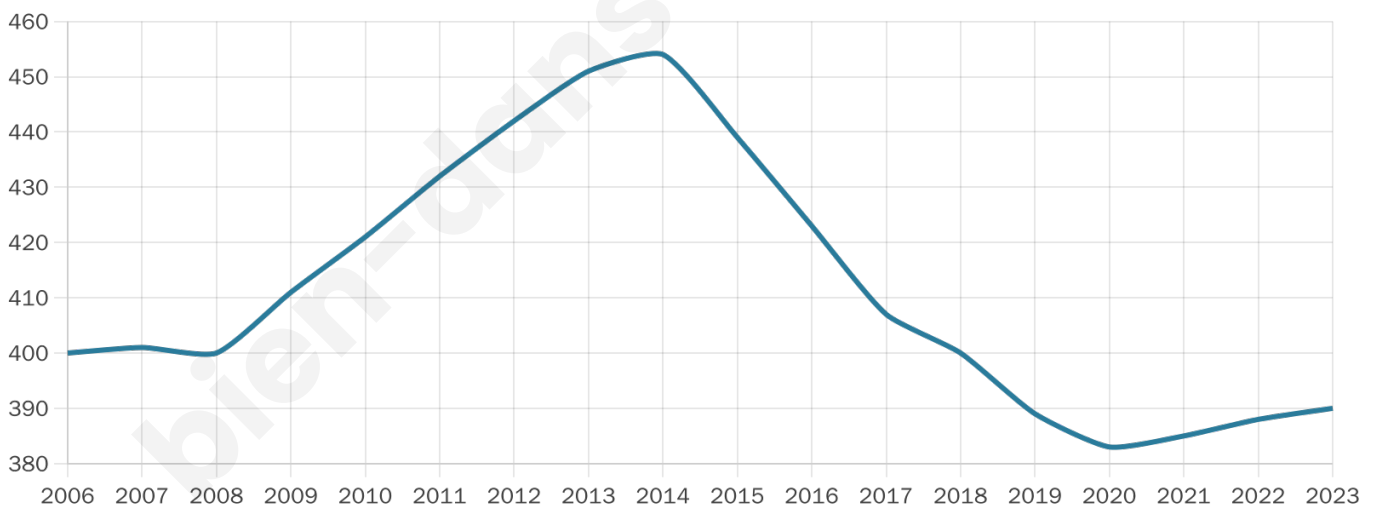

Statistiques sur la population

Nombre d'habitants

390

Age moyen

43 ans

Pop active

48.2%

Taux chômage

7.9%

Pop densité

78 h/km²

Revenu moyen

23 430 €/an

Evolution du nombre d'habitants

Sources : Institut national de la statistique et des études économiques (insee) selon Les dernières parutions officielles de 2024 portant sur les années 2020, 2021 et 2022.

Tranche d'âge

Activité professionnelle

Niveau de diplôme

Composition des ménages

Profils électoraux

Premier tour

	Marine LE PEN	31.97 %
	Emmanuel MACRON	27.46 %
	Jean-Luc MÉLENCHON	13.11 %
	Éric ZEMMOUR	8.61 %
	Valérie PÉCRESSE	7.79 %
	Jean LASSALLE	5.33 %
	Yannick JADOT	2.87 %
	Fabien ROUSSEL	1.23 %
	Nicolas DUPONT-AIGNAN	1.23 %
	Anne HIDALGO	0.41 %
	Nathalie ARTHAUD	0.00 %
	Philippe POUTOU	0.00 %