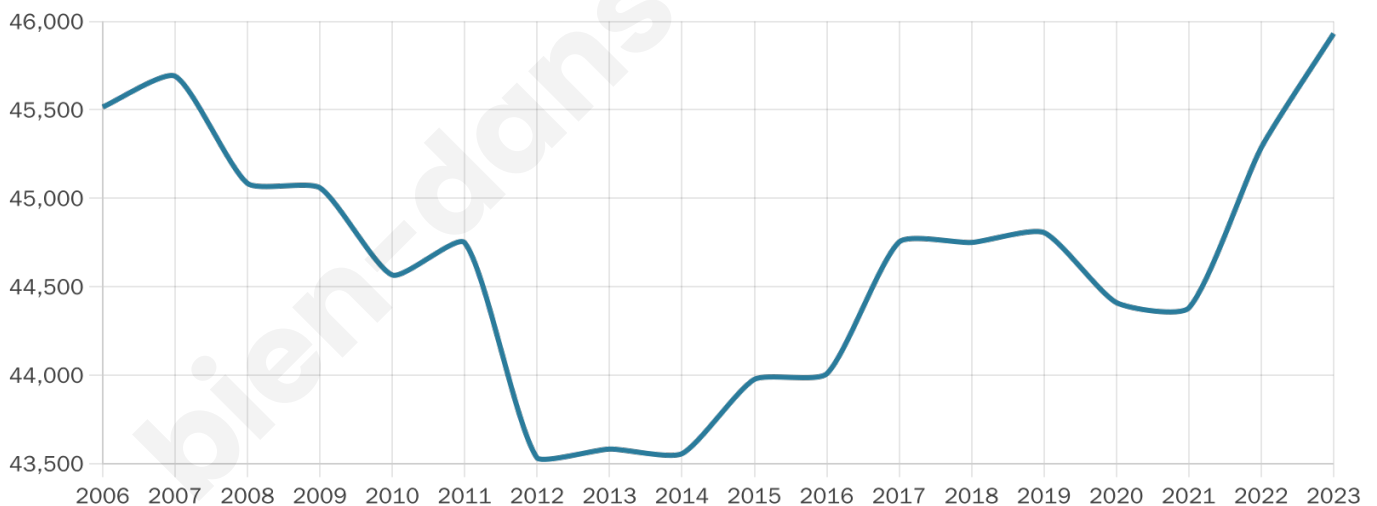

# Statistiques sur la population

Nombre d'habitants

**45 931**

Age moyen

**40 ans**

Pop active

**46.1%**

Taux chômage

**7.4%**

Pop densité

**901 h/km<sup>2</sup>**

Revenu moyen

**33 250 €/an**

## Evolution du nombre d'habitants

Sources : Institut national de la statistique et des études économiques (insee) selon Les dernières parutions officielles de 2024 portant sur les années 2020, 2021 et 2022.