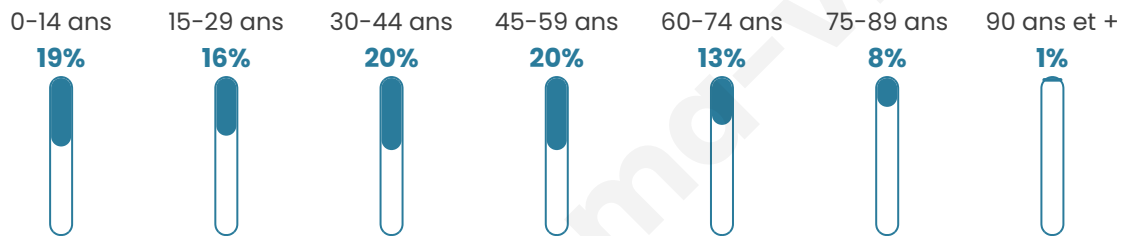

Nombre d'habitants

45 931

Age moyen

40 ans

Pop active

46.1%

Taux chômage

7.4%

Pop densité

901 h/km²

Revenu moyen

33 250 €/an

Evolution du nombre d'habitants

Sources : Institut national de la statistique et des études économiques (insee) selon Les dernières parutions officielles de 2024 portant sur les années 2020, 2021 et 2022.

Tranche d'âge

Activité professionnelle

Niveau de diplôme

Composition des ménages

Profils électoraux

Premier tour

	Emmanuel MACRON	41.71 %
	Jean-Luc MÉLENCHON	16.35 %
	Valérie PÉCRESSE	10.94 %
	Éric ZEMMOUR	10.61 %
	Marine LE PEN	8.42 %
	Yannick JADOT	6.19 %
	Nicolas DUPONT- AIGNAN	1.47 %
	Jean LASSALLE	1.44 %
	Anne HIDALGO	1.28 %
	Fabien ROUSSEL	1.06 %
	Philippe POUTOU	0.29 %
	Nathalie ARTHAUD	0.24 %