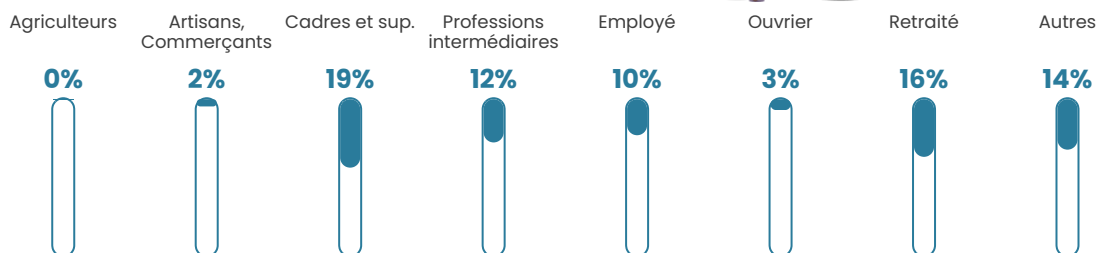

Pop densité

901 h/km²

Revenu moyen

33 250 €/an

Evolution du nombre d'habitants

Sources : Institut national de la statistique et des études économiques (insee) selon Les dernières parutions officielles de 2024 portant sur les années 2020, 2021 et 2022.

Tranche d'âge

Activité professionnelle

Niveau de diplôme

Composition des ménages

Profils électoraux

Premier tour

	Emmanuel MACRON	41.71 %
	Jean-Luc MÉLENCHON	16.35 %
	Valérie PÉCRESSE	10.94 %
	Éric ZEMMOUR	10.61 %
	Marine LE PEN	8.42 %
	Yannick JADOT	6.19 %
	Nicolas DUPONT- AIGNAN	1.47 %
	Jean LASSALLE	1.44 %
	Anne HIDALGO	1.28 %
	Fabien ROUSSEL	1.06 %
	Philippe POUTOU	0.29 %
	Nathalie ARTHAUD	0.24 %