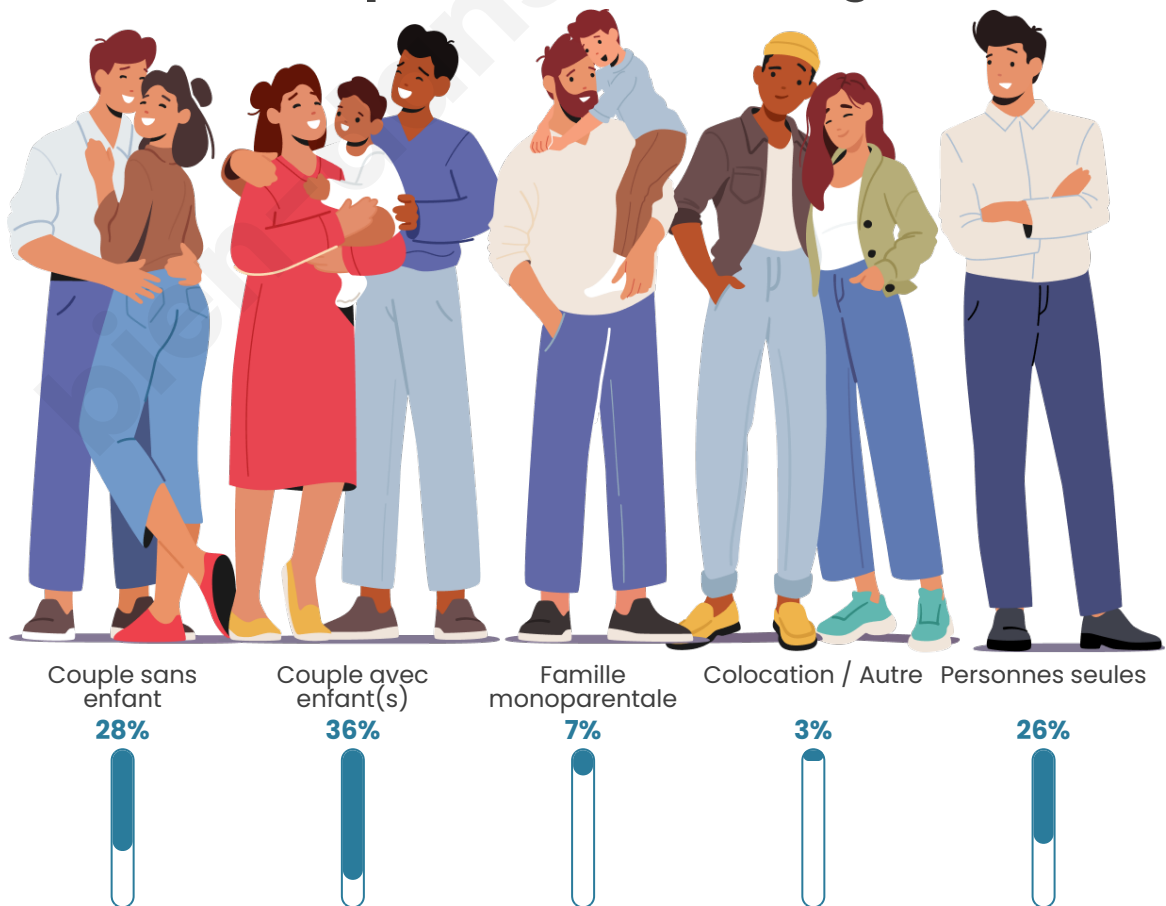

Tranche d'âge

Activité professionnelle

Niveau de diplôme

Composition des ménages

Profils électoraux

Premier tour

	Emmanuel MACRON	41.71 %
	Jean-Luc MÉLENCHON	16.35 %
	Valérie PÉCRESSE	10.94 %
	Éric ZEMMOUR	10.61 %
	Marine LE PEN	8.42 %
	Yannick JADOT	6.19 %
	Nicolas DUPONT- AIGNAN	1.47 %
	Jean LASSALLE	1.44 %
	Anne HIDALGO	1.28 %
	Fabien ROUSSEL	1.06 %
	Philippe POUTOU	0.29 %
	Nathalie ARTHAUD	0.24 %