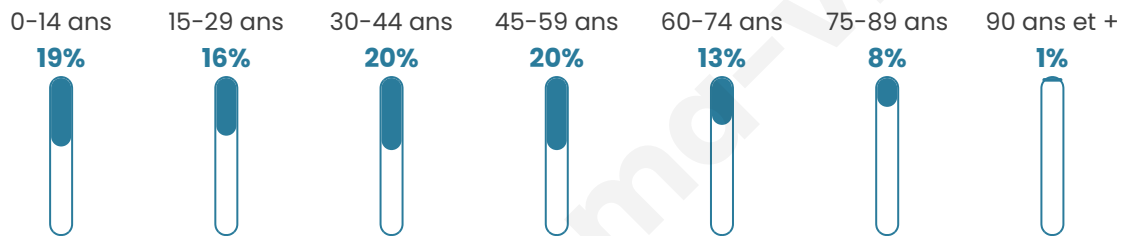

Tranche d'âge