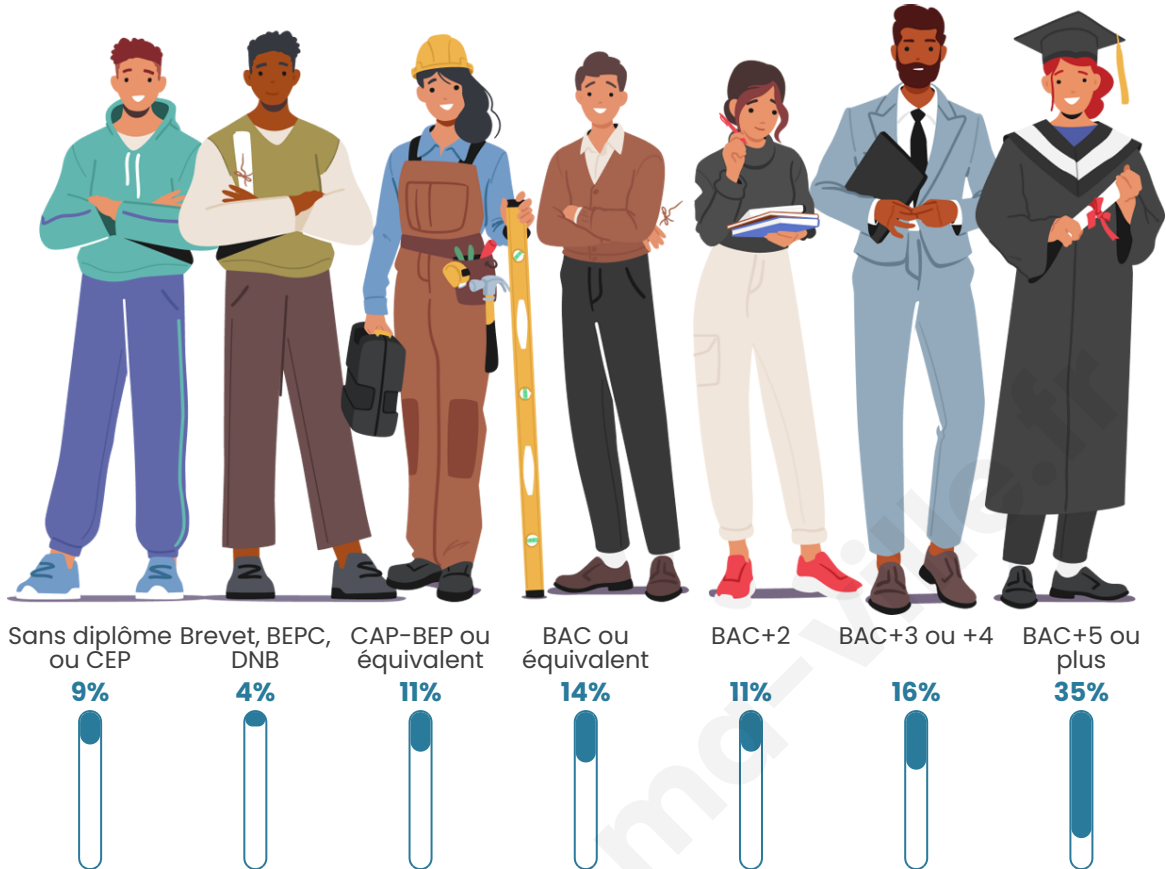

Nombre d'habitants

45 931

Age moyen

40 ans

Pop active

46.1%

Taux chômage

7.4%

Tranche d'âge

Activité professionnelle

Niveau de diplôme

Composition des ménages

Profils électoraux

Premier tour

	Emmanuel MACRON	41.71 %
	Jean-Luc MÉLENCHON	16.35 %
	Valérie PÉCRESSE	10.94 %
	Éric ZEMMOUR	10.61 %
	Marine LE PEN	8.42 %
	Yannick JADOT	6.19 %
	Nicolas DUPONT- AIGNAN	1.47 %
	Jean LASSALLE	1.44 %
	Anne HIDALGO	1.28 %
	Fabien ROUSSEL	1.06 %
	Philippe POUTOU	0.29 %
	Nathalie ARTHAUD	0.24 %