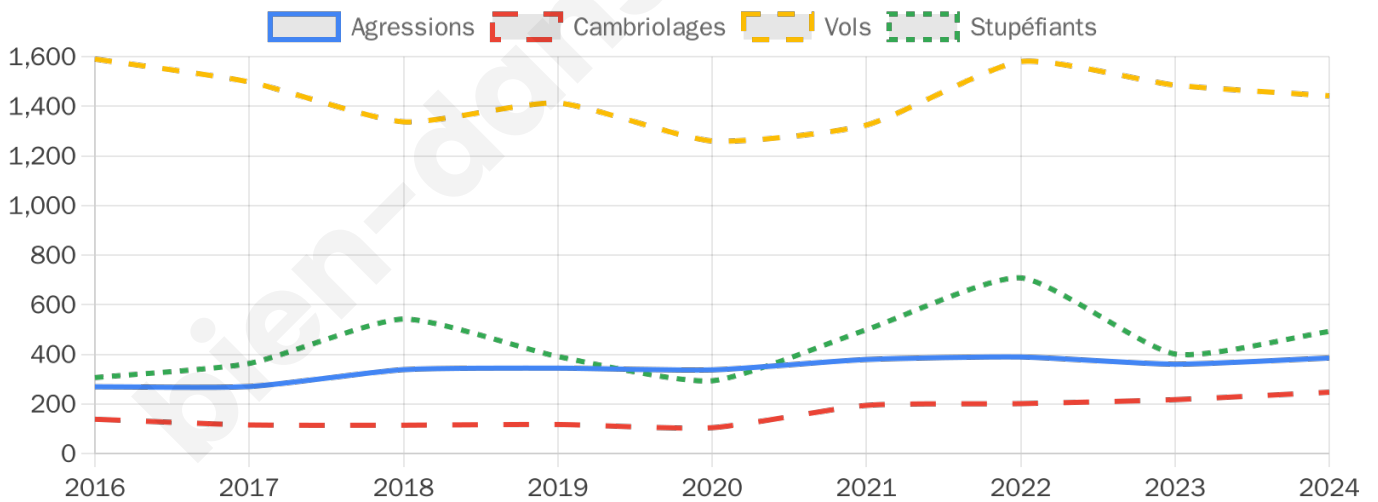

28 851 inscrits

Participation : 78.48%

Votes blancs : 0.41%

Votes nuls : 0.99%

Second tour

	Emmanuel MACRON	78,27 %
	Marine LE PEN	21,73 %

28 872 inscrits

Participation : 75.75%

Votes blancs : 4.75%

Votes nuls : 1.37%

Sécurité

Agressions physiques / sexuelles

385

Cambriolages

247

Vols / dégradations

1 442

Stupéfiants

492

Evolution du nombre d'infractions

Pour comparer

(en proportion du nombre d'habitants)

Sources : Bases statistiques communale, départementale et régionale de la délinquance enregistrée par la police et la gendarmerie nationales selon les dernières parutions officielles de 2025 portant sur l'année 2024 ([data.gouv](https://data.gouv.fr)).