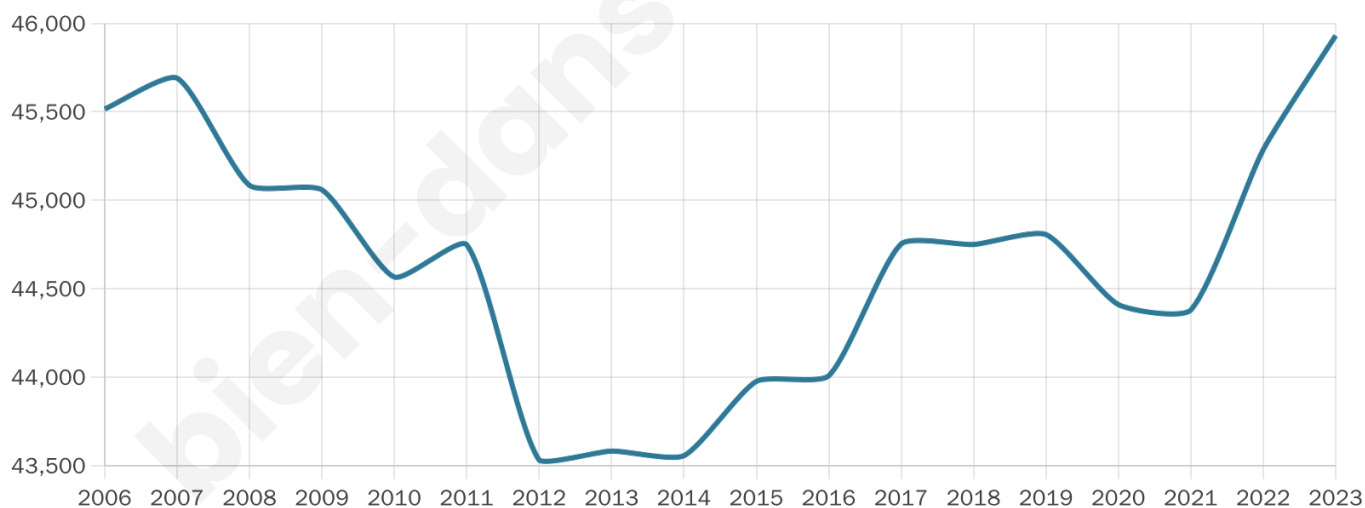

Nombre d'habitants

45 931

Age moyen

40 ans

Pop active

46.1%

Taux chômage

7.4%

Pop densité

901 h/km²

Revenu moyen

33 250 €/an

Evolution du nombre d'habitants

Sources : Institut national de la statistique et des études économiques (insee) selon Les dernières parutions officielles de 2024 portant sur les années 2020, 2021 et 2022.

Tranche d'âge

Activité professionnelle

Niveau de diplôme

Composition des ménages

Profils électoraux

Premier tour

	Emmanuel MACRON	41.71 %
	Jean-Luc MÉLENCHON	16.35 %
	Valérie PÉCRESSE	10.94 %
	Éric ZEMMOUR	10.61 %
	Marine LE PEN	8.42 %
	Yannick JADOT	6.19 %
	Nicolas DUPONT- AIGNAN	1.47 %
	Jean LASSALLE	1.44 %
	Anne HIDALGO	1.28 %
	Fabien ROUSSEL	1.06 %
	Philippe POUTOU	0.29 %
	Nathalie ARTHAUD	0.24 %