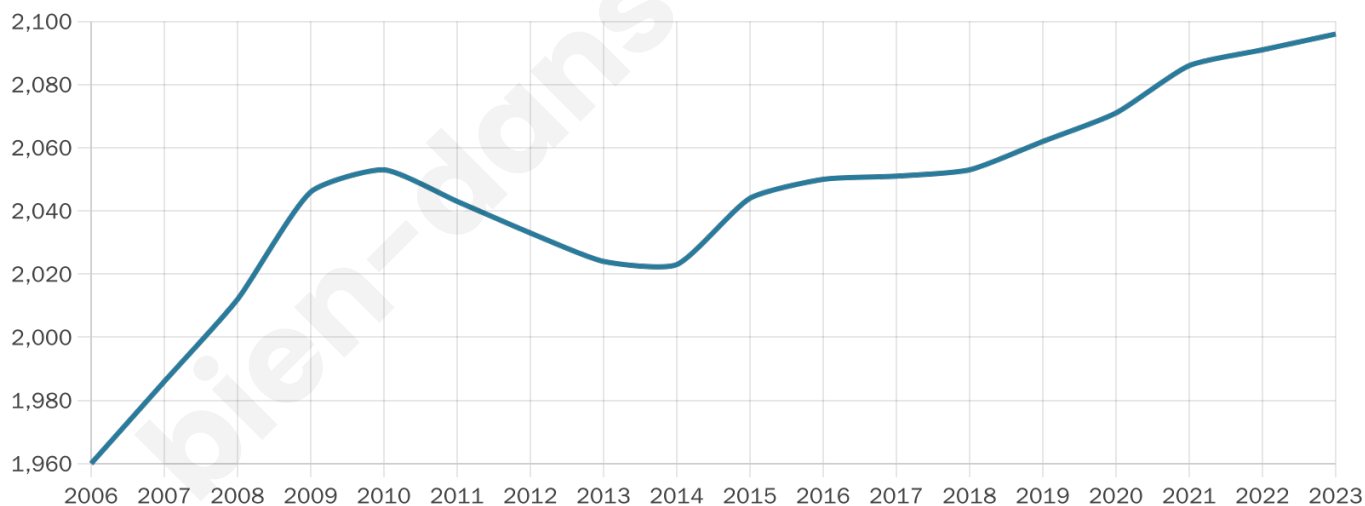

# Statistiques sur la population

Nombre d'habitants

**2 096**

Age moyen

**40 ans**

Pop active

**45.4%**

Taux chômage

**5.1%**

Pop densité

**66 h/km<sup>2</sup>**

Revenu moyen

**22 440 €/an**

## Evolution du nombre d'habitants

Sources : Institut national de la statistique et des études économiques (insee) selon Les dernières parutions officielles de 2024 portant sur les années 2020, 2021 et 2022.