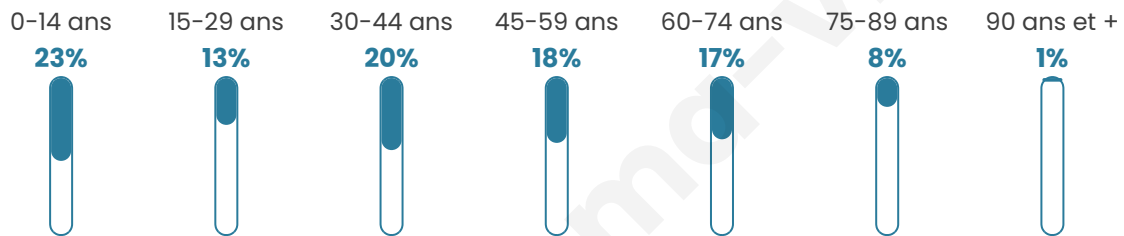

# Statistiques sur la population

Nombre d'habitants

**2 096**

Age moyen

**40 ans**

Pop active

**45.4%**

Taux chômage

**5.1%**

Pop densité

**66 h/km<sup>2</sup>**

Revenu moyen

**22 440 €/an**

## Evolution du nombre d'habitants

Sources : Institut national de la statistique et des études économiques (insee) selon Les dernières parutions officielles de 2024 portant sur les années 2020, 2021 et 2022.

## Tranche d'âge