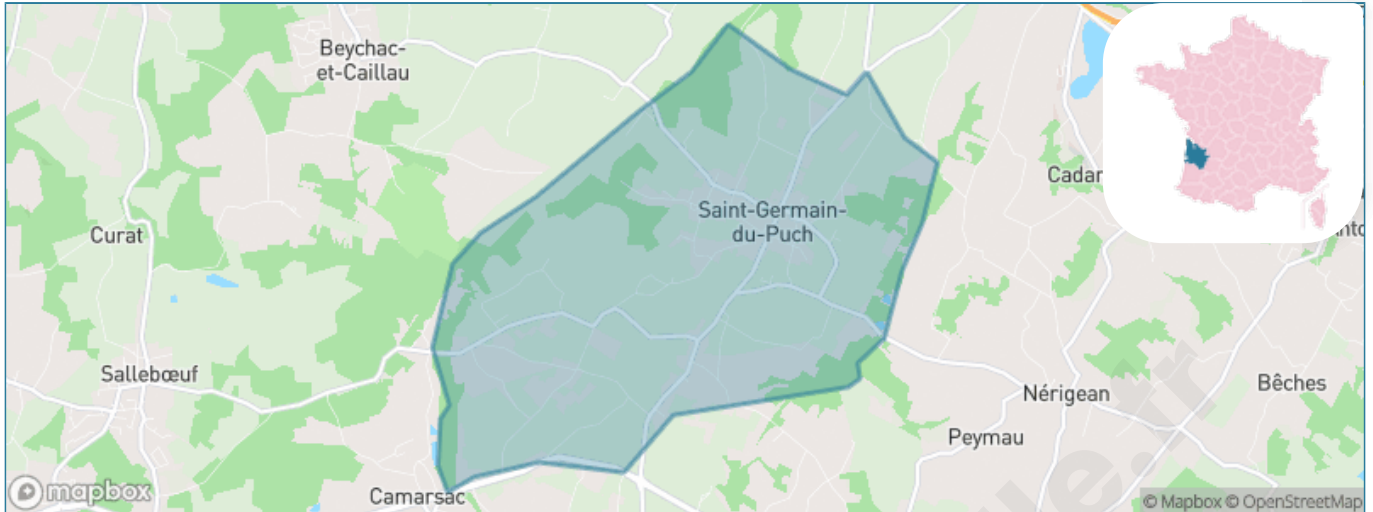

Version web

Ville de Saint-Germain- du-Puch

Présenté par

BIEN dans
ma **VILLE** 

Sommaire

Situation géographique	3
Statistiques sur la population	4
Evolution du nombre d'habitants	4
Tranche d'âge	5
0-14 ans	5
15-29 ans	5
30-44 ans	5
45-59 ans	5
60-74 ans	5
75-89 ans	5
90 ans et +	5
Activité professionnelle	5
Agriculteurs	5
Artisans, Commerçants	5
Cadres et sup.	5
Professions intermédiaires	5
Employé	5
Ouvrier	5
Retraité	5
Autres	5
Niveau de diplôme	6
Sans diplôme ou CEP	6
Brevet, BEPC, DNB	6
CAP-BEP ou équivalent	6
BAC ou équivalent	6
BAC+2	6
BAC+3 ou +4	6
BAC+5 ou plus	6
Composition des ménages	6
Couple sans enfant	6
Couple avec enfant(s)	6
Famille monoparentale	6
Colocation / Autre	6
Personnes seules	6
Profils électoraux	7
Premier tour	7
Sécurité	8
Evolution du nombre d'infractions	8
Pour comparer	9
Services à la population	10
Commerce	10
Éducation	10
Villes autour de Saint-Germain-du-Puch	11

Situation géographique

i Informations clés

- **Région** : Nouvelle-Aquitaine
- **Département** : Gironde
- **Code postal** : 33750
- **Superficie** : 11 km²

Statistiques sur la population

Nombre d'habitants