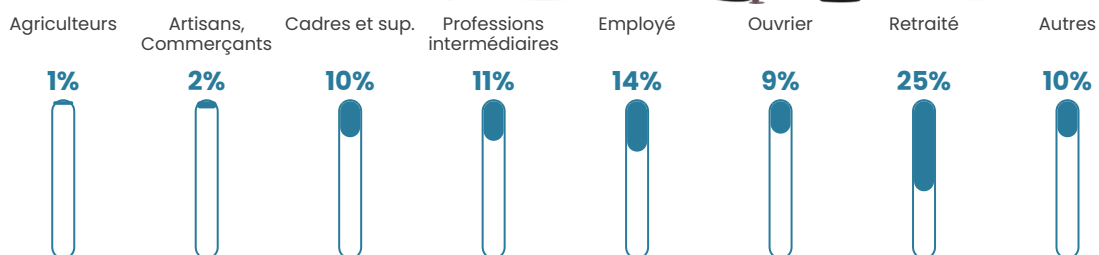

209 h/km²

Revenu moyen

25 460 €/an

Evolution du nombre d'habitants

Sources : Institut national de la statistique et des études économiques (insee) selon Les dernières parutions officielles de 2024 portant sur les années 2020, 2021 et 2022.

Tranche d'âge

Activité professionnelle

Niveau de diplôme

Composition des ménages

Profils électoraux

Premier tour

	Emmanuel MACRON	29.56 %
	Marine LE PEN	24.91 %
	Jean-Luc MÉLENCHON	18.77 %
	Éric ZEMMOUR	6.96 %
	Valérie PÉCRESSÉ	4.85 %
	Yannick JADOT	4.10 %
	Jean LASSALLE	3.96 %
	Nicolas DUPONT- AIGNAN	2.32 %
	Fabien ROUSSEL	2.18 %
	Anne HIDALGO	1.37 %
	Philippe POUTOU	0.89 %
	Nathalie ARTHAUD	0.14 %