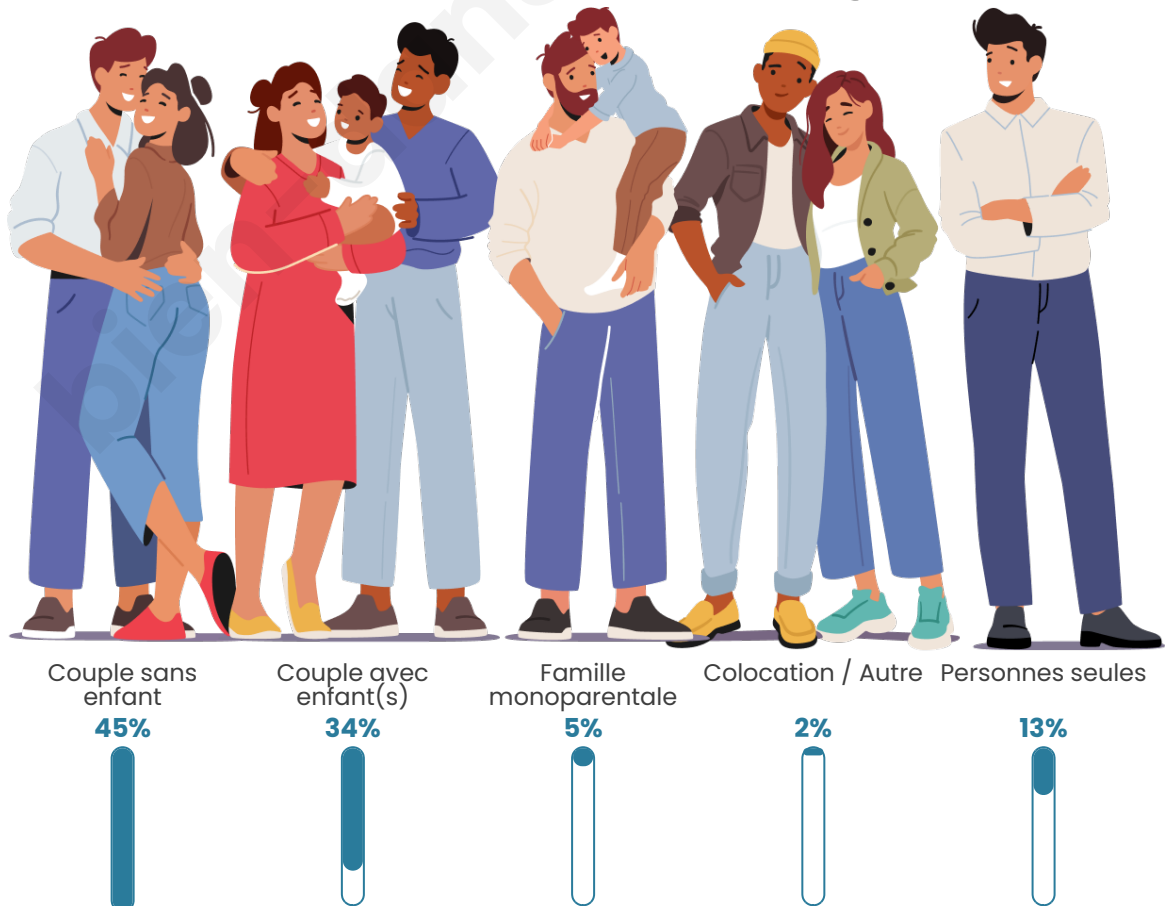

Tranche d'âge

Activité professionnelle

Niveau de diplôme

Composition des ménages

Profils électoraux

Premier tour

	Emmanuel MACRON	29.56 %
	Marine LE PEN	24.91 %
	Jean-Luc MÉLENCHON	18.77 %
	Éric ZEMMOUR	6.96 %
	Valérie PÉCRESSÉ	4.85 %
	Yannick JADOT	4.10 %
	Jean LASSALLE	3.96 %
	Nicolas DUPONT- AIGNAN	2.32 %
	Fabien ROUSSEL	2.18 %
	Anne HIDALGO	1.37 %
	Philippe POUTOU	0.89 %
	Nathalie ARTHAUD	0.14 %