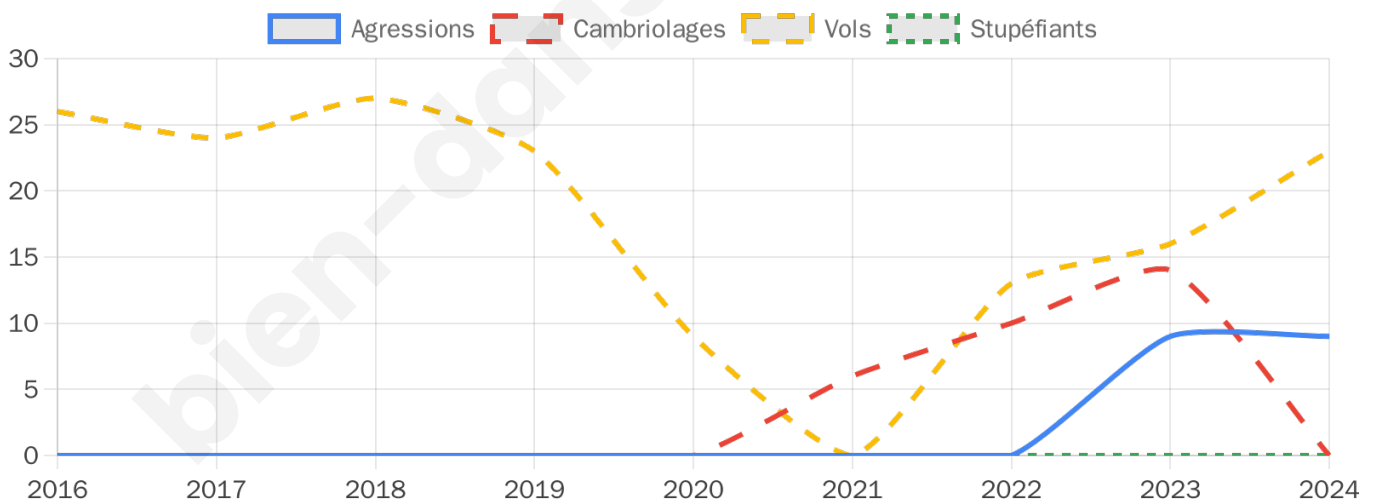

Sécurité

Agressions physiques / sexuelles

9

Cambriolages

0

Vols / dégradations

23

Stupéfiants

0

Evolution du nombre d'infractions