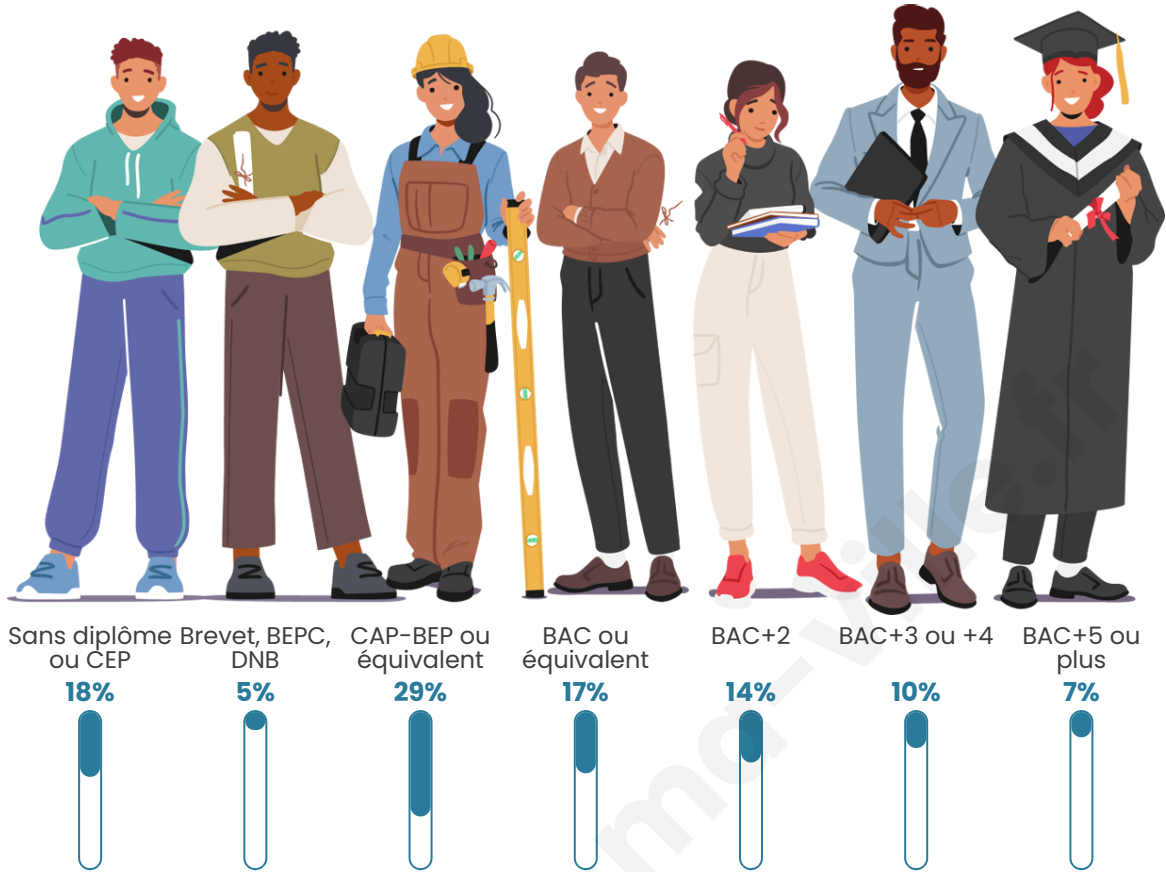

Tranche d'âge

Activité professionnelle

Niveau de diplôme

Composition des ménages

Profils électoraux

Premier tour

	Emmanuel MACRON	29.56 %
	Marine LE PEN	24.91 %
	Jean-Luc MÉLENCHON	18.77 %
	Éric ZEMMOUR	6.96 %
	Valérie PÉCRESSÉ	4.85 %
	Yannick JADOT	4.10 %
	Jean LASSALLE	3.96 %
	Nicolas DUPONT- AIGNAN	2.32 %
	Fabien ROUSSEL	2.18 %
	Anne HIDALGO	1.37 %
	Philippe POUTOU	0.89 %
	Nathalie ARTHAUD	0.14 %