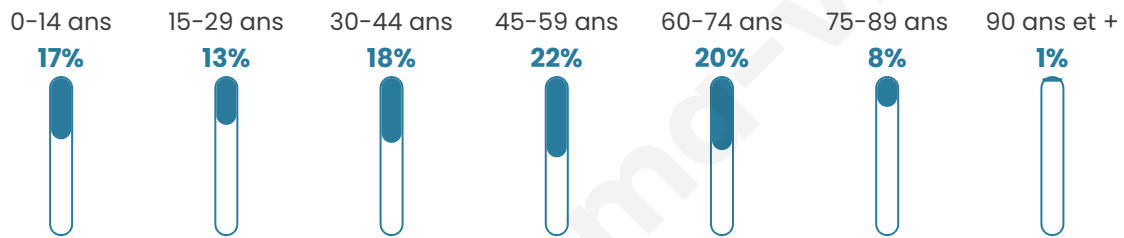

2 304

Age moyen

43 ans

Pop active

49.4%

Taux chômage

5.1%

Pop densité

209 h/km²

Revenu moyen

25 460 €/an

Evolution du nombre d'habitants

Sources : Institut national de la statistique et des études économiques (insee) selon Les dernières parutions officielles de 2024 portant sur les années 2020, 2021 et 2022.

Tranche d'âge

Activité professionnelle

Niveau de diplôme

Composition des ménages

Profils électoraux

Premier tour

	Emmanuel MACRON	29.56 %
	Marine LE PEN	24.91 %
	Jean-Luc MÉLENCHON	18.77 %
	Éric ZEMMOUR	6.96 %
	Valérie PÉCRESSÉ	4.85 %
	Yannick JADOT	4.10 %
	Jean LASSALLE	3.96 %
	Nicolas DUPONT- AIGNAN	2.32 %
	Fabien ROUSSEL	2.18 %
	Anne HIDALGO	1.37 %
	Philippe POUTOU	0.89 %
	Nathalie ARTHAUD	0.14 %