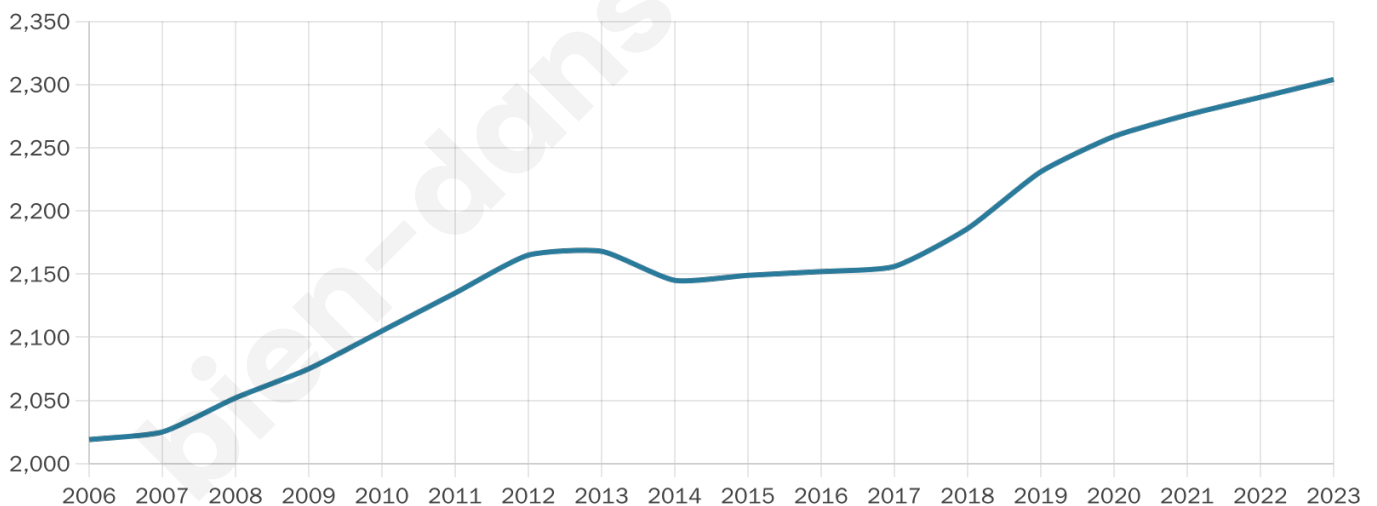

Version web

Ville de Saint-Germain- du-Puch

Présenté par

BIEN dans
ma **VILLE** 

Sommaire

Situation géographique	3
Statistiques sur la population	4
Evolution du nombre d'habitants	4
Tranche d'âge	5
0-14 ans	5
15-29 ans	5
30-44 ans	5
45-59 ans	5
60-74 ans	5
75-89 ans	5
90 ans et +	5
Activité professionnelle	5
Agriculteurs	5
Artisans, Commerçants	5
Cadres et sup.	5
Professions intermédiaires	5
Employé	5
Ouvrier	5
Retraité	5
Autres	5
Niveau de diplôme	6
Sans diplôme ou CEP	6
Brevet, BEPC, DNB	6
CAP-BEP ou équivalent	6
BAC ou équivalent	6
BAC+2	6
BAC+3 ou +4	6
BAC+5 ou plus	6
Composition des ménages	6
Couple sans enfant	6
Couple avec enfant(s)	6
Famille monoparentale	6
Colocation / Autre	6
Personnes seules	6
Profils électoraux	7
Premier tour	7
Sécurité	8
Evolution du nombre d'infractions	8
Pour comparer	9
Services à la population	10
Commerce	10
Éducation	10
Villes autour de Saint-Germain-du-Puch	11

2 304

Age moyen

43 ans

Pop active

49.4%

Taux chômage

5.1%

Pop densité

209 h/km²

Revenu moyen

25 460 €/an

Evolution du nombre d'habitants

Sources : Institut national de la statistique et des études économiques (insee) selon Les dernières parutions officielles de 2024 portant sur les années 2020, 2021 et 2022.