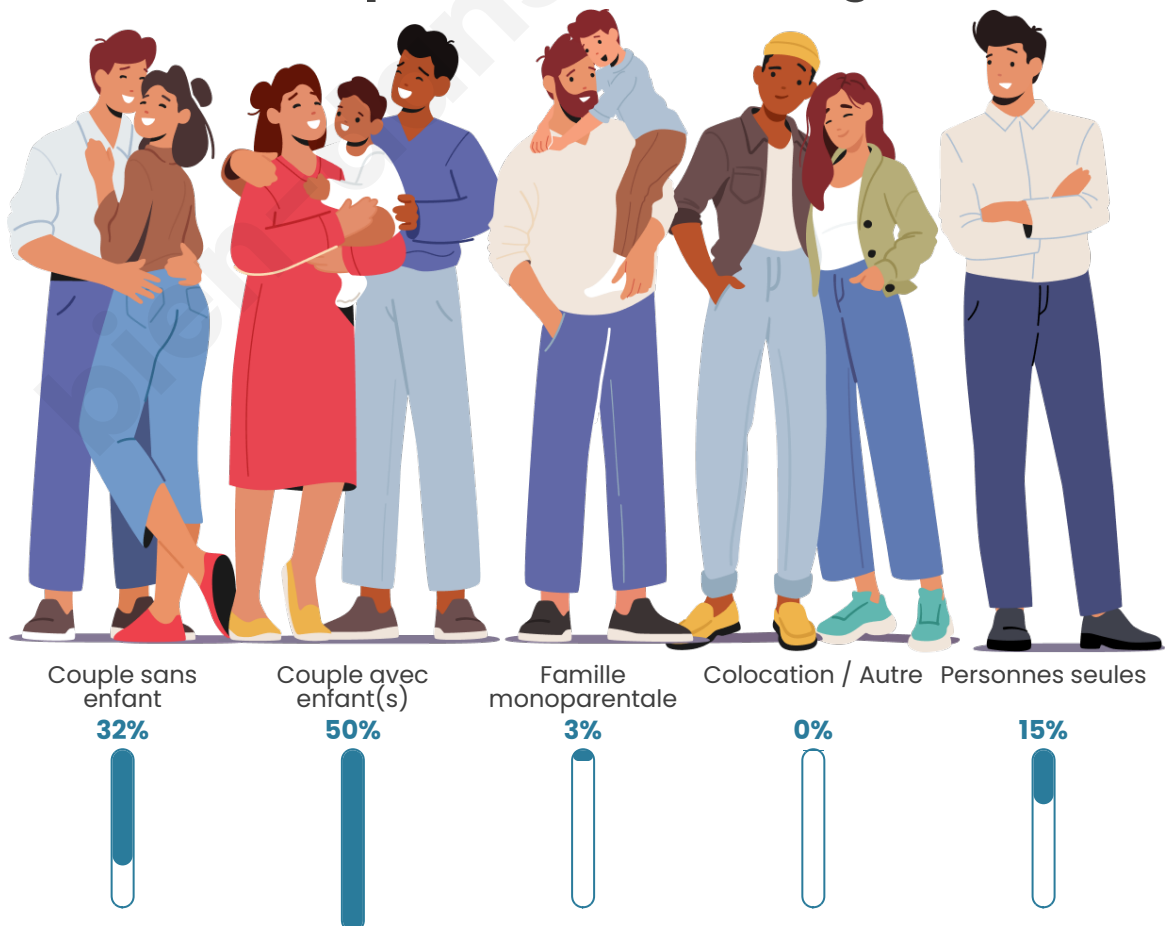

Tranche d'âge

Activité professionnelle

Niveau de diplôme

Composition des ménages

Profils électoraux

Premier tour

	Emmanuel MACRON	39.15 %
	Marine LE PEN	23.45 %
	Jean-Luc MÉLENCHON	12.98 %
	Yannick JADOT	5.04 %
	Valérie PÉCRESE	4.84 %
	Nicolas DUPONT- AIGNAN	3.68 %
	Jean LASSALLE	2.52 %
	Éric ZEMMOUR	2.33 %
	Anne HIDALGO	1.94 %
	Nathalie ARTHAUD	1.55 %
	Philippe POUTOU	1.36 %
	Fabien ROUSSEL	1.16 %