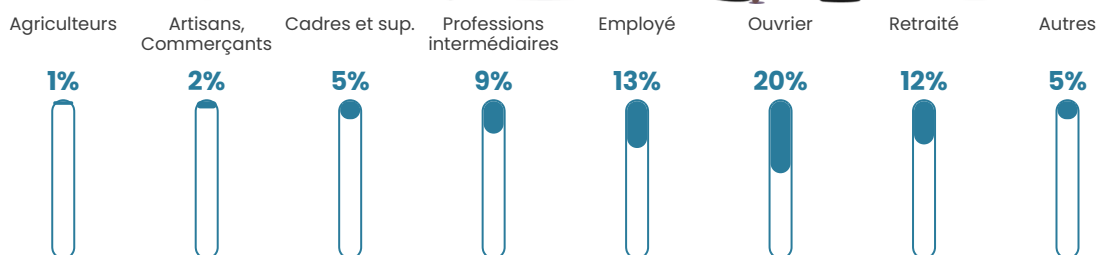

Revenu moyen

22 150 €/an

Evolution du nombre d'habitants

Sources : Institut national de la statistique et des études économiques (insee) selon Les dernières parutions officielles de 2024 portant sur les années 2020, 2021 et 2022.

Tranche d'âge

Activité professionnelle

Niveau de diplôme

Composition des ménages

Profils électoraux

Premier tour

	Emmanuel MACRON	39.15 %
	Marine LE PEN	23.45 %
	Jean-Luc MÉLENCHON	12.98 %
	Yannick JADOT	5.04 %
	Valérie PÉCRESE	4.84 %
	Nicolas DUPONT- AIGNAN	3.68 %
	Jean LASSALLE	2.52 %
	Éric ZEMMOUR	2.33 %
	Anne HIDALGO	1.94 %
	Nathalie ARTHAUD	1.55 %
	Philippe POUTOU	1.36 %
	Fabien ROUSSEL	1.16 %