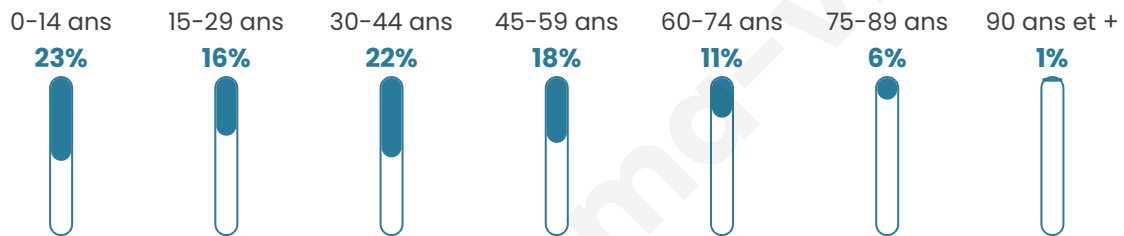

Age moyen

37 ans

Pop active

50.2%

Taux chômage

5%

Pop densité

93 h/km²

Revenu moyen

22 150 €/an

Evolution du nombre d'habitants

Sources : Institut national de la statistique et des études économiques (insee) selon Les dernières parutions officielles de 2024 portant sur les années 2020, 2021 et 2022.

Tranche d'âge

Activité professionnelle

Niveau de diplôme

Composition des ménages

Profils électoraux

Premier tour

	Emmanuel MACRON	39.15 %
	Marine LE PEN	23.45 %
	Jean-Luc MÉLENCHON	12.98 %
	Yannick JADOT	5.04 %
	Valérie PÉCRESE	4.84 %
	Nicolas DUPONT- AIGNAN	3.68 %
	Jean LASSALLE	2.52 %
	Éric ZEMMOUR	2.33 %
	Anne HIDALGO	1.94 %
	Nathalie ARTHAUD	1.55 %
	Philippe POUTOU	1.36 %
	Fabien ROUSSEL	1.16 %

663 inscrits

Participation : 79.79%

Votes blancs : 2.08%

Votes nuls : 0.38%

Second tour

	Emmanuel MACRON	65,54 %
	Marine LE PEN	34,46 %

663 inscrits

Participation : 81.3%