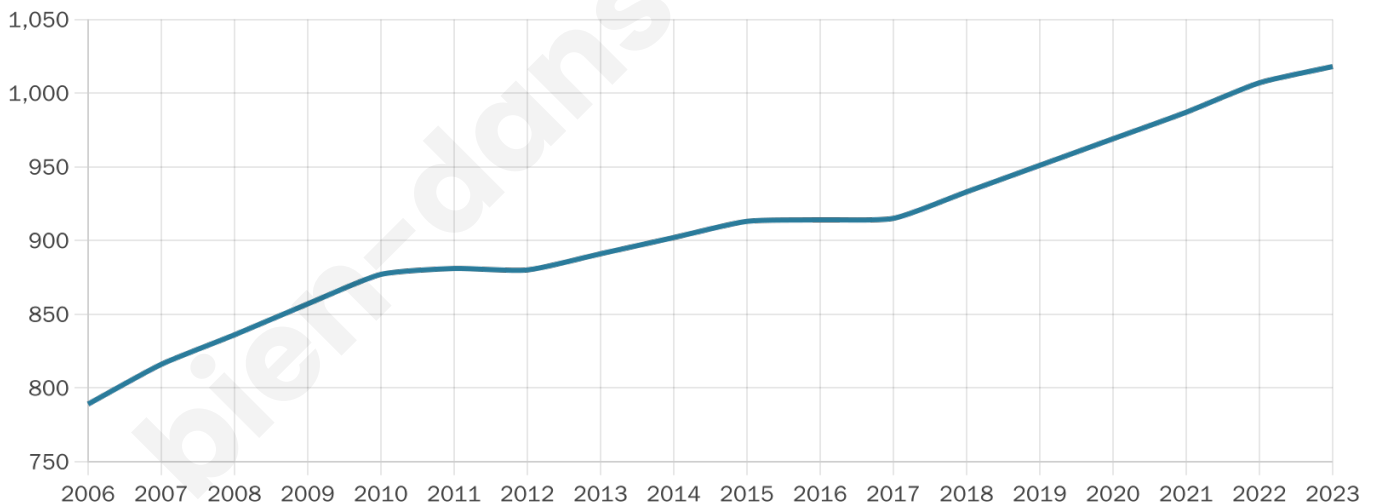

Situation géographique

i Informations clés

- **Région** : Bretagne
- **Département** : Ile-et-Vilaine
- **Code postal** : 35370
- **Superficie** : 11 km²

Statistiques sur la population

Nombre d'habitants

1 018

Age moyen

37 ans

Pop active

50.2%

Taux chômage

5%

Pop densité

93 h/km²

Revenu moyen

22 150 €/an

Evolution du nombre d'habitants

Sources : Institut national de la statistique et des études économiques (insee) selon Les dernières parutions officielles de 2024 portant sur les années 2020, 2021 et 2022.