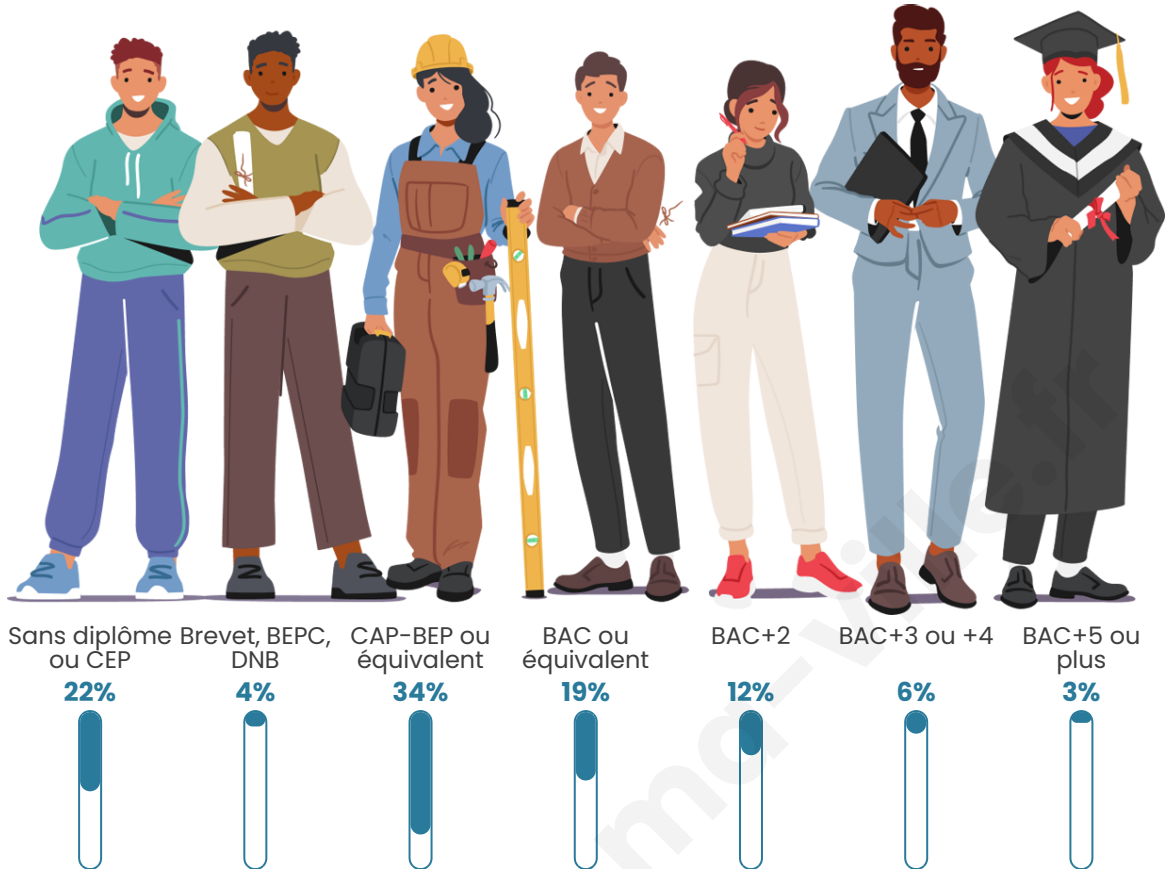

Age moyen

37 ans

Pop active

50.2%

Taux chômage

5%

Pop densité

93 h/km²

Tranche d'âge

Activité professionnelle

Niveau de diplôme

Composition des ménages

Profils électoraux

Premier tour

	Emmanuel MACRON	39.15 %
	Marine LE PEN	23.45 %
	Jean-Luc MÉLENCHON	12.98 %
	Yannick JADOT	5.04 %
	Valérie PÉCRESE	4.84 %
	Nicolas DUPONT- AIGNAN	3.68 %
	Jean LASSALLE	2.52 %
	Éric ZEMMOUR	2.33 %
	Anne HIDALGO	1.94 %
	Nathalie ARTHAUD	1.55 %
	Philippe POUTOU	1.36 %
	Fabien ROUSSEL	1.16 %