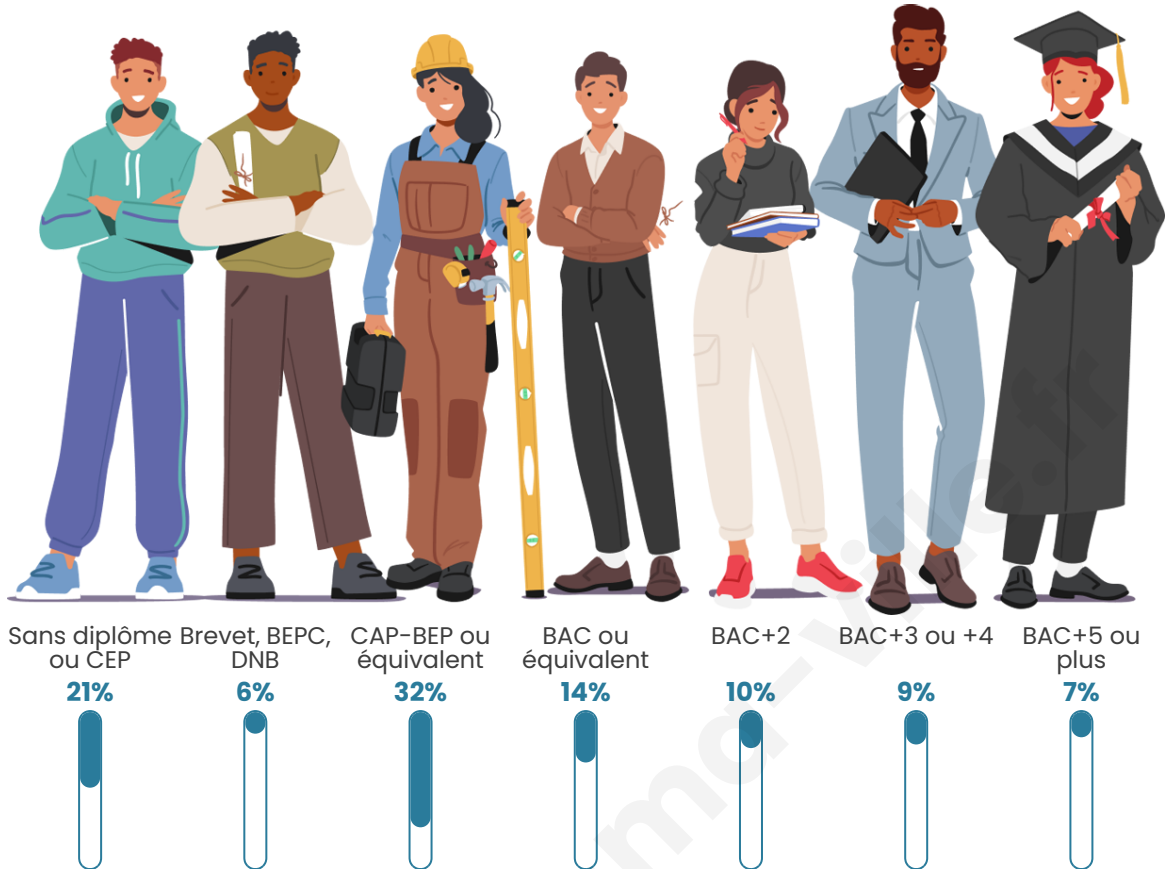

Tranche d'âge

Activité professionnelle

Niveau de diplôme

Composition des ménages

Profils électoraux

Premier tour

	Emmanuel MACRON	36.76 %
	Marine LE PEN	22.93 %
	Jean-Luc MÉLENCHON	17.25 %
	Éric ZEMMOUR	4.97 %
	Valérie PÉCRESE	4.36 %
	Yannick JADOT	4.31 %
	Fabien ROUSSEL	2.53 %
	Jean LASSALLE	2.11 %
	Anne HIDALGO	2.06 %
	Nicolas DUPONT-AIGNAN	1.31 %
	Nathalie ARTHAUD	0.84 %
	Philippe POUTOU	0.56 %