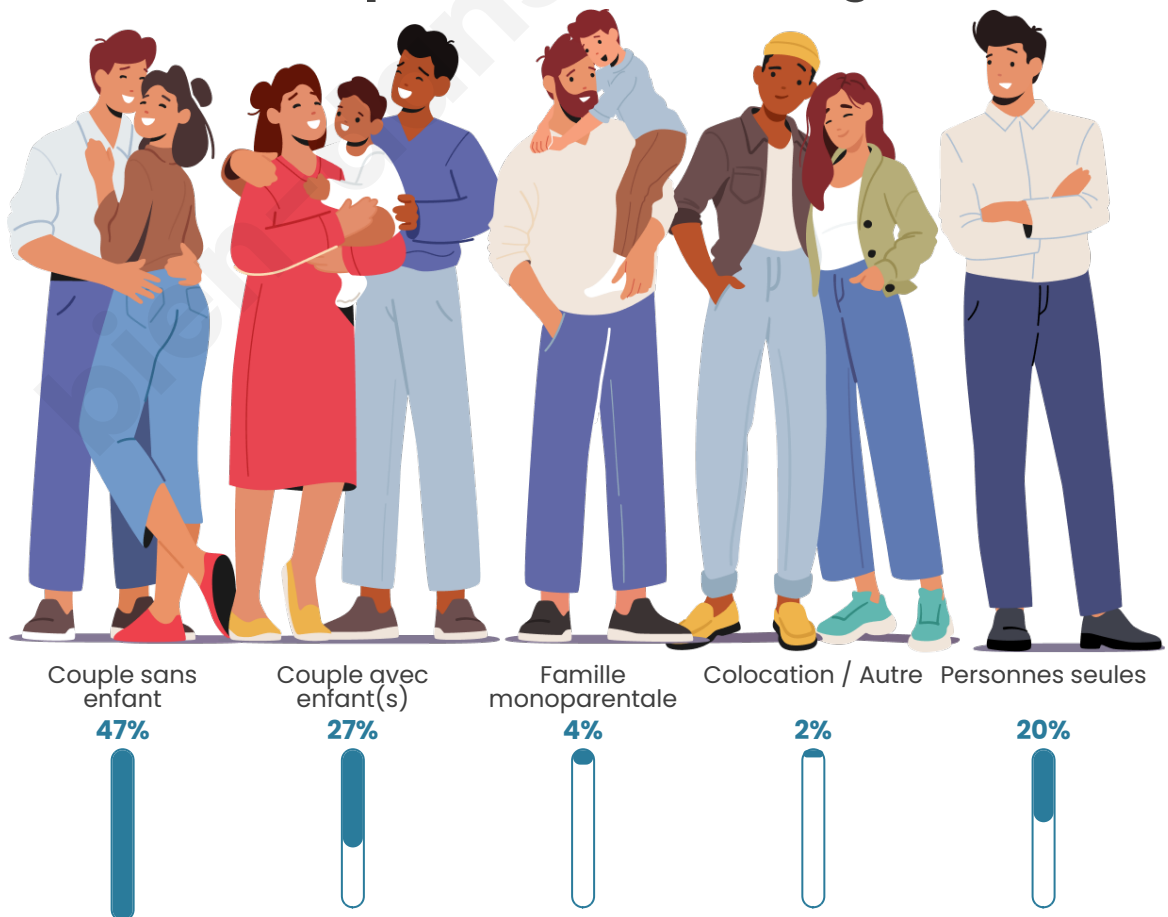

Tranche d'âge

Activité professionnelle

Niveau de diplôme

Composition des ménages

Profils électoraux

Premier tour

	Emmanuel MACRON	36.76 %
	Marine LE PEN	22.93 %
	Jean-Luc MÉLENCHON	17.25 %
	Éric ZEMMOUR	4.97 %
	Valérie PÉCRESE	4.36 %
	Yannick JADOT	4.31 %
	Fabien ROUSSEL	2.53 %
	Jean LASSALLE	2.11 %
	Anne HIDALGO	2.06 %
	Nicolas DUPONT-AIGNAN	1.31 %
	Nathalie ARTHAUD	0.84 %
	Philippe POUTOU	0.56 %