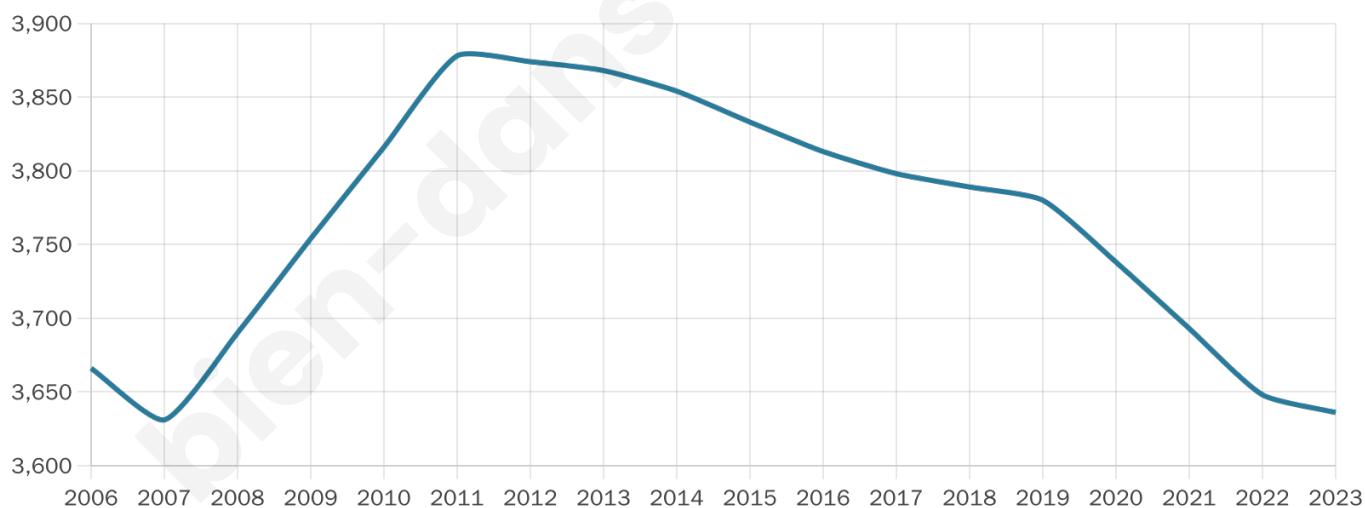

48 ans

Pop active

37.2%

Taux chômage

7.3%

Pop densité

519 h/km²

Revenu moyen

23 060 €/an

Evolution du nombre d'habitants

Sources : Institut national de la statistique et des études économiques (insee) selon Les dernières parutions officielles de 2024 portant sur les années 2020, 2021 et 2022.