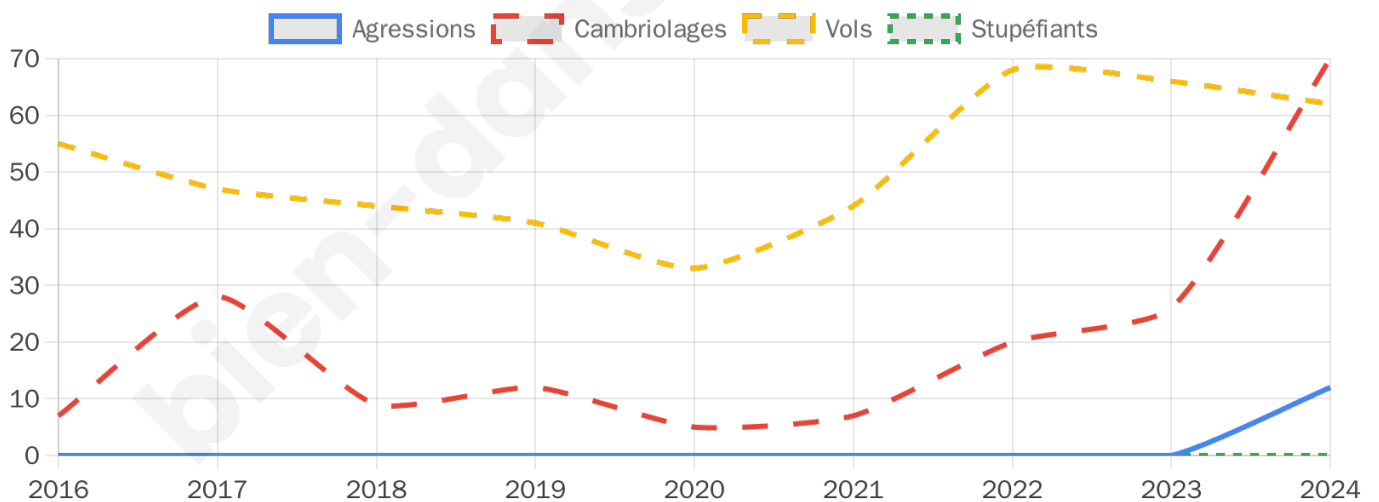

2 997 inscrits

Participation : 73.37%

Votes blancs : 2.27%

Votes nuls : 0.73%

Second tour

	Emmanuel MACRON	64,84 %
	Marine LE PEN	35,16 %

2 996 inscrits

Participation : 75.67%

Votes blancs : 6.75%

Votes nuls : 2.43%

Sécurité

Agressions physiques / sexuelles

12

Cambriolages

70

Vols / dégradations

62

Stupéfiants

0

Evolution du nombre d'infractions

Pour comparer

(en proportion du nombre d'habitants)

Sources : Bases statistiques communale, départementale et régionale de la délinquance enregistrée par la police et la gendarmerie nationales selon les dernières parutions officielles de 2025 portant sur l'année 2024 ([data.gouv](https://data.gouv.fr)).