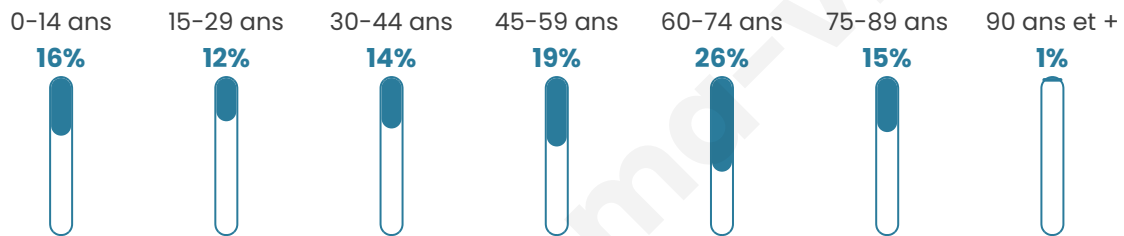

48 ans

Pop active

37.2%

Taux chômage

7.3%

Pop densité

519 h/km²

Revenu moyen

Tranche d'âge

Activité professionnelle

Niveau de diplôme

Composition des ménages

Profils électoraux

Premier tour

	Emmanuel MACRON	36.76 %
	Marine LE PEN	22.93 %
	Jean-Luc MÉLENCHON	17.25 %
	Éric ZEMMOUR	4.97 %
	Valérie PÉCRESE	4.36 %
	Yannick JADOT	4.31 %
	Fabien ROUSSEL	2.53 %
	Jean LASSALLE	2.11 %
	Anne HIDALGO	2.06 %
	Nicolas DUPONT-AIGNAN	1.31 %
	Nathalie ARTHAUD	0.84 %
	Philippe POUTOU	0.56 %