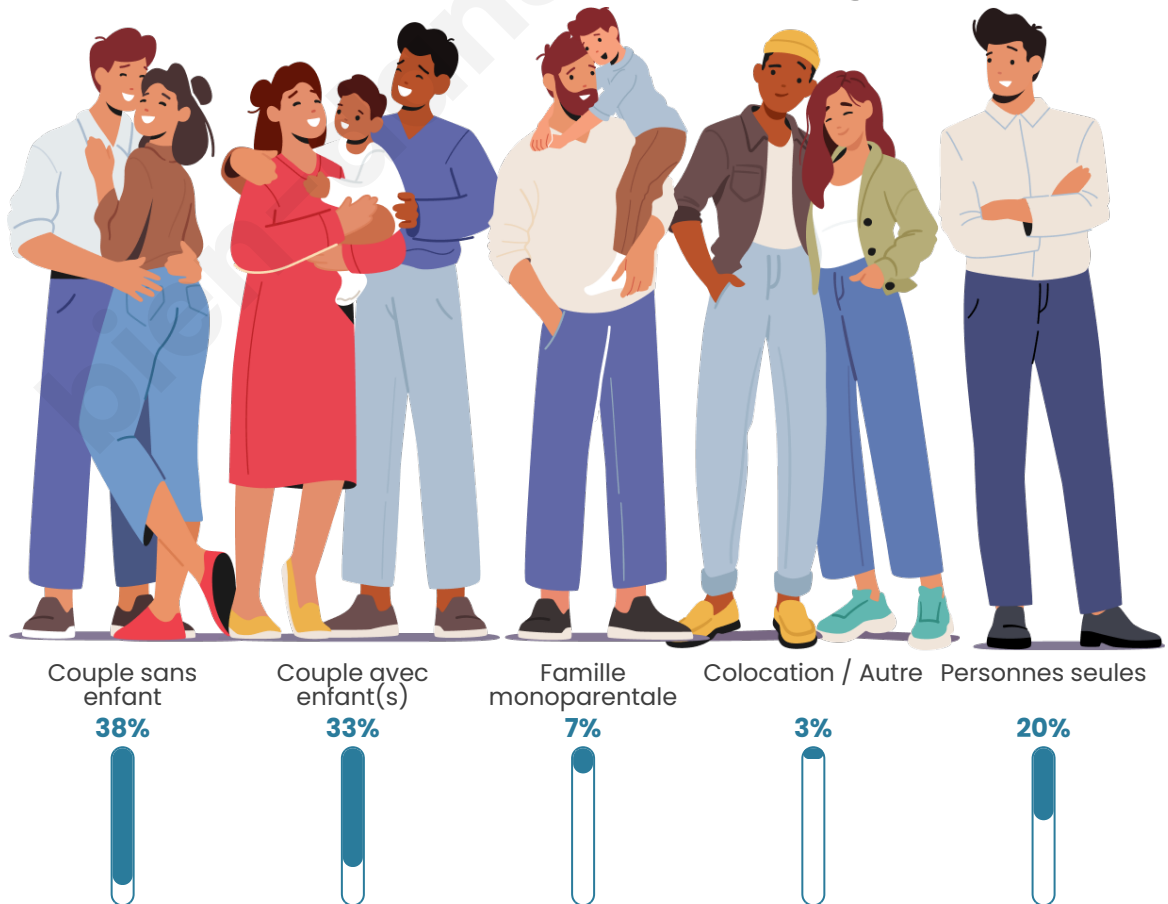

Tranche d'âge

Activité professionnelle

Niveau de diplôme

Composition des ménages

Profils électoraux

Premier tour

	Marine LE PEN	32.32 %
	Emmanuel MACRON	31.71 %
	Jean-Luc MÉLENCHON	9.76 %
	Nicolas DUPONT-AIGNAN	6.10 %
	Jean LASSALLE	4.27 %
	Yannick JADOT	4.27 %
	Valérie PÉCRESSÉ	3.66 %
	Éric ZEMMOUR	2.44 %
	Philippe POUTOU	2.44 %
	Fabien ROUSSEL	1.83 %
	Anne HIDALGO	1.22 %
	Nathalie ARTHAUD	0.00 %