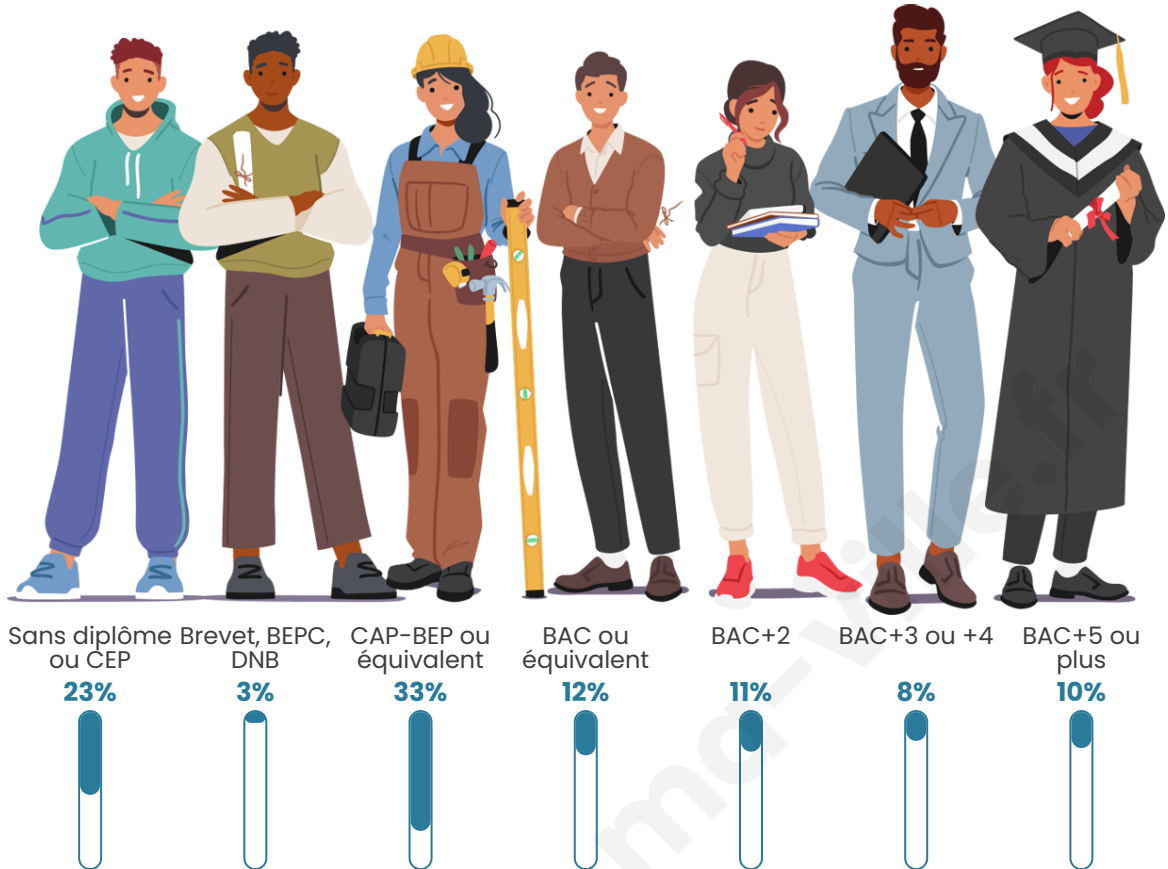

Tranche d'âge

Activité professionnelle

Niveau de diplôme

Composition des ménages

Profils électoraux

Premier tour

	Marine LE PEN	32.32 %
	Emmanuel MACRON	31.71 %
	Jean-Luc MÉLENCHON	9.76 %
	Nicolas DUPONT-AIGNAN	6.10 %
	Jean LASSALLE	4.27 %
	Yannick JADOT	4.27 %
	Valérie PÉCRESSÉ	3.66 %
	Éric ZEMMOUR	2.44 %
	Philippe POUTOU	2.44 %
	Fabien ROUSSEL	1.83 %
	Anne HIDALGO	1.22 %
	Nathalie ARTHAUD	0.00 %