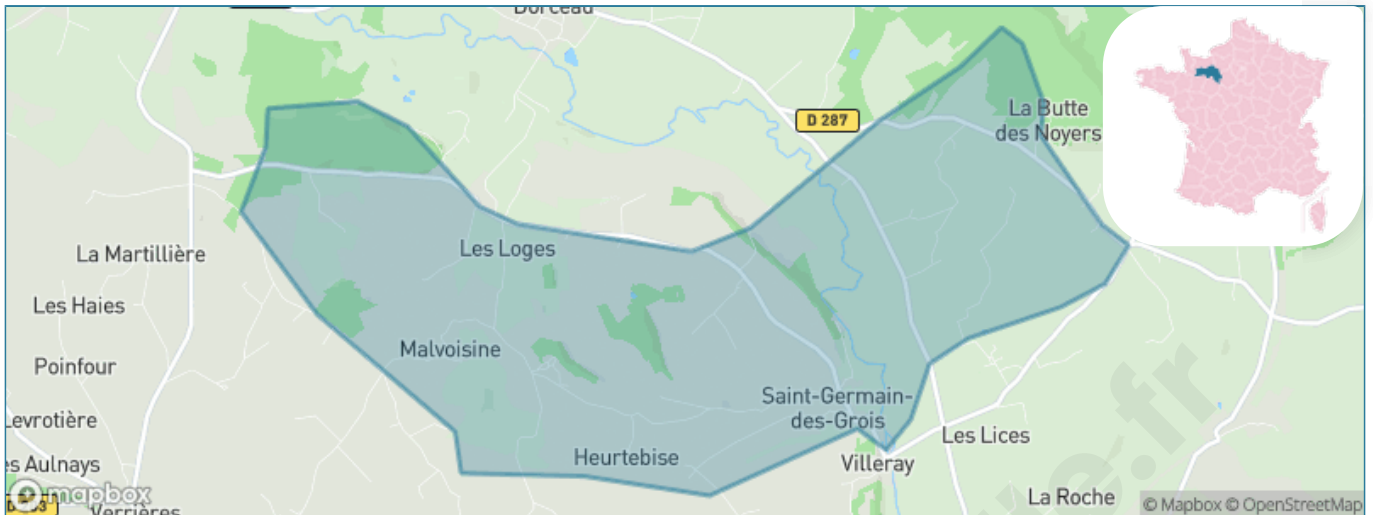

Version web

Ville de Saint-Germain- des-Grois

Présenté par

BIEN dans
ma **VILLE** 

Sommaire

Situation géographique	3
Statistiques sur la population	4
Evolution du nombre d'habitants	4
Tranche d'âge	5
0-14 ans	5
15-29 ans	5
30-44 ans	5
45-59 ans	5
60-74 ans	5
75-89 ans	5
90 ans et +	5
Activité professionnelle	5
Agriculteurs	5
Artisans, Commerçants	5
Cadres et sup.	5
Professions intermédiaires	5
Employé	5
Ouvrier	5
Retraité	5
Autres	5
Niveau de diplôme	6
Sans diplôme ou CEP	6
Brevet, BEPC, DNB	6
CAP-BEP ou équivalent	6
BAC ou équivalent	6
BAC+2	6
BAC+3 ou +4	6
BAC+5 ou plus	6
Composition des ménages	6
Couple sans enfant	6
Couple avec enfant(s)	6
Famille monoparentale	6
Colocation / Autre	6
Personnes seules	6
Profils électoraux	7
Premier tour	7
Sécurité	8
Evolution du nombre d'infractions	8
Pour comparer	9
Services à la population	10
Commerce	10
Éducation	10
Villes autour de Saint-Germain-des-Grois	12

Situation géographique

i Informations clés

- **Région** : Normandie
- **Département** : Orne
- **Code postal** : 61110
- **Superficie** : 10 km²

Statistiques sur la population

Nombre d'habitants

203

Age moyen