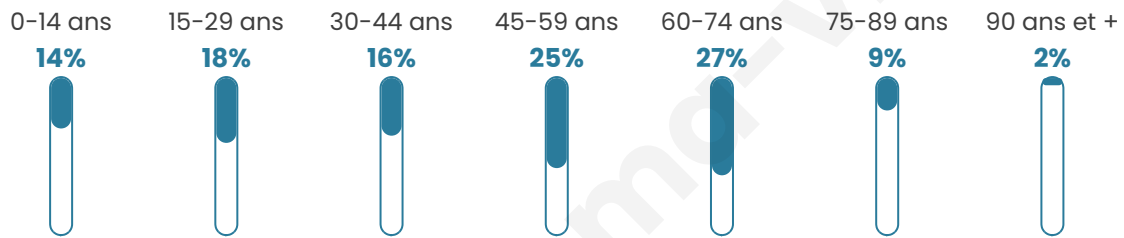

Version web

Ville de Saint-Germain- des-Grois

Présenté par

BIEN dans
ma **VILLE** 

Sommaire

Situation géographique	3
Statistiques sur la population	4
Evolution du nombre d'habitants	4
Tranche d'âge	5
0-14 ans	5
15-29 ans	5
30-44 ans	5
45-59 ans	5
60-74 ans	5
75-89 ans	5
90 ans et +	5
Activité professionnelle	5
Agriculteurs	5
Artisans, Commerçants	5
Cadres et sup.	5
Professions intermédiaires	5
Employé	5
Ouvrier	5
Retraité	5
Autres	5
Niveau de diplôme	6
Sans diplôme ou CEP	6
Brevet, BEPC, DNB	6
CAP-BEP ou équivalent	6
BAC ou équivalent	6
BAC+2	6
BAC+3 ou +4	6
BAC+5 ou plus	6
Composition des ménages	6
Couple sans enfant	6
Couple avec enfant(s)	6
Famille monoparentale	6
Colocation / Autre	6
Personnes seules	6
Profils électoraux	7
Premier tour	7
Sécurité	8
Evolution du nombre d'infractions	8
Pour comparer	9
Services à la population	10
Commerce	10
Éducation	10
Villes autour de Saint-Germain-des-Grois	12

46 ans

Pop active

51.2%

Taux chômage

12.2%

Pop densité

20 h/km²

Revenu moyen

23 400 €/an

Evolution du nombre d'habitants

Sources : Institut national de la statistique et des études économiques (insee) selon Les dernières parutions officielles de 2024 portant sur les années 2020, 2021 et 2022.

Tranche d'âge

Activité professionnelle

Niveau de diplôme

Composition des ménages

Profils électoraux

Premier tour

	Marine LE PEN	32.32 %
	Emmanuel MACRON	31.71 %
	Jean-Luc MÉLENCHON	9.76 %
	Nicolas DUPONT-AIGNAN	6.10 %
	Jean LASSALLE	4.27 %
	Yannick JADOT	4.27 %
	Valérie PÉCRESSÉ	3.66 %
	Éric ZEMMOUR	2.44 %
	Philippe POUTOU	2.44 %
	Fabien ROUSSEL	1.83 %
	Anne HIDALGO	1.22 %
	Nathalie ARTHAUD	0.00 %