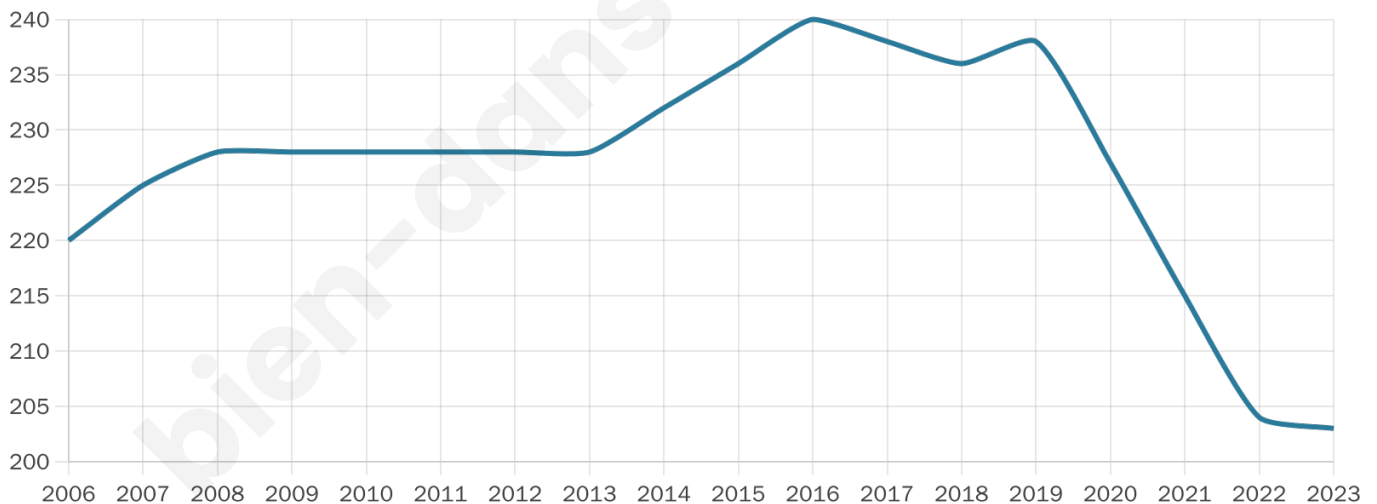

46 ans

Pop active

51.2%

Taux chômage

12.2%

Pop densité

20 h/km²

Revenu moyen

23 400 €/an

Evolution du nombre d'habitants

Sources : Institut national de la statistique et des études économiques (insee) selon Les dernières parutions officielles de 2024 portant sur les années 2020, 2021 et 2022.