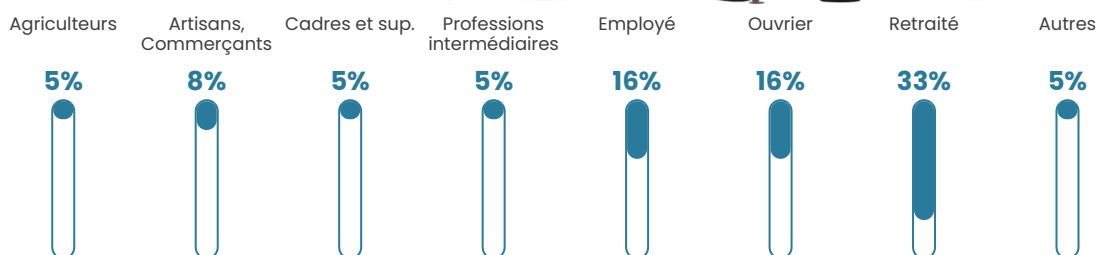

23 400 €/an

Evolution du nombre d'habitants

Sources : Institut national de la statistique et des études économiques (insee) selon Les dernières parutions officielles de 2024 portant sur les années 2020, 2021 et 2022.

Tranche d'âge

Activité professionnelle

Niveau de diplôme

Composition des ménages

Profils électoraux

Premier tour

	Marine LE PEN	32.32 %
	Emmanuel MACRON	31.71 %
	Jean-Luc MÉLENCHON	9.76 %
	Nicolas DUPONT-AIGNAN	6.10 %
	Jean LASSALLE	4.27 %
	Yannick JADOT	4.27 %
	Valérie PÉCRESSÉ	3.66 %
	Éric ZEMMOUR	2.44 %
	Philippe POUTOU	2.44 %
	Fabien ROUSSEL	1.83 %
	Anne HIDALGO	1.22 %
	Nathalie ARTHAUD	0.00 %