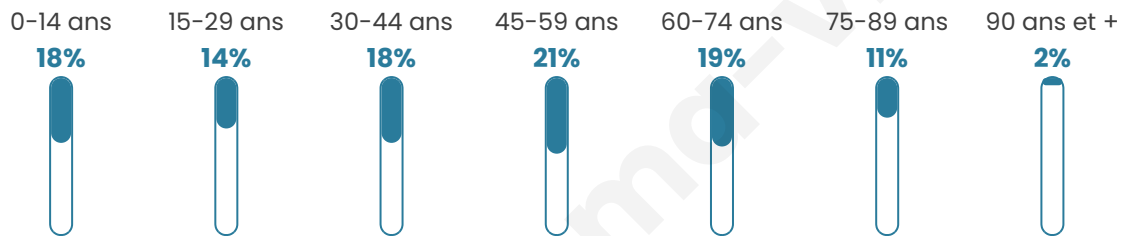

# Statistiques sur la population

Nombre d'habitants

**3 579**

Age moyen

**44 ans**

Pop active

**42.6%**

Taux chômage

**9.5%**

Pop densité

**447 h/km<sup>2</sup>**

Revenu moyen

**20 490 €/an**

## Evolution du nombre d'habitants

Sources : Institut national de la statistique et des études économiques (insee) selon Les dernières parutions officielles de 2024 portant sur les années 2020, 2021 et 2022.

## Tranche d'âge