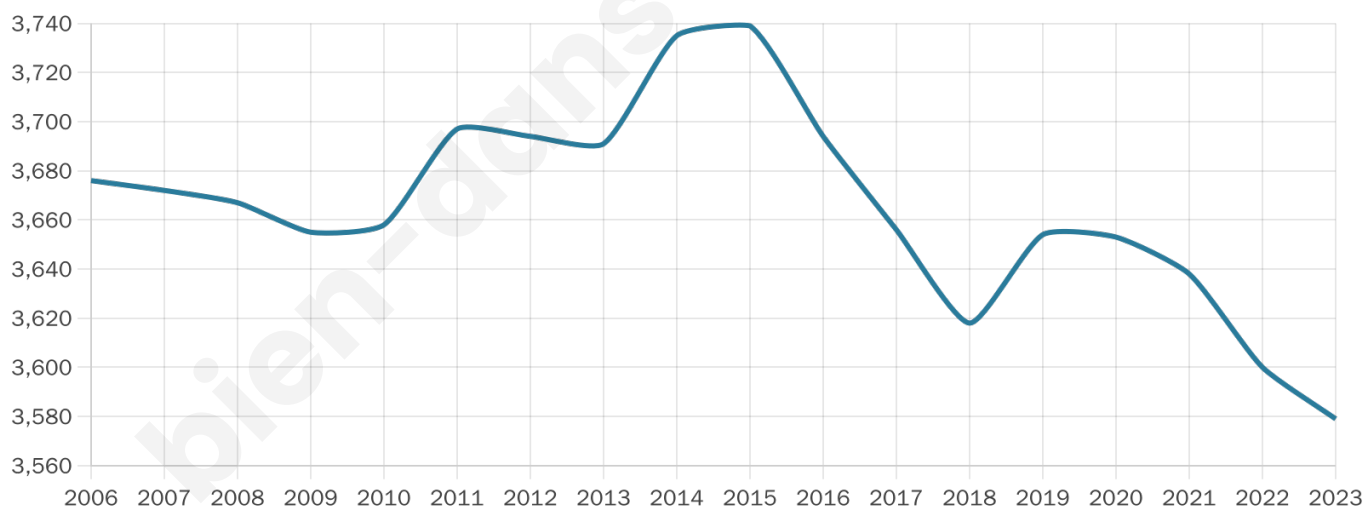

# Statistiques sur la population

Nombre d'habitants

**3 579**

Age moyen

**44 ans**

Pop active

**42.6%**

Taux chômage

**9.5%**

Pop densité

**447 h/km<sup>2</sup>**

Revenu moyen

**20 490 €/an**

## Evolution du nombre d'habitants

Sources : Institut national de la statistique et des études économiques (insee) selon Les dernières parutions officielles de 2024 portant sur les années 2020, 2021 et 2022.