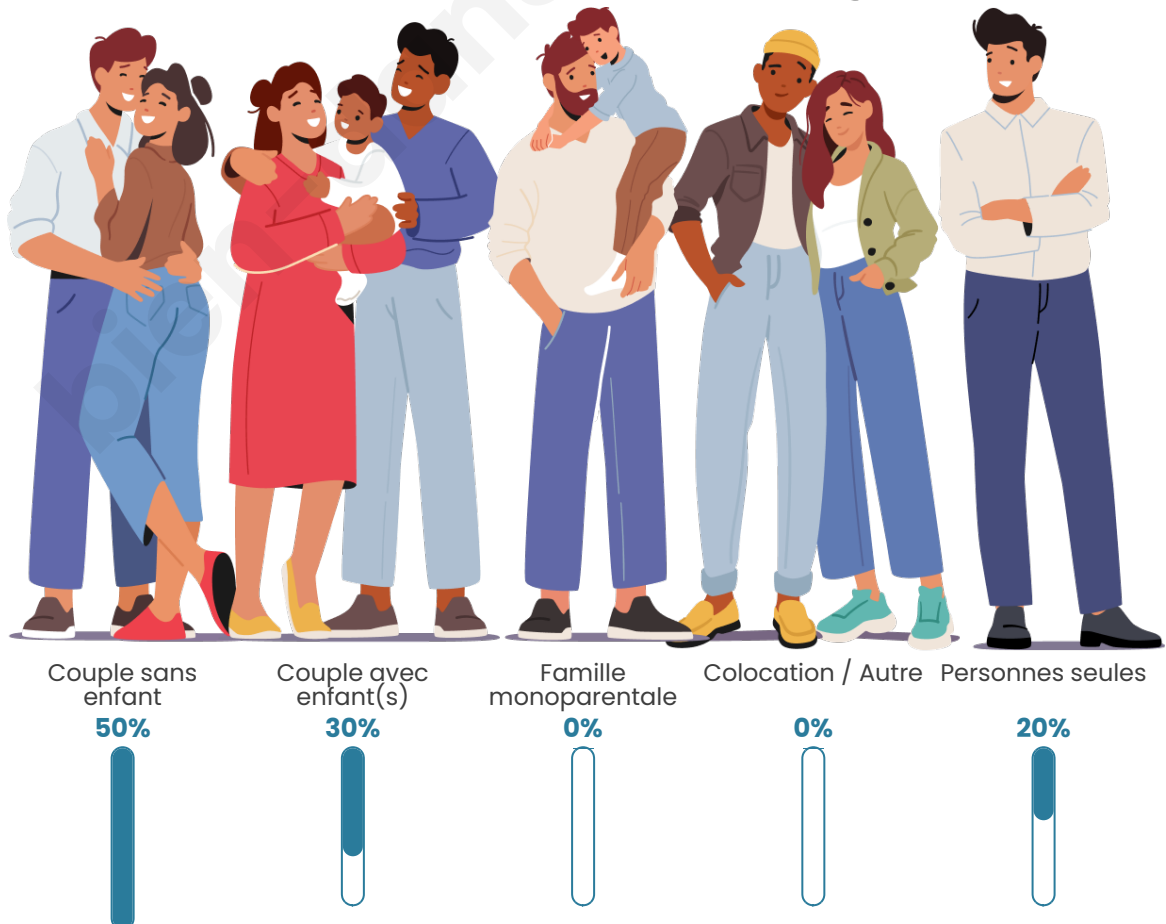

Statistiques sur la population

Nombre d'habitants

112

Age moyen

50 ans

Pop active

48.2%

Taux chômage

Tranche d'âge

Activité professionnelle

Niveau de diplôme

Composition des ménages

Profils électoraux

Premier tour

	Marine LE PEN	39.47 %
	Emmanuel MACRON	34.21 %
	Jean-Luc MÉLENCHON	9.21 %
	Éric ZEMMOUR	6.58 %
	Jean LASSALLE	2.63 %
	Nicolas DUPONT-AIGNAN	2.63 %
	Nathalie ARTHAUD	1.32 %
	Fabien ROUSSEL	1.32 %
	Valérie PÉCRESSE	1.32 %
	Philippe POUTOU	1.32 %
	Anne HIDALGO	0.00 %
	Yannick JADOT	0.00 %