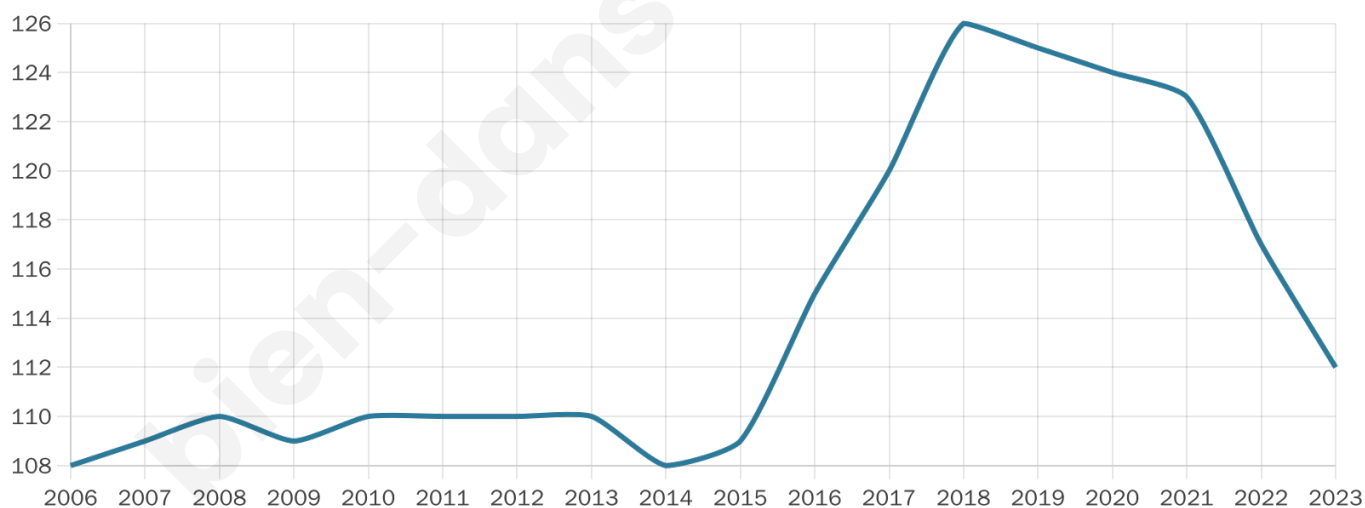

Statistiques sur la population

Nombre d'habitants

112

Age moyen

50 ans

Pop active

48.2%

Taux chômage

6.6%

Pop densité

9 h/km²

Revenu moyen

21 990 €/an

Evolution du nombre d'habitants

Sources : Institut national de la statistique et des études économiques (insee) selon Les dernières parutions officielles de 2024 portant sur les années 2020, 2021 et 2022.

Tranche d'âge

Activité professionnelle

Niveau de diplôme

Composition des ménages

Profils électoraux

Premier tour

	Marine LE PEN	39.47 %
	Emmanuel MACRON	34.21 %
	Jean-Luc MÉLENCHON	9.21 %
	Éric ZEMMOUR	6.58 %
	Jean LASSALLE	2.63 %
	Nicolas DUPONT-AIGNAN	2.63 %
	Nathalie ARTHAUD	1.32 %
	Fabien ROUSSEL	1.32 %
	Valérie PÉCRESSE	1.32 %
	Philippe POUTOU	1.32 %
	Anne HIDALGO	0.00 %
	Yannick JADOT	0.00 %