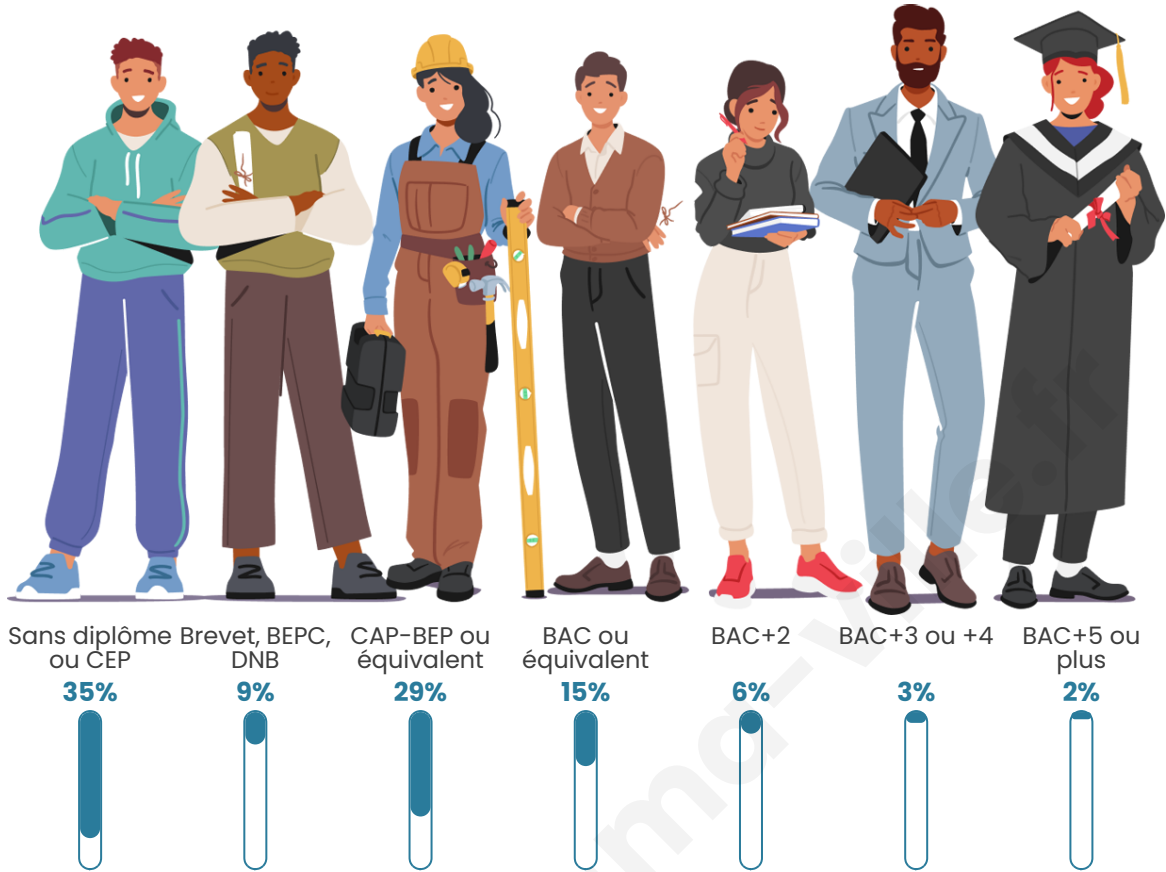

Statistiques sur la population

Nombre d'habitants

112

Age moyen

50 ans

Pop active

48.2%

Taux chômage

Tranche d'âge

Activité professionnelle

Niveau de diplôme

Composition des ménages

Profils électoraux

Premier tour

	Marine LE PEN	39.47 %
	Emmanuel MACRON	34.21 %
	Jean-Luc MÉLENCHON	9.21 %
	Éric ZEMMOUR	6.58 %
	Jean LASSALLE	2.63 %
	Nicolas DUPONT-AIGNAN	2.63 %
	Nathalie ARTHAUD	1.32 %
	Fabien ROUSSEL	1.32 %
	Valérie PÉCRESSE	1.32 %
	Philippe POUTOU	1.32 %
	Anne HIDALGO	0.00 %
	Yannick JADOT	0.00 %