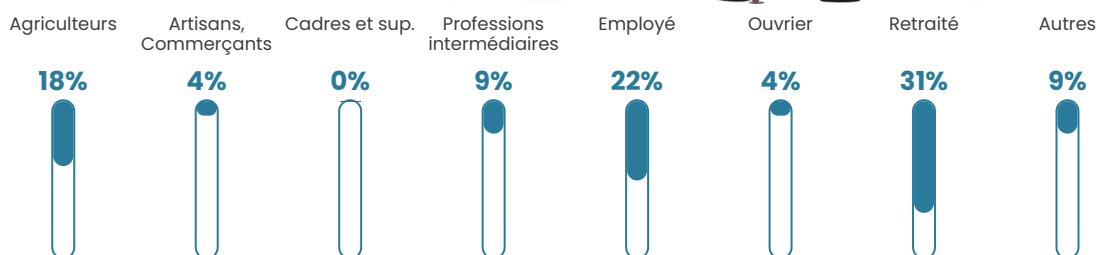

6.6%

Pop densité

9 h/km²

Revenu moyen

21 990 €/an

Evolution du nombre d'habitants

Sources : Institut national de la statistique et des études économiques (insee) selon Les dernières parutions officielles de 2024 portant sur les années 2020, 2021 et 2022.

Tranche d'âge

Activité professionnelle

Niveau de diplôme

Composition des ménages

Profils électoraux

Premier tour

	Marine LE PEN	39.47 %
	Emmanuel MACRON	34.21 %
	Jean-Luc MÉLENCHON	9.21 %
	Éric ZEMMOUR	6.58 %
	Jean LASSALLE	2.63 %
	Nicolas DUPONT-AIGNAN	2.63 %
	Nathalie ARTHAUD	1.32 %
	Fabien ROUSSEL	1.32 %
	Valérie PÉCRESSE	1.32 %
	Philippe POUTOU	1.32 %
	Anne HIDALGO	0.00 %
	Yannick JADOT	0.00 %