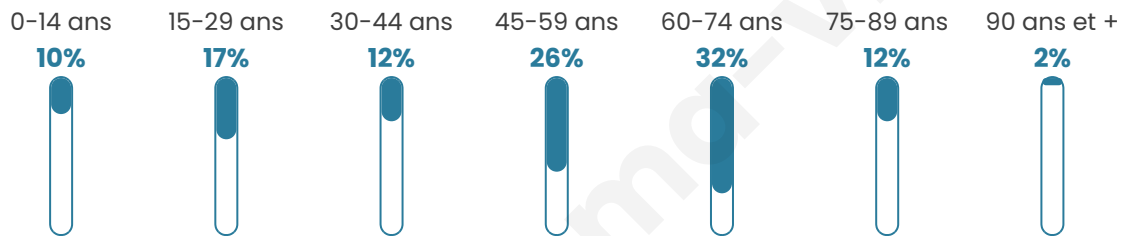

Statistiques sur la population

Nombre d'habitants

112

Age moyen

50 ans

Pop active

48.2%

Taux chômage

6.6%

Pop densité

9 h/km²

Revenu moyen

21 990 €/an

Evolution du nombre d'habitants

Sources : Institut national de la statistique et des études économiques (insee) selon Les dernières parutions officielles de 2024 portant sur les années 2020, 2021 et 2022.

Tranche d'âge

Activité professionnelle

Niveau de diplôme

Composition des ménages

Profils électoraux

Premier tour

	Marine LE PEN	39.47 %
	Emmanuel MACRON	34.21 %
	Jean-Luc MÉLENCHON	9.21 %
	Éric ZEMMOUR	6.58 %
	Jean LASSALLE	2.63 %
	Nicolas DUPONT-AIGNAN	2.63 %
	Nathalie ARTHAUD	1.32 %
	Fabien ROUSSEL	1.32 %
	Valérie PÉCRESSE	1.32 %
	Philippe POUTOU	1.32 %
	Anne HIDALGO	0.00 %
	Yannick JADOT	0.00 %

101 inscrits

Participation : 78.22%

Votes blancs : 1.27%

Votes nuls : 2.53%

Second tour

	Emmanuel MACRON	42,25 %
	Marine LE PEN	57,75 %

101 inscrits

Participation : 79.21%