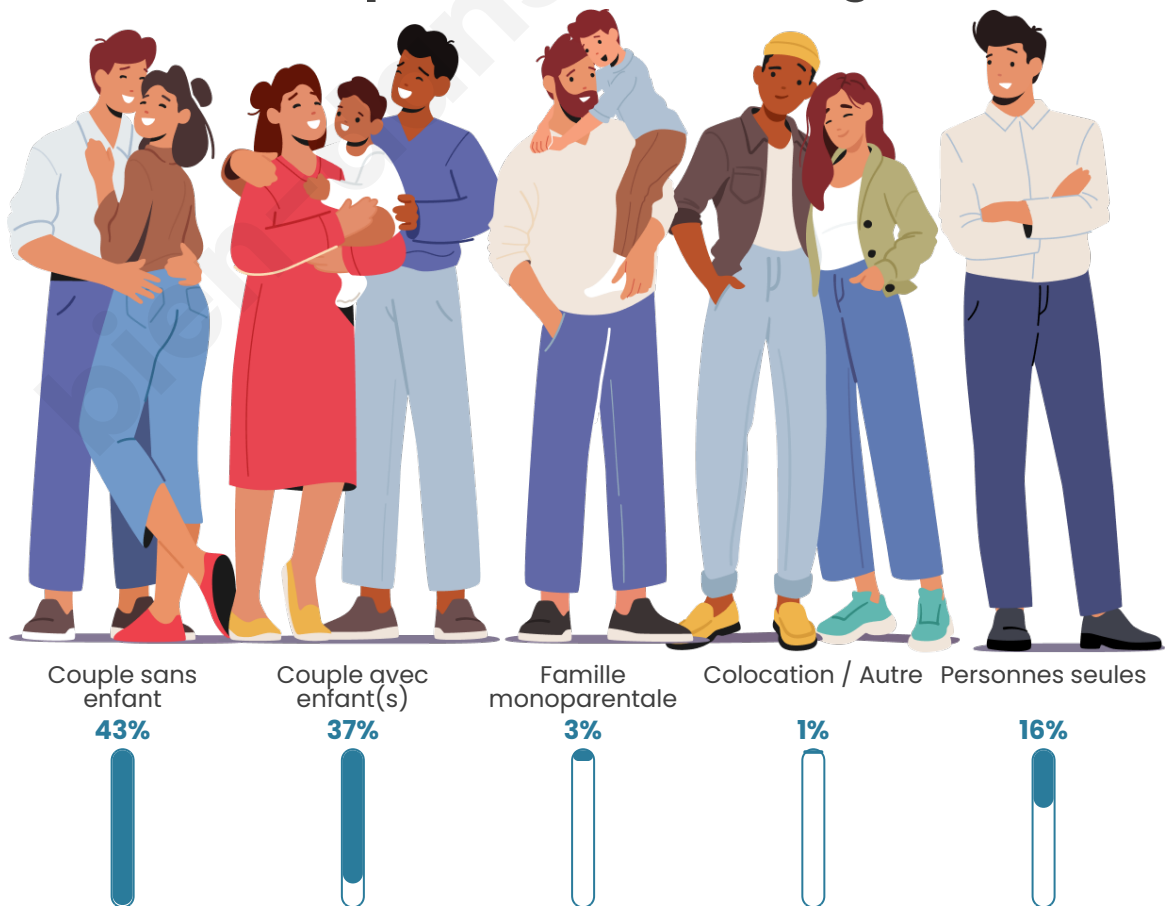

Tranche d'âge

Activité professionnelle

Niveau de diplôme

Composition des ménages

Profils électoraux

Premier tour

	Emmanuel MACRON	44.77 %
	Marine LE PEN	19.17 %
	Jean-Luc MÉLENCHON	9.69 %
	Éric ZEMMOUR	6.10 %
	Valérie PÉCRESE	5.45 %
	Yannick JADOT	4.25 %
	Jean LASSALLE	3.59 %
	Nicolas DUPONT-AIGNAN	2.40 %
	Philippe POUTOU	1.74 %
	Anne HIDALGO	1.53 %
	Fabien ROUSSEL	0.87 %
	Nathalie ARTHAUD	0.44 %