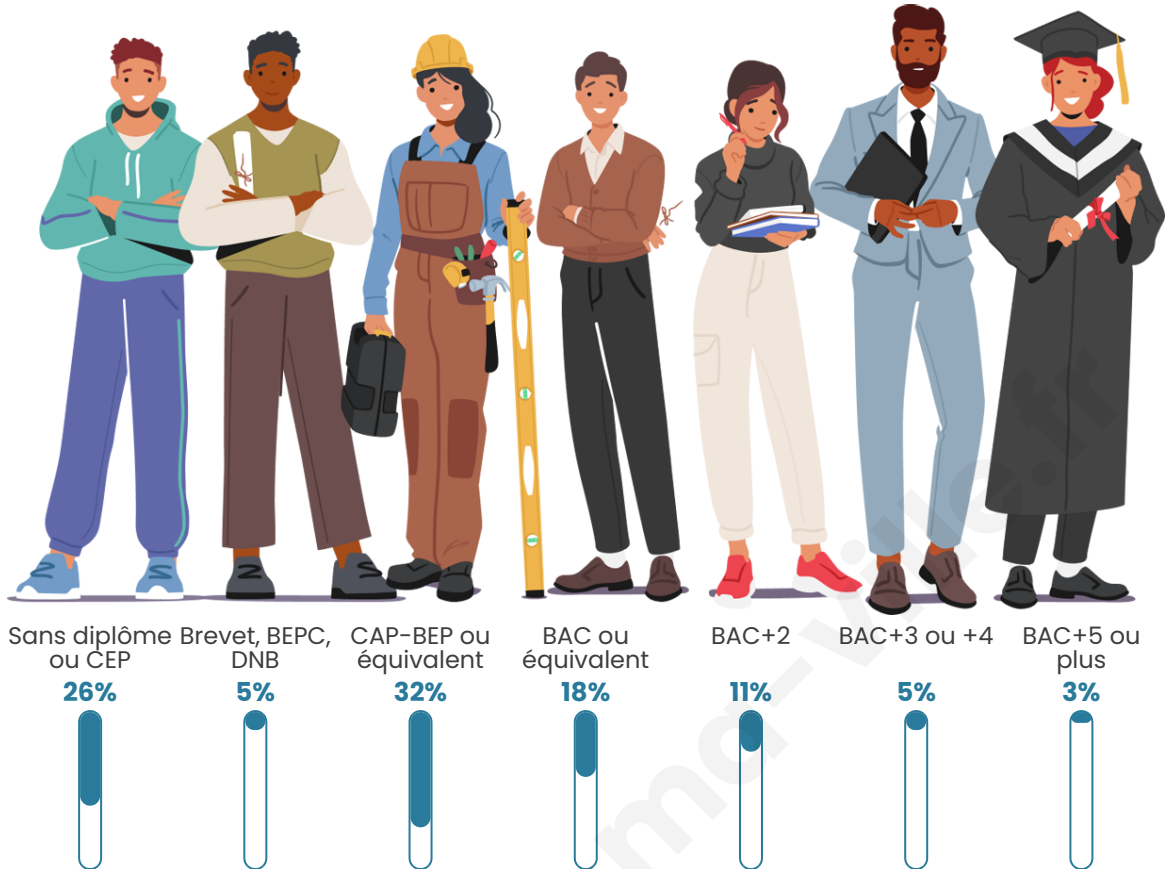

Age moyen

42 ans

Pop active

46.2%

Taux chômage

4.9%

Pop densité

68 h/km²

Tranche d'âge

Activité professionnelle

Niveau de diplôme

Composition des ménages

Profils électoraux

Premier tour

	Emmanuel MACRON	44.77 %
	Marine LE PEN	19.17 %
	Jean-Luc MÉLENCHON	9.69 %
	Éric ZEMMOUR	6.10 %
	Valérie PÉCRESSÉ	5.45 %
	Yannick JADOT	4.25 %
	Jean LASSALLE	3.59 %
	Nicolas DUPONT- AIGNAN	2.40 %
	Philippe POUTOU	1.74 %
	Anne HIDALGO	1.53 %
	Fabien ROUSSEL	0.87 %
	Nathalie ARTHAUD	0.44 %