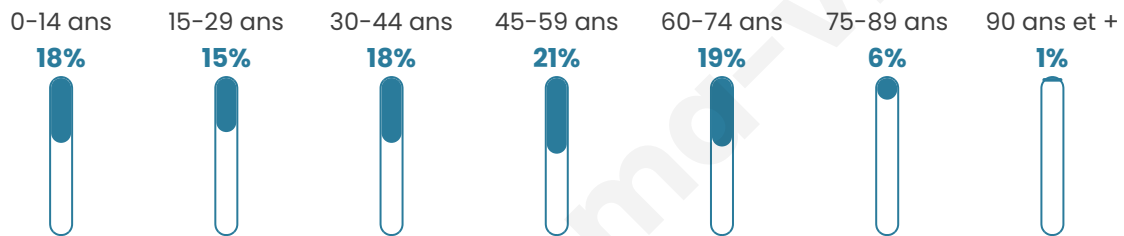

Age moyen

42 ans

Pop active

46.2%

Taux chômage

4.9%

Pop densité

68 h/km²

Revenu moyen

21 890 €/an

Evolution du nombre d'habitants

Sources : Institut national de la statistique et des études économiques (insee) selon Les dernières parutions officielles de 2024 portant sur les années 2020, 2021 et 2022.

Tranche d'âge

Activité professionnelle

Niveau de diplôme

Composition des ménages

Profils électoraux

Premier tour

	Emmanuel MACRON	44.77 %
	Marine LE PEN	19.17 %
	Jean-Luc MÉLENCHON	9.69 %
	Éric ZEMMOUR	6.10 %
	Valérie PÉCRESE	5.45 %
	Yannick JADOT	4.25 %
	Jean LASSALLE	3.59 %
	Nicolas DUPONT-AIGNAN	2.40 %
	Philippe POUTOU	1.74 %
	Anne HIDALGO	1.53 %
	Fabien ROUSSEL	0.87 %
	Nathalie ARTHAUD	0.44 %

1153 inscrits

Participation : 81.96%
Votes blancs : 2.01%
Votes nuls : 0.85%

Second tour

	Emmanuel MACRON	66,41 %
	Marine LE PEN	33,59 %

1155 inscrits

Participation : 83.55%
Votes blancs : 5.28%
Votes nuls : 1.87%