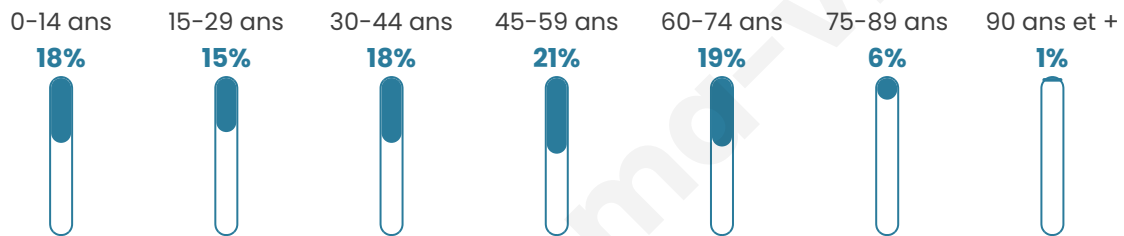

Age moyen

42 ans

Pop active

46.2%

Taux chômage

4.9%

Pop densité

68 h/km²

Revenu moyen

21 890 €/an

Evolution du nombre d'habitants

Sources : Institut national de la statistique et des études économiques (insee) selon Les dernières parutions officielles de 2024 portant sur les années 2020, 2021 et 2022.

Tranche d'âge

Activité professionnelle

Niveau de diplôme

Composition des ménages

Profils électoraux

Premier tour

	Emmanuel MACRON	44.77 %
	Marine LE PEN	19.17 %
	Jean-Luc MÉLENCHON	9.69 %
	Éric ZEMMOUR	6.10 %
	Valérie PÉCRESSÉ	5.45 %
	Yannick JADOT	4.25 %
	Jean LASSALLE	3.59 %
	Nicolas DUPONT- AIGNAN	2.40 %
	Philippe POUTOU	1.74 %
	Anne HIDALGO	1.53 %
	Fabien ROUSSEL	0.87 %
	Nathalie ARTHAUD	0.44 %

1 153 inscrits

Participation : 81.96%

Votes blancs : 2.01%

Votes nuls : 0.85%

Second tour

	Emmanuel MACRON	66,41 %
	Marine LE PEN	33,59 %

1 155 inscrits

Participation : 83.55%