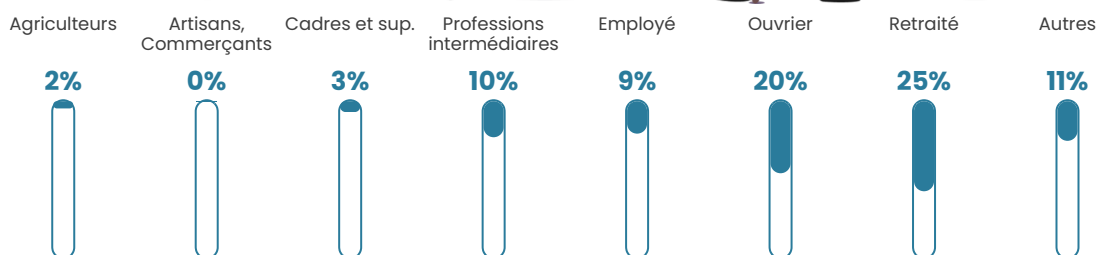

Revenu moyen

21 890 €/an

Evolution du nombre d'habitants

Sources : Institut national de la statistique et des études économiques (insee) selon Les dernières parutions officielles de 2024 portant sur les années 2020, 2021 et 2022.

Tranche d'âge

Activité professionnelle

Niveau de diplôme

Composition des ménages

Profils électoraux

Premier tour

	Emmanuel MACRON	44.77 %
	Marine LE PEN	19.17 %
	Jean-Luc MÉLENCHON	9.69 %
	Éric ZEMMOUR	6.10 %
	Valérie PÉCRESSÉ	5.45 %
	Yannick JADOT	4.25 %
	Jean LASSALLE	3.59 %
	Nicolas DUPONT- AIGNAN	2.40 %
	Philippe POUTOU	1.74 %
	Anne HIDALGO	1.53 %
	Fabien ROUSSEL	0.87 %
	Nathalie ARTHAUD	0.44 %