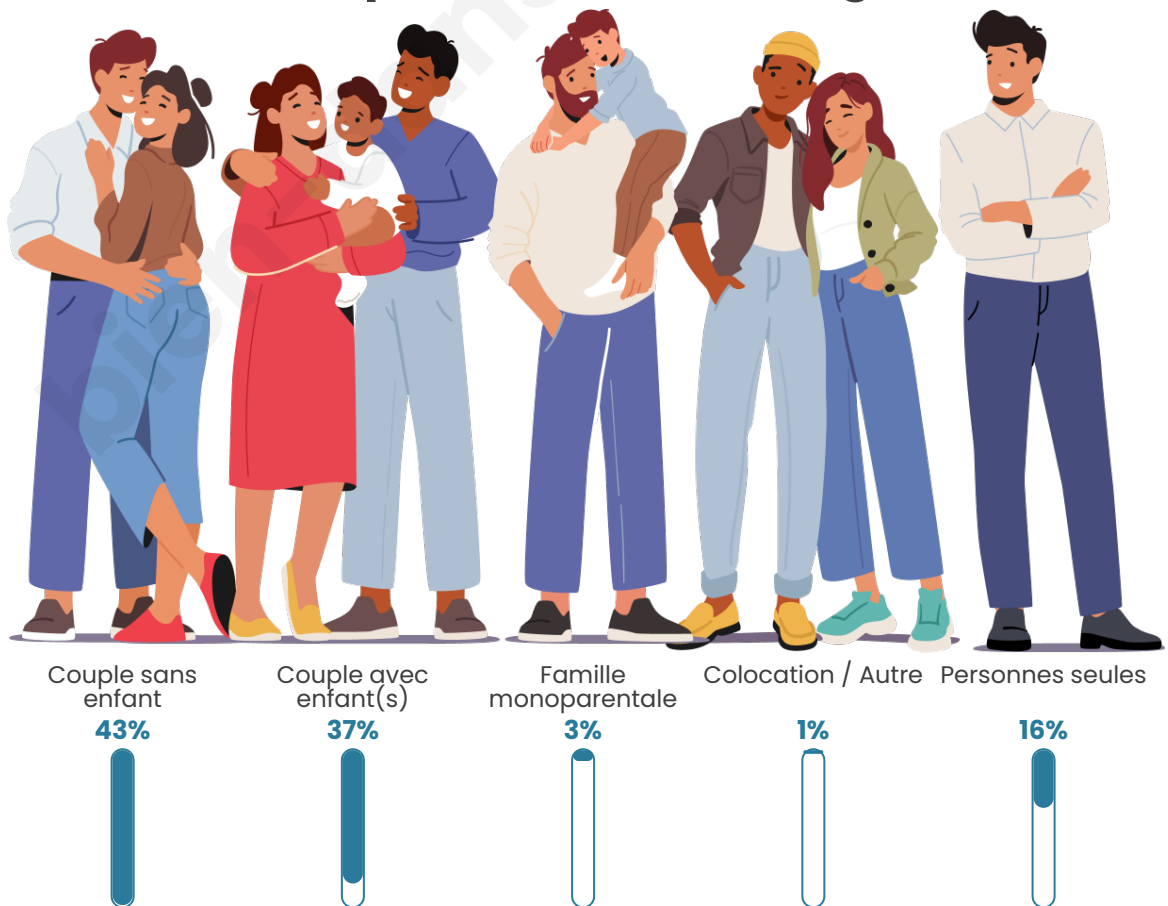

Tranche d'âge

Activité professionnelle

Niveau de diplôme

Composition des ménages

Profils électoraux

Premier tour

	Emmanuel MACRON	44.77 %
	Marine LE PEN	19.17 %
	Jean-Luc MÉLENCHON	9.69 %
	Éric ZEMMOUR	6.10 %
	Valérie PÉCRESSÉ	5.45 %
	Yannick JADOT	4.25 %
	Jean LASSALLE	3.59 %
	Nicolas DUPONT- AIGNAN	2.40 %
	Philippe POUTOU	1.74 %
	Anne HIDALGO	1.53 %
	Fabien ROUSSEL	0.87 %
	Nathalie ARTHAUD	0.44 %