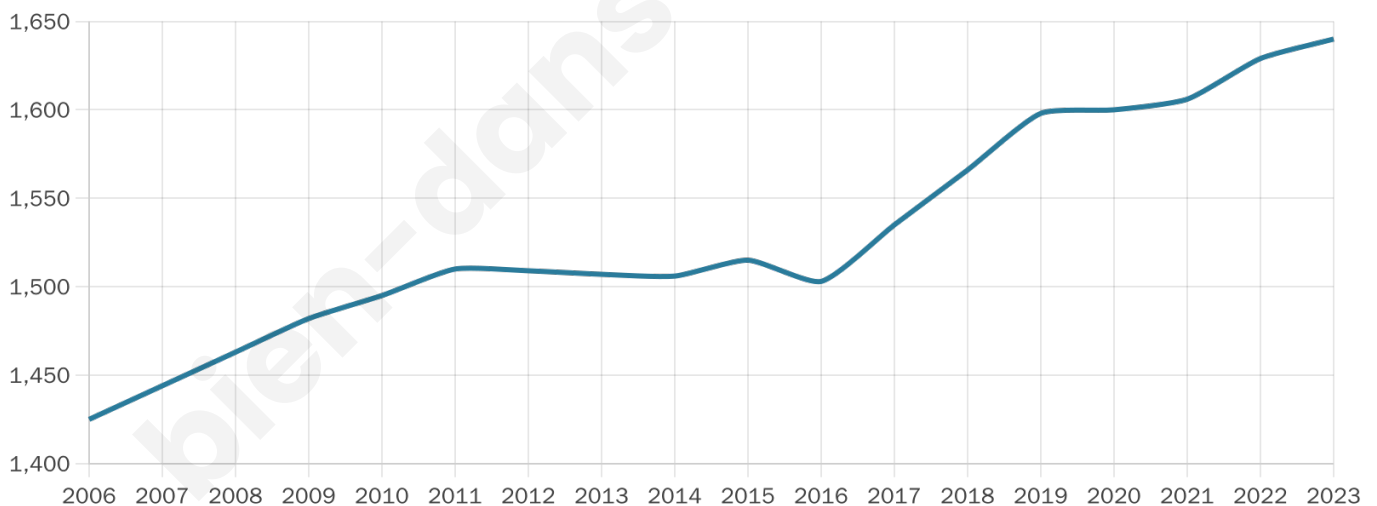

Situation géographique

i Informations clés

- **Région** : Pays de la Loire
- **Département** : Vendée
- **Code postal** : 85110
- **Superficie** : 24 km²

Statistiques sur la population

Nombre d'habitants

1 640

Age moyen

42 ans

Pop active

46.2%

Taux chômage

4.9%

Pop densité

68 h/km²

Revenu moyen

21 890 €/an

Evolution du nombre d'habitants

Sources : Institut national de la statistique et des études économiques (insee) selon Les dernières parutions officielles de 2024 portant sur les années 2020, 2021 et 2022.