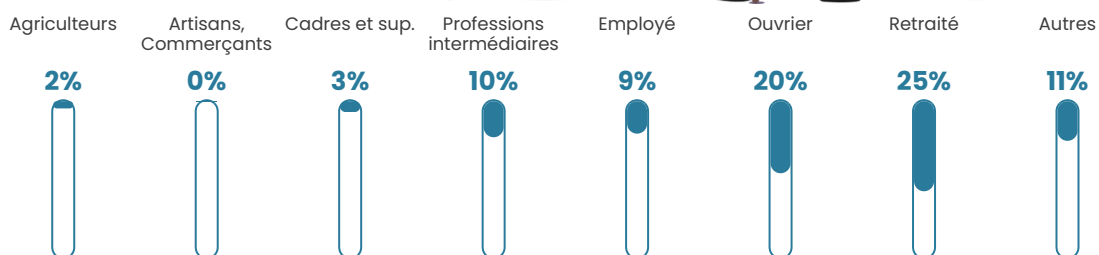

Revenu moyen

21 890 €/an

Evolution du nombre d'habitants

Sources : Institut national de la statistique et des études économiques (insee) selon Les dernières parutions officielles de 2024 portant sur les années 2020, 2021 et 2022.

Tranche d'âge

Activité professionnelle

Niveau de diplôme

Composition des ménages

Profils électoraux

Premier tour

	Emmanuel MACRON	44.77 %
	Marine LE PEN	19.17 %
	Jean-Luc MÉLENCHON	9.69 %
	Éric ZEMMOUR	6.10 %
	Valérie PÉCRESE	5.45 %
	Yannick JADOT	4.25 %
	Jean LASSALLE	3.59 %
	Nicolas DUPONT-AIGNAN	2.40 %
	Philippe POUTOU	1.74 %
	Anne HIDALGO	1.53 %
	Fabien ROUSSEL	0.87 %
	Nathalie ARTHAUD	0.44 %