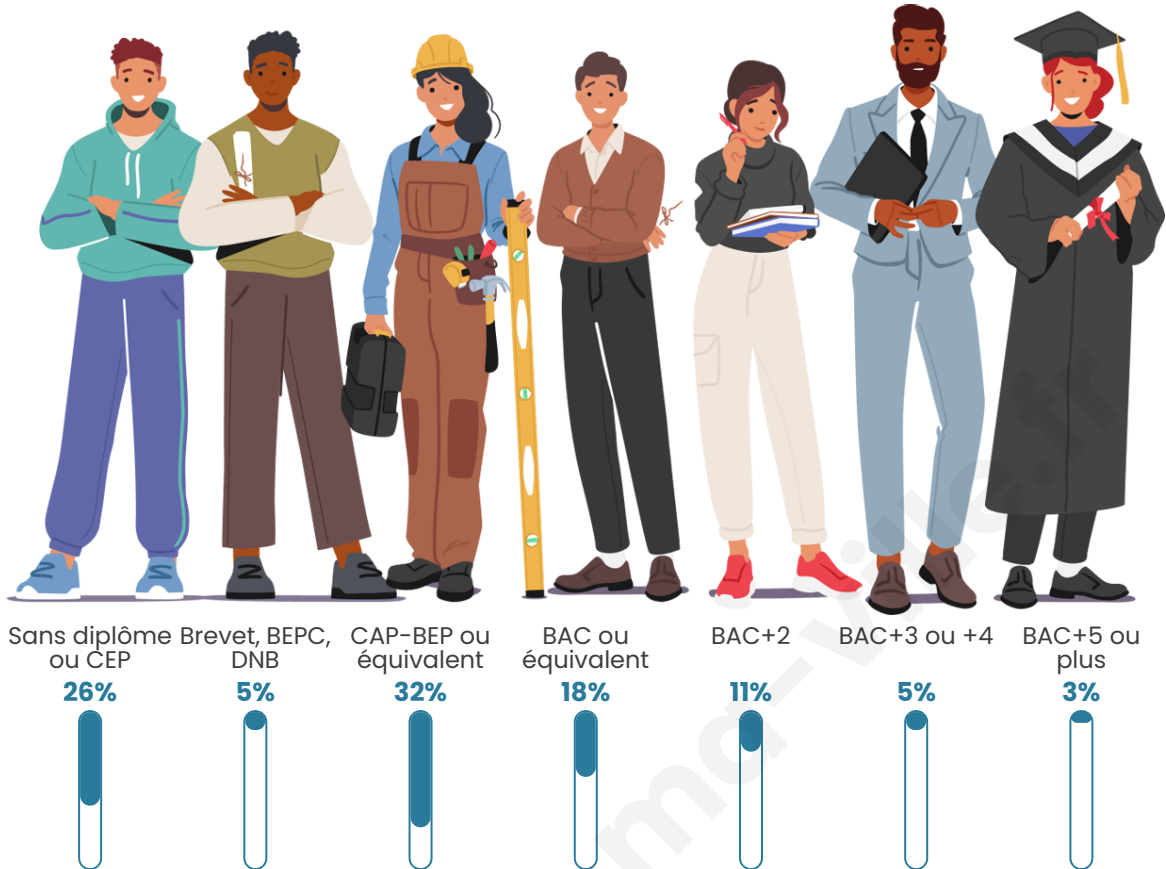

Age moyen

42 ans

Pop active

46.2%

Taux chômage

4.9%

Pop densité

68 h/km²

Tranche d'âge

Activité professionnelle

Niveau de diplôme

Composition des ménages

Profils électoraux

Premier tour

	Emmanuel MACRON	44.77 %
	Marine LE PEN	19.17 %
	Jean-Luc MÉLENCHON	9.69 %
	Éric ZEMMOUR	6.10 %
	Valérie PÉCRESE	5.45 %
	Yannick JADOT	4.25 %
	Jean LASSALLE	3.59 %
	Nicolas DUPONT-AIGNAN	2.40 %
	Philippe POUTOU	1.74 %
	Anne HIDALGO	1.53 %
	Fabien ROUSSEL	0.87 %
	Nathalie ARTHAUD	0.44 %