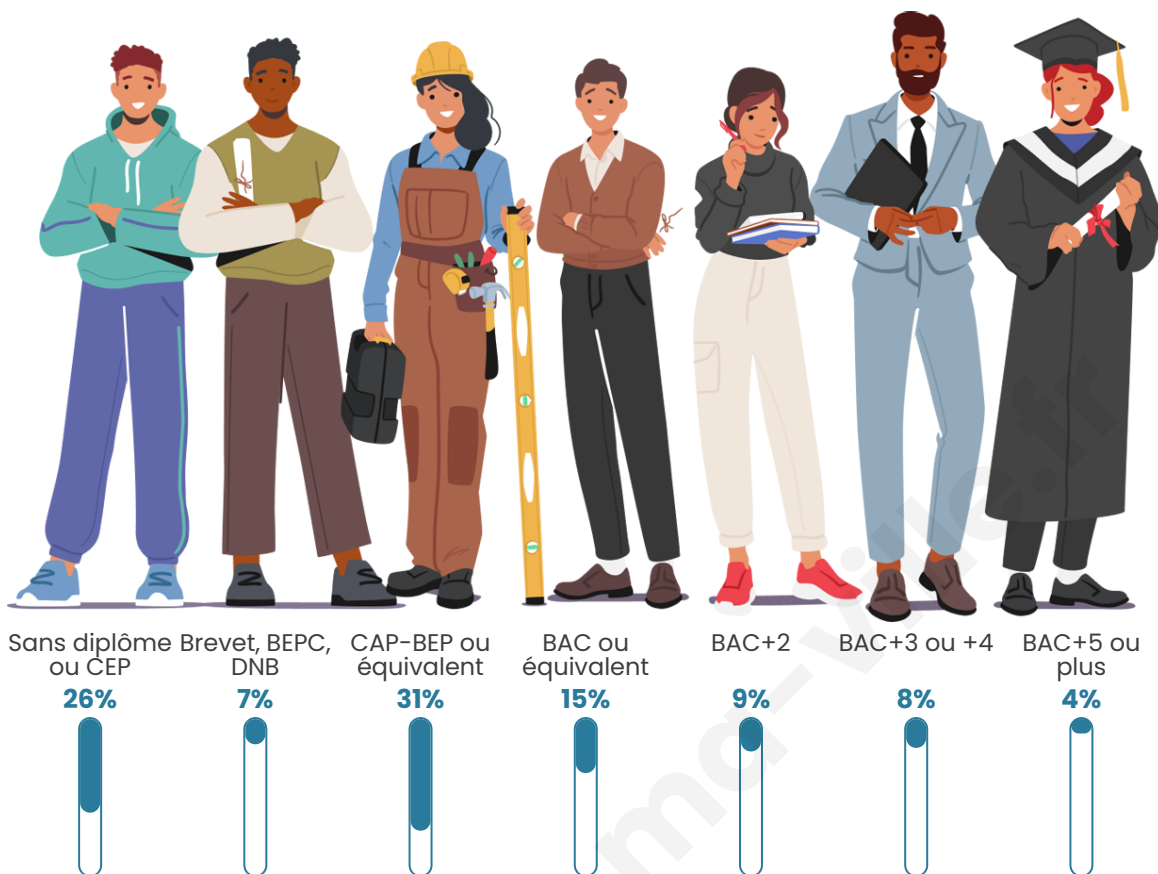

Tranche d'âge

Activité professionnelle

Niveau de diplôme

Composition des ménages

Profils électoraux

Premier tour

	Emmanuel MACRON	32.19 %
	Marine LE PEN	27.38 %
	Jean-Luc MÉLENCHON	17.87 %
	Jean LASSALLE	3.93 %
	Yannick JADOT	3.55 %
	Éric ZEMMOUR	3.42 %
	Valérie PÉCRESE	2.79 %
	Fabien ROUSSEL	2.66 %
	Nicolas DUPONT- AIGNAN	2.28 %
	Anne HIDALGO	2.15 %
	Nathalie ARTHAUD	0.89 %
	Philippe POUTOU	0.89 %