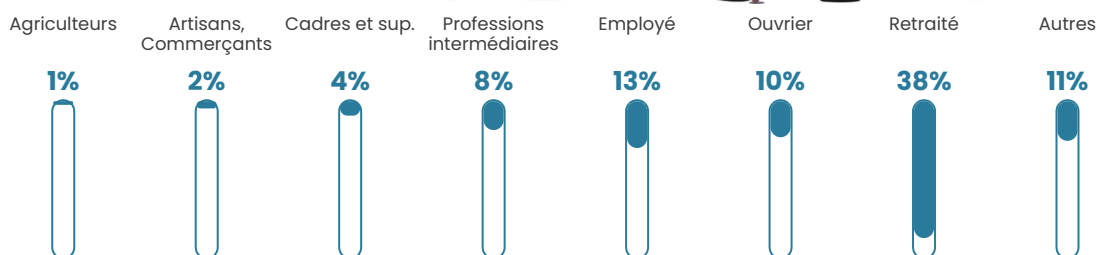

72 h/km²

Revenu moyen

22 950 €/an

Evolution du nombre d'habitants

Sources : Institut national de la statistique et des études économiques (insee) selon Les dernières parutions officielles de 2024 portant sur les années 2020, 2021 et 2022.

Tranche d'âge

Activité professionnelle

Niveau de diplôme

Composition des ménages

Profils électoraux

Premier tour

	Emmanuel MACRON	32.19 %
	Marine LE PEN	27.38 %
	Jean-Luc MÉLENCHON	17.87 %
	Jean LASSALLE	3.93 %
	Yannick JADOT	3.55 %
	Éric ZEMMOUR	3.42 %
	Valérie PÉCRESE	2.79 %
	Fabien ROUSSEL	2.66 %
	Nicolas DUPONT- AIGNAN	2.28 %
	Anne HIDALGO	2.15 %
	Nathalie ARTHAUD	0.89 %
	Philippe POUTOU	0.89 %