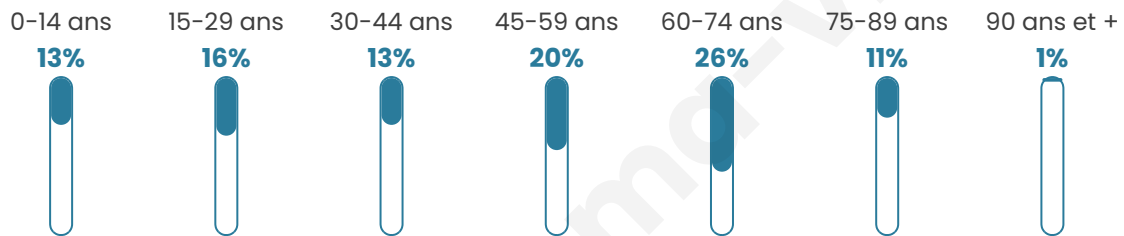

1 299

Age moyen

47 ans

Pop active

42.6%

Taux chômage

8.5%

Pop densité

72 h/km²

Revenu moyen

22 950 €/an

Evolution du nombre d'habitants

Sources : Institut national de la statistique et des études économiques (insee) selon Les dernières parutions officielles de 2024 portant sur les années 2020, 2021 et 2022.

Tranche d'âge

Activité professionnelle

Niveau de diplôme

Composition des ménages

Profils électoraux

Premier tour

	Emmanuel MACRON	32.19 %
	Marine LE PEN	27.38 %
	Jean-Luc MÉLENCHON	17.87 %
	Jean LASSALLE	3.93 %
	Yannick JADOT	3.55 %
	Éric ZEMMOUR	3.42 %
	Valérie PÉCRESE	2.79 %
	Fabien ROUSSEL	2.66 %
	Nicolas DUPONT- AIGNAN	2.28 %
	Anne HIDALGO	2.15 %
	Nathalie ARTHAUD	0.89 %
	Philippe POUTOU	0.89 %