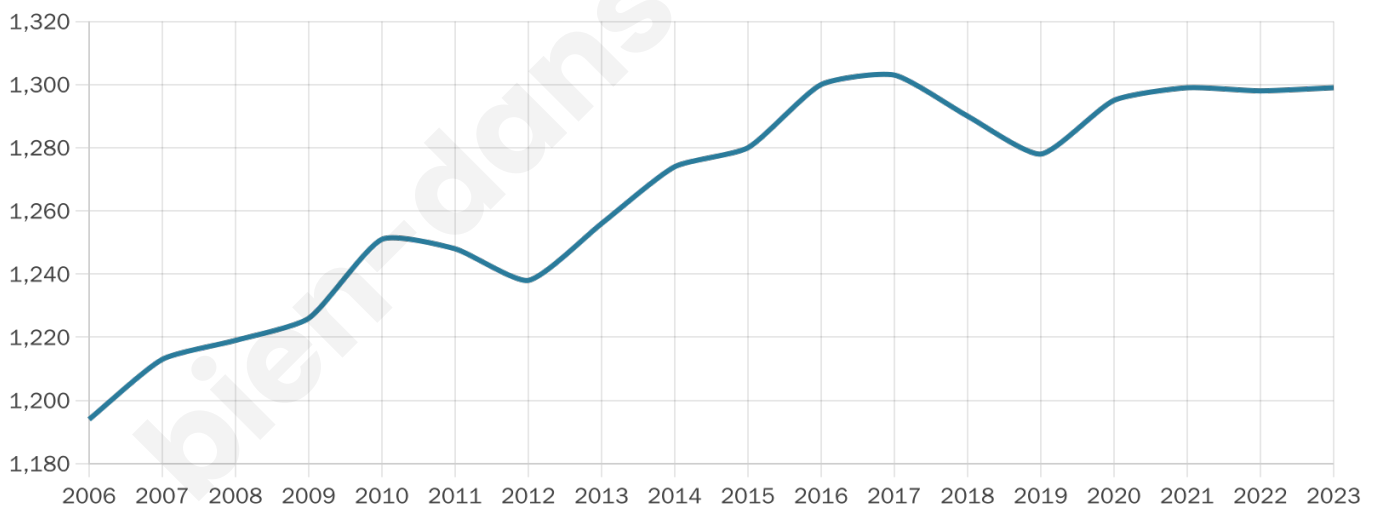

1 299

Age moyen

47 ans

Pop active

42.6%

Taux chômage

8.5%

Pop densité

72 h/km²

Revenu moyen

22 950 €/an

Evolution du nombre d'habitants

Sources : Institut national de la statistique et des études économiques (insee) selon Les dernières parutions officielles de 2024 portant sur les années 2020, 2021 et 2022.