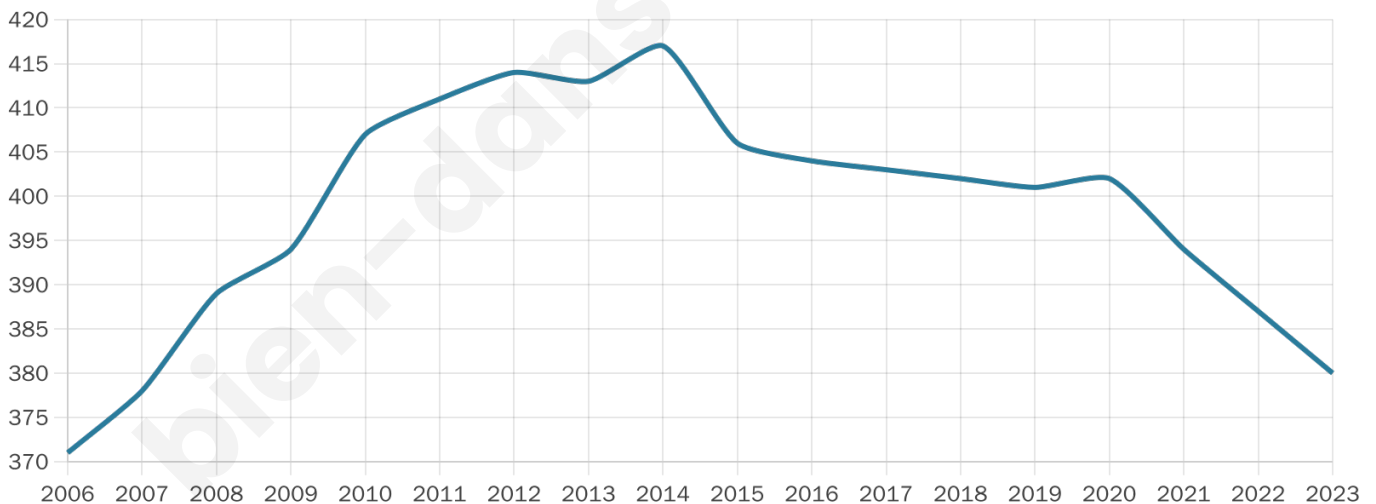

380

Age moyen

47 ans

Pop active

44.5%

Taux chômage

5.4%

Pop densité

27 h/km²

Revenu moyen

19 770 €/an

Evolution du nombre d'habitants

Sources : Institut national de la statistique et des études économiques (insee) selon Les dernières parutions officielles de 2024 portant sur les années 2020, 2021 et 2022.