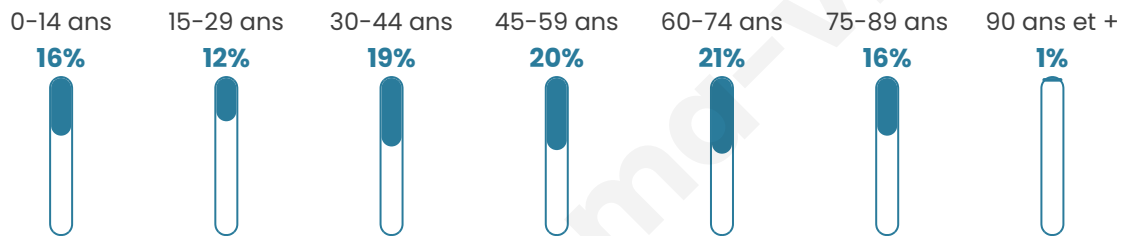

380

Age moyen

47 ans

Pop active

44.5%

Taux chômage

5.4%

Pop densité

27 h/km²

Revenu moyen

19 770 €/an

Evolution du nombre d'habitants

Sources : Institut national de la statistique et des études économiques (insee) selon Les dernières parutions officielles de 2024 portant sur les années 2020, 2021 et 2022.

Tranche d'âge

Activité professionnelle

Niveau de diplôme

Composition des ménages

Profils électoraux

Premier tour

	Marine LE PEN	35.03 %
	Emmanuel MACRON	26.90 %
	Jean-Luc MÉLENCHON	15.23 %
	Nicolas DUPONT-AIGNAN	4.57 %
	Éric ZEMMOUR	3.55 %
	Valérie PÉCRESSÉ	3.55 %
	Fabien ROUSSEL	2.54 %
	Yannick JADOT	2.54 %
	Anne HIDALGO	2.03 %
	Nathalie ARTHAUD	1.52 %
	Jean LASSALLE	1.52 %
	Philippe POUTOU	1.02 %

271 inscrits

Participation : 76.38%

Votes blancs : 3.86%

Votes nuls : 0.97%

Second tour

	Emmanuel MACRON	48,26 %
	Marine LE PEN	51,74 %

270 inscrits

Participation : 79.63%