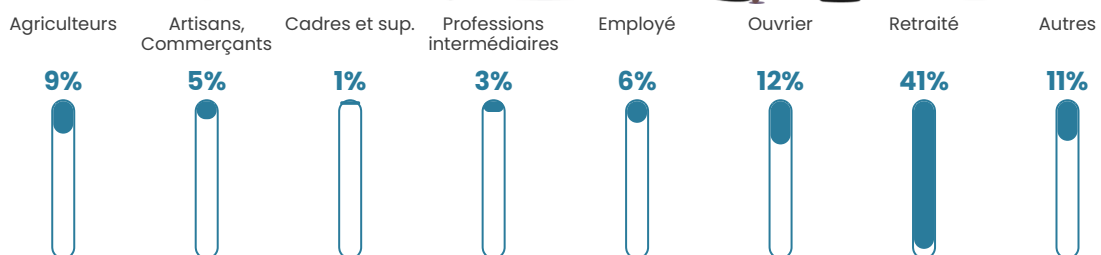

27 h/km²

Revenu moyen

19 770 €/an

Evolution du nombre d'habitants

Sources : Institut national de la statistique et des études économiques (insee) selon Les dernières parutions officielles de 2024 portant sur les années 2020, 2021 et 2022.

Tranche d'âge

Activité professionnelle

Niveau de diplôme

Composition des ménages

Profils électoraux

Premier tour

	Marine LE PEN	35.03 %
	Emmanuel MACRON	26.90 %
	Jean-Luc MÉLENCHON	15.23 %
	Nicolas DUPONT-AIGNAN	4.57 %
	Éric ZEMMOUR	3.55 %
	Valérie PÉCRESSÉ	3.55 %
	Fabien ROUSSEL	2.54 %
	Yannick JADOT	2.54 %
	Anne HIDALGO	2.03 %
	Nathalie ARTHAUD	1.52 %
	Jean LASSALLE	1.52 %
	Philippe POUTOU	1.02 %