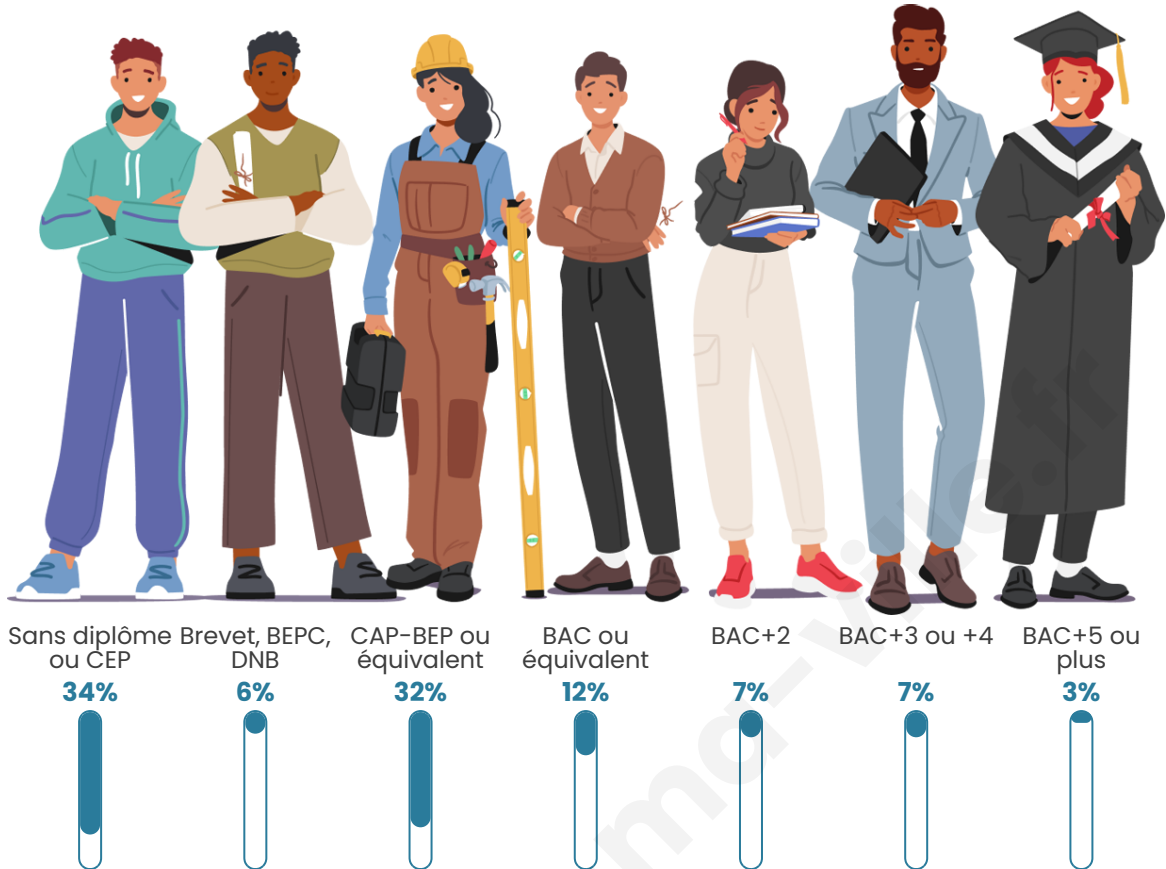

Tranche d'âge

Activité professionnelle

Niveau de diplôme

Composition des ménages

Profils électoraux

Premier tour

	Marine LE PEN	35.03 %
	Emmanuel MACRON	26.90 %
	Jean-Luc MÉLENCHON	15.23 %
	Nicolas DUPONT-AIGNAN	4.57 %
	Éric ZEMMOUR	3.55 %
	Valérie PÉCRESSÉ	3.55 %
	Fabien ROUSSEL	2.54 %
	Yannick JADOT	2.54 %
	Anne HIDALGO	2.03 %
	Nathalie ARTHAUD	1.52 %
	Jean LASSALLE	1.52 %
	Philippe POUTOU	1.02 %