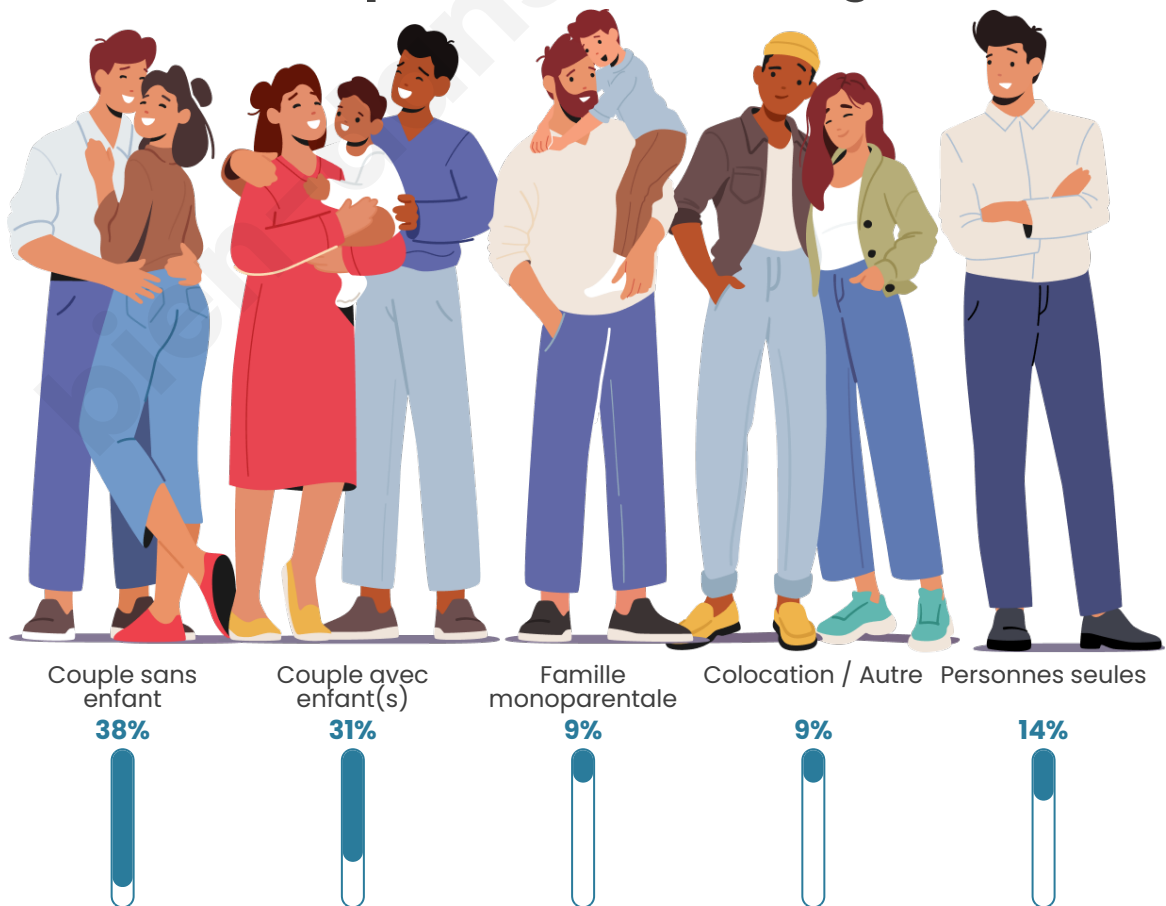

Tranche d'âge

Activité professionnelle

Niveau de diplôme

Composition des ménages

Profils électoraux

Premier tour

	Marine LE PEN	35.03 %
	Emmanuel MACRON	26.90 %
	Jean-Luc MÉLENCHON	15.23 %
	Nicolas DUPONT-AIGNAN	4.57 %
	Éric ZEMMOUR	3.55 %
	Valérie PÉCRESSÉ	3.55 %
	Fabien ROUSSEL	2.54 %
	Yannick JADOT	2.54 %
	Anne HIDALGO	2.03 %
	Nathalie ARTHAUD	1.52 %
	Jean LASSALLE	1.52 %
	Philippe POUTOU	1.02 %