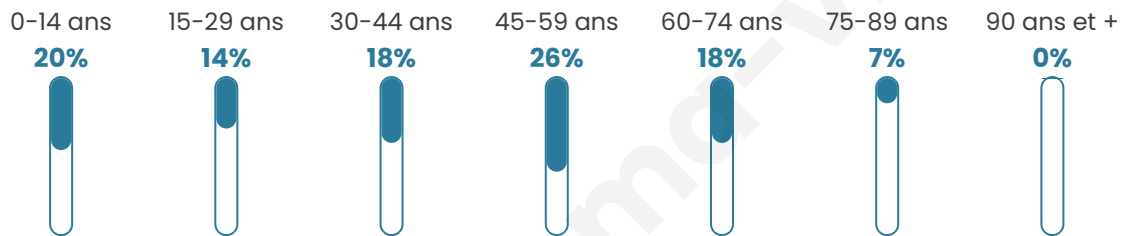

# Statistiques sur la population

Nombre d'habitants

**688**

Age moyen

**41 ans**

Pop active

**51.2%**

Taux chômage

**7.5%**

Pop densité

**43 h/km<sup>2</sup>**

Revenu moyen

**22 530 €/an**

## Evolution du nombre d'habitants

Sources : Institut national de la statistique et des études économiques (insee) selon Les dernières parutions officielles de 2024 portant sur les années 2020, 2021 et 2022.

## Tranche d'âge