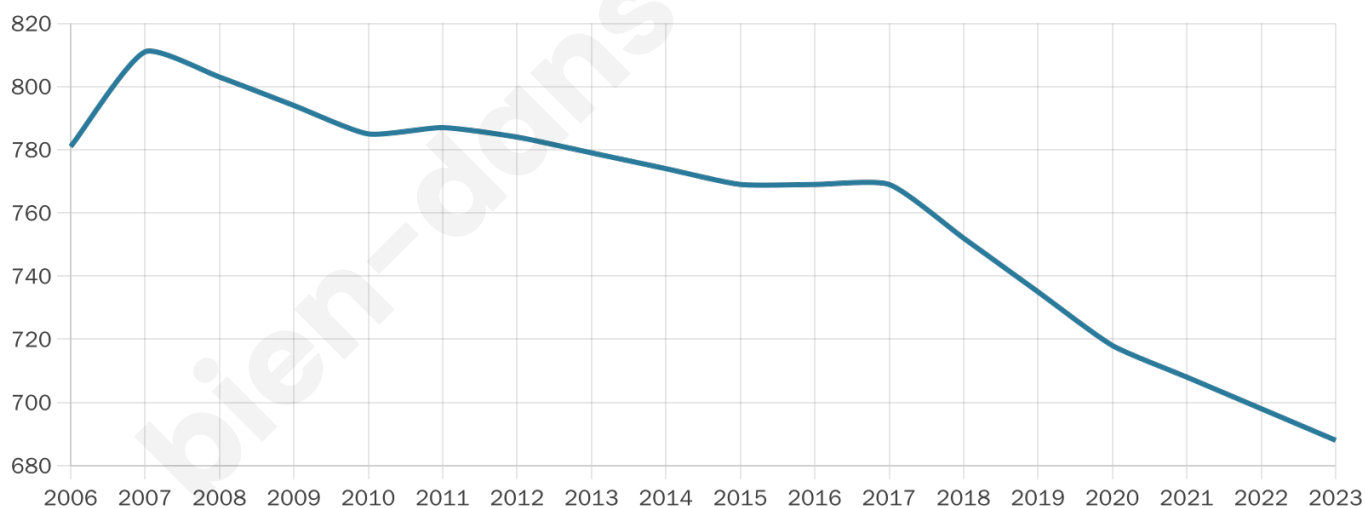

# Statistiques sur la population

Nombre d'habitants

**688**

Age moyen

**41 ans**

Pop active

**51.2%**

Taux chômage

**7.5%**

Pop densité

**43 h/km<sup>2</sup>**

Revenu moyen

**22 530 €/an**

## Evolution du nombre d'habitants

Sources : Institut national de la statistique et des études économiques (insee) selon Les dernières parutions officielles de 2024 portant sur les années 2020, 2021 et 2022.