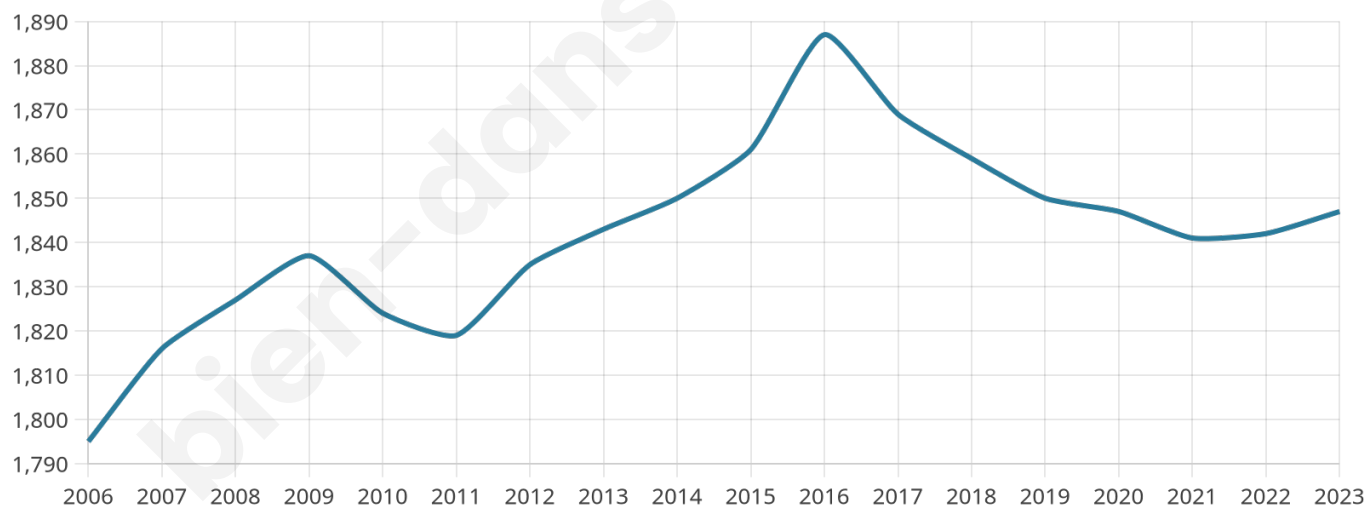

# Statistiques sur la population

Nombre d'habitants

**1 847**

Age moyen

**41 ans**

Pop active

**49.7%**

Taux chômage

**5.6%**

Pop densité

**369 h/km<sup>2</sup>**

Revenu moyen

**34 630 €/an**

## Evolution du nombre d'habitants

Sources : Institut national de la statistique et des études économiques (insee) selon Les dernières parutions officielles de 2024 portant sur les années 2020, 2021 et 2022.