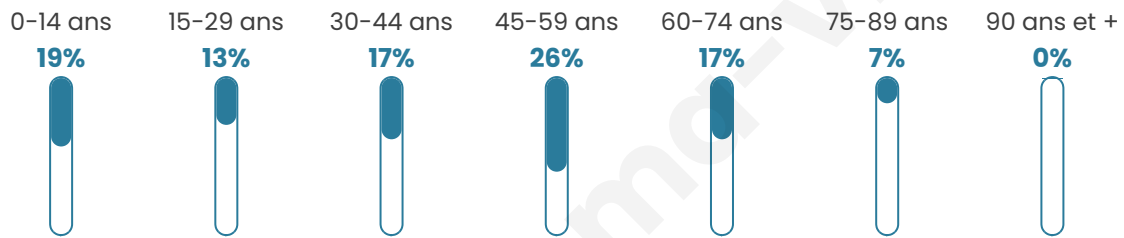

# Statistiques sur la population

Nombre d'habitants

**1 847**

Age moyen

**41 ans**

Pop active

**49.7%**

Taux chômage

**5.6%**

Pop densité

**369 h/km<sup>2</sup>**

Revenu moyen

**34 630 €/an**

## Evolution du nombre d'habitants

Sources : Institut national de la statistique et des études économiques (insee) selon Les dernières parutions officielles de 2024 portant sur les années 2020, 2021 et 2022.

## Tranche d'âge