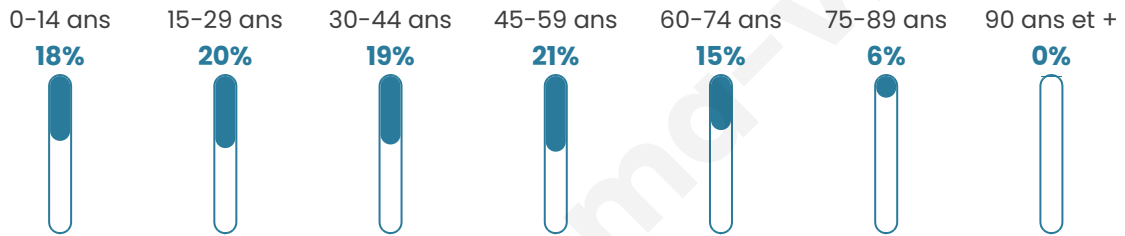

507

Age moyen

39 ans

Pop active

51.5%

Taux chômage

8.7%

Pop densité

46 h/km²

Revenu moyen

21 610 €/an

Evolution du nombre d'habitants

Sources : Institut national de la statistique et des études économiques (insee) selon Les dernières parutions officielles de 2024 portant sur les années 2020, 2021 et 2022.

Tranche d'âge

Activité professionnelle

Niveau de diplôme

Composition des ménages

Profils électoraux

Premier tour

	Marine LE PEN	29.32 %
	Emmanuel MACRON	26.18 %
	Jean-Luc MÉLENCHON	15.71 %
	Jean LASSALLE	10.47 %
	Éric ZEMMOUR	5.24 %
	Yannick JADOT	4.19 %
	Valérie PÉCRESSE	3.14 %
	Fabien ROUSSEL	2.62 %
	Nicolas DUPONT-AIGNAN	1.57 %
	Philippe POUTOU	1.05 %
	Nathalie ARTHAUD	0.52 %
	Anne HIDALGO	0.00 %

266 inscrits

Participation : 73.68%

Votes blancs : 2.55%

Votes nuls : 0.00%

Second tour

	Emmanuel MACRON	60,69 %
	Marine LE PEN	39,31 %

267 inscrits

Participation : 73.78%