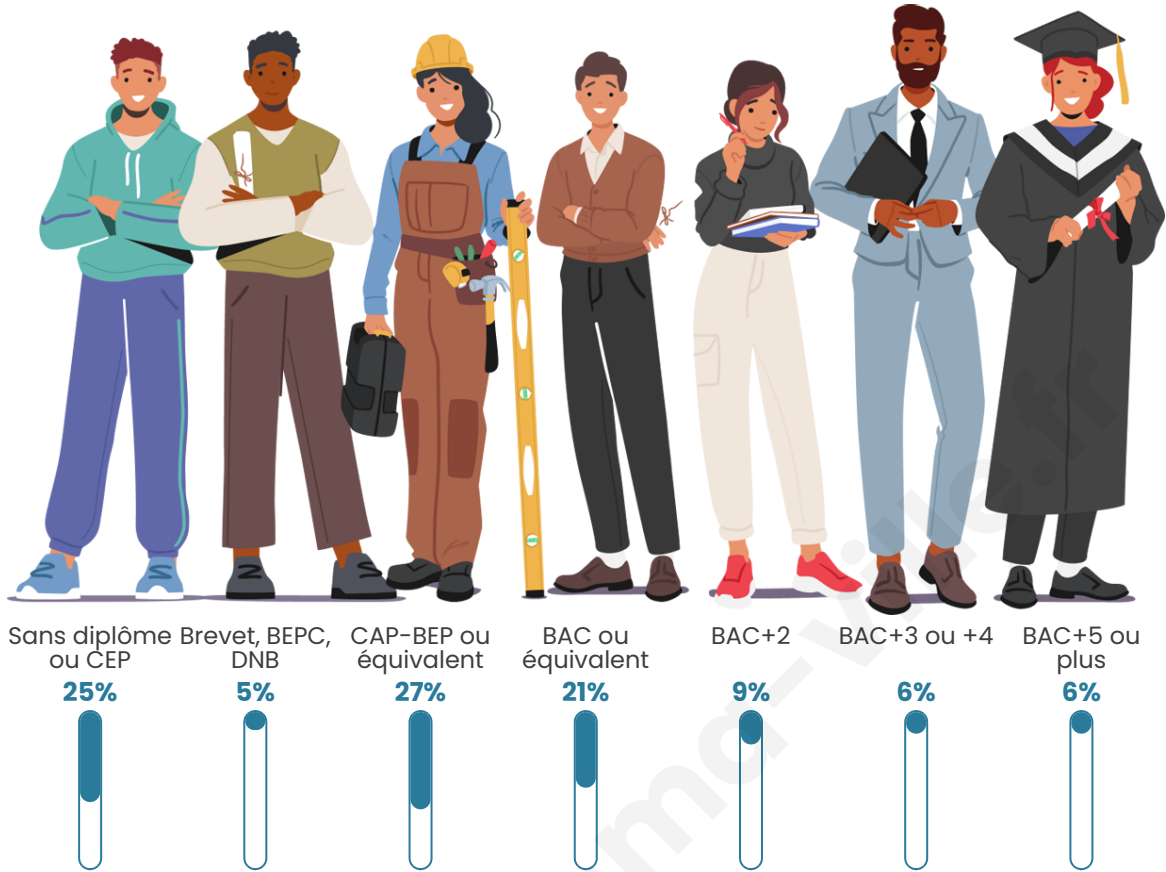

Niveau de diplôme