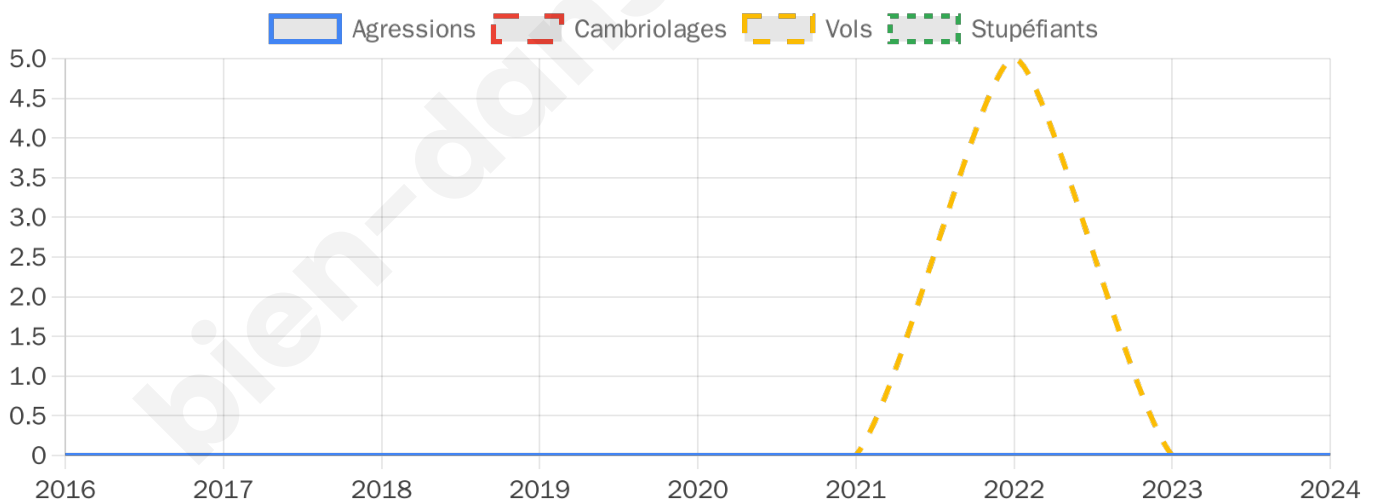

266 inscrits

Participation : 73.68%

Votes blancs : 2.55%

Votes nuls : 0.00%

Second tour

	Emmanuel MACRON	60,69 %
	Marine LE PEN	39,31 %

267 inscrits

Participation : 73.78%

Votes blancs : 11.17%

Votes nuls : 1.02%

Sécurité

Agressions physiques / sexuelles

0

Cambriolages

0

Vols / dégradations

0

Stupéfiants

0

Evolution du nombre d'infractions

Pour comparer

(en proportion du nombre d'habitants)

Sources : Bases statistiques communale, départementale et régionale de la délinquance enregistrée par la police et la gendarmerie nationales selon les dernières parutions officielles de 2025 portant sur l'année 2024 ([data.gouv](https://data.gouv.fr)).