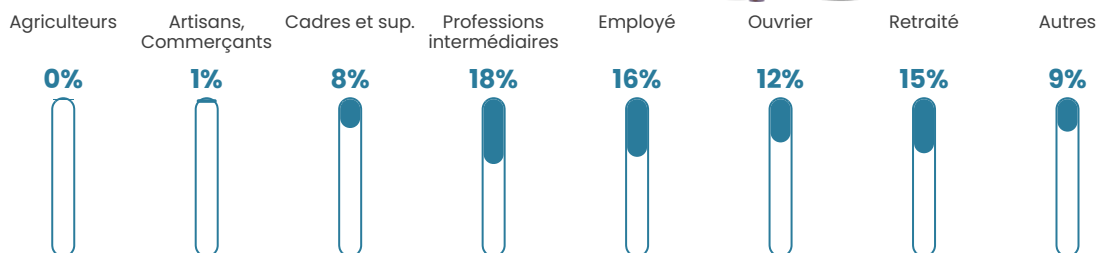

46 h/km²

Revenu moyen

21 610 €/an

Evolution du nombre d'habitants

Sources : Institut national de la statistique et des études économiques (insee) selon Les dernières parutions officielles de 2024 portant sur les années 2020, 2021 et 2022.

Tranche d'âge

Activité professionnelle

Niveau de diplôme

Composition des ménages

Profils électoraux

Premier tour

	Marine LE PEN	29.32 %
	Emmanuel MACRON	26.18 %
	Jean-Luc MÉLENCHON	15.71 %
	Jean LASSALLE	10.47 %
	Éric ZEMMOUR	5.24 %
	Yannick JADOT	4.19 %
	Valérie PÉCRESSE	3.14 %
	Fabien ROUSSEL	2.62 %
	Nicolas DUPONT-AIGNAN	1.57 %
	Philippe POUTOU	1.05 %
	Nathalie ARTHAUD	0.52 %
	Anne HIDALGO	0.00 %