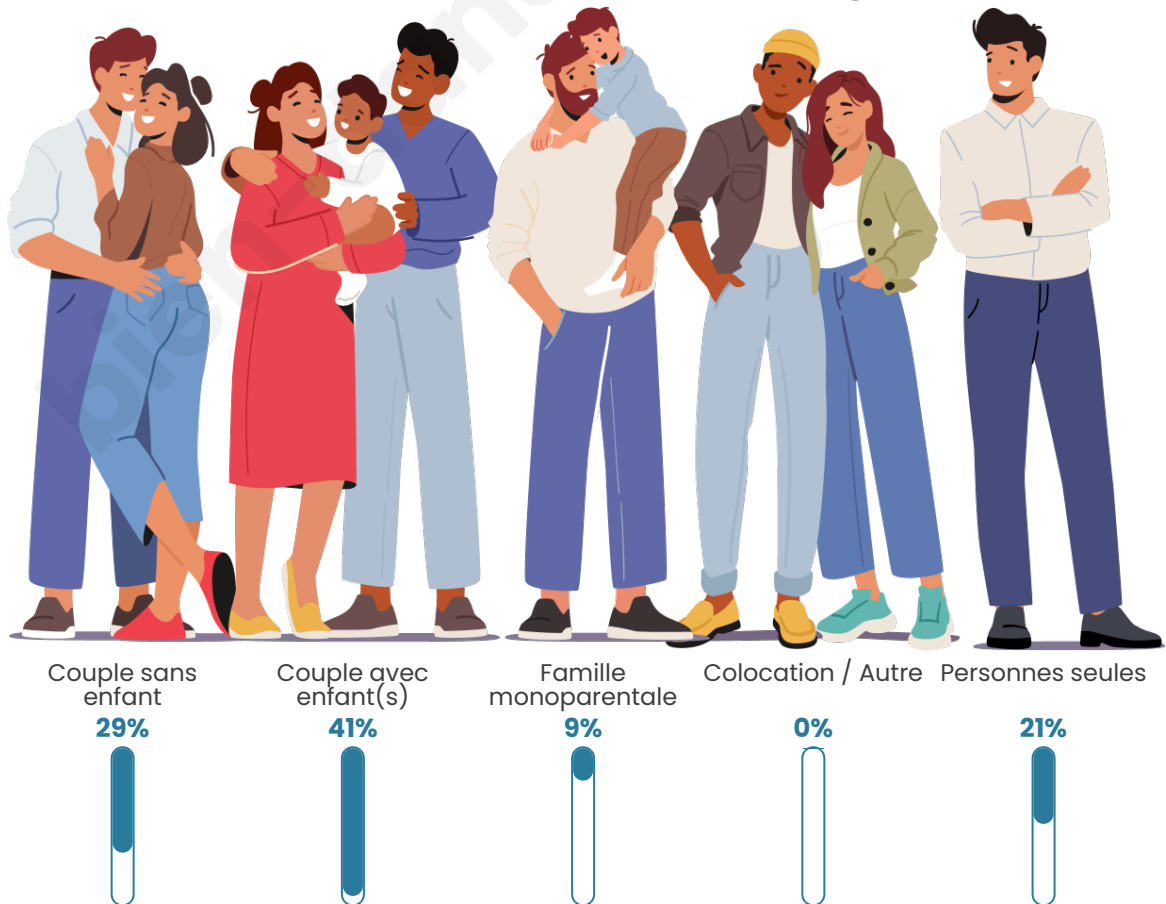

Tranche d'âge

Activité professionnelle

Niveau de diplôme

Composition des ménages

Profils électoraux

Premier tour

	Marine LE PEN	29.32 %
	Emmanuel MACRON	26.18 %
	Jean-Luc MÉLENCHON	15.71 %
	Jean LASSALLE	10.47 %
	Éric ZEMMOUR	5.24 %
	Yannick JADOT	4.19 %
	Valérie PÉCRESSE	3.14 %
	Fabien ROUSSEL	2.62 %
	Nicolas DUPONT-AIGNAN	1.57 %
	Philippe POUTOU	1.05 %
	Nathalie ARTHAUD	0.52 %
	Anne HIDALGO	0.00 %