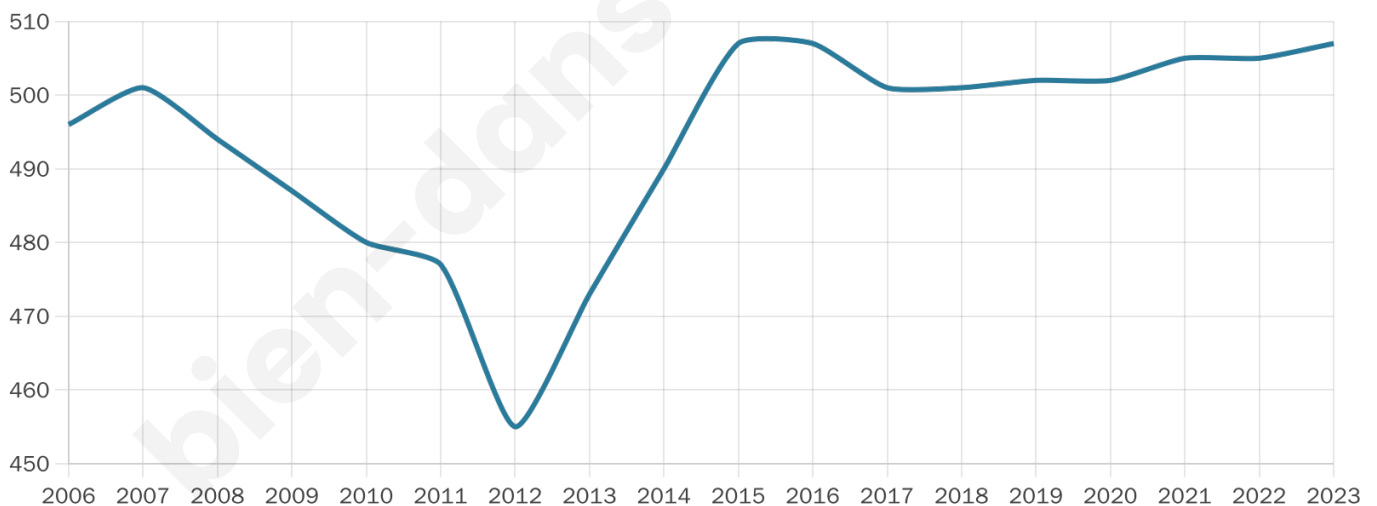

507

Age moyen

39 ans

Pop active

51.5%

Taux chômage

8.7%

Pop densité

46 h/km²

Revenu moyen

21 610 €/an

Evolution du nombre d'habitants

Sources : Institut national de la statistique et des études économiques (insee) selon Les dernières parutions officielles de 2024 portant sur les années 2020, 2021 et 2022.