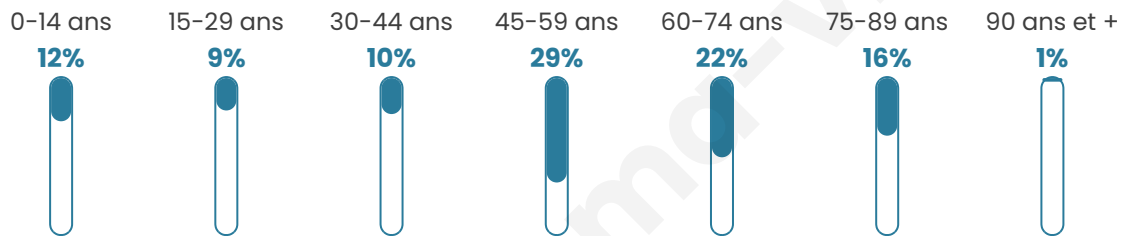

329

Age moyen

51 ans

Pop active

44.1%

Taux chômage

5.8%

Pop densité

19 h/km²

Revenu moyen

20 200 €/an

Evolution du nombre d'habitants

Sources : Institut national de la statistique et des études économiques (insee) selon Les dernières parutions officielles de 2024 portant sur les années 2020, 2021 et 2022.

Tranche d'âge

Activité professionnelle

Niveau de diplôme

Composition des ménages

Profils électoraux

Premier tour

Marine LE PEN 31.19 %

Emmanuel
MACRON 21.78 %