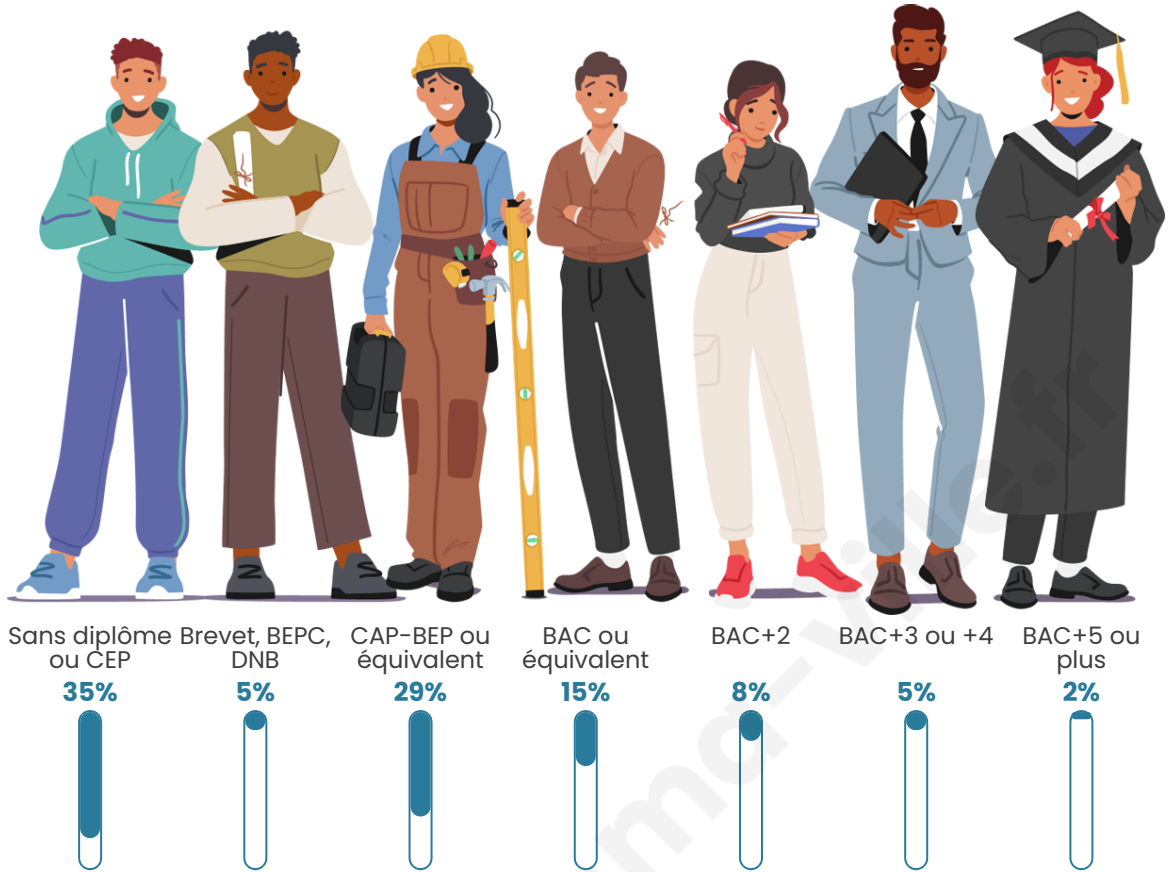

Tranche d'âge

Activité professionnelle

Niveau de diplôme

Composition des ménages

Profils électoraux

Premier tour

Marine LE PEN 31.19 %

Emmanuel
MACRON 21.78 %