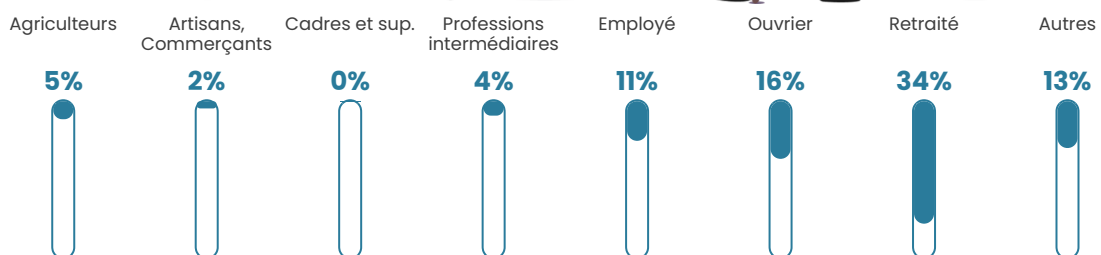

19 h/km²

Revenu moyen

20 200 €/an

Evolution du nombre d'habitants

Sources : Institut national de la statistique et des études économiques (insee) selon Les dernières parutions officielles de 2024 portant sur les années 2020, 2021 et 2022.

Tranche d'âge

Activité professionnelle

Niveau de diplôme

Composition des ménages

Profils électoraux

Premier tour

Marine LE PEN 31.19 %

Emmanuel
MACRON 21.78 %