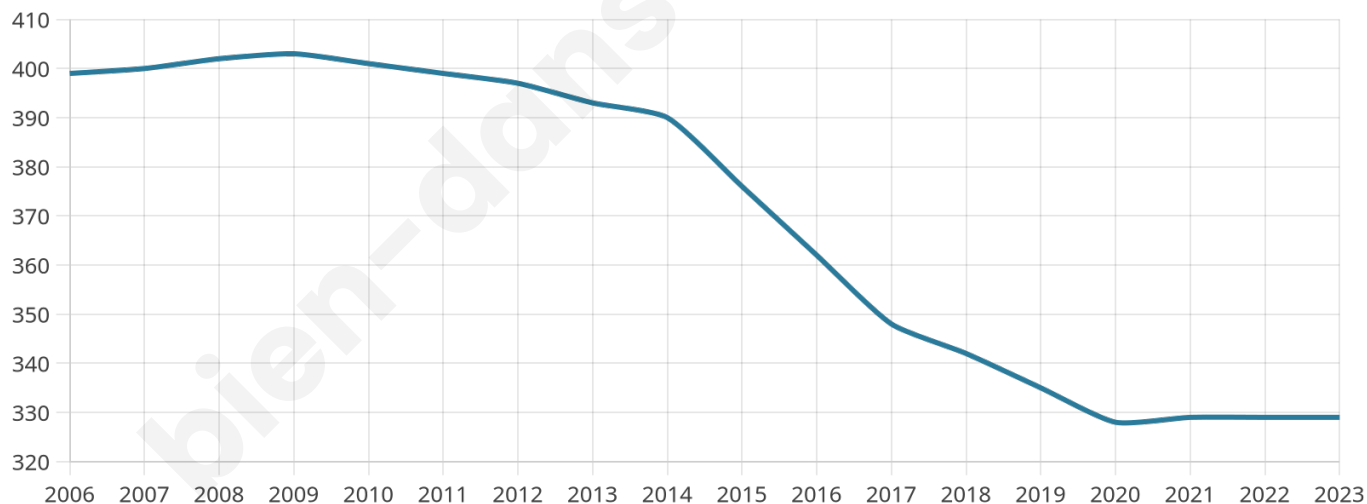

329

Age moyen

51 ans

Pop active

44.1%

Taux chômage

5.8%

Pop densité

19 h/km²

Revenu moyen

20 200 €/an

Evolution du nombre d'habitants

Sources : Institut national de la statistique et des études économiques (insee) selon Les dernières parutions officielles de 2024 portant sur les années 2020, 2021 et 2022.