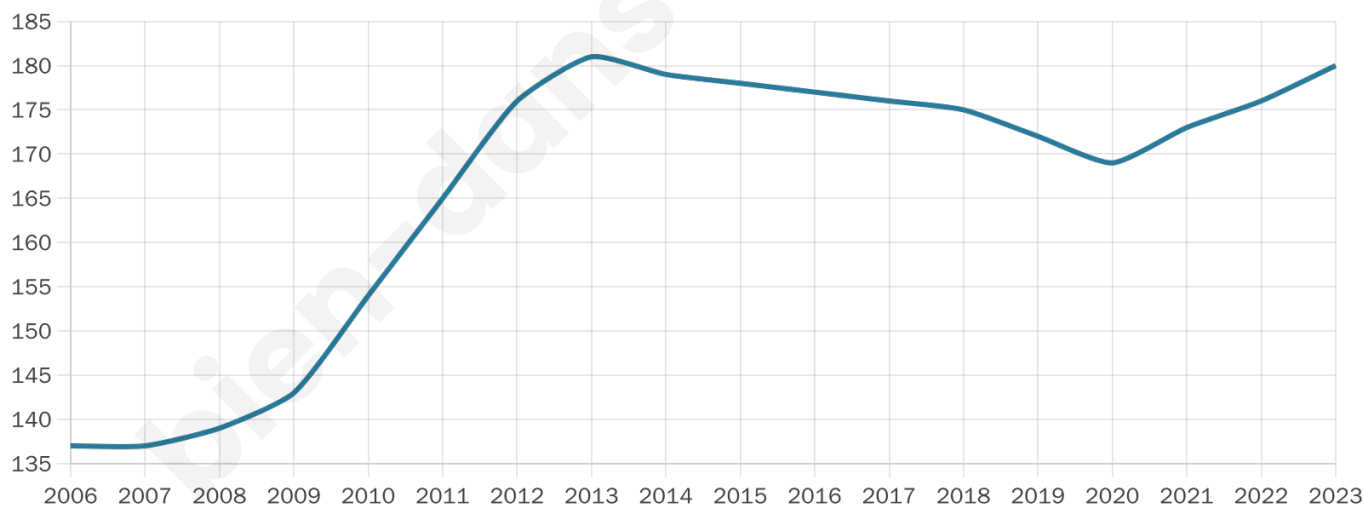

# Statistiques sur la population

Nombre d'habitants

**180**

Age moyen

**47 ans**

Pop active

**43.3%**

Taux chômage

**9.7%**

Pop densité

**26 h/km<sup>2</sup>**

Revenu moyen

**20 360 €/an**

## Evolution du nombre d'habitants

Sources : Institut national de la statistique et des études économiques (insee) selon Les dernières parutions officielles de 2024 portant sur les années 2020, 2021 et 2022.