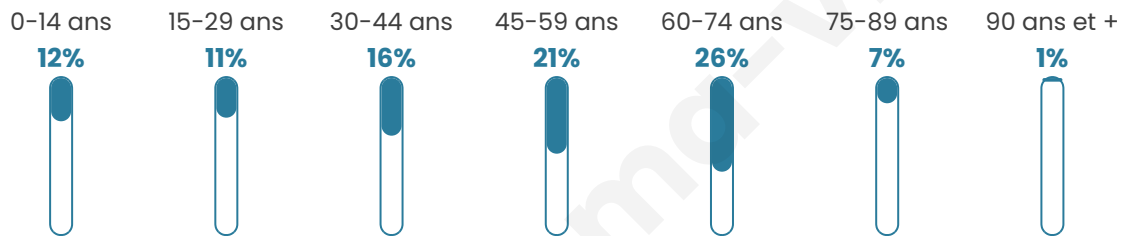

# Statistiques sur la population

Nombre d'habitants

**180**

Age moyen

**47 ans**

Pop active

**43.3%**

Taux chômage

**9.7%**

Pop densité

**26 h/km<sup>2</sup>**

Revenu moyen

**20 360 €/an**

## Evolution du nombre d'habitants

Sources : Institut national de la statistique et des études économiques (insee) selon Les dernières parutions officielles de 2024 portant sur les années 2020, 2021 et 2022.

## Tranche d'âge