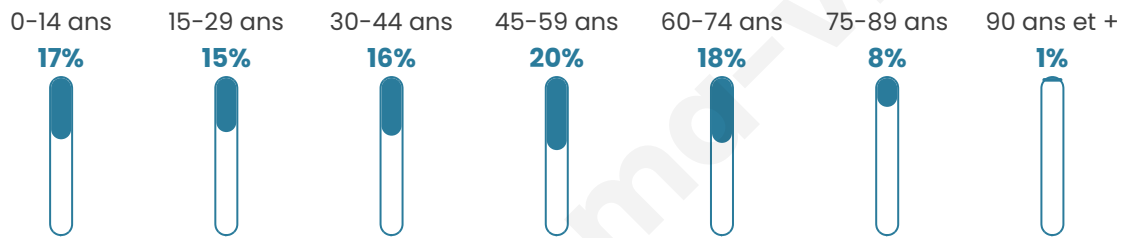

1 365

Age moyen

43 ans

Pop active

44%

Taux chômage

9%

Pop densité

31 h/km²

Revenu moyen

21 580 €/an

Evolution du nombre d'habitants

Sources : Institut national de la statistique et des études économiques (insee) selon Les dernières parutions officielles de 2024 portant sur les années 2020, 2021 et 2022.

Tranche d'âge

Activité professionnelle

Niveau de diplôme

Composition des ménages

Profils électoraux

Premier tour

	Marine LE PEN	47.58 %
	Emmanuel MACRON	16.64 %
	Jean-Luc MÉLENCHON	9.96 %
	Éric ZEMMOUR	7.21 %
	Jean LASSALLE	4.33 %
	Fabien ROUSSEL	2.88 %
	Valérie PÉCRESE	2.62 %
	Philippe POUTOU	2.49 %
	Nicolas DUPONT-AIGNAN	2.36 %
	Yannick JADOT	1.97 %
	Anne HIDALGO	1.44 %
	Nathalie ARTHAUD	0.52 %

Second tour

	Emmanuel MACRON	30,22 %
	Marine LE PEN	69,78 %

1 062 inscrits

Participation : 73.45%

Votes blancs : 3.08%

Votes nuls : 2.31%

1 062 inscrits

Participation : 72.98%