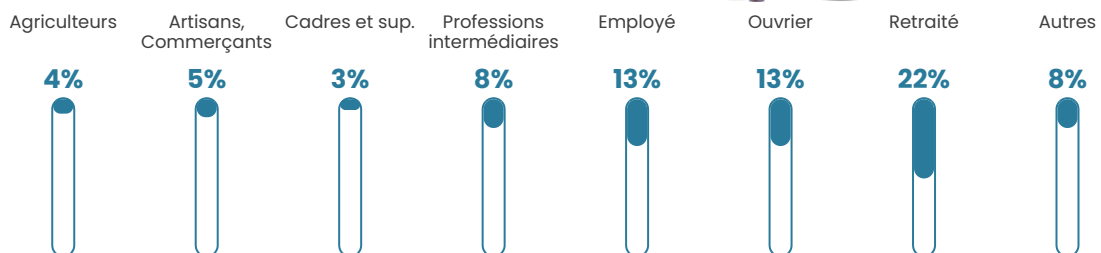

31 h/km²

Revenu moyen

21 580 €/an

Evolution du nombre d'habitants

Sources : Institut national de la statistique et des études économiques (insee) selon Les dernières parutions officielles de 2024 portant sur les années 2020, 2021 et 2022.

Tranche d'âge

Activité professionnelle

Niveau de diplôme

Composition des ménages

Profils électoraux

Premier tour

	Marine LE PEN	47.58 %
	Emmanuel MACRON	16.64 %
	Jean-Luc MÉLENCHON	9.96 %
	Éric ZEMMOUR	7.21 %
	Jean LASSALLE	4.33 %
	Fabien ROUSSEL	2.88 %
	Valérie PÉCRESE	2.62 %
	Philippe POUTOU	2.49 %
	Nicolas DUPONT-AIGNAN	2.36 %
	Yannick JADOT	1.97 %
	Anne HIDALGO	1.44 %
	Nathalie ARTHAUD	0.52 %