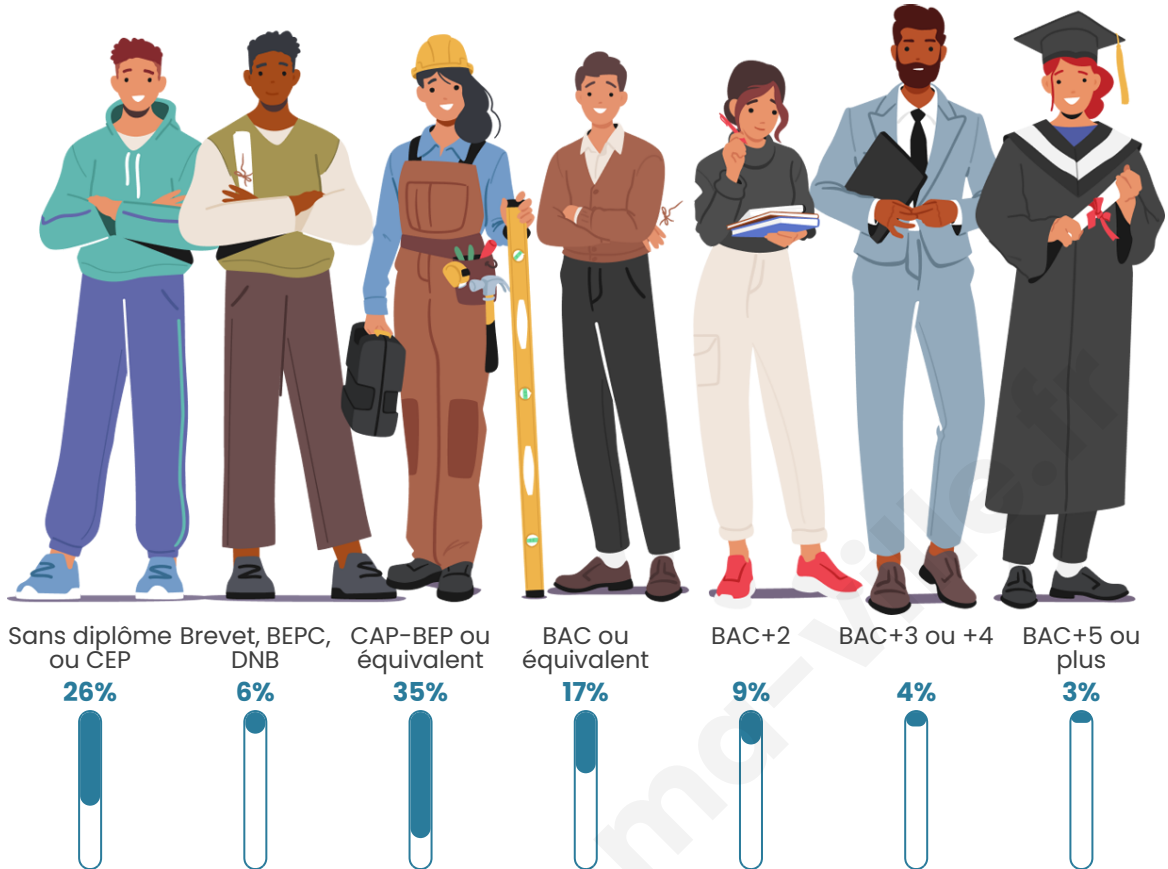

1 365

Age moyen

43 ans

Pop active

44%

Taux chômage

9%

Pop densité

Tranche d'âge

Activité professionnelle

Niveau de diplôme

Composition des ménages

Profils électoraux

Premier tour

	Marine LE PEN	47.58 %
	Emmanuel MACRON	16.64 %
	Jean-Luc MÉLENCHON	9.96 %
	Éric ZEMMOUR	7.21 %
	Jean LASSALLE	4.33 %
	Fabien ROUSSEL	2.88 %
	Valérie PÉCRESE	2.62 %
	Philippe POUTOU	2.49 %
	Nicolas DUPONT-AIGNAN	2.36 %
	Yannick JADOT	1.97 %
	Anne HIDALGO	1.44 %
	Nathalie ARTHAUD	0.52 %