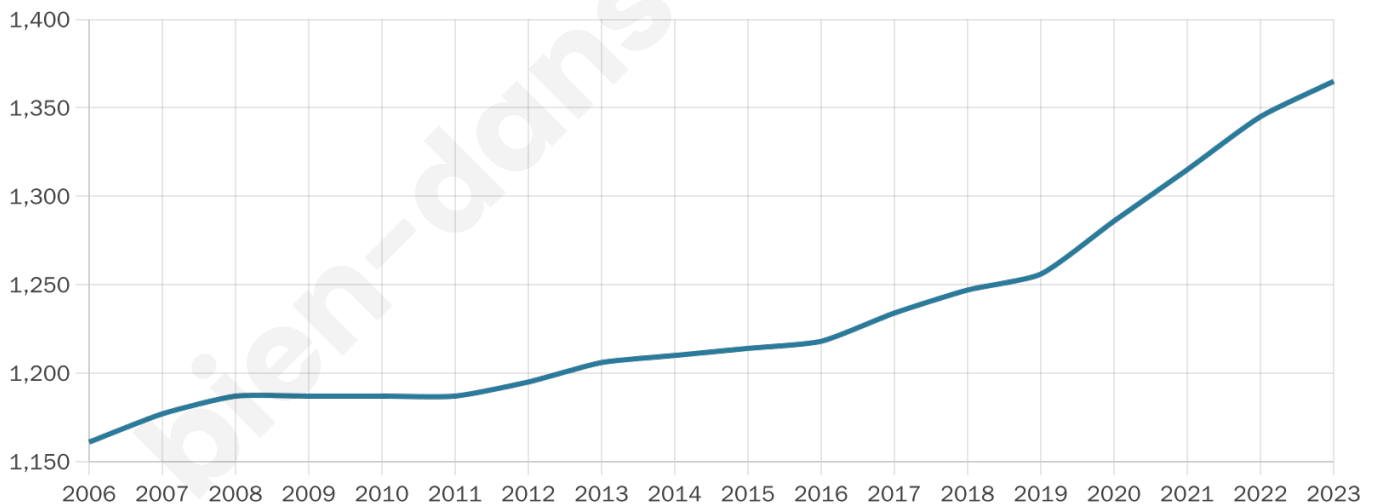

1 365

Age moyen

43 ans

Pop active

44%

Taux chômage

9%

Pop densité

31 h/km²

Revenu moyen

21 580 €/an

Evolution du nombre d'habitants

Sources : Institut national de la statistique et des études économiques (insee) selon Les dernières parutions officielles de 2024 portant sur les années 2020, 2021 et 2022.