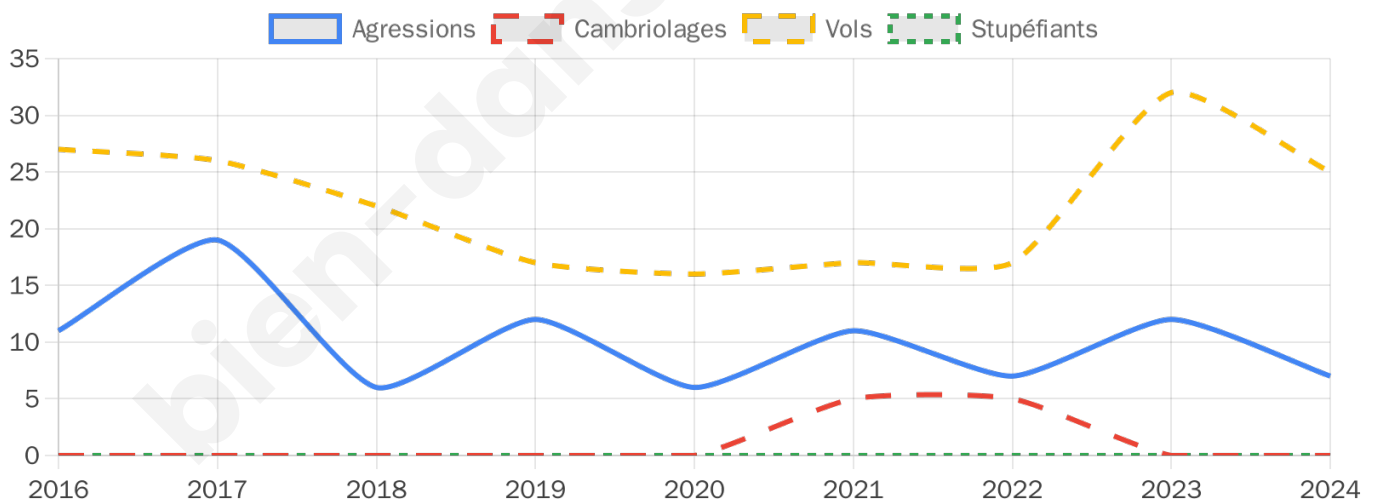

Sécurité

Agressions physiques / sexuelles

7

Cambriolages

0

Vols / dégradations

25

Stupéfiants

0

Evolution du nombre d'infractions