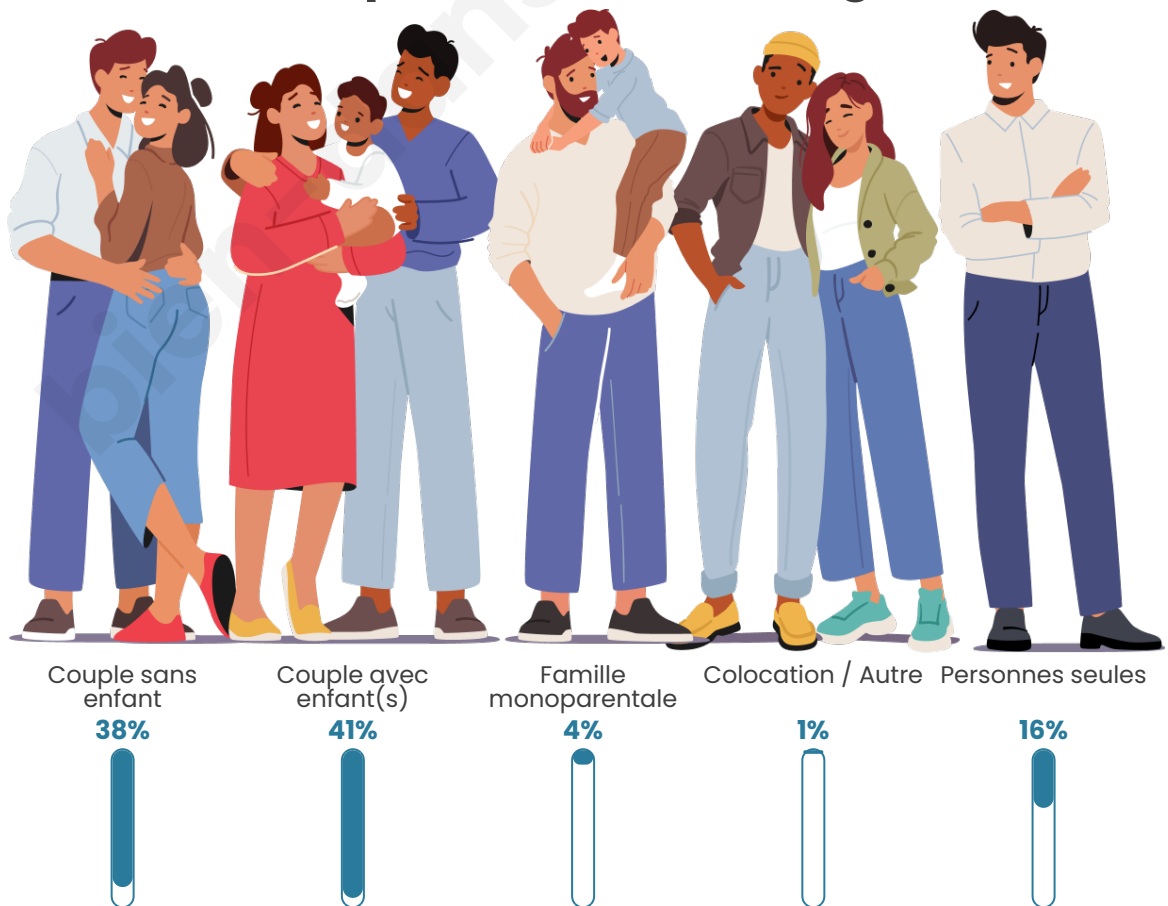

Tranche d'âge

Activité professionnelle

Niveau de diplôme

Composition des ménages

Profils électoraux

Premier tour

	Marine LE PEN	47.58 %
	Emmanuel MACRON	16.64 %
	Jean-Luc MÉLENCHON	9.96 %
	Éric ZEMMOUR	7.21 %
	Jean LASSALLE	4.33 %
	Fabien ROUSSEL	2.88 %
	Valérie PÉCRESE	2.62 %
	Philippe POUTOU	2.49 %
	Nicolas DUPONT-AIGNAN	2.36 %
	Yannick JADOT	1.97 %
	Anne HIDALGO	1.44 %
	Nathalie ARTHAUD	0.52 %