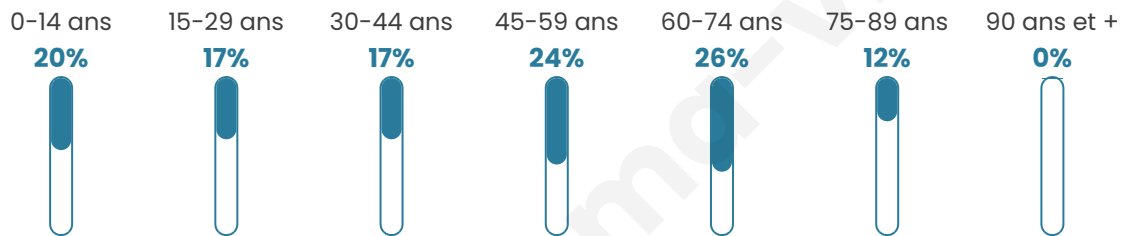

# Statistiques sur la population

Nombre d'habitants

**116**

Age moyen

**44 ans**

Pop active

**51.7%**

Taux chômage

**12.2%**

Pop densité

**15 h/km<sup>2</sup>**

Revenu moyen

**19 900 €/an**

## Evolution du nombre d'habitants

Sources : Institut national de la statistique et des études économiques (insee) selon Les dernières parutions officielles de 2024 portant sur les années 2020, 2021 et 2022.

## Tranche d'âge