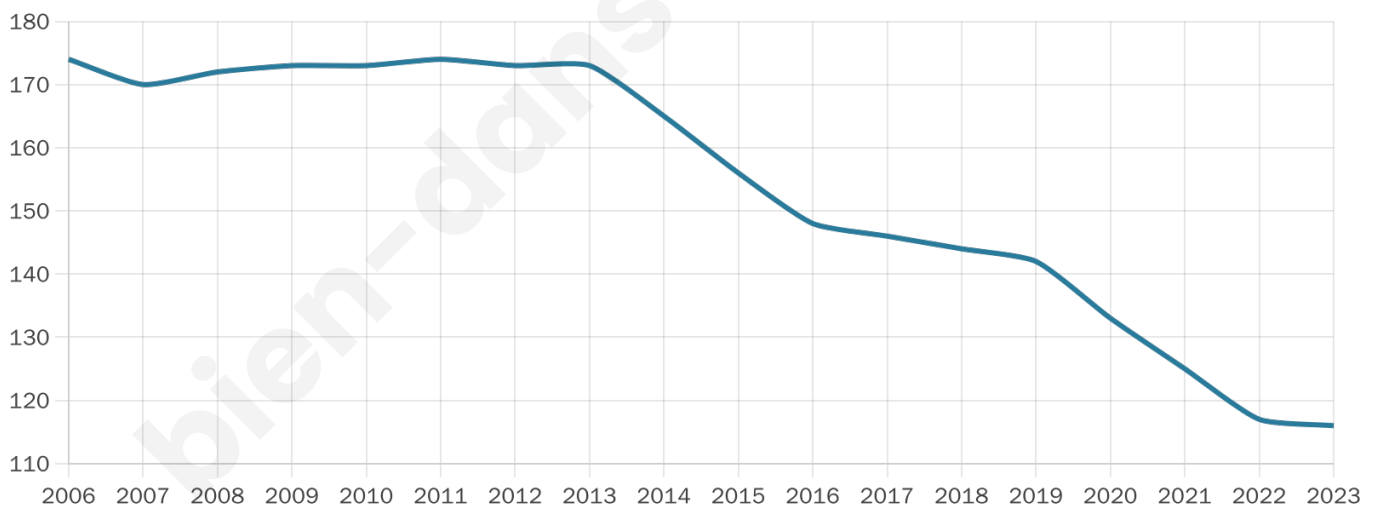

# Statistiques sur la population

Nombre d'habitants

**116**

Age moyen

**44 ans**

Pop active

**51.7%**

Taux chômage

**12.2%**

Pop densité

**15 h/km<sup>2</sup>**

Revenu moyen

**19 900 €/an**

## Evolution du nombre d'habitants

Sources : Institut national de la statistique et des études économiques (insee) selon Les dernières parutions officielles de 2024 portant sur les années 2020, 2021 et 2022.