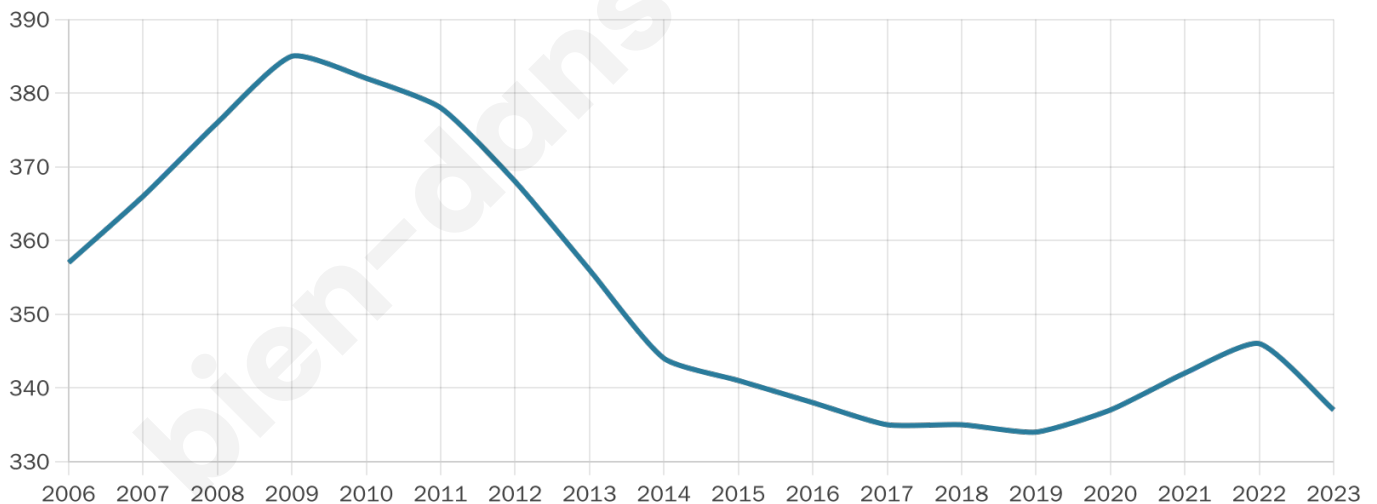

# Statistiques sur la population

Nombre d'habitants

**337**

Age moyen

**43 ans**

Pop active

**46.9%**

Taux chômage

**14.5%**

Pop densité

**12 h/km<sup>2</sup>**

Revenu moyen

**20 710 €/an**

## Evolution du nombre d'habitants

Sources : Institut national de la statistique et des études économiques (insee) selon Les dernières parutions officielles de 2024 portant sur les années 2020, 2021 et 2022.