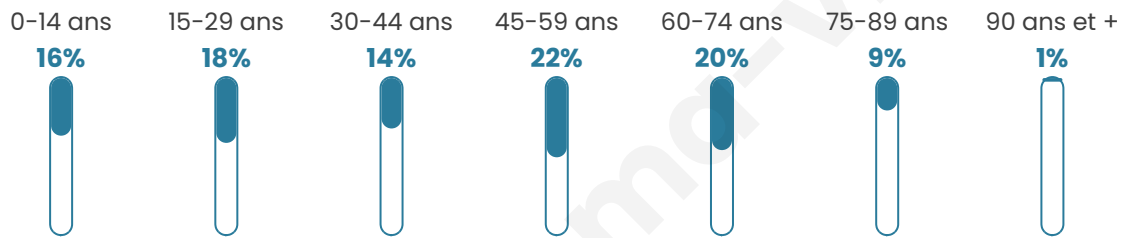

# Statistiques sur la population

Nombre d'habitants

**337**

Age moyen

**43 ans**

Pop active

**46.9%**

Taux chômage

**14.5%**

Pop densité

**12 h/km<sup>2</sup>**

Revenu moyen

**20 710 €/an**

## Evolution du nombre d'habitants

Sources : Institut national de la statistique et des études économiques (insee) selon Les dernières parutions officielles de 2024 portant sur les années 2020, 2021 et 2022.

## Tranche d'âge