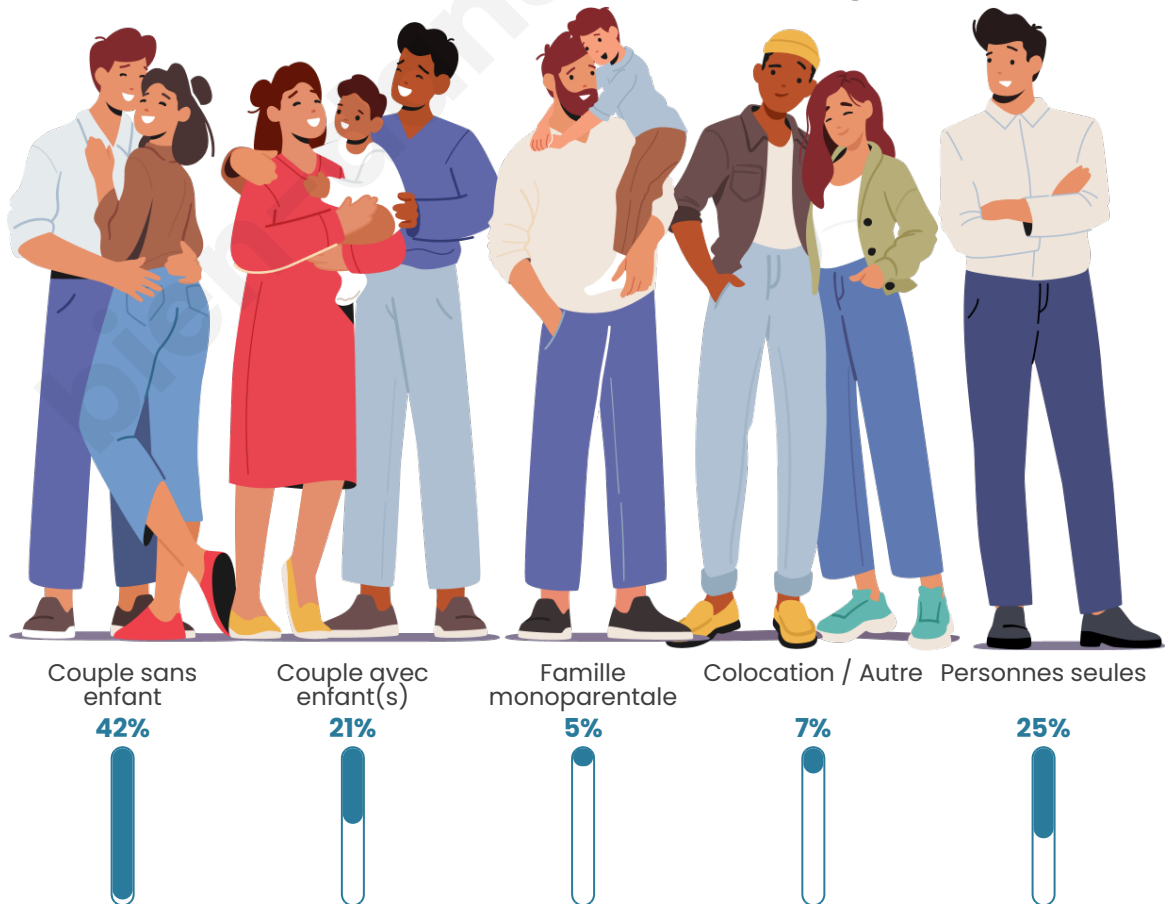

Nombre d'habitants

352

Age moyen

50 ans

Pop active

41.8%

Taux chômage

7.4%

Tranche d'âge

Activité professionnelle

Niveau de diplôme

Composition des ménages

Profils électoraux

Premier tour

	Marine LE PEN	32.43 %
	Emmanuel MACRON	24.77 %
	Jean-Luc MÉLENCHON	16.22 %
	Valérie PÉCRESSE	5.86 %
	Fabien ROUSSEL	5.41 %
	Jean LASSALLE	5.41 %
	Éric ZEMMOUR	3.60 %
	Anne HIDALGO	3.15 %
	Yannick JADOT	1.35 %
	Nicolas DUPONT-AIGNAN	0.90 %
	Nathalie ARTHAUD	0.45 %
	Philippe POUTOU	0.45 %