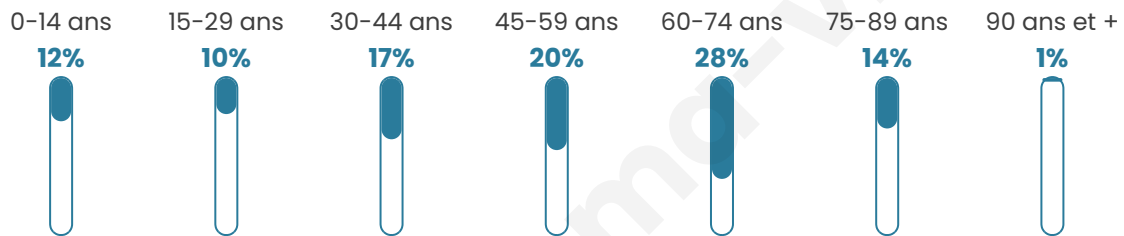

Nombre d'habitants

352

Age moyen

50 ans

Pop active

41.8%

Taux chômage

7.4%

Pop densité

21 h/km²

Revenu moyen

20 340 €/an

Evolution du nombre d'habitants

Sources : Institut national de la statistique et des études économiques (insee) selon Les dernières parutions officielles de 2024 portant sur les années 2020, 2021 et 2022.

Tranche d'âge

Activité professionnelle

Niveau de diplôme

Composition des ménages

Profils électoraux

Premier tour

	Marine LE PEN	32.43 %
	Emmanuel MACRON	24.77 %
	Jean-Luc MÉLENCHON	16.22 %
	Valérie PÉCRESSE	5.86 %
	Fabien ROUSSEL	5.41 %
	Jean LASSALLE	5.41 %
	Éric ZEMMOUR	3.60 %
	Anne HIDALGO	3.15 %
	Yannick JADOT	1.35 %
	Nicolas DUPONT-AIGNAN	0.90 %
	Nathalie ARTHAUD	0.45 %
	Philippe POUTOU	0.45 %