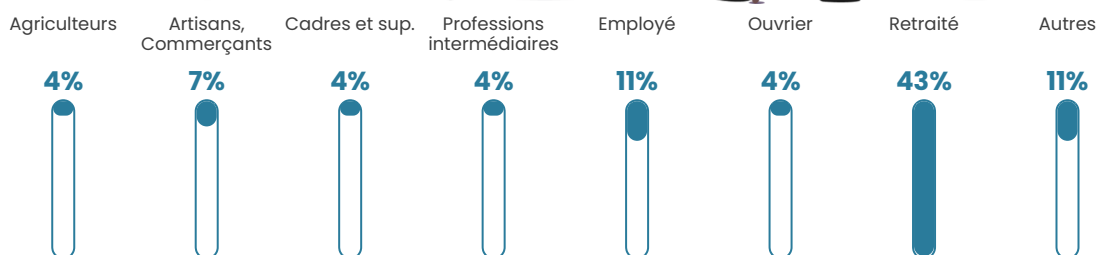

Pop densité

21 h/km²

Revenu moyen

20 340 €/an

Evolution du nombre d'habitants

Sources : Institut national de la statistique et des études économiques (insee) selon Les dernières parutions officielles de 2024 portant sur les années 2020, 2021 et 2022.

Tranche d'âge

Activité professionnelle

Niveau de diplôme

Composition des ménages

Profils électoraux

Premier tour

	Marine LE PEN	32.43 %
	Emmanuel MACRON	24.77 %
	Jean-Luc MÉLENCHON	16.22 %
	Valérie PÉCRESSE	5.86 %
	Fabien ROUSSEL	5.41 %
	Jean LASSALLE	5.41 %
	Éric ZEMMOUR	3.60 %
	Anne HIDALGO	3.15 %
	Yannick JADOT	1.35 %
	Nicolas DUPONT-AIGNAN	0.90 %
	Nathalie ARTHAUD	0.45 %
	Philippe POUTOU	0.45 %