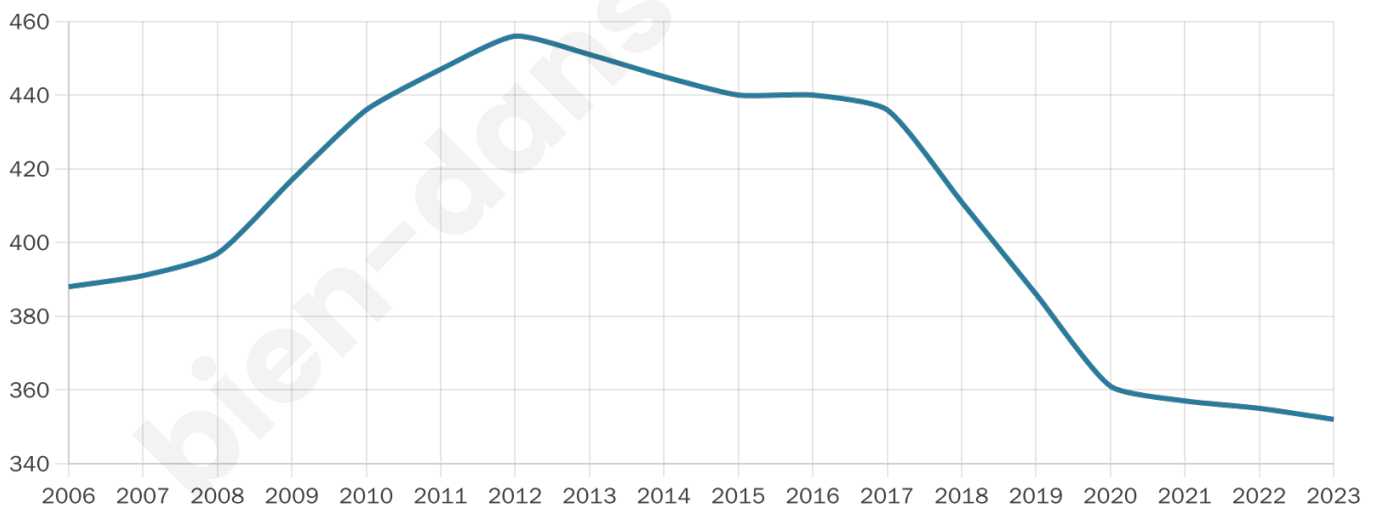

Nombre d'habitants

352

Age moyen

50 ans

Pop active

41.8%

Taux chômage

7.4%

Pop densité

21 h/km²

Revenu moyen

20 340 €/an

Evolution du nombre d'habitants

Sources : Institut national de la statistique et des études économiques (insee) selon Les dernières parutions officielles de 2024 portant sur les années 2020, 2021 et 2022.

Tranche d'âge

Activité professionnelle

Niveau de diplôme

Composition des ménages

Profils électoraux

Premier tour

	Marine LE PEN	32.43 %
	Emmanuel MACRON	24.77 %
	Jean-Luc MÉLENCHON	16.22 %
	Valérie PÉCRESSE	5.86 %
	Fabien ROUSSEL	5.41 %
	Jean LASSALLE	5.41 %
	Éric ZEMMOUR	3.60 %
	Anne HIDALGO	3.15 %
	Yannick JADOT	1.35 %
	Nicolas DUPONT-AIGNAN	0.90 %
	Nathalie ARTHAUD	0.45 %
	Philippe POUTOU	0.45 %