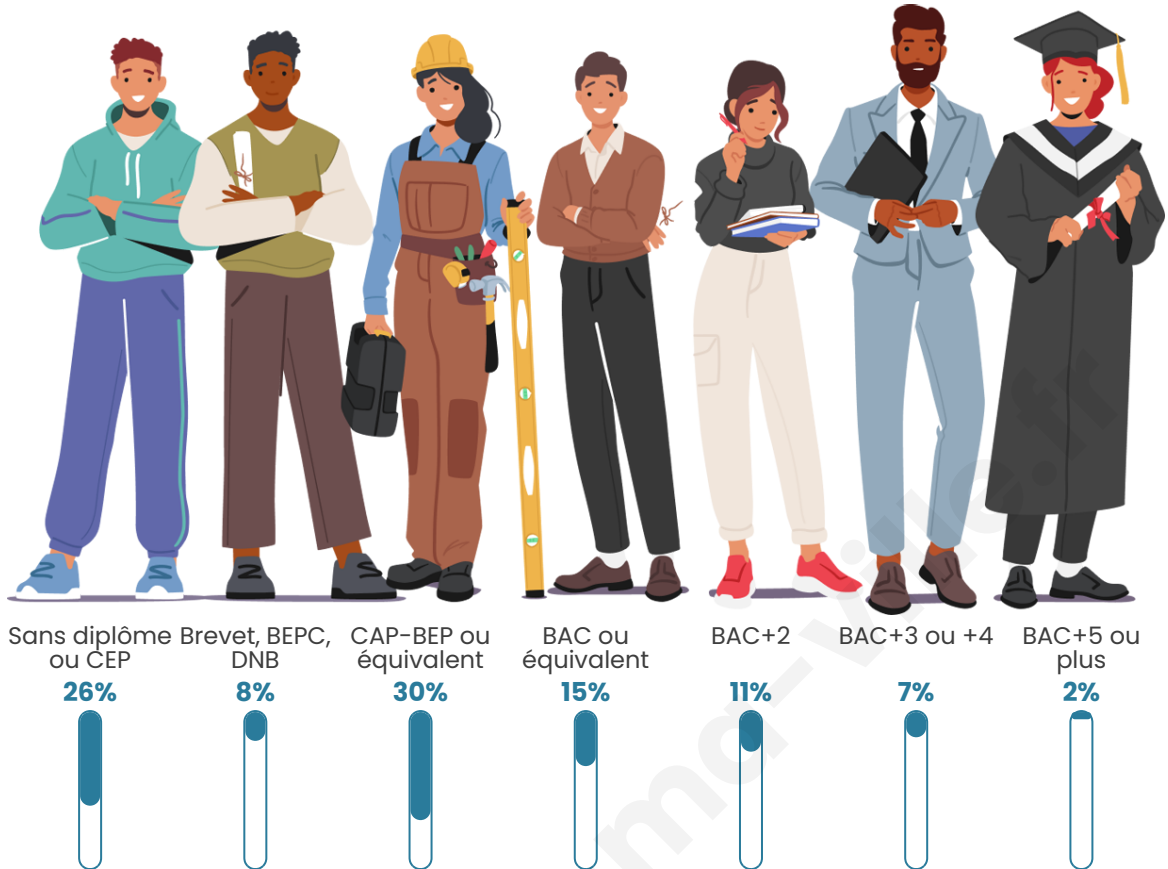

Nombre d'habitants

352

Age moyen

50 ans

Pop active

41.8%

Taux chômage

7.4%

Tranche d'âge

Activité professionnelle

Niveau de diplôme

Composition des ménages

Profils électoraux

Premier tour

	Marine LE PEN	32.43 %
	Emmanuel MACRON	24.77 %
	Jean-Luc MÉLENCHON	16.22 %
	Valérie PÉCRESSE	5.86 %
	Fabien ROUSSEL	5.41 %
	Jean LASSALLE	5.41 %
	Éric ZEMMOUR	3.60 %
	Anne HIDALGO	3.15 %
	Yannick JADOT	1.35 %
	Nicolas DUPONT-AIGNAN	0.90 %
	Nathalie ARTHAUD	0.45 %
	Philippe POUTOU	0.45 %