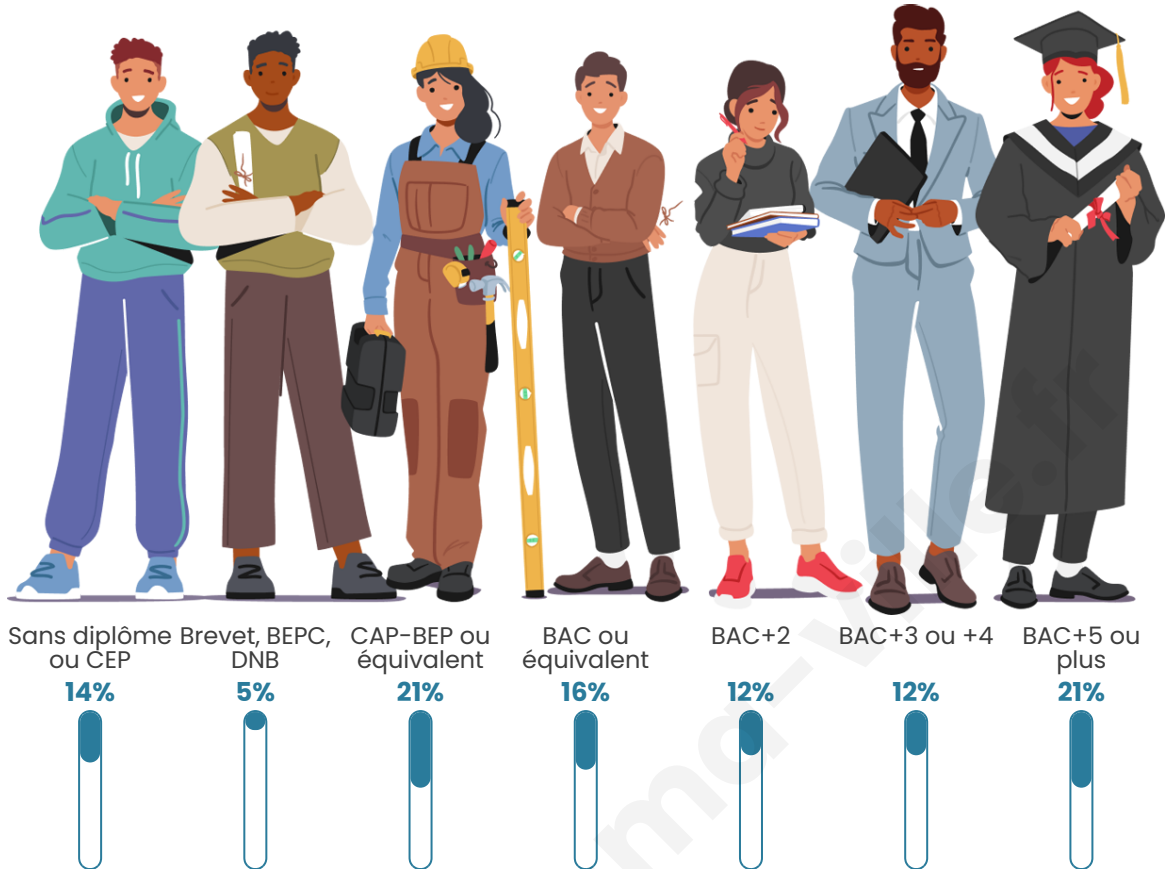

Statistiques sur la population

Nombre d'habitants

3 124

Age moyen

38 ans

Pop active

47%

Taux chômage

Tranche d'âge

Activité professionnelle

Niveau de diplôme

Composition des ménages

Profils électoraux

Premier tour

	Emmanuel MACRON	31.14 %
	Jean-Luc MÉLENCHON	23.40 %
	Marine LE PEN	16.15 %
	Éric ZEMMOUR	8.23 %
	Yannick JADOT	7.98 %
	Valérie PÉCRESE	4.02 %
	Fabien ROUSSEL	2.32 %
	Anne HIDALGO	2.19 %
	Jean LASSALLE	2.01 %
	Nicolas DUPONT- AIGNAN	1.46 %
	Philippe POUTOU	0.61 %
	Nathalie ARTHAUD	0.49 %