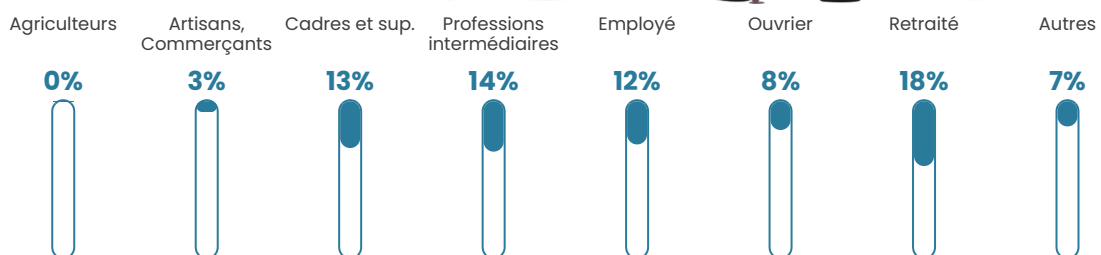

7.8%

Pop densité

625 h/km²

Revenu moyen

27 110 €/an

Evolution du nombre d'habitants

Sources : Institut national de la statistique et des études économiques (insee) selon Les dernières parutions officielles de 2024 portant sur les années 2020, 2021 et 2022.

Tranche d'âge

Activité professionnelle

Niveau de diplôme

Composition des ménages

Profils électoraux

Premier tour

	Emmanuel MACRON	31.14 %
	Jean-Luc MÉLENCHON	23.40 %
	Marine LE PEN	16.15 %
	Éric ZEMMOUR	8.23 %
	Yannick JADOT	7.98 %
	Valérie PÉCRESE	4.02 %
	Fabien ROUSSEL	2.32 %
	Anne HIDALGO	2.19 %
	Jean LASSALLE	2.01 %
	Nicolas DUPONT- AIGNAN	1.46 %
	Philippe POUTOU	0.61 %
	Nathalie ARTHAUD	0.49 %