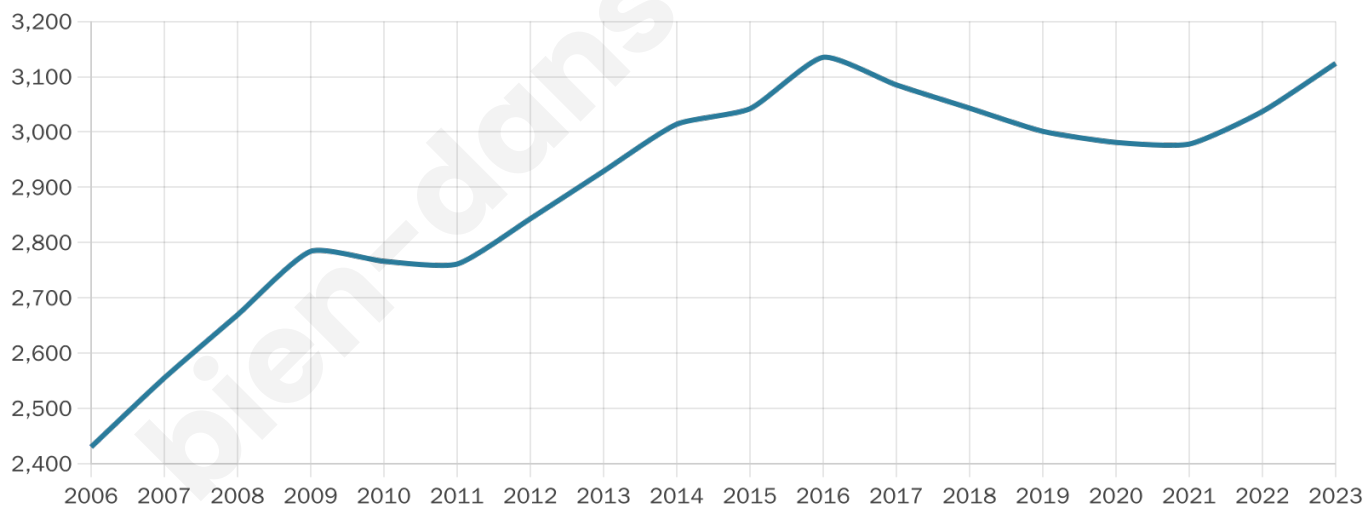

Statistiques sur la population

Nombre d'habitants

3 124

Age moyen

38 ans

Pop active

47%

Taux chômage

7.8%

Pop densité

625 h/km²

Revenu moyen

27 110 €/an

Evolution du nombre d'habitants

Sources : Institut national de la statistique et des études économiques (insee) selon Les dernières parutions officielles de 2024 portant sur les années 2020, 2021 et 2022.

Tranche d'âge

Activité professionnelle

Niveau de diplôme

Composition des ménages

Profils électoraux

Premier tour

	Emmanuel MACRON	31.14 %
	Jean-Luc MÉLENCHON	23.40 %
	Marine LE PEN	16.15 %
	Éric ZEMMOUR	8.23 %
	Yannick JADOT	7.98 %
	Valérie PÉCRESE	4.02 %
	Fabien ROUSSEL	2.32 %
	Anne HIDALGO	2.19 %
	Jean LASSALLE	2.01 %
	Nicolas DUPONT- AIGNAN	1.46 %
	Philippe POUTOU	0.61 %
	Nathalie ARTHAUD	0.49 %