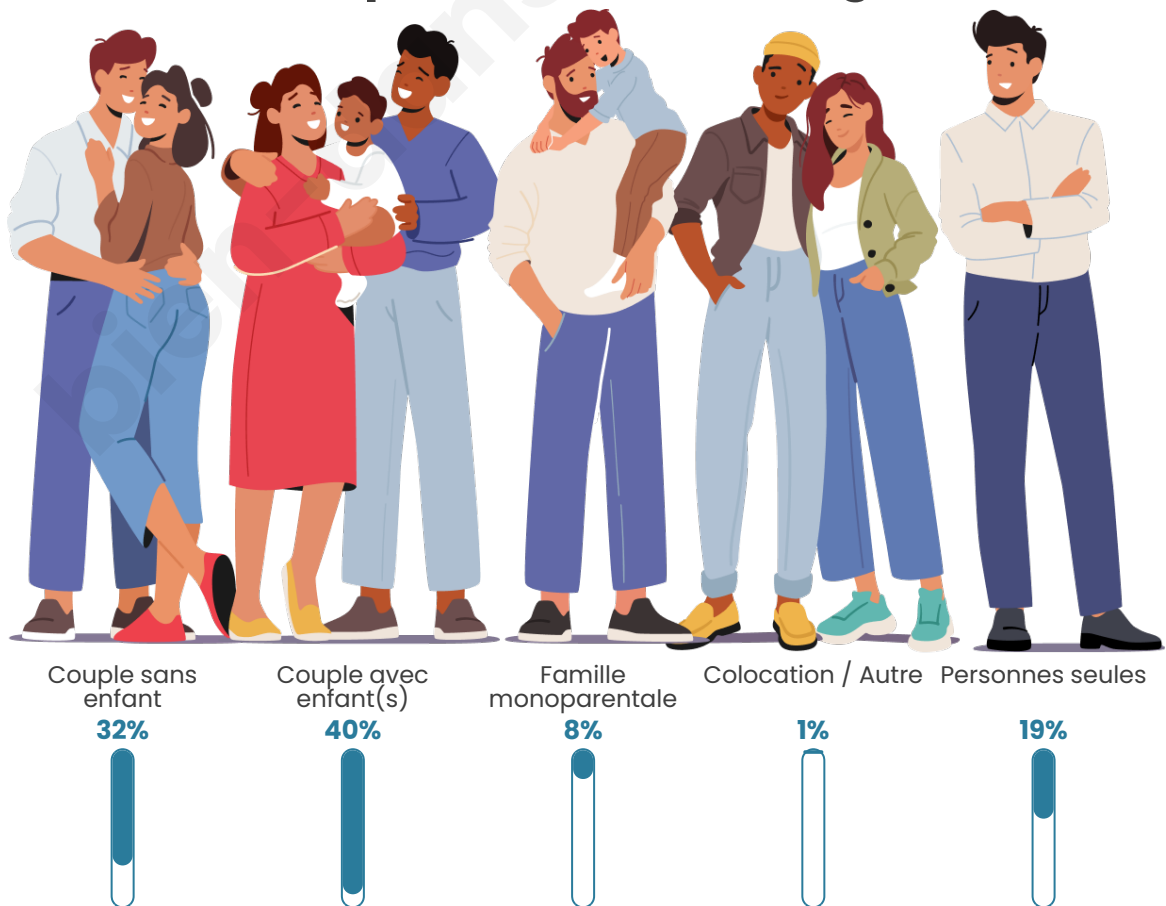

Statistiques sur la population

Nombre d'habitants

3 124

Age moyen

38 ans

Pop active

47%

Taux chômage

Tranche d'âge

Activité professionnelle

Niveau de diplôme

Composition des ménages

Profils électoraux

Premier tour

	Emmanuel MACRON	31.14 %
	Jean-Luc MÉLENCHON	23.40 %
	Marine LE PEN	16.15 %
	Éric ZEMMOUR	8.23 %
	Yannick JADOT	7.98 %
	Valérie PÉCRESE	4.02 %
	Fabien ROUSSEL	2.32 %
	Anne HIDALGO	2.19 %
	Jean LASSALLE	2.01 %
	Nicolas DUPONT- AIGNAN	1.46 %
	Philippe POUTOU	0.61 %
	Nathalie ARTHAUD	0.49 %