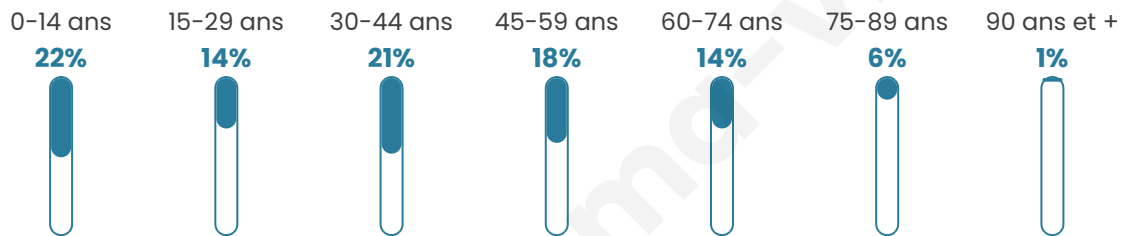

Statistiques sur la population

Nombre d'habitants

3 124

Age moyen

38 ans

Pop active

47%

Taux chômage

7.8%

Pop densité

625 h/km²

Revenu moyen

27 110 €/an

Evolution du nombre d'habitants

Sources : Institut national de la statistique et des études économiques (insee) selon Les dernières parutions officielles de 2024 portant sur les années 2020, 2021 et 2022.

Tranche d'âge

Activité professionnelle

Niveau de diplôme

Composition des ménages

Profils électoraux

Premier tour

	Emmanuel MACRON	31.14 %
	Jean-Luc MÉLENCHON	23.40 %
	Marine LE PEN	16.15 %
	Éric ZEMMOUR	8.23 %
	Yannick JADOT	7.98 %
	Valérie PÉCRESE	4.02 %
	Fabien ROUSSEL	2.32 %
	Anne HIDALGO	2.19 %
	Jean LASSALLE	2.01 %
	Nicolas DUPONT- AIGNAN	1.46 %
	Philippe POUTOU	0.61 %
	Nathalie ARTHAUD	0.49 %