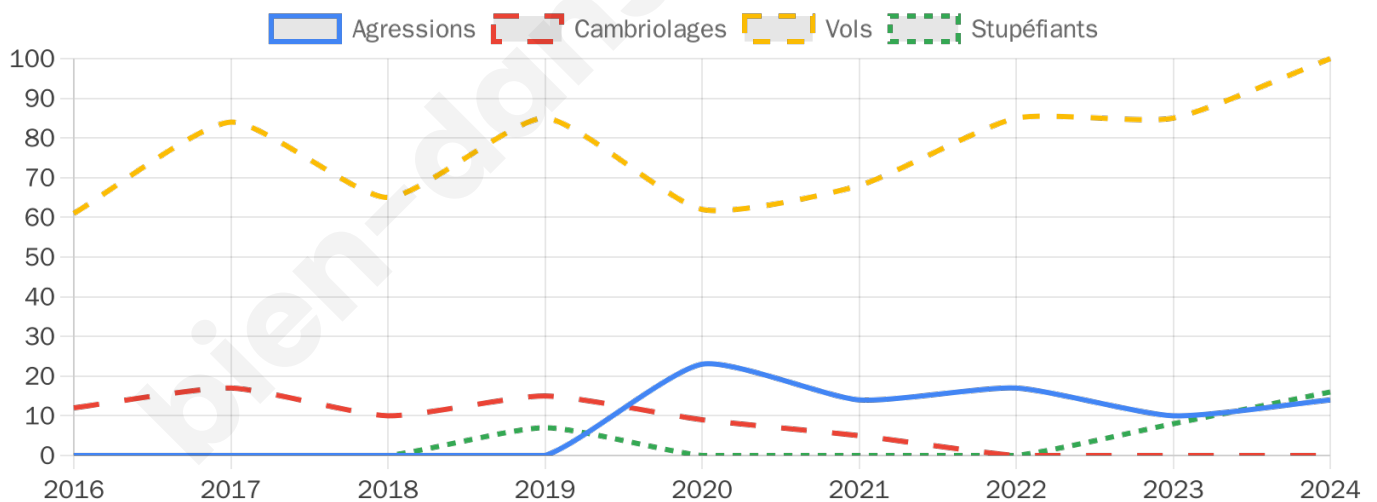

2 174 inscrits

Participation : 77.32%

Votes blancs : 2.02%

Votes nuls : 0.36%

Second tour

	Emmanuel MACRON	68,46 %
	Marine LE PEN	31,54 %

2 175 inscrits

Participation : 74.57%

Votes blancs : 6.35%

Votes nuls : 1.97%

Sécurité

Agressions physiques / sexuelles

14

Cambriolages

0

Vols / dégradations

100

Stupéfiants

16

Evolution du nombre d'infractions

Pour comparer

(en proportion du nombre d'habitants)

Sources : Bases statistiques communale, départementale et régionale de la délinquance enregistrée par la police et la gendarmerie nationales selon les dernières parutions officielles de 2025 portant sur l'année 2024 ([data.gouv](https://data.gouv.fr)).