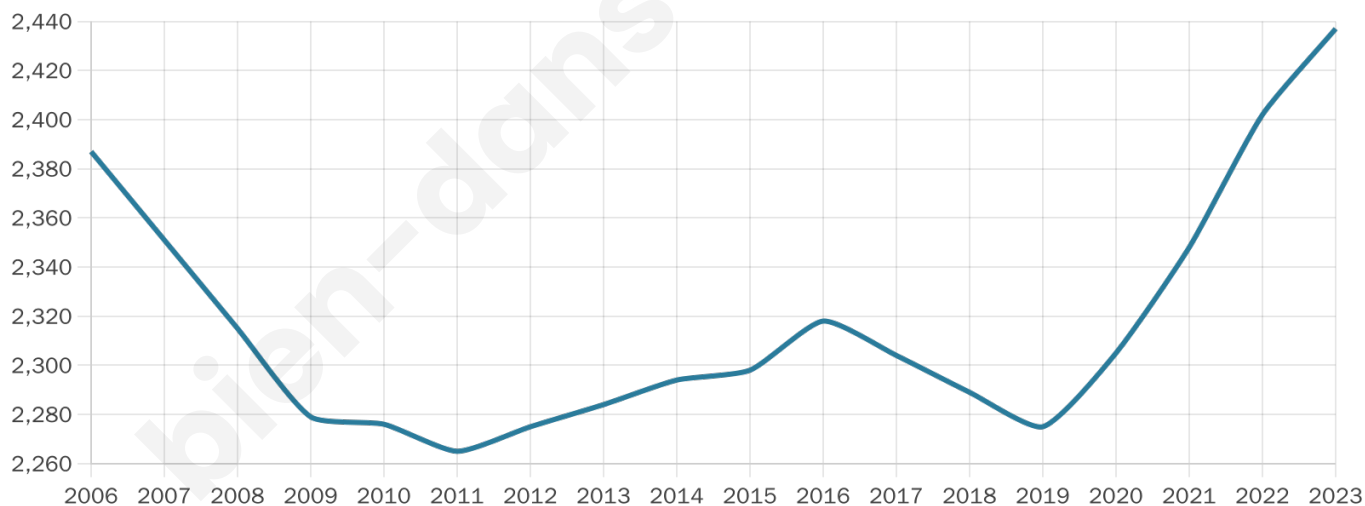

# Statistiques sur la population

Nombre d'habitants

**2 437**

Age moyen

**42 ans**

Pop active

**44.2%**

Taux chômage

**8%**

Pop densité

**187 h/km<sup>2</sup>**

Revenu moyen

**23 480 €/an**

## Evolution du nombre d'habitants

Sources : Institut national de la statistique et des études économiques (insee) selon Les dernières parutions officielles de 2024 portant sur les années 2020, 2021 et 2022.