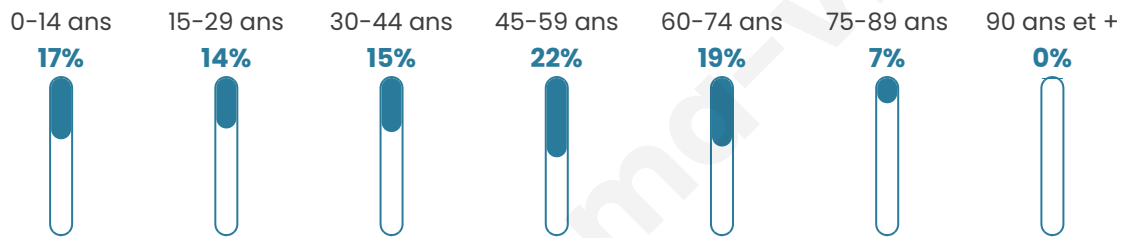

# Statistiques sur la population

Nombre d'habitants

**2 437**

Age moyen

**42 ans**

Pop active

**44.2%**

Taux chômage

**8%**

Pop densité

**187 h/km<sup>2</sup>**

Revenu moyen

**23 480 €/an**

## Evolution du nombre d'habitants

Sources : Institut national de la statistique et des études économiques (insee) selon Les dernières parutions officielles de 2024 portant sur les années 2020, 2021 et 2022.

## Tranche d'âge