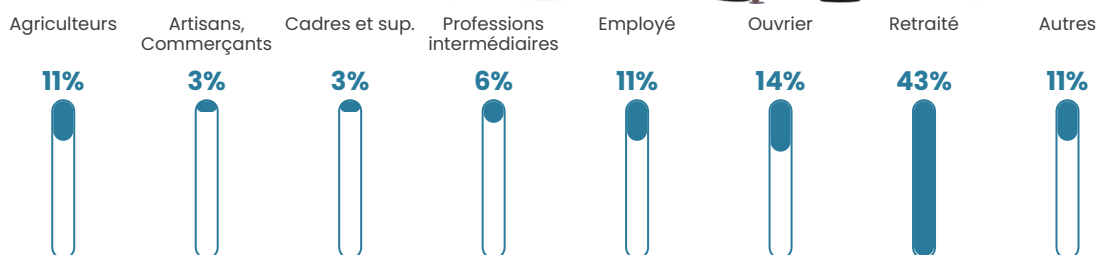

13 h/km²

Revenu moyen

22 120 €/an

Evolution du nombre d'habitants

Sources : Institut national de la statistique et des études économiques (insee) selon Les dernières parutions officielles de 2024 portant sur les années 2020, 2021 et 2022.

Tranche d'âge

Activité professionnelle

Niveau de diplôme

Composition des ménages

Profils électoraux

Premier tour

	Marine LE PEN	36.55 %
	Emmanuel MACRON	22.76 %
	Éric ZEMMOUR	9.66 %
	Valérie PÉCRESE	8.28 %
	Jean LASSALLE	6.21 %
	Jean-Luc MÉLENCHON	6.21 %
	Nicolas DUPONT-AIGNAN	3.45 %
	Fabien ROUSSEL	2.76 %
	Yannick JADOT	2.07 %
	Anne HIDALGO	1.38 %
	Philippe POUTOU	0.69 %
	Nathalie ARTHAUD	0.00 %