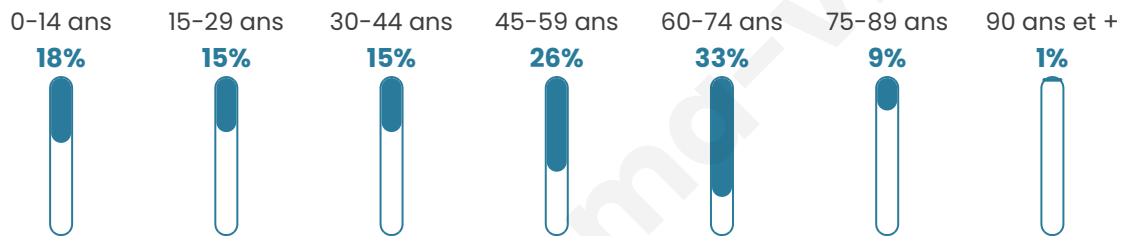

202

Age moyen

46 ans

Pop active

46%

Taux chômage

3.1%

Pop densité

13 h/km²

Revenu moyen

22 120 €/an

Evolution du nombre d'habitants

Sources : Institut national de la statistique et des études économiques (insee) selon Les dernières parutions officielles de 2024 portant sur les années 2020, 2021 et 2022.

Tranche d'âge

Activité professionnelle

Niveau de diplôme

Composition des ménages

Profils électoraux

Premier tour

	Marine LE PEN	36.55 %
	Emmanuel MACRON	22.76 %
	Éric ZEMMOUR	9.66 %
	Valérie PÉCRESE	8.28 %
	Jean LASSALLE	6.21 %
	Jean-Luc MÉLENCHON	6.21 %
	Nicolas DUPONT-AIGNAN	3.45 %
	Fabien ROUSSEL	2.76 %
	Yannick JADOT	2.07 %
	Anne HIDALGO	1.38 %
	Philippe POUTOU	0.69 %
	Nathalie ARTHAUD	0.00 %

171 inscrits

Participation : 86.55%

Votes blancs : 1.35%

Votes nuls : 0.68%

Second tour

	Emmanuel MACRON	44,19 %
	Marine LE PEN	55,81 %

171 inscrits

Participation : 86.55%