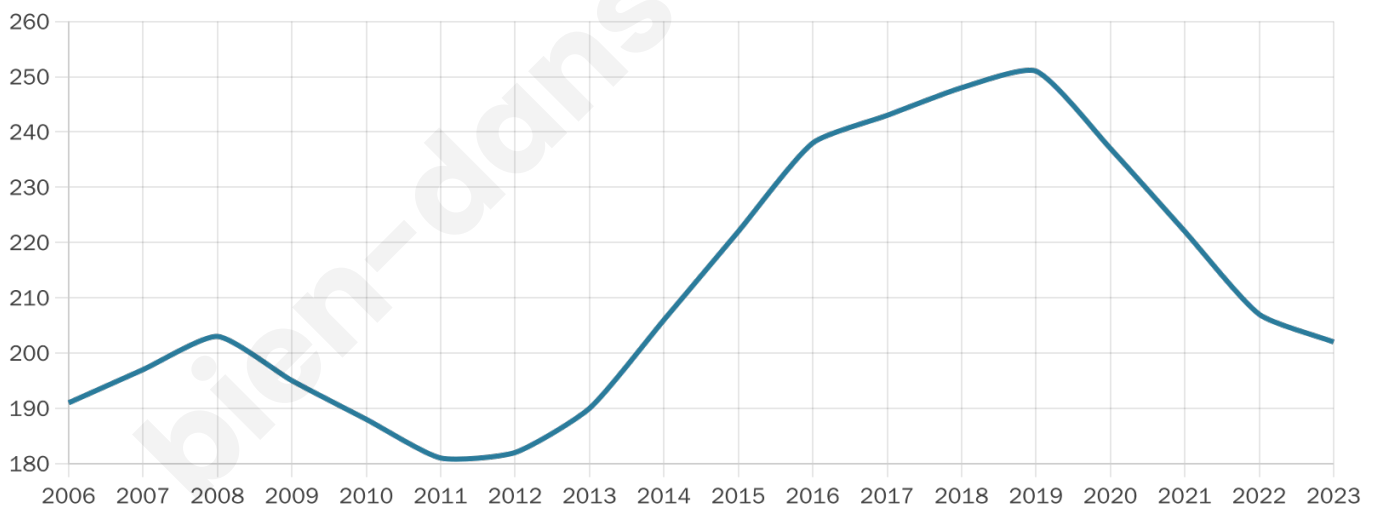

202

Age moyen

46 ans

Pop active

46%

Taux chômage

3.1%

Pop densité

13 h/km²

Revenu moyen

22 120 €/an

Evolution du nombre d'habitants

Sources : Institut national de la statistique et des études économiques (insee) selon Les dernières parutions officielles de 2024 portant sur les années 2020, 2021 et 2022.