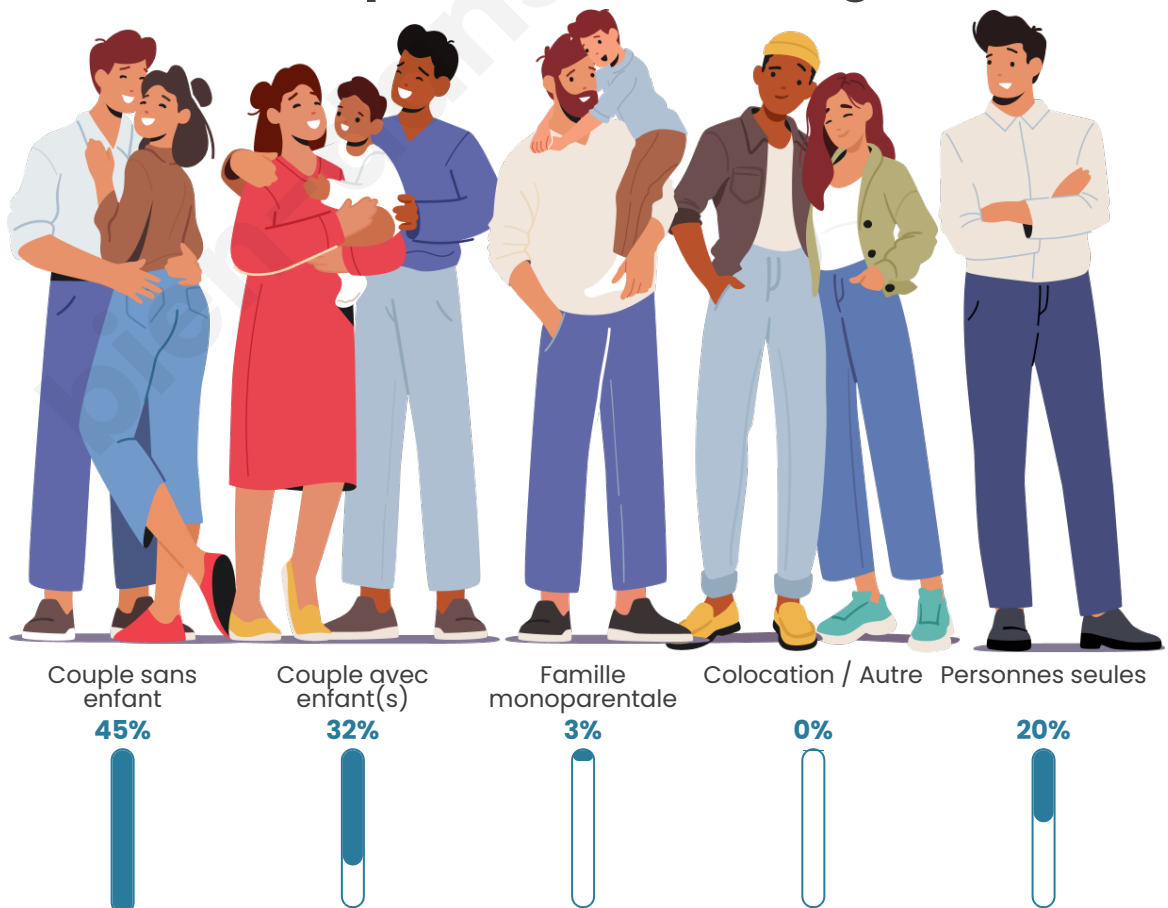

Tranche d'âge

Activité professionnelle

Niveau de diplôme

Composition des ménages

Profils électoraux

Premier tour

	Marine LE PEN	36.55 %
	Emmanuel MACRON	22.76 %
	Éric ZEMMOUR	9.66 %
	Valérie PÉCRESE	8.28 %
	Jean LASSALLE	6.21 %
	Jean-Luc MÉLENCHON	6.21 %
	Nicolas DUPONT-AIGNAN	3.45 %
	Fabien ROUSSEL	2.76 %
	Yannick JADOT	2.07 %
	Anne HIDALGO	1.38 %
	Philippe POUTOU	0.69 %
	Nathalie ARTHAUD	0.00 %