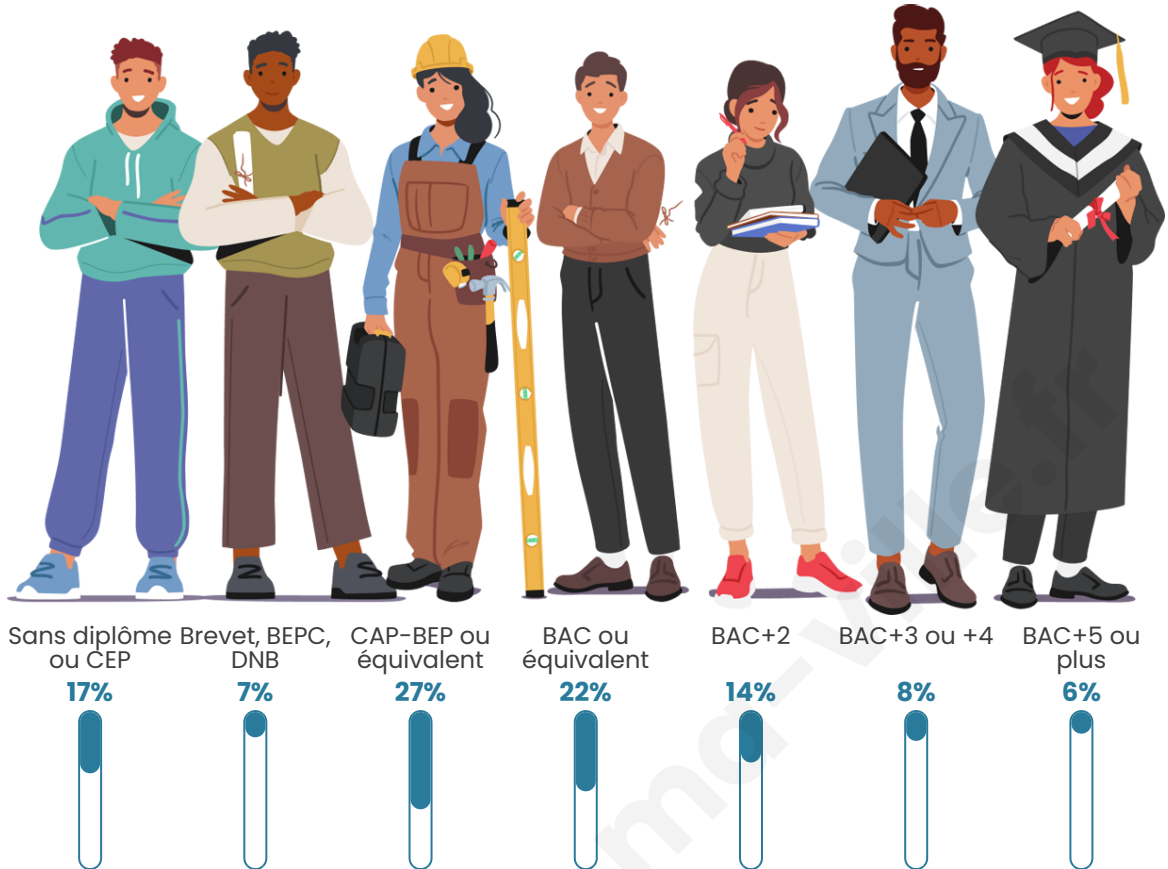

202

Age moyen

46 ans

Pop active

46%

Taux chômage

3.1%

Pop densité

Tranche d'âge

Activité professionnelle

Niveau de diplôme

Composition des ménages

Profils électoraux

Premier tour

	Marine LE PEN	36.55 %
	Emmanuel MACRON	22.76 %
	Éric ZEMMOUR	9.66 %
	Valérie PÉCRESE	8.28 %
	Jean LASSALLE	6.21 %
	Jean-Luc MÉLENCHON	6.21 %
	Nicolas DUPONT-AIGNAN	3.45 %
	Fabien ROUSSEL	2.76 %
	Yannick JADOT	2.07 %
	Anne HIDALGO	1.38 %
	Philippe POUTOU	0.69 %
	Nathalie ARTHAUD	0.00 %