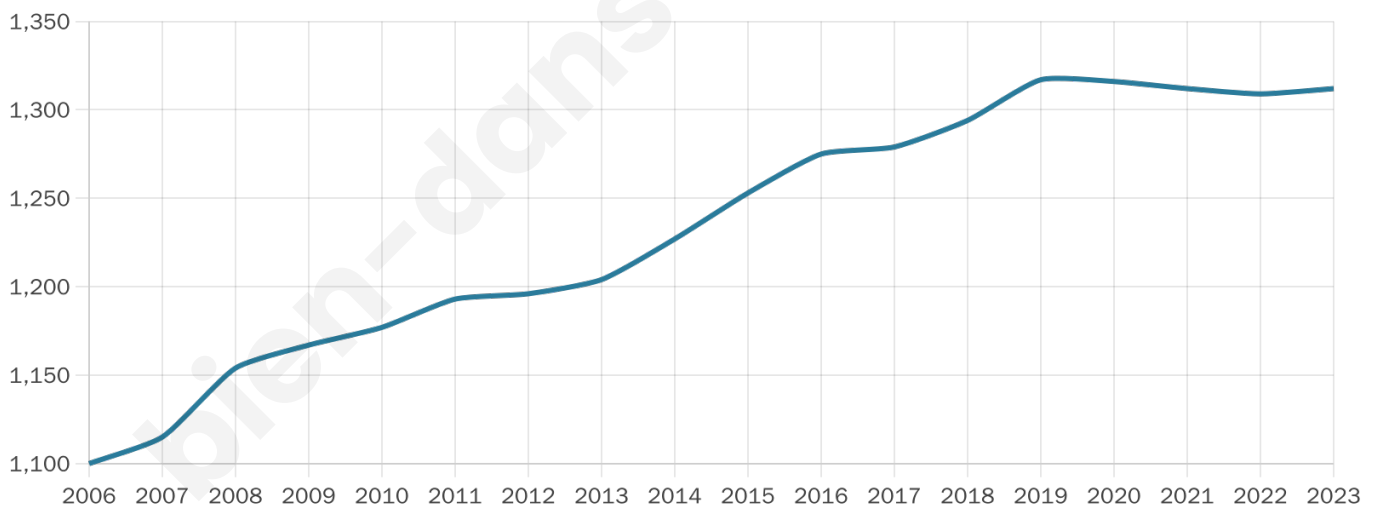

Situation géographique

i Informations clés

- **Région** : Bretagne
- **Département** : Morbihan
- **Code postal** : 56920
- **Superficie** : 24 km²

Statistiques sur la population

Nombre d'habitants

1 312

Age moyen

39 ans

Pop active

49.5%

Taux chômage

4.1%

Pop densité

55 h/km²

Revenu moyen

22 530 €/an

Evolution du nombre d'habitants

Sources : Institut national de la statistique et des études économiques (insee) selon Les dernières parutions officielles de 2024 portant sur les années 2020, 2021 et 2022.