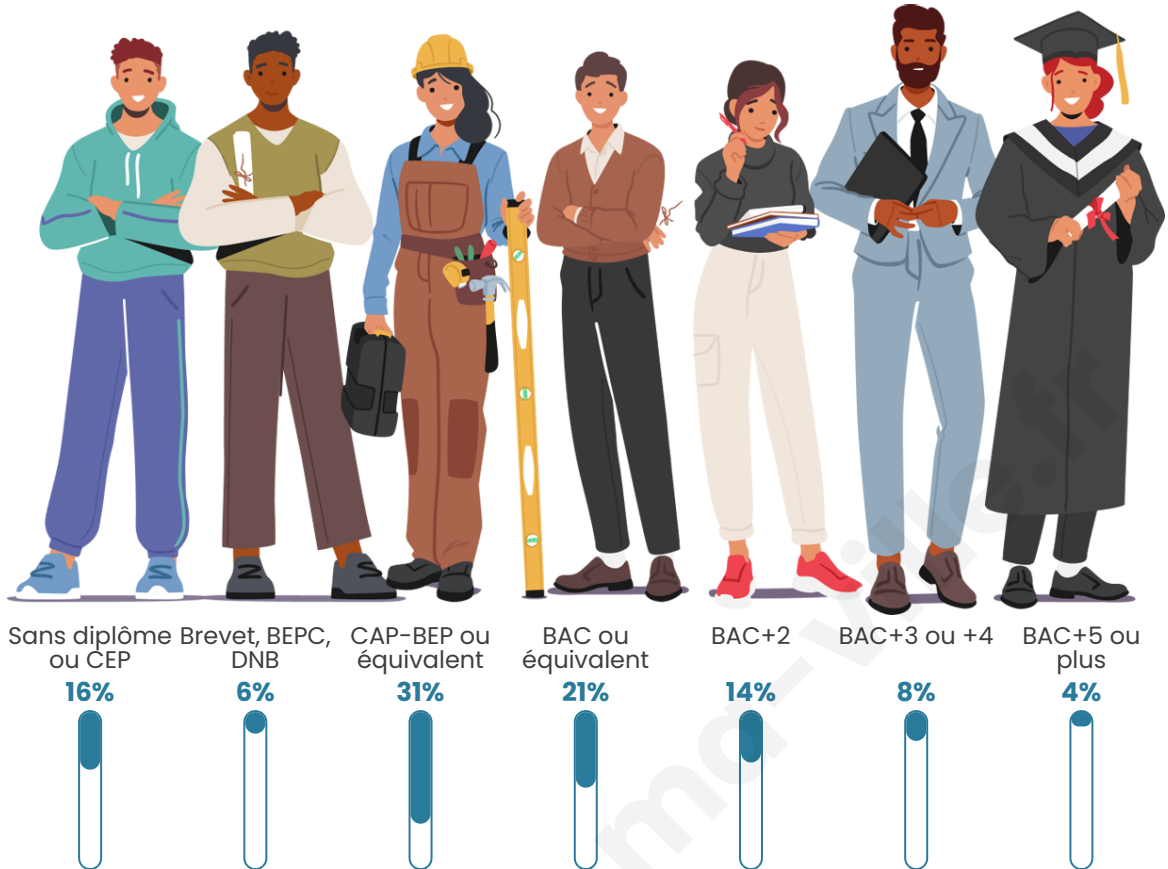

Tranche d'âge

Activité professionnelle

Niveau de diplôme

Composition des ménages

Profils électoraux

Premier tour

	Marine LE PEN	31.87 %
	Emmanuel MACRON	30.18 %
	Jean-Luc MÉLENCHON	12.05 %
	Éric ZEMMOUR	5.70 %
	Jean LASSALLE	4.27 %
	Yannick JADOT	4.15 %
	Valérie PÉCRESE	4.15 %
	Anne HIDALGO	2.33 %
	Fabien ROUSSEL	2.20 %
	Nicolas DUPONT-AIGNAN	1.68 %
	Nathalie ARTHAUD	0.78 %
	Philippe POUTOU	0.65 %