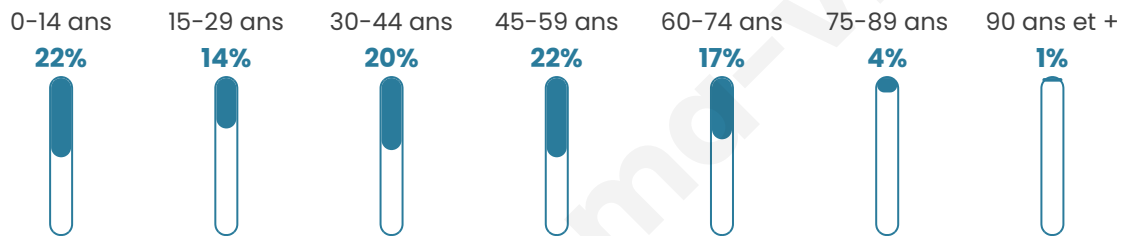

Situation géographique

i Informations clés

- **Région** : Bretagne
- **Département** : Morbihan
- **Code postal** : 56920
- **Superficie** : 24 km²

Statistiques sur la population

Nombre d'habitants

1 312

Age moyen

39 ans

Pop active

49.5%

Taux chômage

4.1%

Pop densité

55 h/km²

Revenu moyen

22 530 €/an

Evolution du nombre d'habitants

Sources : Institut national de la statistique et des études économiques (insee) selon Les dernières parutions officielles de 2024 portant sur les années 2020, 2021 et 2022.

Tranche d'âge

Activité professionnelle

Niveau de diplôme

Composition des ménages

Profils électoraux

Premier tour

	Marine LE PEN	31.87 %
	Emmanuel MACRON	30.18 %
	Jean-Luc MÉLENCHON	12.05 %
	Éric ZEMMOUR	5.70 %
	Jean LASSALLE	4.27 %
	Yannick JADOT	4.15 %
	Valérie PÉCRESE	4.15 %
	Anne HIDALGO	2.33 %
	Fabien ROUSSEL	2.20 %
	Nicolas DUPONT-AIGNAN	1.68 %
	Nathalie ARTHAUD	0.78 %
	Philippe POUTOU	0.65 %