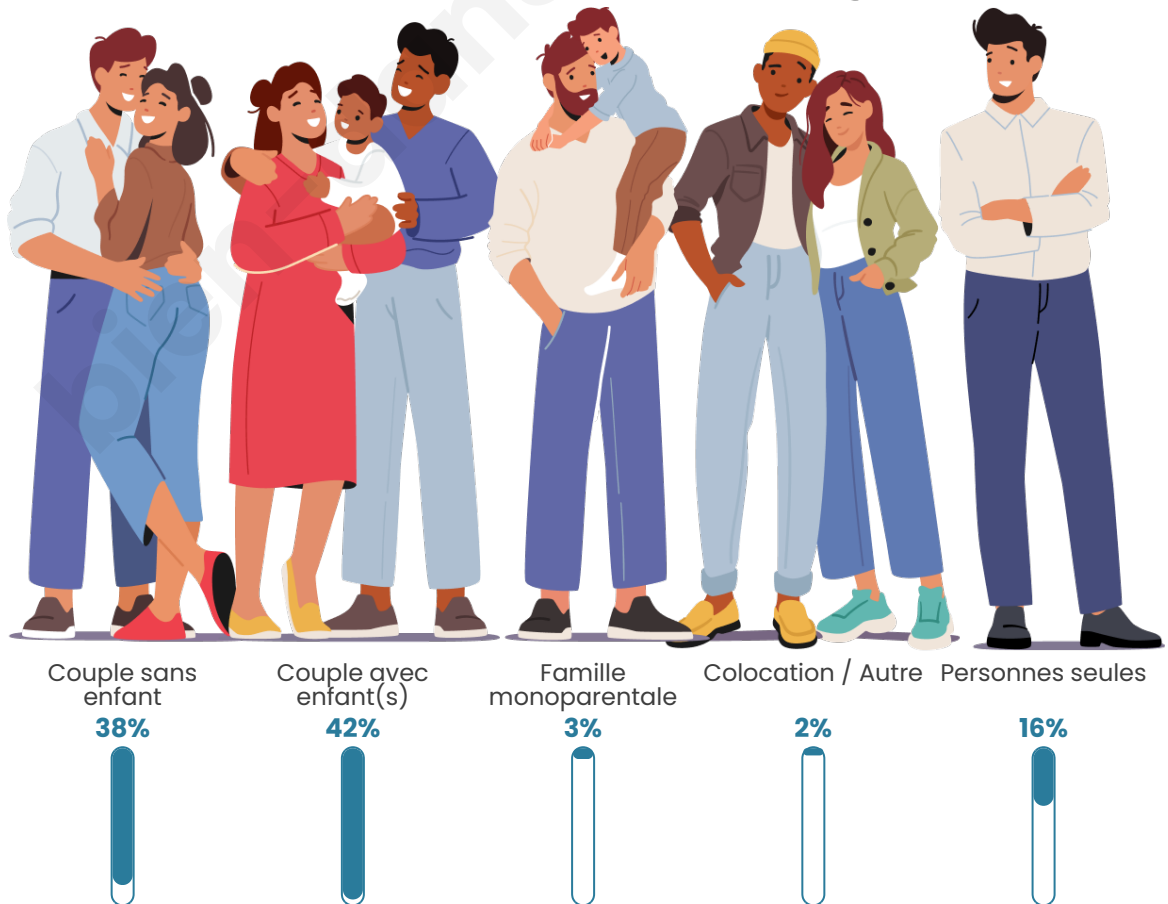

Tranche d'âge

Activité professionnelle

Niveau de diplôme

Composition des ménages

Profils électoraux

Premier tour

	Marine LE PEN	31.87 %
	Emmanuel MACRON	30.18 %
	Jean-Luc MÉLENCHON	12.05 %
	Éric ZEMMOUR	5.70 %
	Jean LASSALLE	4.27 %
	Yannick JADOT	4.15 %
	Valérie PÉCRESE	4.15 %
	Anne HIDALGO	2.33 %
	Fabien ROUSSEL	2.20 %
	Nicolas DUPONT-AIGNAN	1.68 %
	Nathalie ARTHAUD	0.78 %
	Philippe POUTOU	0.65 %