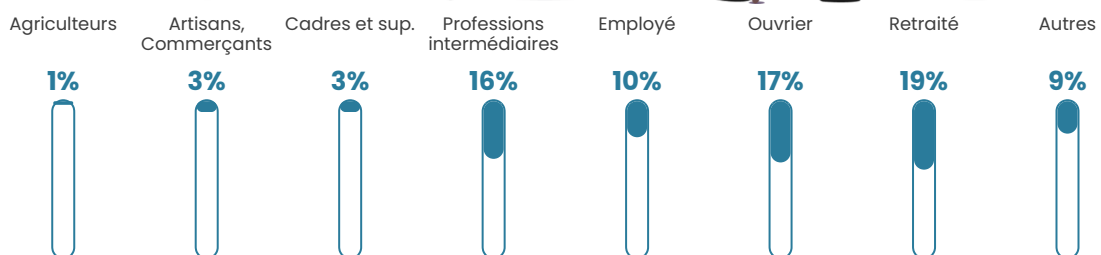

22 530 €/an

Evolution du nombre d'habitants

Sources : Institut national de la statistique et des études économiques (insee) selon Les dernières parutions officielles de 2024 portant sur les années 2020, 2021 et 2022.

Tranche d'âge

Activité professionnelle

Niveau de diplôme

Composition des ménages

Profils électoraux

Premier tour

	Marine LE PEN	31.87 %
	Emmanuel MACRON	30.18 %
	Jean-Luc MÉLENCHON	12.05 %
	Éric ZEMMOUR	5.70 %
	Jean LASSALLE	4.27 %
	Yannick JADOT	4.15 %
	Valérie PÉCRESE	4.15 %
	Anne HIDALGO	2.33 %
	Fabien ROUSSEL	2.20 %
	Nicolas DUPONT-AIGNAN	1.68 %
	Nathalie ARTHAUD	0.78 %
	Philippe POUTOU	0.65 %